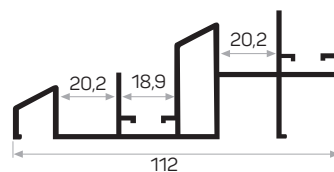

PROFILI PER SISTEMI SCORREVOLI

11422

MAGAZZINO ☒

Peso 0.241 kg/m
Quantità nel pacchetto 10

6490

MAGAZZINO ☒

Peso 0.535 kg/m
Quantità nel pacchetto 8

10293

MAGAZZINO ☒

Peso 0.696 kg/m
Quantità nel pacchetto 4

6608

MAGAZZINO ☒

Peso 0.750 kg/m
Quantità nel pacchetto 8

Sistemmobicci 6608 meccanismo per binario superiore nell'armadio Codice AM00407-024

5087

MAGAZZINO ☒

Peso 0.329 kg/m
Quantità nel pacchetto 8

6538

Peso 1.200 kg/m
Quantità nel pacchetto 8

5876

Peso 0.688 kg/m
Quantità nel pacchetto 8

4999

Peso 0.475 kg/m
Quantità nel pacchetto 8

* I prodotti sempre disponibili in magazzino sono indicati con ☒
* Gli accessori non sono inclusi nel profilo, si prega di ordinarli separatamente.