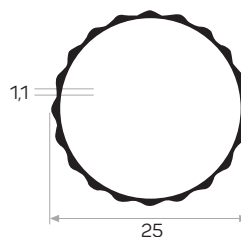

1835

Peso 0.927 kg/m
Quantità nel pacchetto 20

1825

Peso 0.762 kg/m
Quantità nel pacchetto 20

1049

Peso 0.302 kg/m
Quantità nel pacchetto 20

1864

Peso 0.697kg/m
Quantità nel pacchetto 20

6568

MAGAZZINO ☒

Peso 0.244kg/m
Quantità nel pacchetto 20

Mob.6568 Guarnizione di profilo AM00207-013

6568
Guarnizione
di profilo

6575

MAGAZZINO ☒

Peso 0.251 kg/m
Quantità nel pacchetto 20

12543

MAGAZZINO ☒

Peso 0.085 kg/m
Quantità nel pacchetto 20

0892

Peso 0.260 kg/m
Quantità nel pacchetto 20

* I prodotti sempre disponibili in magazzino sono indicati con. ☒
* Gli accessori non sono inclusi nel profilo, si prega di ordinarli separatamente.