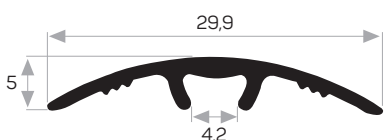

5351

Peso 0.133kg/m
Quantità nel pacchetto 20

1939

MAGAZZINO ☒

Peso 0.144kg/m
Quantità nel pacchetto 20