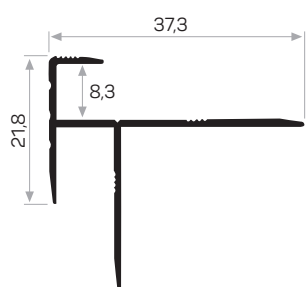

Peso 0.192kg/m

Quantità nel pacchetto 16

Nastro biadesivo Codice AM00313-001

2233

MAGAZZINO

Peso 0.245 kg/m

Quantità nel pacchetto 20

* I prodotti sempre disponibili in magazzino sono indicati con.