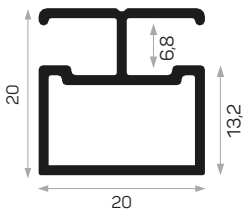

PROFILI PER ARMADI

13252

MAGAZZINO ☒

Peso 0.217 kg/m

Quantità nel pacchetto 18

Mob. 4171 Cuneo di registrazione media
AM00306-000000-009

11720 Profilo di iscrizione alle medie

Cuneo a medio raggio

11662

Peso 0.374kg/m

Quantità nel pacchetto 12

Cornice dello specchio /
Profilo dello specchio