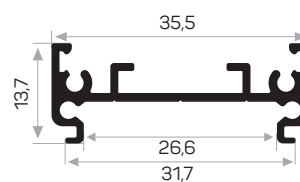

11620 Profilo scorrevole

11620

MAGAZZINO ✓

Peso 0.313 kg/m
Quantità nel pacchetto 8

Apparecchio di connessione Walwasher Led
Codice: AM00314-006

Funziona con 11619.

Accessorio di montaggio per Walwasher LED