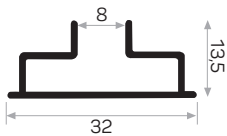

PROFILI DI SCAFFALI E SUPPORTI

1536

MAGAZZINO ☒

Peso 0.235 kg/m
Quantità nel pacchetto 18

4126

MAGAZZINO ☒

Peso 0.233 kg/m
Quantità nel pacchetto 24