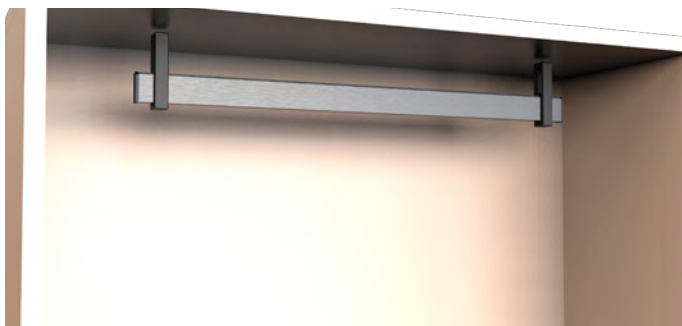

Square Wardrobe
Rail Center Support
Top Fixing AM00322-107

* Stokta bulunan ürünler ✓ işareti ile belirtilmektedir. The products always available in stock are indicated by ✓.

* Aksesuarlar profil içerisine dahil değildir, lütfen ayrıca sipariş ediniz. Accessories are not included in the profile, please order separately.