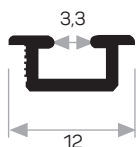

4564

Peso 0.075 kg/m

Quantità nel pacchetto 48

4403

Peso 0.124 kg/m

Quantità nel pacchetto 8