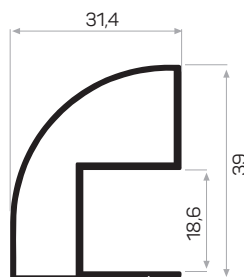

7650

MAGAZZINO ☒

Peso 0.486 kg/m
Quantità nel pacchetto 6