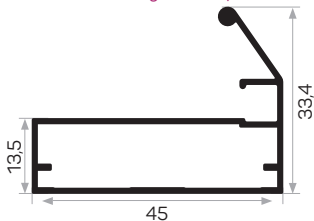

MAGAZZINO

Peso 0.476 kg/m

Quantità nel pacchetto 4

Mob. 4172 Codice dell'angolo di metallo AM00306-008

Guarnizione di vetro U dura codice AM00206-003

7325 Profilo della maniglia del coperchio di vetro

11715