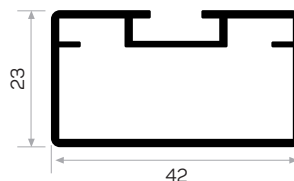

MAGAZZINO

Peso 0.544 kg/m

Quantità nel pacchetto 6

Codice dell'apparato di connessione nascosto AM00522-032

Profilo dell'anta in vetro

* I prodotti sempre disponibili in magazzino sono indicati con
* Gli accessori non sono inclusi nel profilo, si prega di ordinarli separatamente.