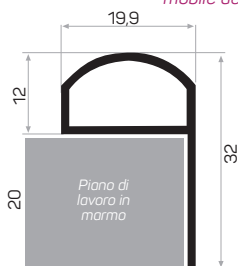

7084

MAGAZZINO ☒

Peso 0.240kg/m

Quantità nel pacchetto 12

Profilo a corona del piano di lavoro e del mobile della cucina