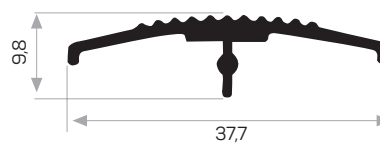

10134

MAGAZZINO ☒

Peso 0.227 kg/m
Quantità nel pacchetto 8

0226

Peso 0.366 kg/m
Quantità nel pacchetto 6
Striscia per scale Codice: AM00207-010

0723

Peso 0.469kg/m
Quantità nel pacchetto 4
Striscia per scale Codice: AM00207-010

6557

MAGAZZINO ☒

Peso 0.279kg/m
Quantità nel pacchetto 6

2158

Peso 0.220kg/m
Quantità nel pacchetto 12

2157

Peso 0.219kg/m
Quantità nel pacchetto 12

0649

MAGAZZINO ☒

Peso 0.358 kg/m
Quantità nel pacchetto 6
Striscia per scale Codice AM00207-001

Striscia accessoria per scala

* I prodotti sempre disponibili in magazzino sono indicati con. ☒
* Gli accessori non sono inclusi nel profilo, si prega di ordinarli separatamente.