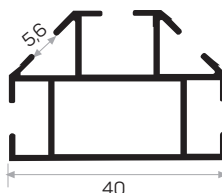

1799

Peso 0.872 kg/m
Quantità nel pacchetto 1

1947

Peso 0.502 kg/m
Quantità nel pacchetto 6

5003

Peso 1.160 kg/m
Quantità nel pacchetto 3

2039

Peso 0.580 kg/m
Quantità nel pacchetto 4

6214

Peso 0.925 kg/m
Quantità nel pacchetto 4

6226

MAGAZZINO ☒

Peso 1,895 kg/m
Quantità nel pacchetto 2

Codice copertura profilo banco
cassa registratore AM00312-010
Codice angolo del registratore di
cassa AM00300-013

10591

Peso 0.217 kg/m
Quantità nel pacchetto 12

Profilo a doppio ripiano con graffe
verticali per truciolato

5051

Peso 0.578 kg/m
Quantità nel pacchetto 1

Profilo del canale per pioggia per finestre in
legno

* I prodotti sempre disponibili in magazzino sono indicati con. ☒
* Gli accessori non sono inclusi nel profilo, si prega di ordinarli separatamente.