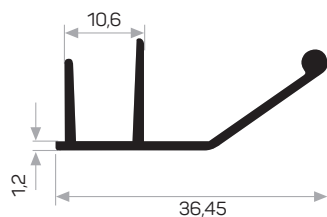

7332

MAGAZZINO ☒

Peso 0.237kg/m

Quantità nel pacchetto 12

Utilizzato nei profili di copertura in vetro 7327, 7325, 7326, 3020.