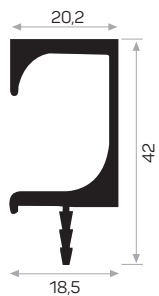

6250

MAGAZZINO ☒

Peso 0.568 kg/m

Quantità nel pacchetto 12