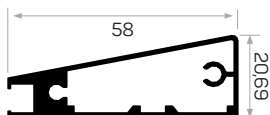

MAGAZZINO

Peso 0.791 kg/m

Quantità nel pacchetto 4

Guarnizione di vetro U dura codice AM00206-003

Guarnizione di vetro a U
anelastica

* I prodotti sempre disponibili in magazzino sono indicati con.

* Gli accessori non sono inclusi nel profilo, si prega di ordinarli separatamente.