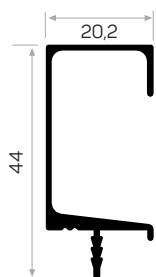

13028

MAGAZZINO ✓

Peso 0.362 kg/m
Quantità nel pacchetto 12

7142

MAGAZZINO ✓

Peso 0.343 kg/m
Quantità nel pacchetto 8

Profilo di tensione del coperchio