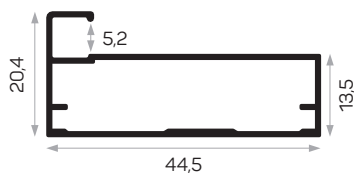

13231

MAGAZZINO ☒

Peso 0.381kg/m

Quantità nel pacchetto 1

Guarnizione di vetro U dura Codice AM00206-003

Mob. 4172 Angolo di metallo Codice AM00306-008