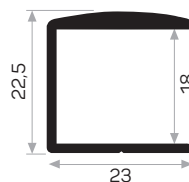

PROFILI PER TELAIO E FINITURA IN PANNELLO TRUCIOLARE

11830

MAGAZZINO ☒

Peso 0.153 kg/m
Quantità nel pacchetto 24

2596

MAGAZZINO ☒

Peso 0.113 kg/m
Quantità nel pacchetto 24

5782

MAGAZZINO ☒

Peso 0.215 kg/m
Quantità nel pacchetto 18

3086

MAGAZZINO ☒

Peso 0.324 kg/m
Quantità nel pacchetto 8

3311

Peso 0.200 kg/m
Quantità nel pacchetto 18

5994

MAGAZZINO ☒

Peso 0.177 kg/m
Quantità nel pacchetto 18

4246

Peso 0.114 kg/m
Quantità nel pacchetto 20

1405

Peso 0.177 kg/m
Quantità nel pacchetto 11

* I prodotti sempre disponibili in magazzino sono indicati con. ☒

* Gli accessori non sono inclusi nel profilo, si prega di ordinarli separatamente.