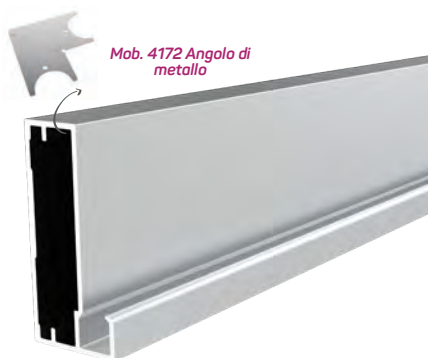

13154

Peso 0.431kg/m

Quantità nel pacchetto 1

Mob. 4172 Angolo di metallo Codice AM00306-008

* I prodotti sempre disponibili in magazzino sono indicati con. ☒

* Gli accessori non sono inclusi nel profilo, si prega di ordinarli separatamente.