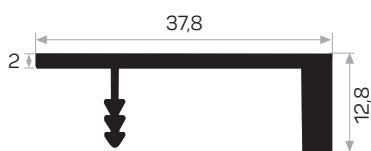

* Gli accessori non sono inclusi nel profilo, si prega di ordinarli separatamente.

PROFILI PER MANIGLIE ACCESSORI

5890

MAGAZZINO

Peso 0,367 kg/m

Quantità nel pacchetto 8

6478

MAGAZZINO