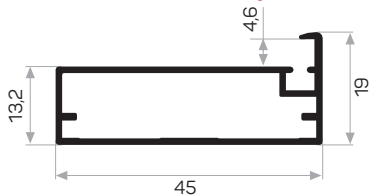

PROFILI PER ARMADI

7565

MAGAZZINO ☒

Peso 0.416kg/m

Quantità nel pacchetto 8

Mob. 4172 Angolo in metallo codice AM00306-008

7565 Guarnizione di vetro codice AM00200-001

Profilo di copertura del vetro di lavoro con angolo in metallo