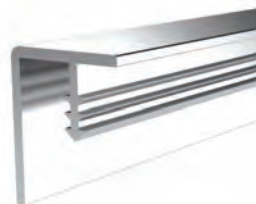

4246

Peso 0.114 kg/m
Quantità nel pacchetto 20

1405

Peso 0.177 kg/m
Quantità nel pacchetto 11