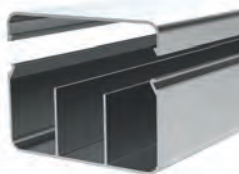

6219

Peso 1.030 kg/m
Quantità nel pacchetto 4

Funziona con il profilo della canalina portacavi 6220