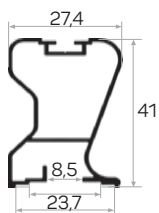

10235

MAGAZZINO ☒

Peso 0.446 kg/m
Quantità nel pacchetto 8

6388

MAGAZZINO ☒

Peso 0.214 kg/m
Quantità nel pacchetto 16