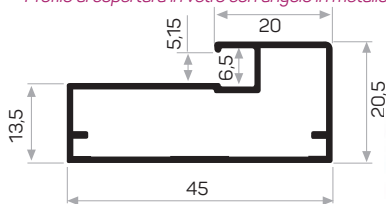

7326

MAGAZZINO ☒

Peso	0.431 kg/m
Quantità nel pacchetto	8
Mob. 4172 Angolo in metallo codice AM00306-008	

Guarnizione per vetro a U codice AM00206-001
Il vetro è incollato con silicone.
Profilo di copertura in vetro con angolo in metallo