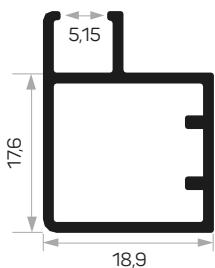

12861

MAGAZZINO ☒

Peso 0,289 kg/m

Quantità nel pacchetto 16

Guarnizione di vetro U dura codice AM00206-003

Mob. Cerniera nascosta Codice AM00306-027