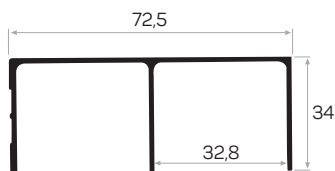

* I prodotti sempre disponibili in magazzino sono indicati con.

* Gli accessori non sono inclusi nel profilo, si prega di ordinarli separatamente.

PROFILI PER SISTEMI A TELAIO SCORREVOLE

7224

MAGAZZINO

Peso 0.526 kg/m
Quantità nel pacchetto 4