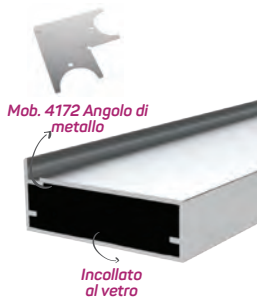

Peso 0.416kg/m

Quantità nel pacchetto 8

Mob. 4172 Angolo in metallo codice AM00306-008

7565 Guarnizione di vetro codice AM00200-001

Profilo di copertura del vetro di lavoro con angolo in metallo

7566

MAGAZZINO

Peso 0.490kg/m

Quantità nel pacchetto 8

Mob. 4172 Angolo in metallo codice AM00306-008

7565 Guarnizione di vetro codice AM00200-001

Profilo della maniglia per 7565

7331

MAGAZZINO

Peso 0.240 kg/m

Quantità nel pacchetto 12

Utilizzato nei profili di copertura in vetro 7327, 7325, 7326, 3020.

7332

MAGAZZINO

Peso 0.237kg/m

Quantità nel pacchetto 12

Utilizzato nei profili di copertura in vetro 7327, 7325, 7326, 3020.

Il vetro è incollato con silicone.
 Profilo di copertura in vetro con angolo in metallo.

7329

MAGAZZINO

Peso	0.456 kg/m
Quantità nel pacchetto	8
Mob. 4172 Metal Köşe Kod AM00306-008	

Il vetro è incollato con silicone.
 Profilo della maniglia del coperchio in vetro 7328.
 Profilo del coperchio in vetro con angolo in metallo