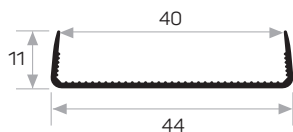

Mob. Guarnizione elastica della battiscopa codice AM00207-003

Guarnizione elastica della battiscopa

10073

MAGAZZINO

Peso 0.197 kg/m
Quantità nel pacchetto 16

11335

MAGAZZINO

Peso 0.379 kg/m
Quantità nel pacchetto 8