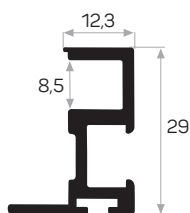

5950

Peso 0.433 kg/m
Quantità nel pacchetto 12

5951

MAGAZZINO ☒

Peso 0.312 kg/m
Quantità nel pacchetto 12