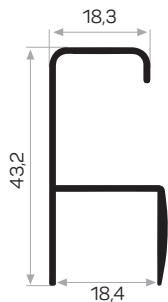

7306

MAGAZZINO ☒

Peso 0.348 kg/m
Quantità nel pacchetto 8

3318

Peso 0.374 kg/m
Quantità nel pacchetto 8