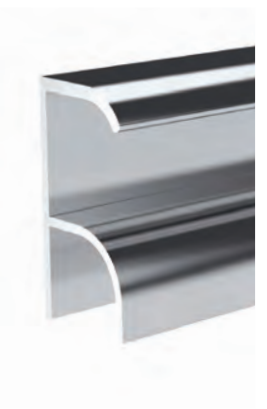

PROFILI PER MANIGLIE ACCESSORI

5992

MAGAZZINO ☒

Peso 0.304kg/m
Quantità nel pacchetto 8

3798

Peso 0.485 kg/m
Quantità nel pacchetto 8

7306

MAGAZZINO ☒

Peso 0.348 kg/m
Quantità nel pacchetto 8

3318

Peso 0.374 kg/m
Quantità nel pacchetto 8

4509

Peso 0.425 kg/m
Quantità nel pacchetto 8

6218

Peso 0.304 kg/m
Quantità nel pacchetto 8

2631

MAGAZZINO ☒

Peso 0.389 kg/m
Quantità nel pacchetto 8

12965

MAGAZZINO ☒

Peso 0.306 kg/m
Quantità nel pacchetto 12

* I prodotti sempre disponibili in magazzino sono indicati con. ☒

* Gli accessori non sono inclusi nel profilo, si prega di ordinarli separatamente.