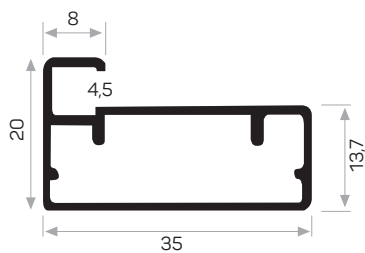

7092

Peso	0.404 kg/m
Quantità nel pacchetto	8
Angolo grande in plastica codice AMO0306-007	
Guarnizione della vetro rigida codice AMO0206-002	

2941

Peso	0.379 kg/m
Quantità nel pacchetto	6
Angolo centrale in plastica codice: AMO0306-010	
Guarnizione della vetro U AMO0206-001	