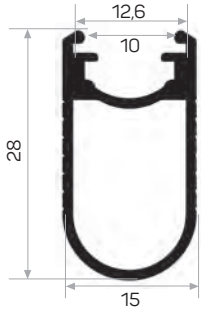

5941

Peso 0.296 kg/m
Quantità nel pacchetto 8

6658

MAGAZZINO ☒

Peso 0.145 kg/m
Quantità nel pacchetto 12

Led PLS Guarnizione Bianco Codice: AM00314-019