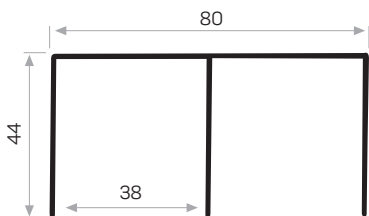

10293

MAGAZZINO ☒

Peso 0.696 kg/m
Quantità nel pacchetto 4