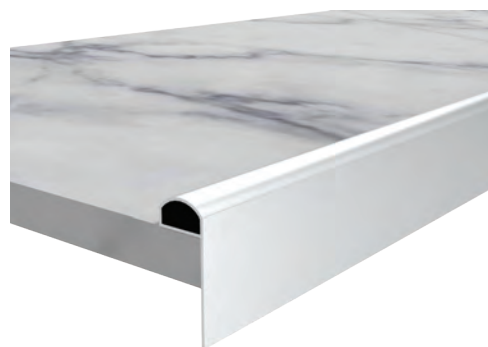

Peso 0.240kg/m

Quantità nel pacchetto 12

Profilo a corona del piano di lavoro e del mobile della cucina

11057

MAGAZZINO

Peso 0.301 kg/m

Quantità nel pacchetto 8

Profilo frontale del piano di lavoro da 4 cm