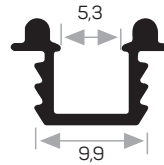

PROFILI PER SISTEMI SCORREVOLI

5402

MAGAZZINO ☒

Peso 0.132 kg/m

Quantità nel pacchetto 21

40 kg Profilo della binario

5477

Peso 0.101 kg/m

Quantità nel pacchetto 8

11010

MAGAZZINO ☒

Peso 1.010 kg/m

Quantità nel pacchetto 8

4402

Peso 0.214 kg/m

Quantità nel pacchetto 8

5478

MAGAZZINO ☒

Peso 0.668 kg/m

Quantità nel pacchetto 8

12099

Peso 0.694 kg/m

Quantità nel pacchetto 8

6116

MAGAZZINO ☒

Peso 0.080 kg/m

Quantità nel pacchetto 8

* I prodotti sempre disponibili in magazzino sono indicati con. ☒
* Gli accessori non sono inclusi nel profilo, si prega di ordinarli separatamente.