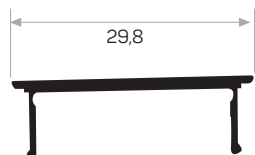

3032

Peso 0.168 kg/m

Quantità nel pacchetto 12

Mob. Angolo del piano di lavoro lucido codice AM00312-005

Mob. Angolo del piano di lavoro AM00300-004

Funziona insieme al profilo frontale del piano di lavoro da 4 cm 3031.