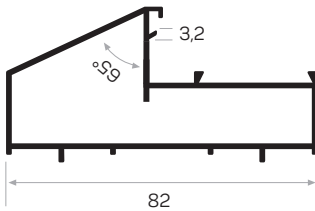

6907

Peso 1.034 kg/m
Quantità nel pacchetto 2