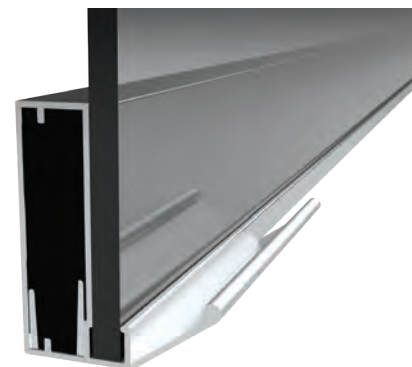

7332

MAGAZZINO ☒

Peso 0.237kg/m

Quantità nel pacchetto 12

Utilizzato nei profili di copertura in vetro 7327, 7325, 7326, 3020.