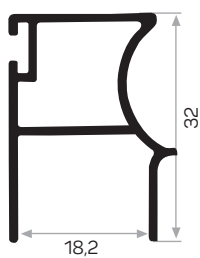

Peso 0,377 kg/m

Quantità nel pacchetto 4

6609

MAGAZZINO

Peso 0,363 kg/m

Quantità nel pacchetto 8

Guarnizione a spazzola 67*800 Codice AM00207-004

0013