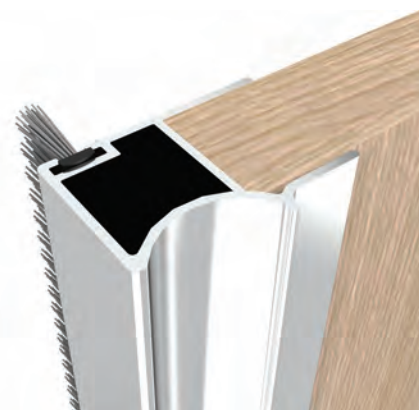

6609

MAGAZZINO ☒

Peso 0,363 kg/m

Quantità nel pacchetto 8

Guarnizione a spazzola 67*800 Codice AM00207-004