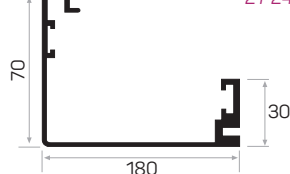

10017

MAGAZZINO ☒

Peso 1.856 kg/m

Quantità nel pacchetto 2

Codice dell'angolo del telaio della porta stampigliato AM00300-017

Codice dell'angolo del telaio della porta AM00300-014

Codice dell'angolo del telaio della porta Rondella di torsione LAM00300-025

Davanzale usato per pareti con spessore di 21-24 pollici