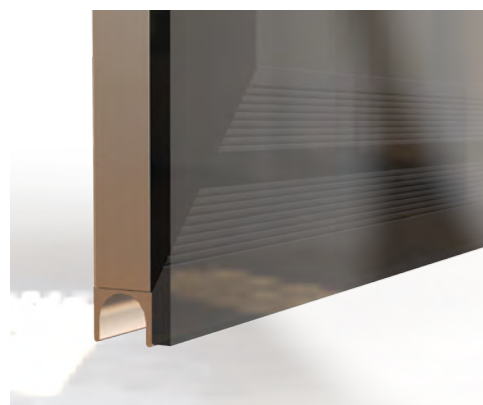

MAGAZZINO

Peso 0.634kg/m

Quantità nel pacchetto 6

Mob. Angolo grande in plastica codice AM00306-007

Il vetro è incollato con silicone.
Profilo della maniglia del profilo 7272

* I prodotti sempre disponibili in magazzino sono indicati con.