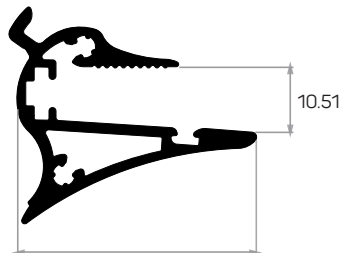

12207

MAGAZZINO ☒

Peso 0.687 kg/m
Quantità nel pacchetto 4

12206 Profilo del ripiano in vetro