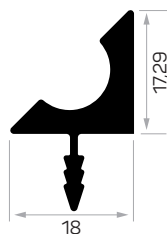

009

Peso 0,356 kg/m
Quantità nel pacchetto