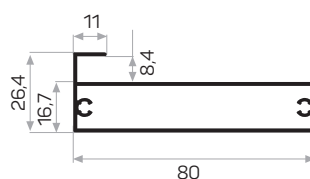

PROFILI PER SISTEMI A TELAIO SCORREVOLE

5952

Peso 0.627 kg/m
Quantità nel pacchetto 4

6526

MAGAZZINO ☒

Peso 0.448 kg/m
Quantità nel pacchetto 8

5950

Peso 0.433 kg/m
Quantità nel pacchetto 12

5951

MAGAZZINO ☒

Peso 0.312 kg/m
Quantità nel pacchetto 12

5949

Peso 0.314 kg/m
Quantità nel pacchetto 12

7415

Peso 0.825 kg/m
Quantità nel pacchetto 4

7059

MAGAZZINO ☒

Peso 0.450 kg/m
Quantità nel pacchetto 8

7292

Peso 0.607 kg/m
Quantità nel pacchetto 8

* I prodotti sempre disponibili in magazzino sono indicati con. ☒
* Gli accessori non sono inclusi nel profilo, si prega di ordinarli separatamente.