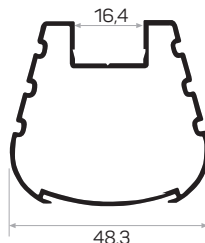

Mob. PLS Coperta grande (letto a castello)

Codice AM00312-011

3310

Peso 0.642 kg/m

Quantità nel pacchetto 8

0715

MAGAZZINO

Peso 0.411 kg/m