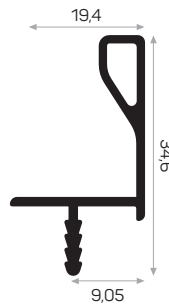

13778

MAGAZZINO ☒

Peso 0.267kg/m

Quantità nel pacchetto 12