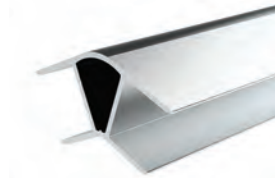

PROFILI PER IL FRONTE E IL BATTISCOPA DEL PIANO DI LAVORO

2749

MAGAZZINO ☒

Peso 0.280 kg/m
Quantità nel pacchetto 8

2748

MAGAZZINO ☒

Peso 0.222 kg/m
Quantità nel pacchetto 8

5619

MAGAZZINO ☒

Peso 0.188 kg/m
Quantità nel pacchetto 10

Profilo di fissaggio della battiscopa

4901

MAGAZZINO ☒

Peso 0.167 kg/m
Quantità nel pacchetto 18

Mob. Guarnizione elastica della battiscopa codice AM00207-003

Guarnizione elastica della battiscopa

10073

MAGAZZINO ☒

Peso 0.197 kg/m
Quantità nel pacchetto 16

11335

MAGAZZINO ☒

Peso 0.379 kg/m
Quantità nel pacchetto 8

Profilo del lavello della cucina

0587

MAGAZZINO ☒

Peso 0.446 kg/m
Quantità nel pacchetto 6

Mob. Clip per battiscopa codice AM00300-010
Mob. Guarnizione dello battiscopa codice AM00207-002

Clip per battiscopa

Guarnizione dello battiscopa

4127

MAGAZZINO ☒

Peso 0.430 kg/m
Quantità nel pacchetto 6

Mob. Clip per battiscopa codice AM00300-010
Mob. Guarnizione dello battiscopa codice AM00207-002

Clip per battiscopa

Guarnizione dello battiscopa

* I prodotti sempre disponibili in magazzino sono indicati con. ☒
* Gli accessori non sono inclusi nel profilo, si prega di ordinarli separatamente.