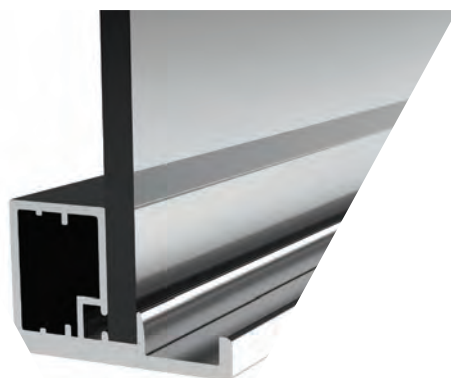

PROFILI PER ARMADIO