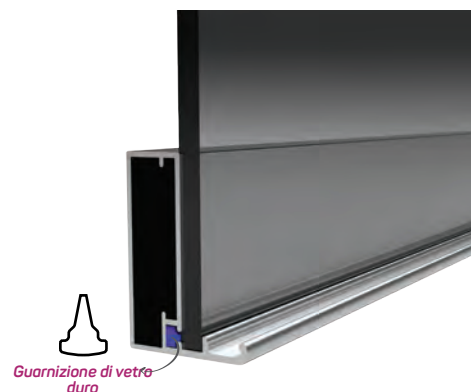

Angolo grande in plastica codice AM00306-007

Guarnizione della vetro rigida codice AM00206-002

6144 Profilo della maniglia del coperchio in vetro

11336

MAGAZZINO

Peso 0.505 kg/m

Quantità nel pacchetto 6

Angolo grande in plastica codice AM00306-007