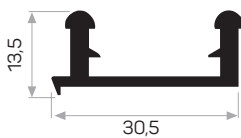

5087

MAGAZZINO ☒

Peso 0.329 kg/m
Quantità nel pacchetto 8

6538

Peso 1.200 kg/m
Quantità nel pacchetto 8