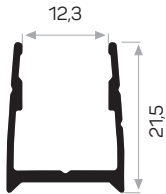

PROFILI PER SISTEMI A TELAIO SCORREVOLE

7374

Peso 0.209 kg/m

Quantità nel pacchetto 18

Profilo a U in laminato compatto

7373

Peso 0.505 kg/m

Quantità nel pacchetto 6