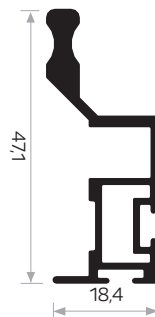

PROFILI PER SISTEMI A TELAIO SCORREVOLE

12983

Peso 0,513 kg/m
Quantità nel pacchetto 8

13167

Peso 0,588 kg/m
Quantità nel pacchetto 8

12385

Peso 0,351 kg/m
Quantità nel pacchetto 12

13287