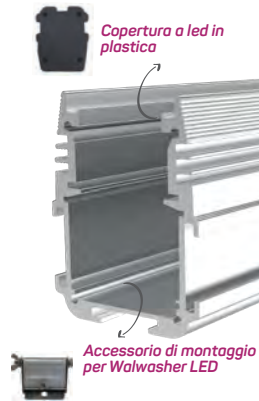

10161

MAGAZZINO ☒

Peso 1.443 kg/m
Quantità nel pacchetto 2

Coperchio Walwasher Led PLS Codice: AM00314-003
Apparecchio di connessione Walwasher Led Codice: AM00314-006