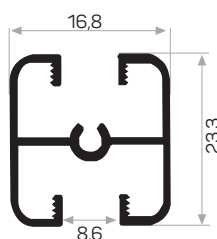

6386

MAGAZZINO ☒

Peso 0.267 kg/m
Quantità nel pacchetto 12