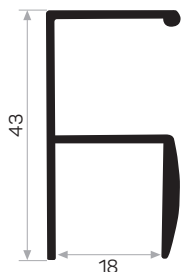

PROFILI PER MANIGLIE ACCESSORI

5309

MAGAZZINO ☒

Peso 0.387 kg/m

Quantità nel pacchetto 8