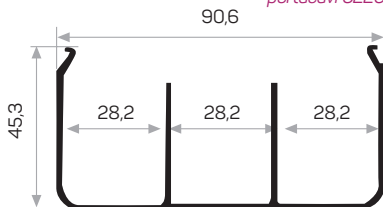

6219

Peso 1.030 kg/m
Quantità nel pacchetto 4

Funziona con il profilo della canalina portacavi 6220

6220

Peso 0.488 kg/m
Quantità nel pacchetto 8

Funziona con il profilo della canalina portacavi 6219

6219

7572