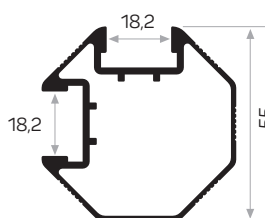

Profilo del letto a castello

5518

Peso 1.117 kg/m
Quantità nel pacchetto 8

Profilo d'angolo del mobile

6224

Peso 0.926 kg/m
Quantità nel pacchetto 8

Profilo delle gambe dei divani per mobili

* I prodotti sempre disponibili in magazzino sono indicati con.
* Gli accessori non sono inclusi nel profilo, si prega di ordinarli separatamente.