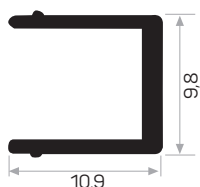

PROFILI PER PARETI DIVISORIE PER UFFICIO

6167

MAGAZZINO ☒

Peso 0,089 kg/m

Quantità nel pacchetto 40

Funzione con 6166.