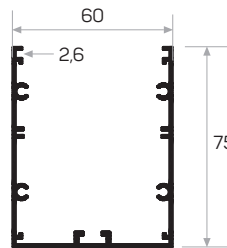

10695

Peso 1.215 kg/m
Quantità nel pacchetto 2