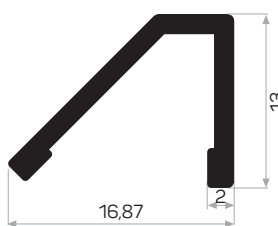

7060

Peso 0.142 kg/m
Quantità nel pacchetto 8