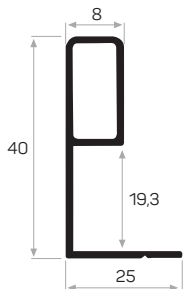

PROFILI PER MANIGLIE ACCESSORI

6182

Peso 0.312 kg/m
Quantità nel pacchetto 10