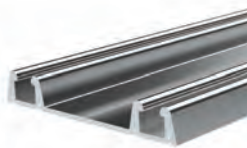

10625

MAGAZZINO ☒

Peso 0.355 kg/m

Quantità nel pacchetto 8