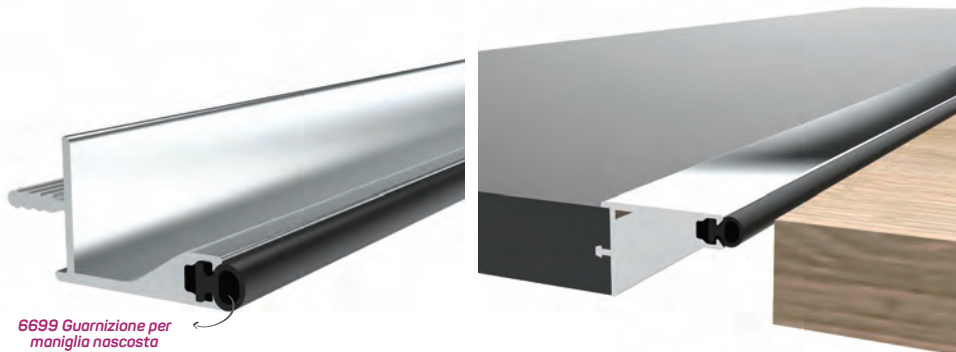

PROFILI PER MANIGLIE ACCESSORI

11540

MAGAZZINO

Peso 0.298 kg/m

Quantità nel pacchetto 12

Mob. 6699 Guarnizione per maniglia incassata Codice AM00207-011

6699 Guarnizione per maniglia nascosta

0012