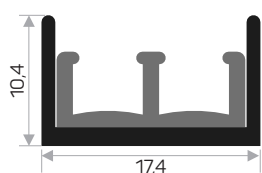

MAGAZZINO

Peso 0.311 kg/m
Quantità nel pacchetto 16

13416

MAGAZZINO

Ağırlık 0.125 kg/m
Paket Adedi 32

Codice del vetro duro scorrevole
PRF Plastica AM00215-001

* I prodotti sempre disponibili in magazzino sono indicati con
* Gli accessori non sono inclusi nel profilo, si prega di ordinarli separatamente.