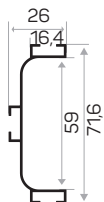

PROFILI PER MANIGLIE ACCESSORI

11598

MAGAZZINO

Peso 0.489 kg/m

Quantità nel pacchetto 4

Mob. 11598 Copertura laterale serie Gola
Codice AM00300-028

Mob. Gola Maniglia di collegamento Codice:
AM00322-070

11599