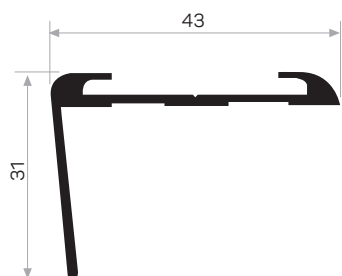

0649

MAGAZZINO ☒

Peso 0.358 kg/m
Quantità nel pacchetto 6
Striscia per scale Codice AM00207-001