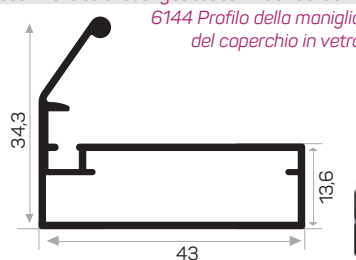

11336

MAGAZZINO ☒

Peso 0.505 kg/m

Quantità nel pacchetto 6

Angolo grande in plastica codice AM00306-007

Guarnizione della vetro rigida codice AM00206-002

6144 Profilo della maniglia del coperchio in vetro