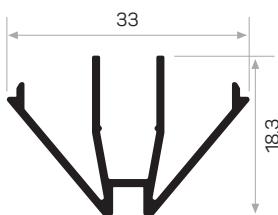

6606

Peso 0.293 kg/m
Quantità nel pacchetto 2
6563, 6565 ile Beraber Çalışır.