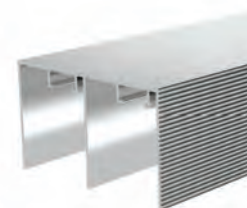

7890

MAGAZZINO ☒

Peso 0.747 kg/m

Quantità nel pacchetto 8

Meccanismo dell'armadio Sistemmobicci
Codice AM00407-013