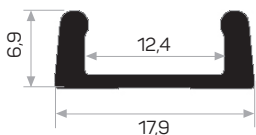

* Gli accessori non sono inclusi nel profilo, si prega di ordinarli separatamente.

PROFILI PER SISTEMI SCORREVOLI

10496

MAGAZZINO

Peso 0.136 kg/m

Quantità nel pacchetto 8

Mob. ALB 7700-25kg Sistema scorrevole in vetro Codice: AM00407-022
binario inferiore scorrevole in vetro