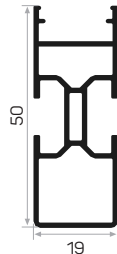

13415

MAGAZZINO ☒

Peso 0.530 kg/m
Quantità nel pacchetto 6

13571

MAGAZZINO ☒

Peso 0.614 kg/m
Quantità nel pacchetto 6

Guarnizione in plastica

* I prodotti sempre disponibili in magazzino sono indicati con. ☒
* Gli accessori non sono inclusi nel profilo, si prega di ordinarli separatamente.