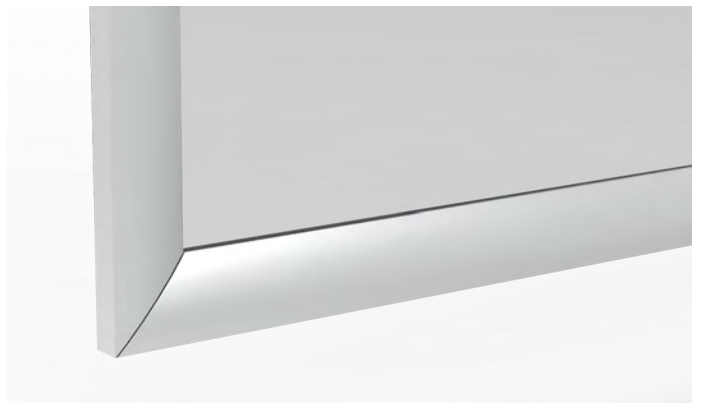

Peso 0,464 kg/m

Quantità nel pacchetto 6

Guarnizione di vetro U codice AM00206-001

Mob. 4172 Angolo in metallo codice AM00306-008

Mob. 4172 Angolo del metallo

Guarnizione di vetro U

* I prodotti sempre disponibili in magazzino sono indicati con
 * Gli accessori non sono inclusi nel profilo, si prega di ordinarli separatamente.