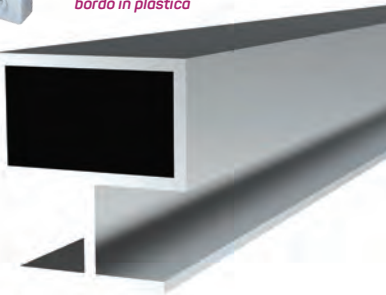

Connessione del bordo in plastica

Profilo usato: 4171

Profilo usato: 4174

Profilo usato: 4175

4175

Peso 0.281 kg/m

Quantità nel pacchetto 12