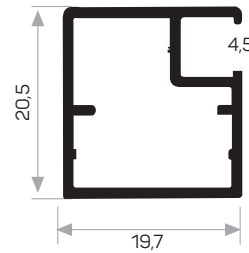

5395

MAGAZZINO ☒

Peso 0,496 kg/m

Quantità nel pacchetto 4

Guarnizione di vetro U codice AM00206-001

Angolo grande in plastica codice AM00306-007

Guarnizione di vetro U

Angolo grande in plastica

4173

MAGAZZINO ☒

Peso 0,548 kg/m

Quantità nel pacchetto 8

Mob. 4172 'angolo grande in plastica codice AM00306-008

Mob. 4172 Angolo del metallo

2661

Peso 0,561 kg/m

Quantità nel pacchetto 4

Guarnizione di vetro U codice AM00206-001

Angolo grande in plastica codice AM00306-007

Guarnizione di vetro U

Angolo grande in plastica

3772

MAGAZZINO ☒

Peso 0,297 kg/m

Quantità nel pacchetto 12

Guarnizione di vetro U codice AM00206-001

Guarnizione di vetro U codice AM00206-001

Guarnizione di vetro U

Angolo di plastica piccolo

4923

MAGAZZINO ☒

Peso 0,458 kg/m

Quantità nel pacchetto 8

Guarnizione di vetro U codice AM00206-001

Angolo grande in plastica codice AM00306-007

Guarnizione di vetro U

Angolo grande in plastica

3046

MAGAZZINO ☒

Peso 0,463 kg/m

Quantità nel pacchetto 8

Guarnizione di vetro U codice AM00206-001

Angolo grande in plastica codice AM00306-007

Guarnizione di vetro U

Angolo grande in plastica

4172

MAGAZZINO ☒

Peso 0,464 kg/m

Quantità nel pacchetto 6

Guarnizione di vetro U codice AM00206-001

Mob. 4172 Angolo in metallo codice AM00306-008

Mob. 4172 Angolo del metallo

Guarnizione di vetro U

* I prodotti sempre disponibili in magazzino sono indicati con ☒
* Gli accessori non sono inclusi nel profilo, si prega di ordinarli separatamente.