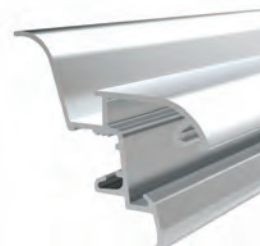

5051

Peso 0.578 kg/m
Quantità nel pacchetto 1

Profilo del canale per pioggia per finestre in
legno

* I prodotti sempre disponibili in magazzino sono indicati con. ☒
* Gli accessori non sono inclusi nel profilo, si prega di ordinarli separatamente.