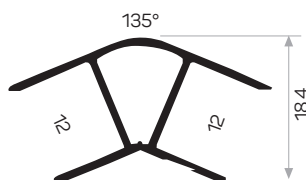

PROFILI PER IL FRONTE E IL BATTISCOPA DEL PIANO DI LAVORO

2749

MAGAZZINO ☒

Peso 0.280 kg/m
Quantità nel pacchetto 8

2748

MAGAZZINO ☒

Peso 0.222 kg/m
Quantità nel pacchetto 8

5619

MAGAZZINO ☒

Peso 0.188 kg/m
Quantità nel pacchetto 10

Profilo di fissaggio della battiscopa

4901

MAGAZZINO ☒

Peso 0.167 kg/m
Quantità nel pacchetto 18

Mob. Guarnizione elastica della battiscopa codice AM00207-003

Guarnizione elastica della battiscopa

10073

MAGAZZINO ☒

Peso 0.197 kg/m
Quantità nel pacchetto 16

11335

MAGAZZINO ☒

Peso 0.379 kg/m
Quantità nel pacchetto 8

Profilo del lavello della cucina

0587

MAGAZZINO ☒

Peso 0.446 kg/m
Quantità nel pacchetto 6

Mob. Clip per battiscopa codice AM00300-010
Mob. Guarnizione dello battiscopa codice AM00207-002

Clip per battiscopa

Guarnizione dello battiscopa

4127

MAGAZZINO ☒

Peso 0.430 kg/m
Quantità nel pacchetto 6

Mob. Clip per battiscopa codice AM00300-010
Mob. Guarnizione dello battiscopa codice AM00207-002

Clip per battiscopa

Guarnizione dello battiscopa

* I prodotti sempre disponibili in magazzino sono indicati con. ☒
* Gli accessori non sono inclusi nel profilo, si prega di ordinarli separatamente.