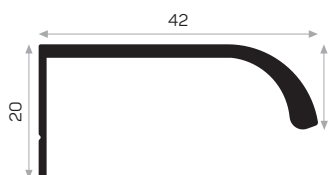

11531

MAGAZZINO ☒

Peso 0.361 kg/m

Quantità nel pacchetto 12