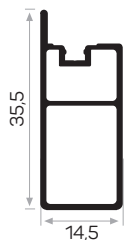

13865

NUOVO

MAGAZZINO

Peso 0.322 kg/m

Quantità nel pacchetto 8

Guarnizione nera Codice: AM00206-008

Giunzione d'angolo della mensola di vetro a led AM00306-031

14270