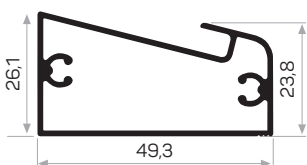

Peso 0,623kg/m

Quantità nel pacchetto 8

Profilo di copertura in vetro bombato 357 - 447 - 597 - 717 mm.
Le dimensioni sono disponibili in magazzino.

7327

Peso 0,426 kg/m

Quantità nel pacchetto 8

Mob. 4172 Codice dell'angolo di metallo AM00306-008