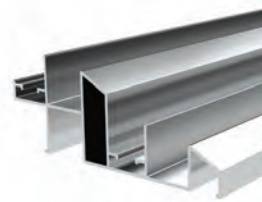

PROFILI PER SISTEMI SCORREVOLI

11422

MAGAZZINO ☒

Peso 0.241 kg/m
Quantità nel pacchetto 10

6490

MAGAZZINO ☒

Peso 0.535 kg/m
Quantità nel pacchetto 8

10293

MAGAZZINO ☒

Peso 0.696 kg/m
Quantità nel pacchetto 4

6608

MAGAZZINO ☒

Peso 0.750 kg/m
Quantità nel pacchetto 8

Sistemmobicci 6608 meccanismo per binario superiore nell'armadio Codice AM00407-024

5087

MAGAZZINO ☒

Peso 0.329 kg/m
Quantità nel pacchetto 8

6538

Peso 1.200 kg/m
Quantità nel pacchetto 8

5876

Peso 0.688 kg/m
Quantità nel pacchetto 8

4999

Peso 0.475 kg/m
Quantità nel pacchetto 8

* I prodotti sempre disponibili in magazzino sono indicati con ☒
* Gli accessori non sono inclusi nel profilo, si prega di ordinarli separatamente.