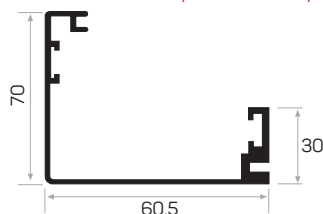

6682

MAGAZZINO ☒

Peso 1.043 kg/m

Quantità nel pacchetto 1

Codice dell'angolo del telaio della porta stampigliato AM00300-017

Codice dell'angolo del telaio della porta AM00300-014

Funziona con 6683 Davanzale usato per pareti con spessore di 9-12 pollici