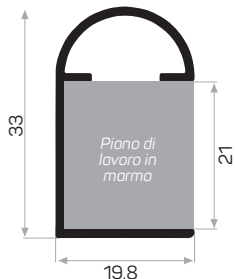

PROFILI PER IL FRONTE E IL BATTISCOPA DEL PIANO DI LAVORO

7417

MAGAZZINO

Peso 0.261kg/m

Quantità nel pacchetto 12

Profilo del piano di lavoro in marmo e granito

7084

MAGAZZINO