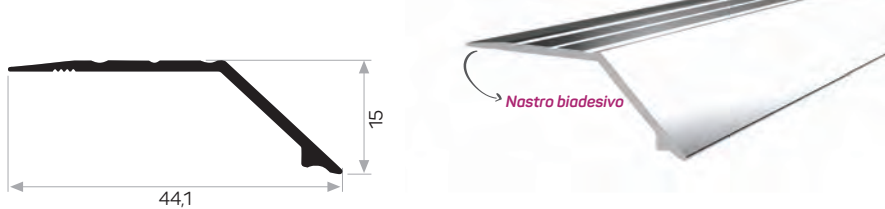

Peso 0.192kg/m

Quantità nel pacchetto 16

Nastro biadesivo Codice AM00313-001

2233

MAGAZZINO

Peso 0.245 kg/m

Quantità nel pacchetto 20

* I prodotti sempre disponibili in magazzino sono indicati con.