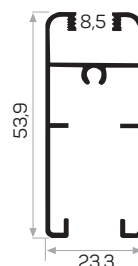

PROFILI PER SISTEMI A TELAIO SCORREVOLE

4372

MAGAZZINO ☒

Peso 0.276 kg/m
Quantità nel pacchetto 10

3368

Peso 0.292 kg/m
Quantità nel pacchetto 10

6525

MAGAZZINO ☒

Peso 0.509 kg/m
Quantità nel pacchetto 6

6257

MAGAZZINO ☒

Peso 0.546 kg/m
Quantità nel pacchetto 8

4553

Peso 0.514 kg/m
Quantità nel pacchetto 6

5630

Peso 0.292 kg/m
Quantità nel pacchetto 8

5649

Peso 0.388 kg/m
Quantità nel pacchetto 8

5631

Peso 0.224 kg/m
Quantità nel pacchetto 12

* I prodotti sempre disponibili in magazzino sono indicati con. ☒
* Gli accessori non sono inclusi nel profilo, si prega di ordinarli separatamente.