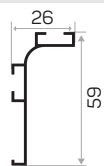

11599

MAGAZZINO ☒

Peso 0.364 kg/m

Quantità nel pacchetto 8

Mob. 11599 Coperchio sinistro della serie Gola
Codice: AM00300-027

Mob. 11599 Coperchio destro della serie Gola
AM00300-026

Mob. Codice dell'apparecchio di collegamento
della maniglia Gola AM00322-070