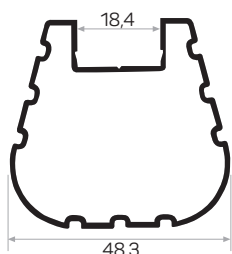

PROFILI PER LETTI A CASTELLO

0711

MAGAZZINO ☒

Peso 0.646 kg/m

Quantità nel pacchetto 4

Mob. PLS Cuneo intermedio Codice AM00300-011

Mob. PLS Coperta grande (letto a castello)

Codice AM00312-011

3307

Peso 0.645 kg/m

Quantità nel pacchetto 8