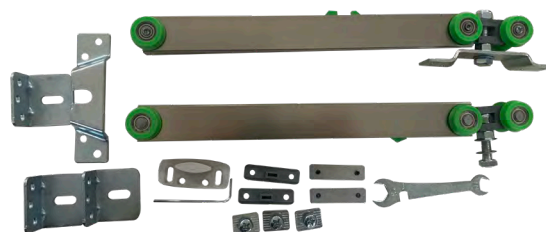

AM00407-005

MOB ALB 7310 51 KG. MECCANISMO DELLA PORTA

AM00407-004

MECCANISMO DELLA PORTA DEL FRENO

* I prodotti sempre disponibili in magazzino sono indicati con.
 * Gli accessori non sono inclusi nel profilo, si prega di ordinarli separatamente.