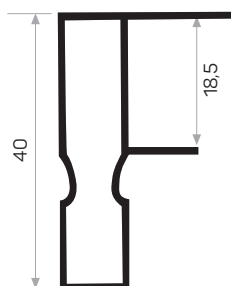

4128

Peso 0.333 kg/m
Quantità nel pacchetto 8