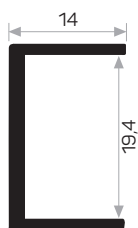

5782

MAGAZZINO ☒

Peso 0.215 kg/m
Quantità nel pacchetto 18

3086

MAGAZZINO ☒

Peso 0.324 kg/m
Quantità nel pacchetto 8