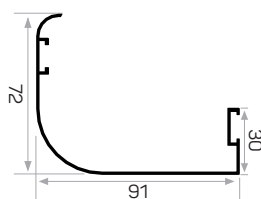

13495

MAGAZZINO ☒

Peso 0.865 kg/m

Quantità nel pacchetto 4

Davanzale usato per pareti con spessore di 12-15 pollici