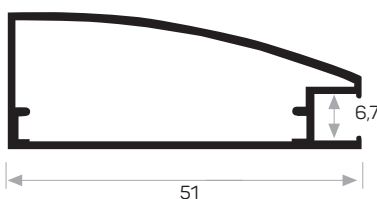

5395

MAGAZZINO ☒

Peso 0,496 kg/m

Quantità nel pacchetto 4

Guarnizione di vetro U codice AM00206-001

Angolo grande in plastica codice AM00306-007

Guarnizione di vetro U

Angolo grande in plastica

4173

MAGAZZINO ☒

Peso 0,548 kg/m

Quantità nel pacchetto 8

Mob. 4172 'angolo grande in plastica codice AM00306-008

Mob. 4172 Angolo del metallo

2661

Peso 0,561 kg/m

Quantità nel pacchetto 4

Guarnizione di vetro U codice AM00206-001

Angolo grande in plastica codice AM00306-007

Guarnizione di vetro U

Angolo grande in plastica

3772

MAGAZZINO ☒

Peso 0,297 kg/m

Quantità nel pacchetto 12

Guarnizione di vetro U codice AM00206-001

Guarnizione di vetro U codice AM00206-001

Guarnizione di vetro U

Angolo di plastica piccolo

4923

MAGAZZINO ☒

Peso 0,458 kg/m

Quantità nel pacchetto 8

Guarnizione di vetro U codice AM00206-001

Angolo grande in plastica codice AM00306-007

Guarnizione di vetro U

Angolo grande in plastica

3046

MAGAZZINO ☒

Peso 0,463 kg/m

Quantità nel pacchetto 8

Guarnizione di vetro U codice AM00206-001

Angolo grande in plastica codice AM00306-007

Guarnizione di vetro U

Angolo grande in plastica

4172

MAGAZZINO ☒

Peso 0,464 kg/m

Quantità nel pacchetto 6

Guarnizione di vetro U codice AM00206-001

Mob. 4172 Angolo in metallo codice AM00306-008

Mob. 4172 Angolo del metallo

Guarnizione di vetro U

* I prodotti sempre disponibili in magazzino sono indicati con ☒
* Gli accessori non sono inclusi nel profilo, si prega di ordinarli separatamente.