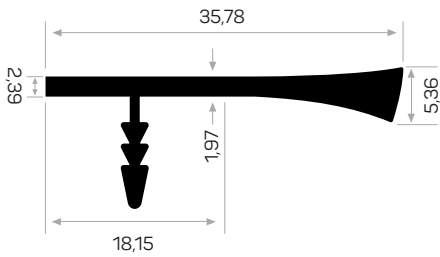

PROFILI PER MANIGLIE ACCESSORI

13275

MAGAZZINO ☒

Peso 0.392 kg/m

Quantità nel pacchetto 10

DESIGN PRODOTTO
REGISTRATO 02019 08812
Design registrato

12689

Peso 0.360 kg/m

Quantità nel pacchetto 12