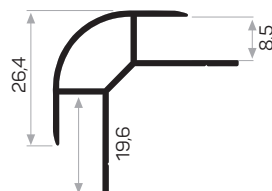

7377

MAGAZZINO ☒

Peso 0.365 kg/m
Quantità nel pacchetto 9