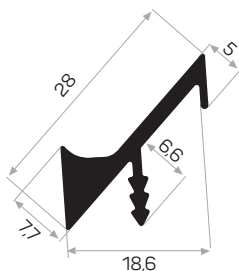

MAGAZZINO

Peso 0.256 kg/m

Quantità nel pacchetto 12

* I prodotti sempre disponibili in magazzino sono indicati con.

* Gli accessori non sono inclusi nel profilo, si prega di ordinarli separatamente.

PROFILI PER MANIGLIE ACCESSORI