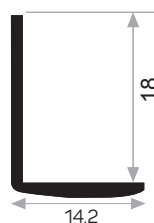

PROFILI PER TELAIO E FINITURA IN PANNELLO TRUCIOLARE

11830

MAGAZZINO ☒

Peso 0.153 kg/m
Quantità nel pacchetto 24

2596

MAGAZZINO ☒

Peso 0.113 kg/m
Quantità nel pacchetto 24

5782

MAGAZZINO ☒

Peso 0.215 kg/m
Quantità nel pacchetto 18

3086

MAGAZZINO ☒

Peso 0.324 kg/m
Quantità nel pacchetto 8

3311

Peso 0.200 kg/m
Quantità nel pacchetto 18

5994

MAGAZZINO ☒

Peso 0.177 kg/m
Quantità nel pacchetto 18

4246

Peso 0.114 kg/m
Quantità nel pacchetto 20

1405

Peso 0.177 kg/m
Quantità nel pacchetto 11

* I prodotti sempre disponibili in magazzino sono indicati con. ☒

* Gli accessori non sono inclusi nel profilo, si prega di ordinarli separatamente.