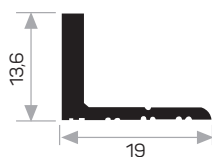

1236

Peso 0.174 kg/m

Quantità nel pacchetto 8

binario superiore della porta a fisarmonica