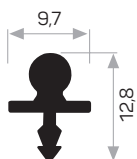

5367

MAGAZZINO ☒

Peso 0.126 kg/m

Quantità nel pacchetto 27

Profilo della copertura scorrevole 60kg binario inferiore