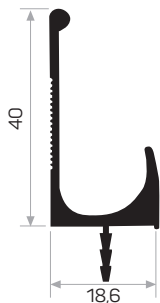

PROFILI PER MANIGLIE ACCESSORI

11638

Peso 0.442 kg/m
Quantità nel pacchetto 8

3030

MAGAZZINO

Peso 0.311 kg/m
Quantità nel pacchetto 16

5487

Peso 0.468 kg/m
Quantità nel pacchetto 8