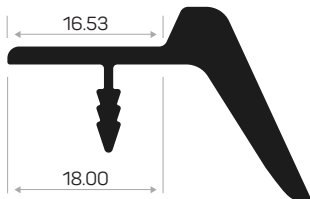

006

NUOVO

Peso 0.511 kg/m
Quantità nel pacchetto

DESIGN PRODOTTO REG-
ISTRATO2022 002611
Design registrato

007

NUOVO

Peso 0.315 kg/m
Quantità nel pacchetto