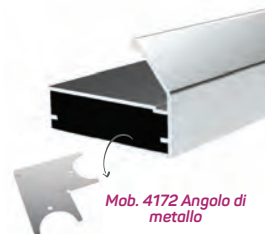

Il vetro è incollato con silicone.
 Profilo di copertura in vetro con angolo in metallo.

7329

MAGAZZINO

Peso	0.456 kg/m
Quantità nel pacchetto	8
Mob. 4172 Metal Köşe Kod AM00306-008	

Il vetro è incollato con silicone.
 Profilo della maniglia del coperchio in vetro 7328.
 Profilo del coperchio in vetro con angolo in metallo

7326

MAGAZZINO

Peso	0.431 kg/m
Quantità nel pacchetto	8
Mob. 4172 Angolo in metallo codice AM00306-008	

Guarnizione per vetro a U codice AM00206-001
 Il vetro è incollato con silicone.
 Profilo di copertura in vetro con angolo in metallo

12301

MAGAZZINO

Peso	0.503kg/m
Quantità nel pacchetto	8
Mob. 4172 Angolo in metallo codice AM00306-008	

Guarnizione per vetro a U codice AM00206-001
 Il vetro è incollato con silicone.
 Profilo della maniglia del coperchio in vetro 7326.
 Profilo del coperchio in vetro con angolo in metallo