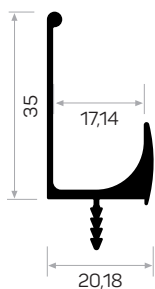

Guarnizione in plastica a led - 7714 Codice AM00314-008

12688

MAGAZZINO ✓

Peso 0.368 kg/m
Quantità nel pacchetto 8

11751

Peso 0.448 kg/m
Quantità nel pacchetto 8

13028

MAGAZZINO ✓