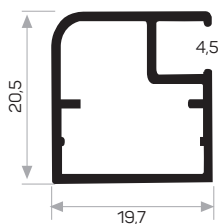

Angolo di plastica piccolo

5413

MAGAZZINO ✓

Peso	0.359 kg/m
Quantità nel pacchetto	10
Mob. Angolo di plastica piccolo codice AM00306-011	
Guarnizione del vetro U codice AM00206-001	
Profilo della maniglia del 3020