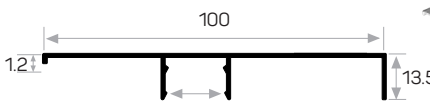

Clip di collegamento al battiscopa

* I prodotti sempre disponibili in magazzino sono indicati con. ✓
* Gli accessori non sono inclusi nel profilo, si prega di ordinarli separatamente.