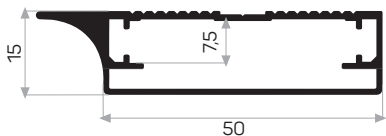

Il vetro è incollato con silicone.
Profilo della maniglia 7272.

Angolo grande in plastica

4927

MAGAZZINO ✓

Peso	0.395 kg/m
Quantità nel pacchetto	8
Mob. Angolo centrale in plastica codice AM00306-010	
Guarnizione del vetro U codice AM00206-001	