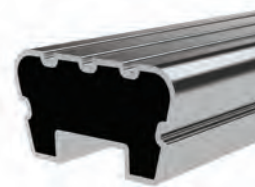

PROFILI PER LETTI A CASTELLO

0711

MAGAZZINO ☒

Peso 0.646 kg/m

Quantità nel pacchetto 4

Mob. PLS Cuneo intermedio Codice AM00300-011

Mob. PLS Coperta grande (letto a castello)

Codice AM00312-011

3307

Peso 0.645 kg/m

Quantità nel pacchetto 8

1829

MAGAZZINO ☒

Peso 0.643 kg/m

Quantità nel pacchetto 4

Mob. PLS Cuneo intermedio Codice AM00300-011

Mob. PLS Coperta grande (letto a castello)

Codice AM00312-011

3310

Peso 0.642 kg/m

Quantità nel pacchetto 8

0715

MAGAZZINO ☒

Peso 0.411 kg/m

Quantità nel pacchetto 8

Mob. PLS Copertina piccola (letto a castello)

Codice AM00312-012

3309

Peso 0.423 kg/m

Quantità nel pacchetto 8

0712

Peso 0.147 kg/m

Quantità nel pacchetto 24

Funziona con 0711

* I prodotti sempre disponibili in magazzino sono indicati con. ☒

* Gli accessori non sono inclusi nel profilo, si prega di ordinarli separatamente.