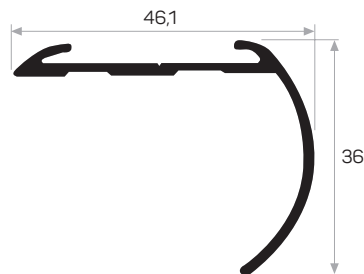

PROFILI PER PAVIMENTI E SCALE

10134

MAGAZZINO

Peso 0.227 kg/m
Quantità nel pacchetto 8

0226

Peso 0.366 kg/m
Quantità nel pacchetto 6
Striscia per scale Codice: AM00207-010

0723

Peso 0.469kg/m
Quantità nel pacchetto 4
Striscia per scale Codice: AM00207-010