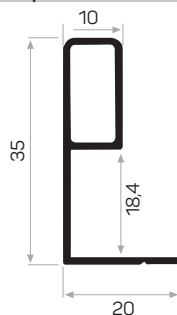

6925

Peso 0.275 kg/m
Quantità nel pacchetto 8