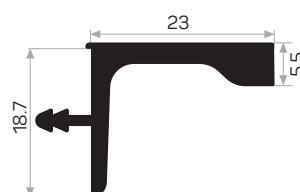

10072

MAGAZZINO ☒

Peso 0.366 kg/m
Quantità nel pacchetto 12