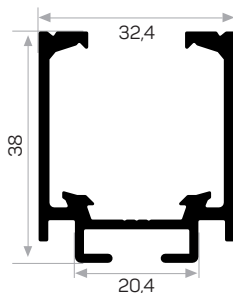

13251

NUOVO

MAGAZZINO ☒

Peso 0.722 kg/m

Quantità nel pacchetto 6