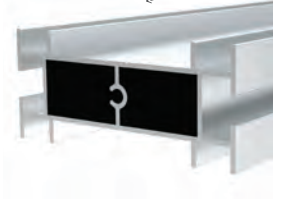

PROFILI PER PARETI DIVISORIE PER UFFICIO

6767

Peso 1.502 kg/m
Quantità nel pacchetto 1
Funzione con 6244, 6566

6244 & 6566

6244

Peso 0.687 kg/m
Quantità nel pacchetto 2
Funzione con 6767

6767

6907

Peso 1.034 kg/m
Quantità nel pacchetto 2

6565

Peso 0.324 kg/m
Quantità nel pacchetto 12
Funzione con 6606

6606

6563

Peso 0.878 kg/m
Quantità nel pacchetto 2
Funzione con 6606, 6566

Works with 6606&6565

6566

6606

6606

Peso 0.293 kg/m
Quantità nel pacchetto 2
6563, 6565 ile Beraber Çalışır.

6563&6565

6565

* I prodotti sempre disponibili in magazzino sono indicati con. ☒
* Gli accessori non sono inclusi nel profilo, si prega di ordinarli separatamente.