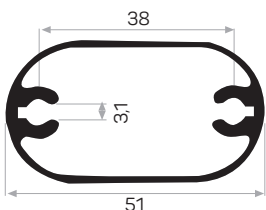

6214

Peso 0.925 kg/m
Quantità nel pacchetto 4