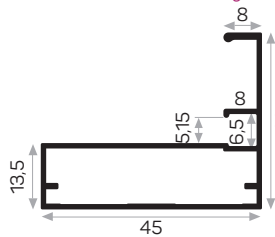

11204

MAGAZZINO ☒

Peso 0.486 kg/m

Quantità nel pacchetto 8

Mob. 4172 Codice dell'angolo di metallo AM00306-008

Guarnizione di vetro U dura codice AM00206-003

Profilo della maniglia del 11720