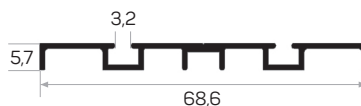

PROFILI PER SISTEMI A TELAIO SCORREVOLE

7224

MAGAZZINO ☒

Peso 0.526 kg/m
Quantità nel pacchetto 4

10469

MAGAZZINO ☒

Peso 0.378 kg/m
Quantità nel pacchetto 3

5473

Peso 0.430 kg/m
Quantità nel pacchetto 8

6038

MAGAZZINO ☒

Peso 0.583 kg/m
Quantità nel pacchetto 4

7315

Peso 0.505 kg/m
Quantità nel pacchetto 8

5249

MAGAZZINO ☒

Peso 0.300 kg/m
Quantità nel pacchetto 9

5251

MAGAZZINO ☒

Peso 0.285 kg/m
Quantità nel pacchetto 9

5250

MAGAZZINO ☒

Peso 0.477 kg/m
Quantità nel pacchetto 6

* I prodotti sempre disponibili in magazzino sono indicati con. ☒
* Gli accessori non sono inclusi nel profilo, si prega di ordinarli separatamente.