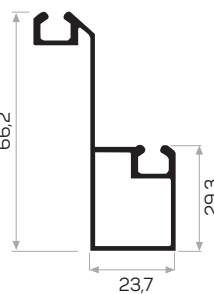

Mob. 75kg Meccanismo del pannello Codice AM00407-022

5393

MAGAZZINO

Peso 0.293 kg/m
Quantità nel pacchetto 10

6984

Peso 0.720 kg/m
Quantità nel pacchetto 8

6473

MAGAZZINO