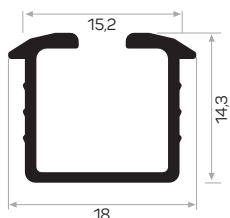

PROFILI PER SISTEMI SCORREVOLI

13221

Peso 0.157 kg/m
Quantità nel pacchetto 8