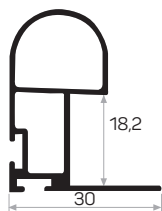

3800

MAGAZZINO ☒

Peso 0.425 kg/m
Quantità nel pacchetto 6

Guarnizione a spazzola 67*800 Codice AM00207-004

Mob. Guarnizione a bolle per copertura estremità rotaia codice AM00207-008