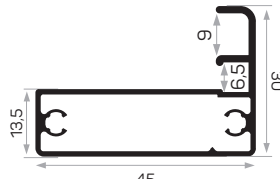

14337

NUOVO

MAGAZZINO ☒

Peso 0.518 kg/m
Quantità nel pacchetto 4
Guarnizione di vetro U dura codice AM00206-003
13916 Profilo Maniglia