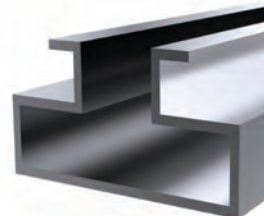

PROFILI DI SCAFFALI E SUPPORTI

1536

MAGAZZINO ☒

Peso 0.235 kg/m
Quantità nel pacchetto 18

4126

MAGAZZINO ☒

Peso 0.233 kg/m
Quantità nel pacchetto 24

11752

MAGAZZINO ☒

Peso 0.923 kg/m
Quantità nel pacchetto 4

Profilo graduale del ripiano

6217

Peso 1.528 kg/m
Quantità nel pacchetto 2

Profilo della barriera di mercato

5466

Peso 0.235 kg/m
Quantità nel pacchetto 12

7377

MAGAZZINO ☒

Peso 0.365 kg/m
Quantità nel pacchetto 9

12206

MAGAZZINO ☒

Peso 0.803 kg/m
Quantità nel pacchetto 4

12207

MAGAZZINO ☒

Peso 0.687 kg/m
Quantità nel pacchetto 4

12206 Profilo del ripiano in vetro

* I prodotti sempre disponibili in magazzino sono indicati con ☒
* Gli accessori non sono inclusi nel profilo, si prega di ordinarli separatamente.