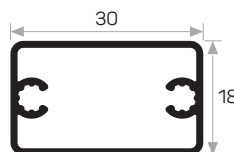

PROFILI PER IL FRONTE E IL BATTISCOPA DEL PIANO DI LAVORO

2749

MAGAZZINO ☒

Peso 0.280 kg/m
Quantità nel pacchetto 8

2748

MAGAZZINO ☒

Peso 0.222 kg/m
Quantità nel pacchetto 8

5619

MAGAZZINO ☒

Peso 0.188 kg/m
Quantità nel pacchetto 10

Profilo di fissaggio della battiscopa

4901

MAGAZZINO ☒

Peso 0.167 kg/m
Quantità nel pacchetto 18

Mob. Guarnizione elastica della battiscopa codice AM00207-003

Guarnizione elastica della battiscopa

10073

MAGAZZINO ☒

Peso 0.197 kg/m
Quantità nel pacchetto 16

11335

MAGAZZINO ☒

Peso 0.379 kg/m
Quantità nel pacchetto 8

Profilo del lavello della cucina

0587

MAGAZZINO ☒

Peso 0.446 kg/m
Quantità nel pacchetto 6

Mob. Clip per battiscopa codice AM00300-010
Mob. Guarnizione dello battiscopa codice AM00207-002

Clip per battiscopa

Guarnizione dello battiscopa

4127

MAGAZZINO ☒

Peso 0.430 kg/m
Quantità nel pacchetto 6

Mob. Clip per battiscopa codice AM00300-010
Mob. Guarnizione dello battiscopa codice AM00207-002

Clip per battiscopa

Guarnizione dello battiscopa

* I prodotti sempre disponibili in magazzino sono indicati con. ☒
* Gli accessori non sono inclusi nel profilo, si prega di ordinarli separatamente.