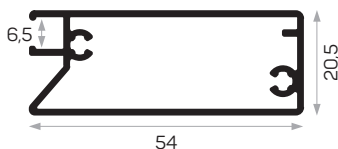

13933

NUOVO

MAGAZZINO ☒

Peso 0.550kg/m
Quantità nel pacchetto 4
Guarnizione di vetro U dura codice AM00206-003
Funziona con 13917