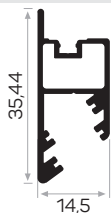

13864

NUOVO

MAGAZZINO

Peso 0.333 kg/m

Quantità nel pacchetto 8

Guarnizione nera AM00206-008

Giunzione d'angolo della mensola di vetro a led AM00306-031

Led PLS Guarnizione bianca AM00314-019