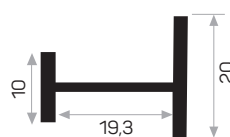

5858

Peso 0.229 kg/m
Quantità nel pacchetto 18

3722

MAGAZZINO ☒

Peso 0.134 kg/m
Quantità nel pacchetto 18

Profilo ornamentale da incasso