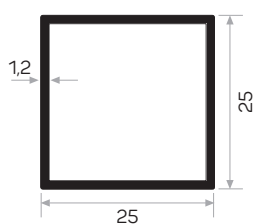

7007

MAGAZZINO

Peso 1,060 kg/m

Quantità nel pacchetto 2

50X50 Codice di copertura in plastica per pareti divisorie per ufficio AM00316-003

6165

MAGAZZINO

Peso 0,996 kg/m