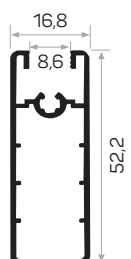

6385

MAGAZZINO ☒

Peso 0.472 kg/m
Quantità nel pacchetto 6