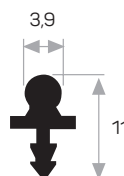

3804

MAGAZZINO ☒

Peso 0.090 kg/m

Quantità nel pacchetto 27

30 kg Coperchio scorrevole Profilo binario inferiore