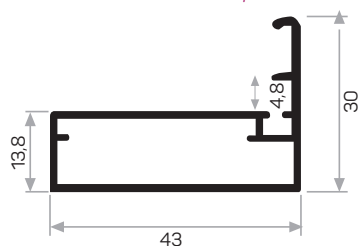

Angolo grande in plastica codice AM00306-007

Guarnizione della vetro rigida codice AM00206-002

6144 Profilo della maniglia del coperchio in vetro

11336

MAGAZZINO

Peso 0.505 kg/m

Quantità nel pacchetto 6

Angolo grande in plastica codice AM00306-007