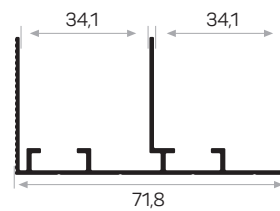

PROFILI PER SISTEMI SCORREVOLI

5402

MAGAZZINO ☒

Peso 0.132 kg/m

Quantità nel pacchetto 21

40 kg Profilo della binario

5477

Peso 0.101 kg/m

Quantità nel pacchetto 8

11010

MAGAZZINO ☒

Peso 1.010 kg/m

Quantità nel pacchetto 8

4402

Peso 0.214 kg/m

Quantità nel pacchetto 8

5478

MAGAZZINO ☒

Peso 0.668 kg/m

Quantità nel pacchetto 8

12099

Peso 0.694 kg/m

Quantità nel pacchetto 8

6116

MAGAZZINO ☒

Peso 0.080 kg/m

Quantità nel pacchetto 8

* I prodotti sempre disponibili in magazzino sono indicati con. ☒
* Gli accessori non sono inclusi nel profilo, si prega di ordinarli separatamente.