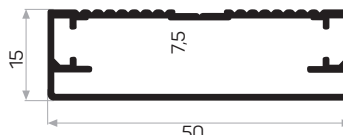

Angolo grande in plastica

7273

MAGAZZINO ✓

Peso	0.597 kg/m
Quantità nel pacchetto	6
Mob. Angolo grande in plastica codice AM00306-007	

Il vetro è incollato con silicone.
Profilo della maniglia 7272.