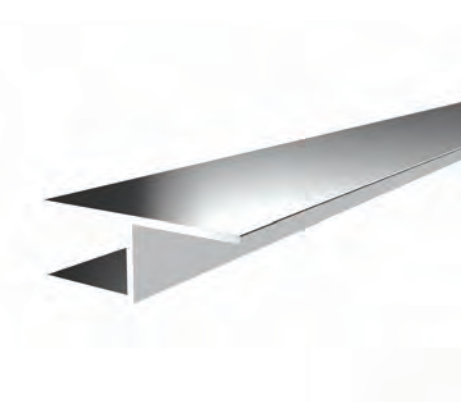

6269

MAGAZZINO ☒

Peso 0.146 kg/m
Quantità nel pacchetto 18