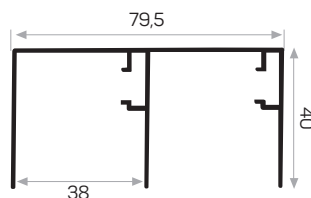

6608

MAGAZZINO ☒

Peso 0.750 kg/m
Quantità nel pacchetto 8

Sistemmobicci 6608 meccanismo per binario superiore nell'armadio Codice AM00407-024