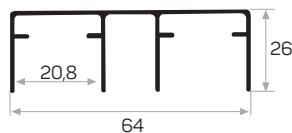

PROFILI PER SISTEMI SCORREVOLI

11422

MAGAZZINO

Peso 0.241 kg/m
Quantità nel pacchetto 10

6490

MAGAZZINO

Peso 0.535 kg/m
Quantità nel pacchetto 8

10293