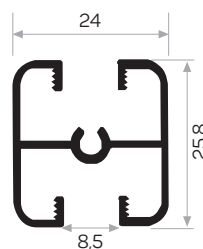

PROFILI PER SISTEMI A TELAIO SCORREVOLE

7224

MAGAZZINO ☒

Peso 0.526 kg/m
Quantità nel pacchetto 4

10469

MAGAZZINO ☒

Peso 0.378 kg/m
Quantità nel pacchetto 3

5473

Peso 0.430 kg/m
Quantità nel pacchetto 8

6038

MAGAZZINO ☒

Peso 0.583 kg/m
Quantità nel pacchetto 4

7315

Peso 0.505 kg/m
Quantità nel pacchetto 8

5249

MAGAZZINO ☒

Peso 0.300 kg/m
Quantità nel pacchetto 9

5251

MAGAZZINO ☒

Peso 0.285 kg/m
Quantità nel pacchetto 9

5250

MAGAZZINO ☒

Peso 0.477 kg/m
Quantità nel pacchetto 6

* I prodotti sempre disponibili in magazzino sono indicati con. ☒
* Gli accessori non sono inclusi nel profilo, si prega di ordinarli separatamente.