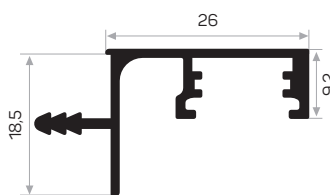

11717

MAGAZZINO

Peso 0.304 kg/m

Quantità nel pacchetto 18

Led PLS 3000mm 6988 Kod AM00314-005
Profilo maniglia a led nascosta

11531

MAGAZZINO

Peso 0.361 kg/m