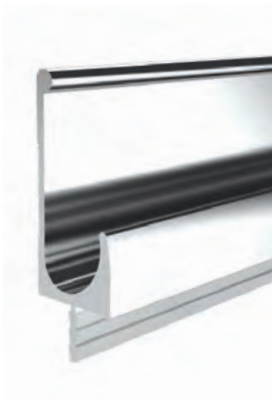

5770

Peso 0.456 kg/m
Quantità nel pacchetto 8

3029

Peso 0.229 kg/m
Quantità nel pacchetto 8