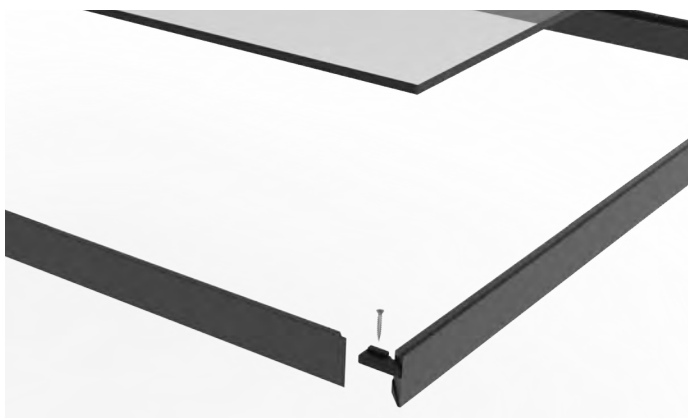

14270

NUOVO

MAGAZZINO ☒

Peso 0.281 kg/m

Quantità nel pacchetto 8