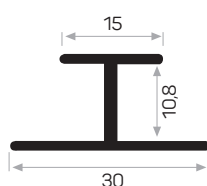

PROFILI PER TELAIO E FINITURA IN PANNELLO TRUCIOLARE

6583

MAGAZZINO ☒

Peso 0.164 kg/m
Quantità nel pacchetto 18

4118

MAGAZZINO ☒

Peso 0.223 kg/m
Quantità nel pacchetto 18

4119

Peso 0.216 kg/m
Quantità nel pacchetto 18

6797

MAGAZZINO ☒

Peso 0.140 kg/m
Quantità nel pacchetto 18

6648

MAGAZZINO ☒

Peso 0.126 kg/m
Quantità nel pacchetto 18

7257

MAGAZZINO ☒

Peso 0.186 kg/m
Quantità nel pacchetto 18

5858

Peso 0.229 kg/m
Quantità nel pacchetto 18

3722

MAGAZZINO ☒

Peso 0.134 kg/m
Quantità nel pacchetto 18

Profilo ornamentale da incasso

* I prodotti sempre disponibili in magazzino sono indicati con ☒
* Gli accessori non sono inclusi nel profilo, si prega di ordinarli separatamente.