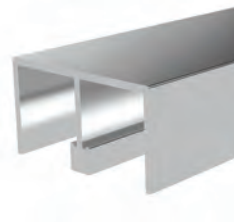

10497

MAGAZZINO ☒

Peso 0.237 kg/m

Quantità nel pacchetto 8

Mob. ALB 7700-25kg Sistema scorrevole in vetro Codice: AM00407-022
binario inferiore scorrevole in vetro