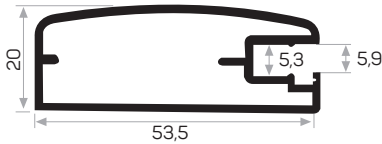

5395

MAGAZZINO ☒

Peso 0,496 kg/m

Quantità nel pacchetto 4

Guarnizione di vetro U codice AM00206-001

Angolo grande in plastica codice AM00306-007