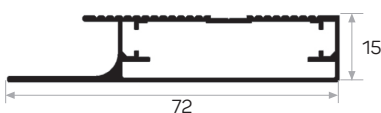

10745

MAGAZZINO ✓

Peso	0.630 kg/m
Quantità nel pacchetto	4
Mob. Angolo grande in plastica codice AM00306-007	

Il vetro è incollato con il silicone.
7272 Profilo della maniglia del profilo

Angolo grande in plastica

7272

MAGAZZINO ✓

Peso	0.488 kg/m
Quantità nel pacchetto	8
Mob. Angolo grande in plastica codice AM00306-007	

Il vetro è incollato con il silicone.