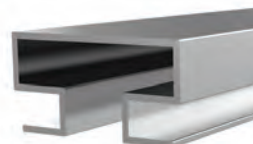

5466

Peso 0.235 kg/m
Quantità nel pacchetto 12