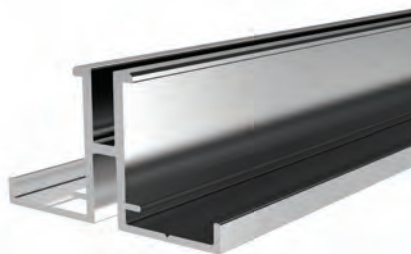

10274

MAGAZZINO ☒

Peso 0.448 kg/m

Quantità nel pacchetto 12

Profilo verticale a singolo ripiano
Dimensioni di magazzino 2500-2800 mm
Con 40 fori passanti