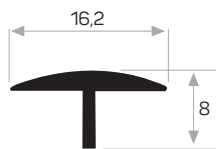

PROFILI PER TELAIO E FINITURA IN PANNELLO TRUCIOLARE

4138

Peso 0.072 kg/m
Quantità nel pacchetto 50

4112

MAGAZZINO ☒

Peso 0.086 kg/m
Quantità nel pacchetto 40

4262

MAGAZZINO ☒

Peso 0.070 kg/m
Quantità nel pacchetto 45

4169

MAGAZZINO ☒

Peso 0.135 kg/m
Quantità nel pacchetto 28

4123

Peso 0.307 kg/m
Quantità nel pacchetto 12

Profilo Taç per mobili

4222

Peso 0.180 kg/m
Quantità nel pacchetto 24

4122

MAGAZZINO ☒

Ağırlık 0.308 kg/m
Quantità nel pacchetto 12

0767

MAGAZZINO ☒

Ağırlık 0.128 kg/m
Quantità nel pacchetto 40

* I prodotti sempre disponibili in magazzino sono indicati con. ☒

* Gli accessori non sono inclusi nel profilo, si prega di ordinarli separatamente.