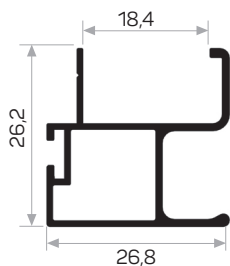

10879

MAGAZZINO ☒

Peso 0.326 kg/m
Quantità nel pacchetto 12

* I prodotti sempre disponibili in magazzino sono indicati con. ☒
* Gli accessori non sono inclusi nel profilo, si prega di ordinarli separatamente.