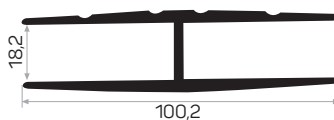

PROFILI PER LETTI A CASTELLO

1360

Peso 0.123 kg/m
Quantità nel pacchetto 8

3308

Peso 0.129 kg/m
Quantità nel pacchetto 8

7143

Peso 1.743 kg/m
Quantità nel pacchetto 8

Profilo d'angolo

3144

MAGAZZINO ☒

Peso 1.843 kg/m
Quantità nel pacchetto 3

Profilo di giunzione della ringhiera del letto a castello

0713

Peso 0.342 kg/m
Quantità nel pacchetto 10

Profilo del telaio sotto il letto

5796

Peso 1.198 kg/m
Quantità nel pacchetto 8

Profilo del letto a castello

5518

Peso 1.117 kg/m
Quantità nel pacchetto 8

Profilo d'angolo del mobile

6224

Peso 0.926 kg/m
Quantità nel pacchetto 8

Profilo delle gambe dei divani per mobili

* I prodotti sempre disponibili in magazzino sono indicati con. ☒
* Gli accessori non sono inclusi nel profilo, si prega di ordinarli separatamente.