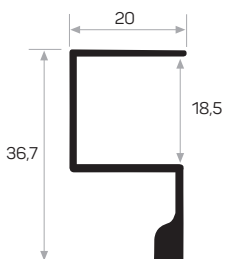

PROFILI PER MANIGLIE ACCESSORI

6182

Peso 0.312 kg/m
Quantità nel pacchetto 10

5716

MAGAZZINO

Peso 0.350 kg/m
Quantità nel pacchetto 8

12118

MAGAZZINO