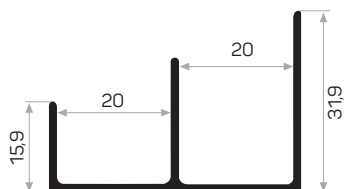

* I prodotti sempre disponibili in magazzino sono indicati con.

* Gli accessori non sono inclusi nel profilo, si prega di ordinarli separatamente.

PROFILI PER SISTEMI SCORREVOLI

7132

MAGAZZINO

Peso 0.436 kg/m
Quantità nel pacchetto 8