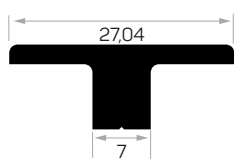

010

NUOVO

Peso 0,323 kg/m
Quantità nel pacchetto