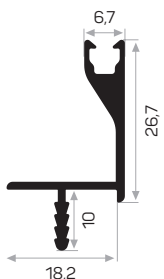

PROFILI PER MANIGLIE ACCESSORI

11540

MAGAZZINO

Peso 0.298 kg/m

Quantità nel pacchetto 12

Mob. 6699 Guarnizione per maniglia incassata Codice AM00207-011

6699 Guarnizione per maniglia nascosta

0012