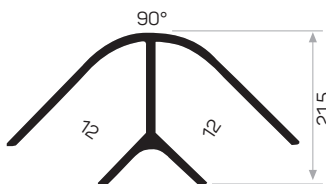

PROFILI PER IL FRONTE E IL BATTISCOPA DEL PIANO DI LAVORO

2749

MAGAZZINO ☒

Peso 0.280 kg/m
Quantità nel pacchetto 8

2748

MAGAZZINO ☒

Peso 0.222 kg/m
Quantità nel pacchetto 8