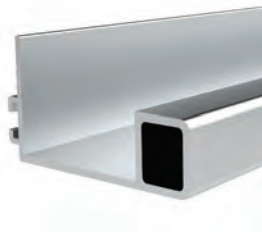

PROFILI PER SISTEMI A TELAIO SCORREVOLE

7416

Peso 0.428 kg/m

Quantità nel pacchetto 4

Profilo della maniglia di 5950

7139

Peso 0.362 kg/m

Quantità nel pacchetto 8