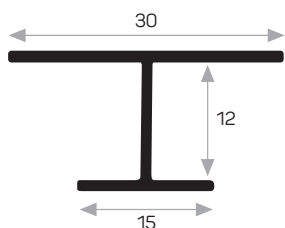

5619

MAGAZZINO ☒

Peso 0.188 kg/m
Quantità nel pacchetto 10

Profilo di fissaggio della battiscopa