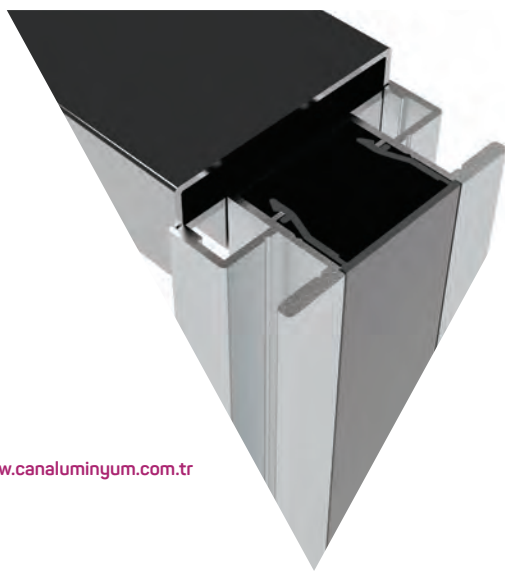

PROFILI PER PARETI DIVISORIE PER UFFICI