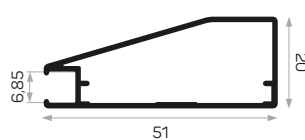

12405

MAGAZZINO ☒

Peso 0.415 kg/m

Quantità nel pacchetto 8

Guarnizione di vetro U dura codice AM00206-003

Funziona con 12404