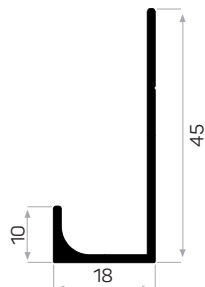

12350

MAGAZZINO ☒

Peso 0.285 kg/m
Quantità nel pacchetto 12