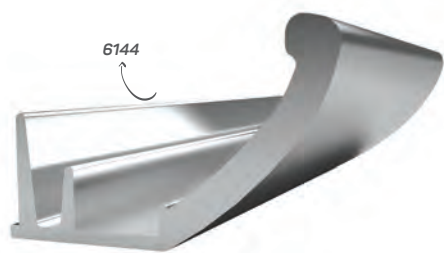

PROFILI PER ARMADI

6145

MAGAZZINO

Peso 0.498kg/m

Quantità nel pacchetto 6

6144 Profilo della maniglia del coperchio in vetro

2590

MAGAZZINO