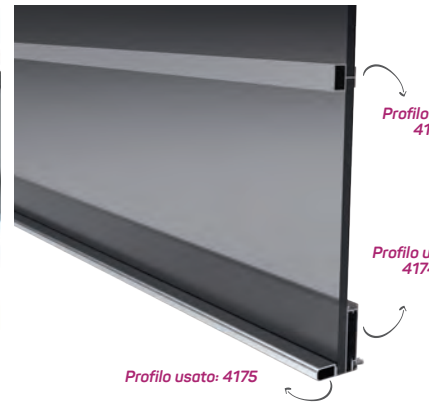

Connessione del bordo in plastica

Profilo usato: 4171

Profilo usato: 4174

Profilo usato: 4175

4175

Peso 0.281 kg/m

Quantità nel pacchetto 12