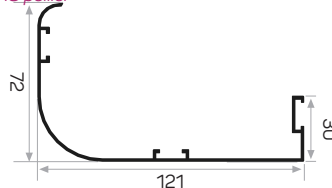

Quantità nel pacchetto 4

Davanzale usato per pareti con spessore di 12-15 pollici

13509

MAGAZZINO

Peso 1,082 kg/m

Quantità nel pacchetto 4

Davanzale usato per pareti con spessore di 15-18 pollici

13523