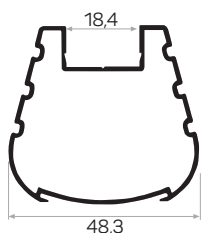

Mob. PLS Coperta grande (letto a castello)

Codice AM00312-011

3310

Peso 0.642 kg/m

Quantità nel pacchetto 8

0715

MAGAZZINO

Peso 0.411 kg/m