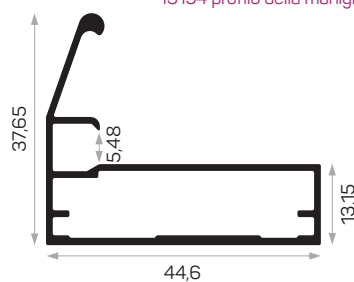

Mob. 4172 Angolo di metallo Codice AM00306-008

13155

Peso 0.508kg/m

Quantità nel pacchetto 1

Mob. 4172 Angolo di metallo Codice AM00306-008

13154 profilo della maniglia

13154

Peso 0.431kg/m