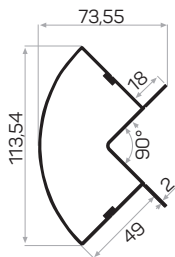

7143

Peso 1.743 kg/m
Quantità nel pacchetto 8

Profilo d'angolo

3144

MAGAZZINO ☒

Peso 1.843 kg/m
Quantità nel pacchetto 3

Profilo di giunzione della ringhiera del letto a castello