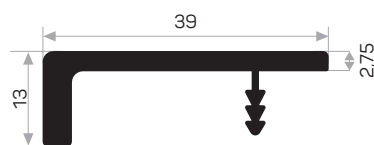

PROFILI PER MANIGLIE ACCESSORI

1243

Peso 0.361 kg/m
Quantità nel pacchetto 8

12570

MAGAZZINO ✓

Peso 0.399 kg/m
Quantità nel pacchetto 8

12578

Peso 0.590 kg/m
Quantità nel pacchetto 8

10969

MAGAZZINO ✓

Peso 0.354 kg/m
Quantità nel pacchetto 8

Guarnizione in plastica a led - 7714 Codice AM00314-008

12688

MAGAZZINO ✓

Peso 0.368 kg/m
Quantità nel pacchetto 8

11751

Peso 0.448 kg/m
Quantità nel pacchetto 8

13028

MAGAZZINO ✓

Peso 0.362 kg/m
Quantità nel pacchetto 12

7142

MAGAZZINO ✓

Peso 0.343 kg/m
Quantità nel pacchetto 8

Profilo di tensione del coperchio

* I prodotti sempre disponibili in magazzino sono indicati con. ✓

* Gli accessori non sono inclusi nel profilo, si prega di ordinarli separatamente.