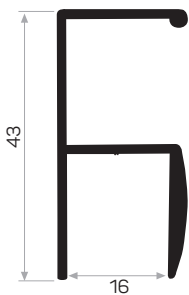

4509

Peso 0.425 kg/m
Quantità nel pacchetto 8

6218

Peso 0.304 kg/m
Quantità nel pacchetto 8