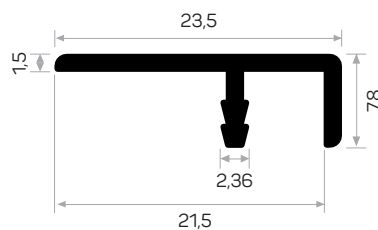

PROFILI PER TELAIO E FINITURA IN PANNELLO TRUCIOLARE

0351

MAGAZZINO ☒

Peso 0.320 kg/m
Quantità nel pacchetto 40

12076

MAGAZZINO ☒

Peso 0.478 kg/m
Quantità nel pacchetto 24
Profilo di tensione del coperchio

6855

Peso 0.465 kg/m
Quantità nel pacchetto 1

13014

Peso 0.153 kg/m
Quantità nel pacchetto 24

13165

Peso 0.143 kg/m
Quantità nel pacchetto 0

PROFILI PER TELAIO E FINITURA IN PANNELLO

* I prodotti sempre disponibili in magazzino sono indicati con ☒
* Gli accessori non sono inclusi nel profilo, si prega di ordinarli separatamente.