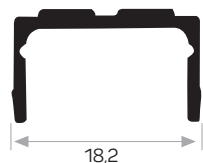

0712

Peso 0.147 kg/m

Quantità nel pacchetto 24

Funziona con 0711