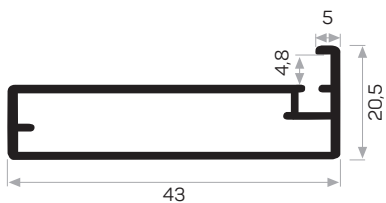

PROFILI PER ARMADI

6144

MAGAZZINO

Peso 0.433kg/m

Quantità nel pacchetto 8

Angolo grande in plastica codice AM00306-007

Guarnizione della vetro rigida codice AM00206-002

7291