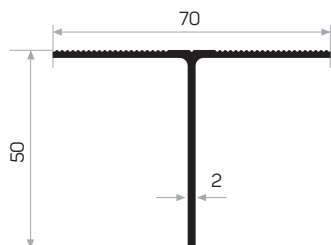

PROFILI PER LETTI A CASTELLO

4293

Peso 0.621 kg/m

Quantità nel pacchetto 5

Profilo di montaggio Sinterflex