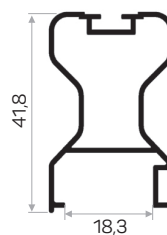

PROFILI PER SISTEMI A TELAIO SCORREVOLE

5141

Peso 0.480 kg/m
Quantità nel pacchetto 8

4110

Peso 0.523 kg/m
Quantità nel pacchetto 6

4108

Peso 0.329 kg/m
Quantità nel pacchetto 9

4107

Peso 0.447 kg/m
Quantità nel pacchetto 6

4109

Peso 0.451 kg/m
Quantità nel pacchetto 9

10805

MAGAZZINO ☒

Peso 0.467 kg/m
Quantità nel pacchetto 9

10803

MAGAZZINO ☒

Peso 0.264 kg/m
Quantità nel pacchetto 16

10802

MAGAZZINO ☒

Peso 0.497 kg/m
Quantità nel pacchetto 16

* I prodotti sempre disponibili in magazzino sono indicati con. ☒
* Gli accessori non sono inclusi nel profilo, si prega di ordinarli separatamente.