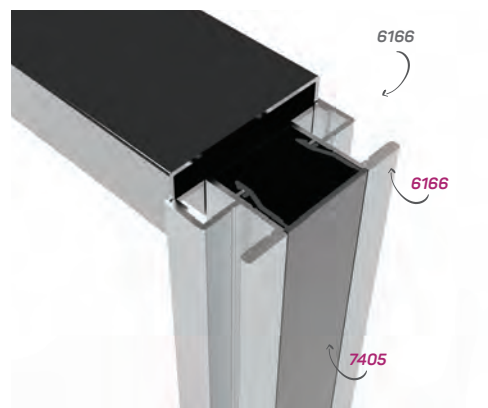

Quantità nel pacchetto 12

Funzione con 6166

12496

Peso 0.658 kg/m

Quantità nel pacchetto 2

Profilo del cornicione della tenda in alluminio

* I prodotti sempre disponibili in magazzino sono indicati con.

* Gli accessori non sono inclusi nel profilo, si prega di ordinarli separatamente.