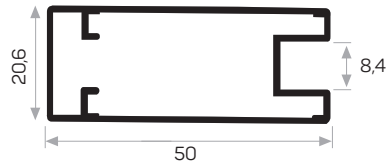

Mob. 4172 Angolo del metallo

2661

Peso 0,561 kg/m

Quantità nel pacchetto 4

Guarnizione di vetro U codice AM00206-001

Angolo grande in plastica codice AM00306-007