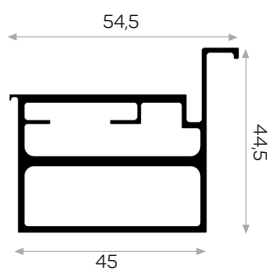

Peso	0.247 kg/m
Quantità nel pacchetto	12

Funziona con 7371

NUOVO

14726

Peso	0.939 kg/m
Quantità nel pacchetto	4

Profilo per stipite di porta a scomparsa

NUOVO

14727