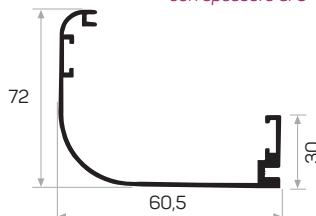

5874

Peso 1.087 kg/m

Quantità nel pacchetto 4

Codice dell'angolo del telaio della porta stampigliato AM00300-017

Codice dell'angolo del telaio della porta AM00300-014

Funziona con 5855 Davanzale usato per pareti con spessore di 9-12 pollici