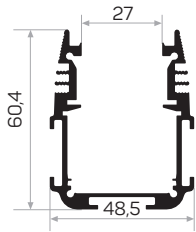

10161

MAGAZZINO ☒

Peso 1.443 kg/m
Quantità nel pacchetto 2

Coperchio Walwasher Led PLS Codice: AM00314-003
Apparecchio di connessione Walwasher Led Codice: AM00314-006