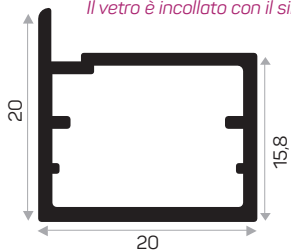

11714

MAGAZZINO

Peso 0.268kg/m

Quantità nel pacchetto 16

Mob. Angolo di plastica piccolo codice AM00306-011

Il vetro è incollato con il silicone.

002

NUOVO