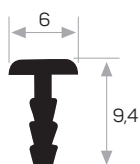

Quantità nel pacchetto 42

4125

MAGAZZINO

Peso 0,062 kg/m

Quantità nel pacchetto 42

Profilo del gancio per pantaloni

4111

MAGAZZINO