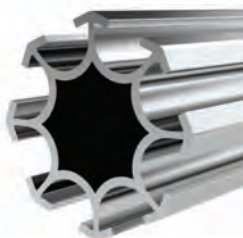

5003

Peso 1.160 kg/m
Quantità nel pacchetto 3

2039

Peso 0.580 kg/m
Quantità nel pacchetto 4