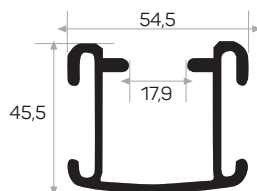

6217

Peso 1.528 kg/m
Quantità nel pacchetto 2

Profilo della barriera di mercato