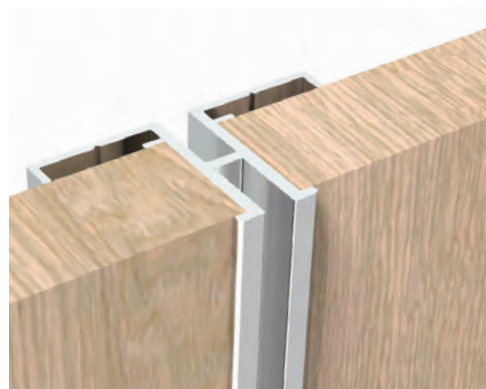

10274

MAGAZZINO ☒

Peso 0.448 kg/m

Quantità nel pacchetto 12

Profilo verticale a singolo ripiano
Dimensioni di magazzino 2500-2800 mm
Con 40 fori passanti