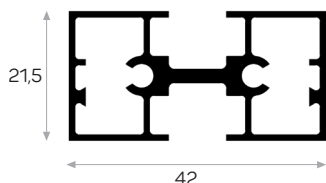

PROFILI PER TELAI DI PORTE

NUOVO

14500

Peso	0.688 kg/m
Quantità nel pacchetto	1

Profilo di ripartizione orizzontale per vetri