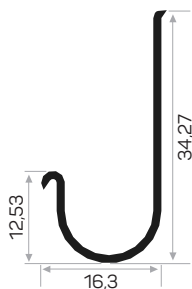

PROFILI PER MANIGLIE ACCESSORI

004

NUOVO

Peso 0.730 kg/m
Quantità nel pacchetto

DESIGN PRODOTTO REG-
ISTRATO2022 002611
Design registrato

13597

Peso 0.168 kg/m
Quantità nel pacchetto 18

006