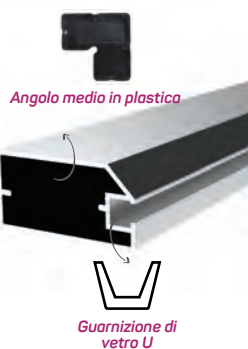

3773

MAGAZZINO ☒

Peso	0.429 kg/m
Quantità nel pacchetto	8
Angolo grande in plastica codice AMO0306-007	
Guarnizione della vetro U AMO0206-001	

3585

MAGAZZINO ☒

Peso	0.399 kg/m
Quantità nel pacchetto	6
Angolo centrale in plastica codice: AMO0306-010	
Guarnizione della vetro U AMO0206-001