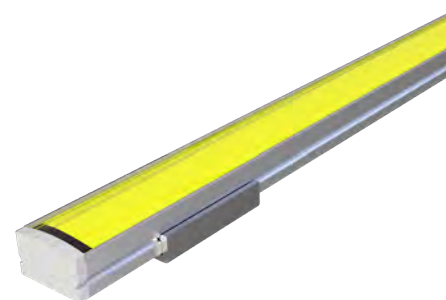

* I prodotti sempre disponibili in magazzino sono indicati con. ☒
* Gli accessori non sono inclusi nel profilo, si prega di ordinarli separatamente.