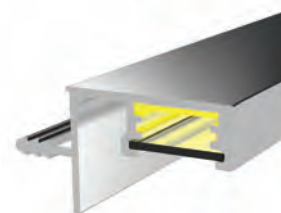

11717

MAGAZZINO

Peso 0.304 kg/m

Quantità nel pacchetto 18

Led PLS 3000mm 6988 Kod AM00314-005
Profilo maniglia a led nascosta

11531

MAGAZZINO

Peso 0.361 kg/m