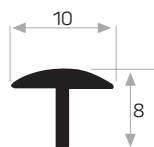

* I prodotti sempre disponibili in magazzino sono indicati con. ☒

* Gli accessori non sono inclusi nel profilo, si prega di ordinarli separatamente.