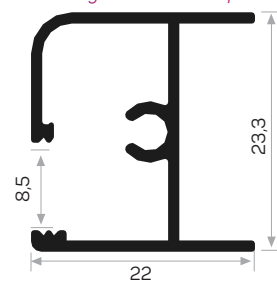

13287

Peso 0,272 kg/m
Quantità nel pacchetto 15

10806 Profilo registro intermedio per 8 mm