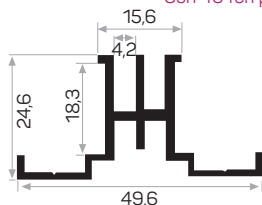

PROFILI DI SCAFFALI E SUPPORTI

6479

MAGAZZINO ☒

Peso 0.524 kg/m

Quantità nel pacchetto 8

*Profilo verticale a doppio ripiano con graffe
Misure in stock 2500-2800 mm
Con 40 fori passanti