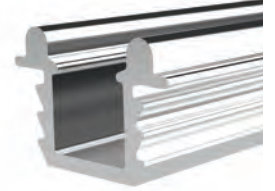

PROFILI PER SISTEMI SCORREVOLI

5402

MAGAZZINO ☒

Peso 0.132 kg/m

Quantità nel pacchetto 21

40 kg Profilo della binario

5477

Peso 0.101 kg/m

Quantità nel pacchetto 8

11010

MAGAZZINO ☒

Peso 1.010 kg/m

Quantità nel pacchetto 8

4402

Peso 0.214 kg/m

Quantità nel pacchetto 8

5478

MAGAZZINO ☒

Peso 0.668 kg/m

Quantità nel pacchetto 8

12099

Peso 0.694 kg/m

Quantità nel pacchetto 8

6116

MAGAZZINO ☒

Peso 0.080 kg/m

Quantità nel pacchetto 8

* I prodotti sempre disponibili in magazzino sono indicati con. ☒
* Gli accessori non sono inclusi nel profilo, si prega di ordinarli separatamente.