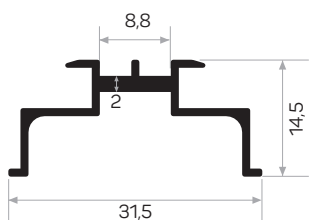

10591

Peso 0.217 kg/m
Quantità nel pacchetto 12

Profilo a doppio ripiano con graffe
verticali per truciolato