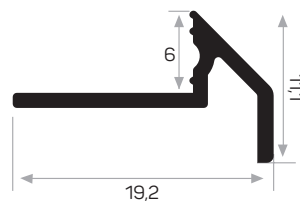

Peso 0.096kg/m

Quantità nel pacchetto 30

Profilo del fermavetro con copertura in legno

11334

MAGAZZINO

Peso 0.096kg/m

Quantità nel pacchetto 24

Profilo del fermavetro con copertura in legno