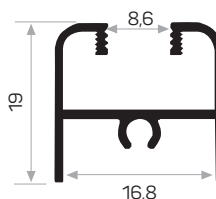

PROFILI PER SISTEMI A TELAIO SCORREVOLE

10804

MAGAZZINO ☒

Peso 0.233 kg/m
Quantità nel pacchetto 12

6387

MAGAZZINO ☒

Peso 0.440 kg/m
Quantità nel pacchetto 8

7058

MAGAZZINO ☒

Peso 0.462 kg/m
Quantità nel pacchetto 8

7465

Peso 0.438 kg/m
Quantità nel pacchetto 8

10235

MAGAZZINO ☒

Peso 0.446 kg/m
Quantità nel pacchetto 8

6388

MAGAZZINO ☒

Peso 0.214 kg/m
Quantità nel pacchetto 16

6386

MAGAZZINO ☒

Peso 0.267 kg/m
Quantità nel pacchetto 12

6385

MAGAZZINO ☒

Peso 0.472 kg/m
Quantità nel pacchetto 6

* I prodotti sempre disponibili in magazzino sono indicati con. ☒

* Gli accessori non sono inclusi nel profilo, si prega di ordinarli separatamente.