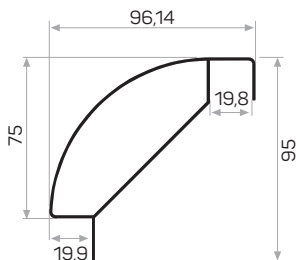

Profilo del letto a castello

5518

Peso 1.117 kg/m
Quantità nel pacchetto 8

Profilo d'angolo del mobile

6224

Peso 0.926 kg/m
Quantità nel pacchetto 8

Profilo delle gambe dei divani per mobili

* I prodotti sempre disponibili in magazzino sono indicati con.
* Gli accessori non sono inclusi nel profilo, si prega di ordinarli separatamente.