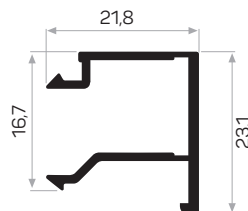

1388

MAGAZZINO ✓

Peso	0.247 kg/m
Quantità nel pacchetto	12

Funziona con 7371