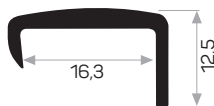

PROFILI PER TELAIO E FINITURA IN PANNELLO TRUCIOLARE

3315

Peso 0.172 kg/m
Quantità nel pacchetto 24

1638

Peso 0.180 kg/m
Quantità nel pacchetto 24