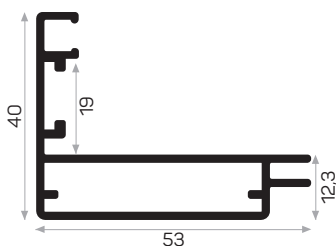

14259

NUOVO

MAGAZZINO ✓

Peso 0.609 kg/m
Quantità nel pacchetto 4