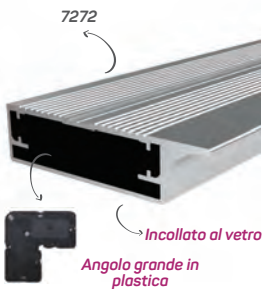

7272

MAGAZZINO ✓

Peso	0.488 kg/m
Quantità nel pacchetto	8
Mob. Angolo grande in plastica codice AM00306-007	

Il vetro è incollato con il silicone.

Angolo grande in plastica

7273

MAGAZZINO ✓

Peso	0.597 kg/m
Quantità nel pacchetto	6
Mob. Angolo grande in plastica codice AM00306-007	

Il vetro è incollato con silicone.
Profilo della maniglia 7272.

Angolo grande in plastica

4927

MAGAZZINO ✓

Peso	0.395 kg/m
Quantità nel pacchetto	8
Mob. Angolo centrale in plastica codice AM00306-010	
Guarnizione del vetro U codice AM00206-001	