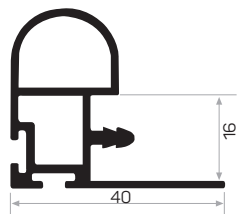

3312

Peso 0.662 kg/m
Quantità nel pacchetto 8

Guarnizione a spazzola 67*800 Codice AM00207-004

Mob. Guarnizione a bolle per copertura estremità rotaia codice AM00207-008