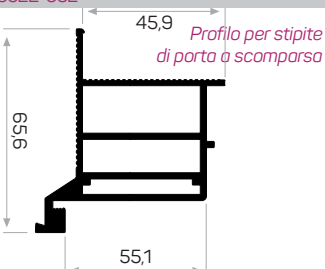

Peso	0.659 kg/m
Quantità nel pacchetto	1

Funziona con 14726

12252

MAGAZZINO ✓

Peso	1.683 kg/m
Quantità nel pacchetto	2

Codice dell'apparato di connessione nascosto AM00522-032

Profilo per stipite di porta a scomparsa