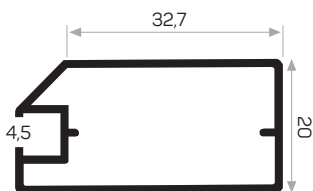

3773

MAGAZZINO ☒

Peso	0.429 kg/m
Quantità nel pacchetto	8
Angolo grande in plastica codice AMO0306-007	
Guarnizione della vetro U AMO0206-001	

3585

MAGAZZINO ☒

Peso	0.399 kg/m
Quantità nel pacchetto	6
Angolo centrale in plastica codice: AMO0306-010	
Guarnizione della vetro U AMO0206-001