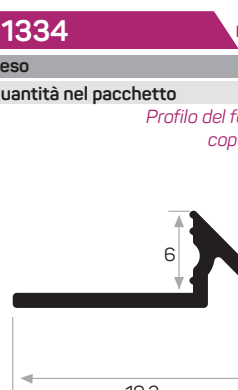

Peso 0.096kg/m

Quantità nel pacchetto 30

Profilo del fermavetro con copertura in legno

11334

MAGAZZINO

Peso 0.096kg/m

Quantità nel pacchetto 24

Profilo del fermavetro con copertura in legno