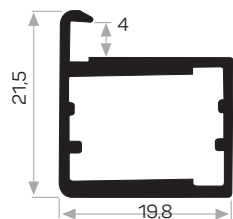

Mob. 3020 Angolo piccolo in metallo

4174

MAGAZZINO ✓

Peso	0.562 kg/m
Quantità nel pacchetto	8
Guarnizione in vetro spesso codice AM00207-007	
Mob. 4172 Angolo di metallo codice AM00306-008