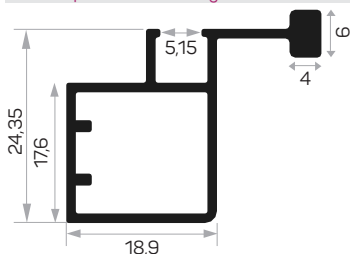

PROFILI PER ARMADI

12862

MAGAZZINO ☒

Peso 0,385 kg/m

Quantità nel pacchetto 12

Guarnizione di vetro U dura codice AM00206-003

Mob. Cerniera nascosta codice AM00306-027

12861 profilo della maniglia