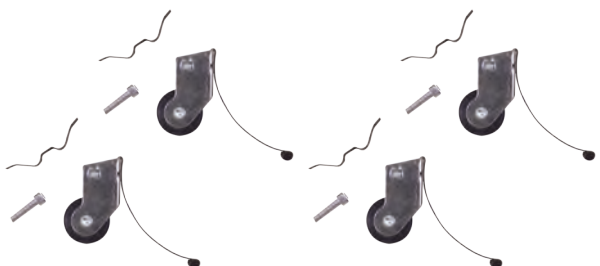

APPLICAZIONE PROFILI PER PORTE SCORREVOLI

SET DI 4 RUOTE DELLA SERIE VEGA

AM00407-008

MOB 6257 SET DI RUOTE A MOLLA

AM00407-009

* I prodotti sempre disponibili in magazzino sono indicati con.
* Gli accessori non sono inclusi nel profilo, si prega di ordinarli separatamente.