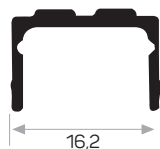

PROFILI PER LETTI A CASTELLO

1360

Peso 0.123 kg/m
Quantità nel pacchetto 8

3308

Peso 0.129 kg/m
Quantità nel pacchetto 8

7143

Peso 1.743 kg/m
Quantità nel pacchetto 8

Profilo d'angolo

3144

MAGAZZINO ☒

Peso 1.843 kg/m
Quantità nel pacchetto 3

Profilo di giunzione della ringhiera del letto a castello

0713

Peso 0.342 kg/m
Quantità nel pacchetto 10

Profilo del telaio sotto il letto

5796

Peso 1.198 kg/m
Quantità nel pacchetto 8

Profilo del letto a castello

5518

Peso 1.117 kg/m
Quantità nel pacchetto 8

Profilo d'angolo del mobile

6224

Peso 0.926 kg/m
Quantità nel pacchetto 8

Profilo delle gambe dei divani per mobili

* I prodotti sempre disponibili in magazzino sono indicati con. ☒
* Gli accessori non sono inclusi nel profilo, si prega di ordinarli separatamente.