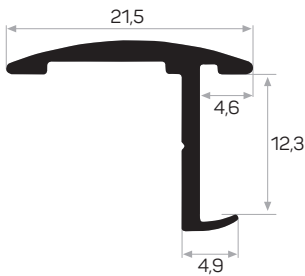

Profilo a corona in laminato compatto

7375

Peso 0.167 kg/m

Quantità nel pacchetto 8

Profilo a H in laminato compatto

10676

Peso 0.249 kg/m

Quantità nel pacchetto 12