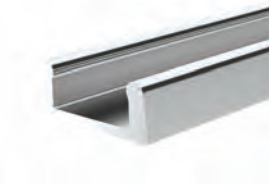

* Gli accessori non sono inclusi nel profilo, si prega di ordinarli separatamente.

PROFILI PER SISTEMI SCORREVOLI

10496

MAGAZZINO

Peso 0.136 kg/m

Quantità nel pacchetto 8

Mob. ALB 7700-25kg Sistema scorrevole in vetro Codice: AM00407-022
binario inferiore scorrevole in vetro