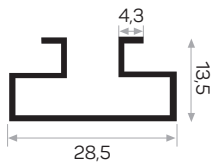

PROFILI DI SCAFFALI E SUPPORTI

1536

MAGAZZINO ☒

Peso 0.235 kg/m
Quantità nel pacchetto 18

4126

MAGAZZINO ☒

Peso 0.233 kg/m
Quantità nel pacchetto 24

11752

MAGAZZINO ☒

Peso 0.923 kg/m
Quantità nel pacchetto 4

Profilo graduale del ripiano

6217

Peso 1.528 kg/m
Quantità nel pacchetto 2

Profilo della barriera di mercato

5466

Peso 0.235 kg/m
Quantità nel pacchetto 12

7377

MAGAZZINO ☒

Peso 0.365 kg/m
Quantità nel pacchetto 9

12206

MAGAZZINO ☒

Peso 0.803 kg/m
Quantità nel pacchetto 4

12207

MAGAZZINO ☒

Peso 0.687 kg/m
Quantità nel pacchetto 4

12206 Profilo del ripiano in vetro

* I prodotti sempre disponibili in magazzino sono indicati con ☒
* Gli accessori non sono inclusi nel profilo, si prega di ordinarli separatamente.