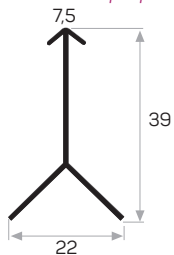

PROFILI PER TELAIO E FINITURA IN PANNELLO TRUCIOLARE

6726

MAGAZZINO

Peso 0,224 kg/m

Quantità nel pacchetto 8

Profilo di giunzione angolo per pannelli truciolari

0239

Peso 0,142 kg/m