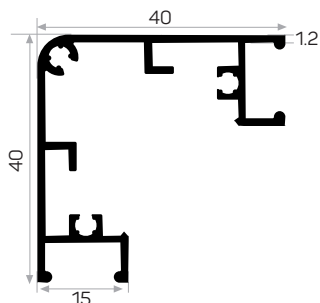

PROFILI LED

001

NUOVO

Peso 0.532 kg/m
Quantità nel pacchetto