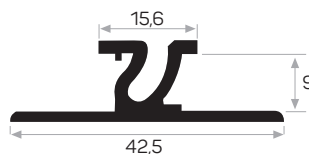

1116

MAGAZZINO ☒

Peso 0.314 kg/m
Quantità nel pacchetto 12

4967

Peso 0.205 kg/m
Quantità nel pacchetto 12

4968

Peso 0.373 kg/m
Quantità nel pacchetto 8

6321

Peso 0.369 kg/m
Quantità nel pacchetto 8

4969

Peso 0.292 kg/m
Quantità nel pacchetto 12

7574

Peso 0.433 kg/m
Quantità nel pacchetto 8

Profilo verticale del ripiano da 8 mm

1115

MAGAZZINO ☒

Peso 0.395 kg/m
Quantità nel pacchetto 4

Codice della copertura per angolo in fibra di legno AM00312-013

* I prodotti sempre disponibili in magazzino sono indicati con ☒
* Gli accessori non sono inclusi nel profilo, si prega di ordinarli separatamente.