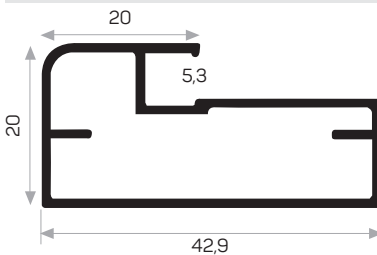

5395

MAGAZZINO ☒

Peso 0,496 kg/m

Quantità nel pacchetto 4

Guarnizione di vetro U codice AM00206-001

Angolo grande in plastica codice AM00306-007

Guarnizione di vetro U

Angolo grande in plastica

4173

MAGAZZINO ☒

Peso 0,548 kg/m

Quantità nel pacchetto 8

Mob. 4172 'angolo grande in plastica codice AM00306-008

Mob. 4172 Angolo del metallo

2661

Peso 0,561 kg/m

Quantità nel pacchetto 4

Guarnizione di vetro U codice AM00206-001

Angolo grande in plastica codice AM00306-007

Guarnizione di vetro U

Angolo grande in plastica

3772

MAGAZZINO ☒

Peso 0,297 kg/m

Quantità nel pacchetto 12

Guarnizione di vetro U codice AM00206-001

Guarnizione di vetro U codice AM00206-001

Guarnizione di vetro U

Angolo di plastica piccolo

4923

MAGAZZINO ☒

Peso 0,458 kg/m

Quantità nel pacchetto 8

Guarnizione di vetro U codice AM00206-001

Angolo grande in plastica codice AM00306-007

Guarnizione di vetro U

Angolo grande in plastica

3046

MAGAZZINO ☒

Peso 0,463 kg/m

Quantità nel pacchetto 8

Guarnizione di vetro U codice AM00206-001

Angolo grande in plastica codice AM00306-007

Guarnizione di vetro U

Angolo grande in plastica

4172

MAGAZZINO ☒

Peso 0,464 kg/m

Quantità nel pacchetto 6

Guarnizione di vetro U codice AM00206-001

Mob. 4172 Angolo in metallo codice AM00306-008

Mob. 4172 Angolo del metallo

Guarnizione di vetro U

* I prodotti sempre disponibili in magazzino sono indicati con ☒
* Gli accessori non sono inclusi nel profilo, si prega di ordinarli separatamente.