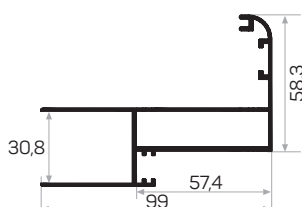

10703

MAGAZZINO

Peso 1.474 kg/m

Quantità nel pacchetto 2

Codice dell'angolo del telaio della porta stampigliato AM00300-017

Codice dell'angolo del telaio della porta AM00300-014

Guarnizione del telaio della porta ALM193 Codice AM00207-014