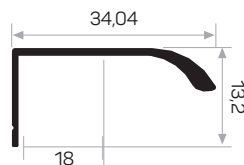

PROFILI PER MANIGLIE ACCESSORI

11598

MAGAZZINO ☒

Peso 0.489 kg/m

Quantità nel pacchetto 4

Mob. 11598 Copertura laterale serie Gola
Codice AM00300-028

Mob. Gola Maniglia di collegamento Codice:
AM00322-070

11599

MAGAZZINO ☒

Peso 0.364 kg/m

Quantità nel pacchetto 8

Mob. 11599 Coperchio sinistro della serie Gola
Codice: AM00300-027

Mob. 11599 Coperchio destro della serie Gola
AM00300-026

Mob. Codice dell'apparecchio di collegamento
della maniglia Gola AM00322-070

12062

MAGAZZINO ☒

Peso 0.317 kg/m

Quantità nel pacchetto 8

13503

Peso 0.183 kg/m

Quantità nel pacchetto 24

7408

MAGAZZINO ☒

Peso 0.256 kg/m

Quantità nel pacchetto 12

* I prodotti sempre disponibili in magazzino sono indicati con. ☒

* Gli accessori non sono inclusi nel profilo, si prega di ordinarli separatamente.