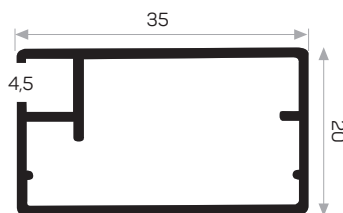

Il vetro è incollato con silicone.
Profilo della maniglia 7272.

Angolo grande in plastica

4927

MAGAZZINO ✓

Peso	0.395 kg/m
Quantità nel pacchetto	8
Mob. Angolo centrale in plastica codice AM00306-010	
Guarnizione del vetro U codice AM00206-001	