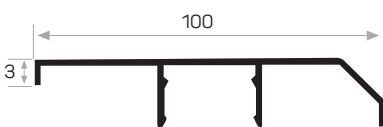

6219

Peso 1.030 kg/m
Quantità nel pacchetto 4

Funziona con il profilo della canalina portacavi 6220

6220

Peso 0.488 kg/m
Quantità nel pacchetto 8

Funziona con il profilo della canalina portacavi 6219

7572

MAGAZZINO ✓

Peso 0.413 kg/m
Quantità nel pacchetto 8

Clip di collegamento al battiscopa codice AM00300-003

Tappo di chiusura del battiscopa codice AM00312-004

Tappo di chiusura del battiscopa

Clip di collegamento al battiscopa

5536

Peso 0.768 kg/m
Quantità nel pacchetto 4

Clip di collegamento al battiscopa codice AM00300-003

Tappo di chiusura del battiscopa codice AM00312-003

Tappo di chiusura del battiscopa

Clip di collegamento al battiscopa

5537

MAGAZZINO ✓

Peso 0.462 kg/m
Quantità nel pacchetto 6

Clip di collegamento al battiscopa codice AM00300-003

Tappo di chiusura del battiscopa codice AM00312-002

Tappo di chiusura del battiscopa

Clip di collegamento al battiscopa

4124

MAGAZZINO ✓

Peso 0.322 kg/m
Quantità nel pacchetto 12

Clip di collegamento al battiscopa codice AM00300-003

Tappo di chiusura del battiscopa codice AM00312-001

Tappo di chiusura del battiscopa

Clip di collegamento al battiscopa

12821

NUOVO

MAGAZZINO ✓

Peso 0.463 kg/m
Quantità nel pacchetto 8

Clip di collegamento al battiscopa codice AM00300-003

Clip di collegamento al battiscopa

001

NUOVO

Peso 0.470 kg/m
Quantità nel pacchetto 8

Clip di collegamento al battiscopa codice AM00300-003

Clip di collegamento al battiscopa

* I prodotti sempre disponibili in magazzino sono indicati con. ✓
* Gli accessori non sono inclusi nel profilo, si prega di ordinarli separatamente.