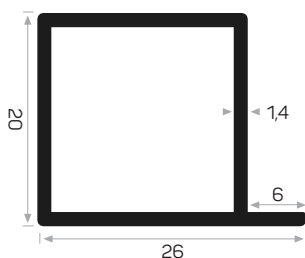

13329

MAGAZZINO ☒

Peso 0.310 kg/m
Quantità nel pacchetto 16