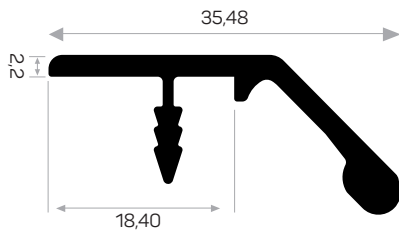

PROFILI PER MANIGLIE ACCESSORI

13275

MAGAZZINO ☒

Peso 0.392 kg/m

Quantità nel pacchetto 10

DESIGN PRODOTTO
REGISTRATO 02019 08812
Design registrato

12689

Peso 0.360 kg/m

Quantità nel pacchetto 12

12572

MAGAZZINO ☒

Peso 0.535 kg/m

Quantità nel pacchetto 8

DESIGN PRODOTTO
REGISTRATO 02019 08812
Design registrato

12540

MAGAZZINO ☒

Peso 0.248 kg/m

Quantità nel pacchetto 12

DESIGN PRODOTTO
REGISTRATO 02019 08812
Design registrato

* I prodotti sempre disponibili in magazzino sono indicati con. ☒
* Gli accessori non sono inclusi nel profilo, si prega di ordinarli separatamente.