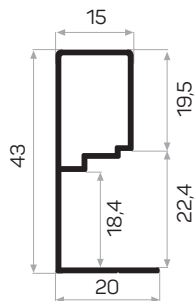

PROFILI PER MANIGLIE ACCESSORI

7412

Peso 0.286 kg/m
Quantità nel pacchetto 8

AS10269

Peso 0.670 kg/m
Quantità nel pacchetto 8