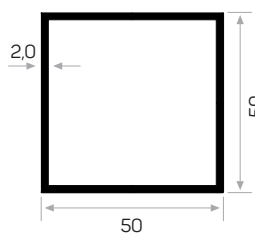

7007

MAGAZZINO

Peso 1,060 kg/m

Quantità nel pacchetto 2

50X50 Codice di copertura in plastica per pareti divisorie per ufficio AM00316-003

6165

MAGAZZINO

Peso 0,996 kg/m