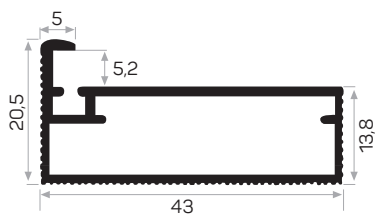

7092

Peso	0.404 kg/m
Quantità nel pacchetto	8
Angolo grande in plastica codice AMO0306-007	
Guarnizione della vetro rigida codice AMO0206-002	

2941

Peso	0.379 kg/m
Quantità nel pacchetto	6
Angolo centrale in plastica codice: AMO0306-010	
Guarnizione della vetro U AMO0206-001	