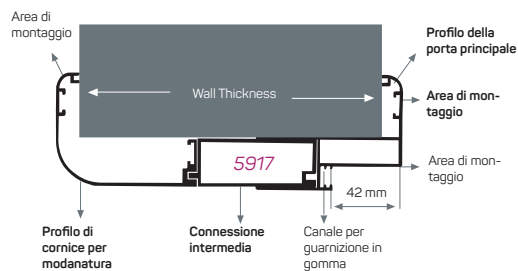

PROFILI PER TELAI DI PORTE

5917

MAGAZZINO ☒

Peso 0.975 kg/m

Quantità nel pacchetto 3

Profilo di interconnessione del telaio della porta

10862

MAGAZZINO ☒

Peso 0.239 kg/m

Quantità nel pacchetto 16

Profilo del bordo della porta in laminato

5843

MAGAZZINO ☒

Peso 0.247 kg/m

Quantità nel pacchetto 6

Profilo del bordo della porta in laminato

7624

MAGAZZINO ☒

Peso 0.530 kg/m

Quantità nel pacchetto 6

Profilo battiscopa per porta

7376

MAGAZZINO ☒

Peso 0.697 kg/m

Quantità nel pacchetto 4

Profilo della piastra di fondo della porta

12555

MAGAZZINO ☒

Peso 0.575 kg/m

Quantità nel pacchetto 6

Funziona con 5855
Profilo di connessione usato nelle porte a battente

12579

MAGAZZINO ☒

Peso 0.544 kg/m

Quantità nel pacchetto 6

Codice dell'apparato di connessione nascosto AM00522-032

Profilo dell'anta in vetro

* I prodotti sempre disponibili in magazzino sono indicati con ☒
* Gli accessori non sono inclusi nel profilo, si prega di ordinarli separatamente.