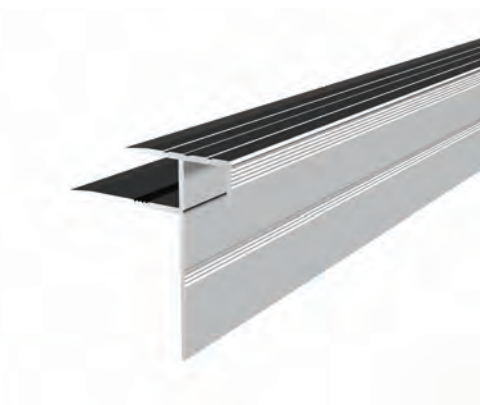

Peso 0.192kg/m

Quantità nel pacchetto 16

Nastro biadesivo Codice AM00313-001

2233

MAGAZZINO

Peso 0.245 kg/m

Quantità nel pacchetto 20

* I prodotti sempre disponibili in magazzino sono indicati con.