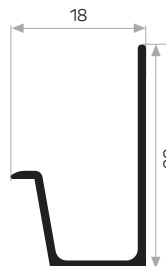

PROFILI PER MANIGLIE ACCESSORI

10320

MAGAZZINO

Peso 0.116 kg/m
Quantità nel pacchetto 18

11421

MAGAZZINO

Peso 0.173 kg/m
Quantità nel pacchetto 18

7088