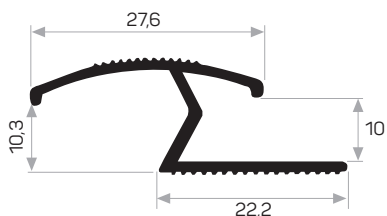

2164

MAGAZZINO ☒

Peso 0.228 kg/m
Quantità nel pacchetto 12