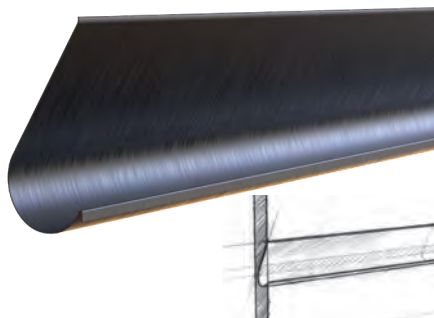

PROFILI PER MANIGLIE ACCESSORI

004

NUOVO

Peso 0.730 kg/m
Quantità nel pacchetto

DESIGN PRODOTTO REG-
ISTRATO2022 002611
Design registrato

13597

Peso 0.168 kg/m
Quantità nel pacchetto 18

006