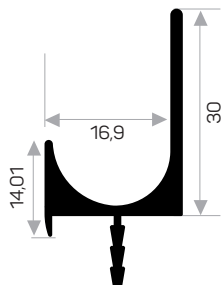

12570

MAGAZZINO ✓

Peso 0.399 kg/m
Quantità nel pacchetto 8