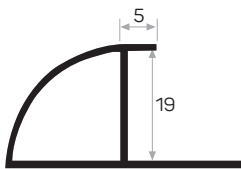

1116

MAGAZZINO ☒

Peso 0.314 kg/m
Quantità nel pacchetto 12

4967

Peso 0.205 kg/m
Quantità nel pacchetto 12