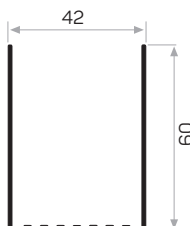

7376

MAGAZZINO ☒

Peso 0.697 kg/m

Quantità nel pacchetto 4

Profilo della piastra di fondo della porta