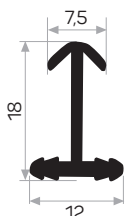

PROFILI PER TELAIO E FINITURA IN PANNELLO TRUCIOLARE

6583

MAGAZZINO ☒

Peso 0.164 kg/m
Quantità nel pacchetto 18

4118

MAGAZZINO ☒

Peso 0.223 kg/m
Quantità nel pacchetto 18