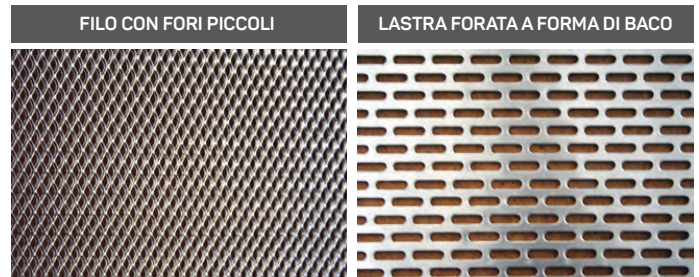

BOBINA DI ALLUMINIO PERFORATA SOTTILE E SPESSEA

Lega : 1050
Condizione : H14
Spessore : min: 0,40 mm. max: 0,80 mm.
Larghezza : 1000 mm.

LAMIERA DI ALLUMINIO ANODIZZATO

Lega : 5005, 5754
Condizione : H14, H22
Spessore : min: 0,40 mm. max: 3,00 mm.
Larghezza : min: 1000 mm. max: 1500 mm.
Lunghezza : min: 1000 mm. max: 3000 mm.