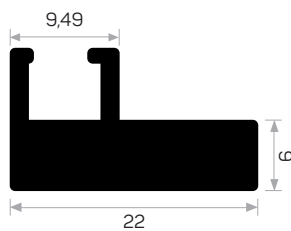

12404

MAGAZZINO ☒

Peso 0.791 kg/m

Quantità nel pacchetto 4

Guarnizione di vetro U dura codice AM00206-003