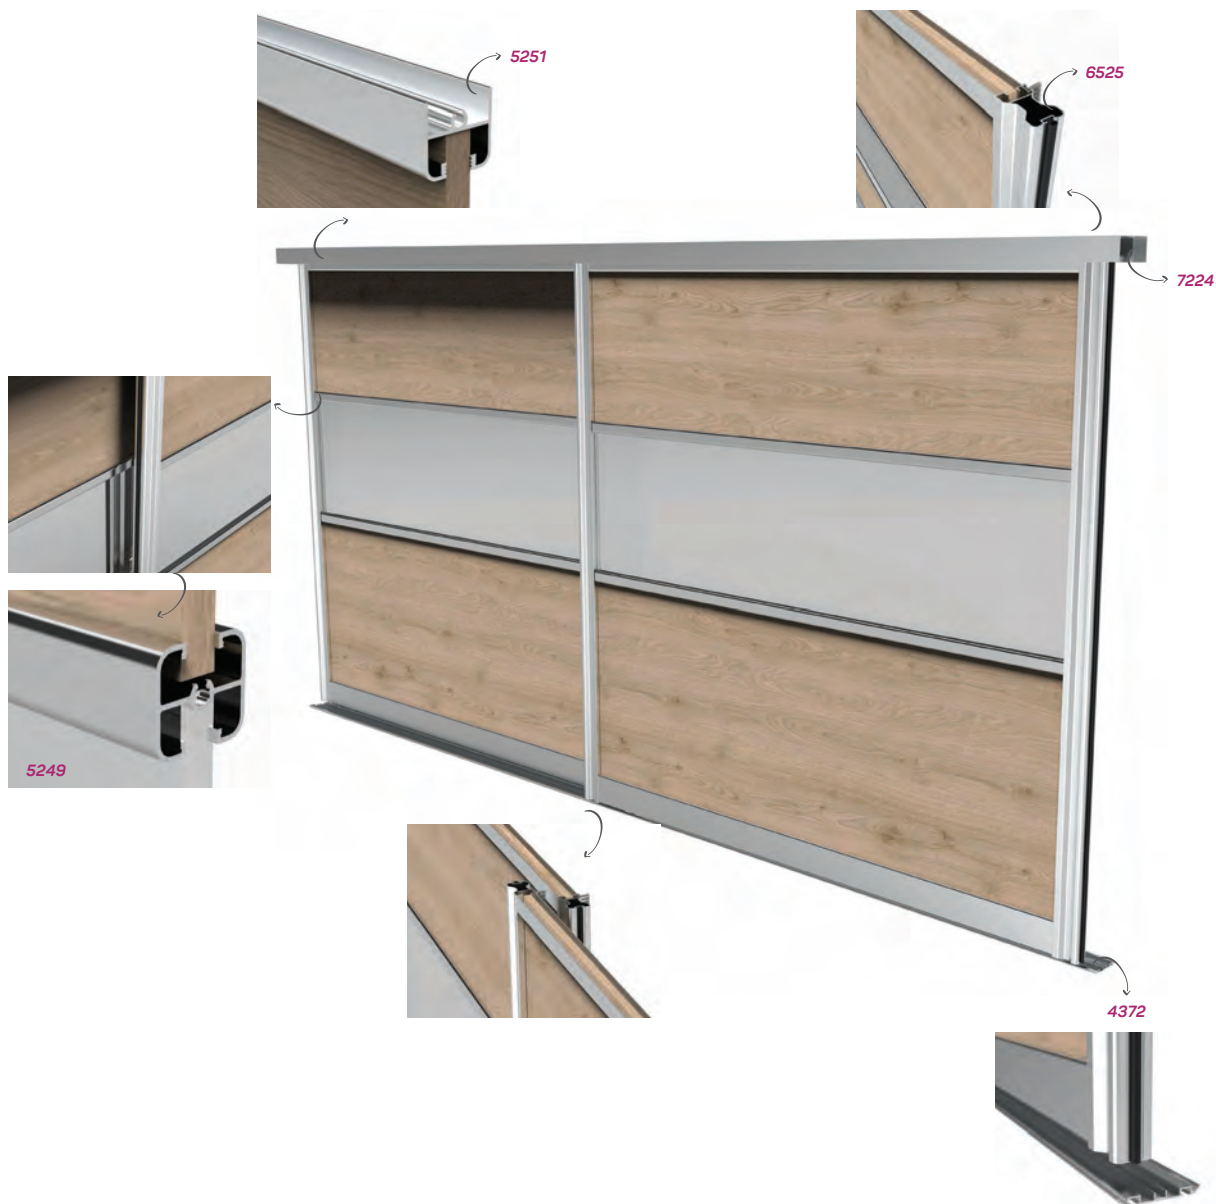

APPLICAZIONE DEI PROFILI DI TELAIO

GUARNIZIONE SPessa PER TELAIO SCORREVOLE

AM00207-007