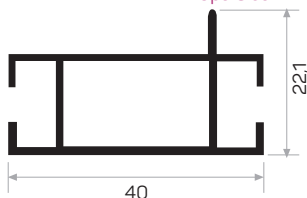

1948

MAGAZZINO ☒

Peso	0.420 kg/m
Quantità nel pacchetto	8

Codice attacco per dispositivo di estrazione AM00322-000000-084

Opera con il 1946.