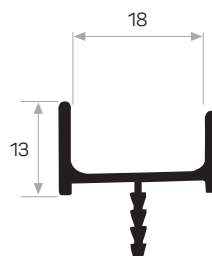

* I prodotti sempre disponibili in magazzino sono indicati con. ☒
* Gli accessori non sono inclusi nel profilo, si prega di ordinarli separatamente.