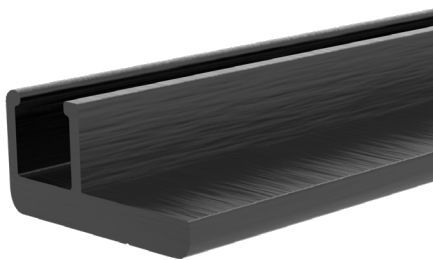

MAGAZZINO

Peso 0.550kg/m
 Quantità nel pacchetto 4
 Guarnizione di vetro U dura codice AM00206-003
 Funziona con 13917

13917

NUOVO

MAGAZZINO

Peso 0.211kg/m
 Quantità nel pacchetto 20
 Guarnizione di vetro U dura codice AM00206-003
 Funziona con 13933 - 13916