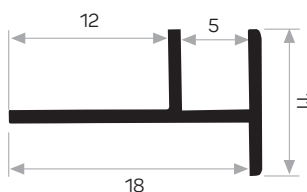

2590

MAGAZZINO ☒

Peso 0.096kg/m

Quantità nel pacchetto 30

Profilo del fermavetro con copertura in legno

11334

MAGAZZINO ☒

Peso 0.096kg/m

Quantità nel pacchetto 24

Profilo del fermavetro con copertura in legno