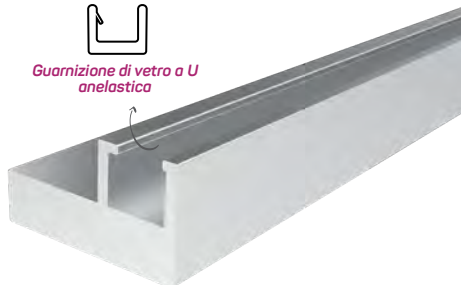

12404

MAGAZZINO ☒

Peso 0.791 kg/m

Quantità nel pacchetto 4

Guarnizione di vetro U dura codice AM00206-003