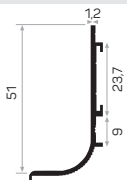

Peso 0.251 kg/m

Quantità nel pacchetto 8

Mob. Maniglia montata Connessione Codice apparecchio AM00300-009

Codice del coperchio del profilo sinistro AM00312-008

Codice del coperchio del profilo destro AM00312-007