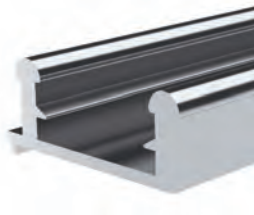

5087

MAGAZZINO ☒

Peso 0.329 kg/m
Quantità nel pacchetto 8

6538

Peso 1.200 kg/m
Quantità nel pacchetto 8