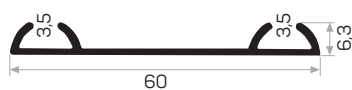

5393

MAGAZZINO ☒

Peso 0.293 kg/m
Quantità nel pacchetto 10