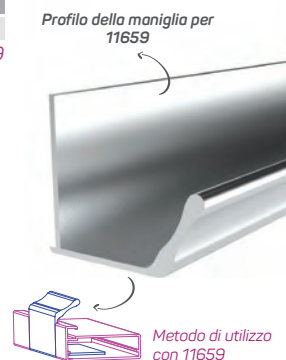

Peso	0.467 kg/m
Quantità nel pacchetto	8
Mob. 4172 Angolo in metallo codice AM00306-008	
Guarnizione di vetro U dura codice AM00206-003	

11660

MAGAZZINO

Peso	0.351 kg/m
Quantità nel pacchetto	12

Profilo della maniglia di 11659