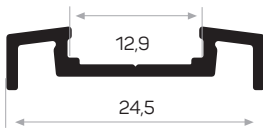

12121

MAGAZZINO ☒

Peso 0.126 kg/m

Quantità nel pacchetto 28

Profilo dell'illuminazione a soffitto

14426

Peso 0.083 kg/m

Quantità nel pacchetto 20