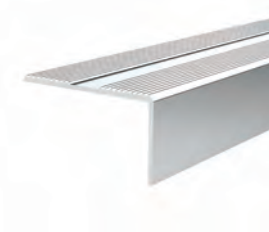

PROFILI PER PAVIMENTI E SCALE

10134

MAGAZZINO

Peso 0.227 kg/m
Quantità nel pacchetto 8

0226

Peso 0.366 kg/m
Quantità nel pacchetto 6
Striscia per scale Codice: AM00207-010

0723

Peso 0.469kg/m
Quantità nel pacchetto 4
Striscia per scale Codice: AM00207-010