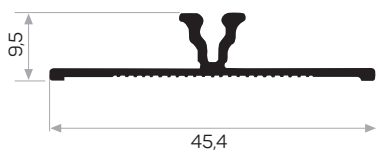

2158

Peso 0.220kg/m
Quantità nel pacchetto 12

2157

Peso 0.219kg/m
Quantità nel pacchetto 12