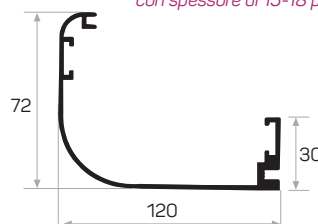

5875

Peso 1.386 kg/m

Quantità nel pacchetto 2

Codice dell'angolo del telaio della porta stampigliato AM00300-017

Codice dell'angolo del telaio della porta AM00300-014

Funziona con 5855 Davanzale usato per pareti con spessore di 15-18 pollici