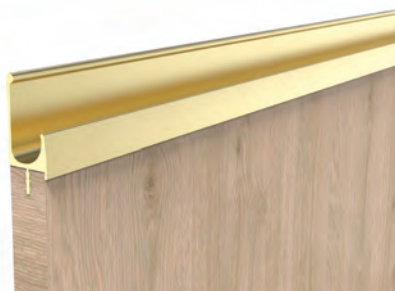

PROFILI PER MANIGLIE ACCESSORI

4261

MAGAZZINO

Peso 0,460 kg/m

Quantità nel pacchetto 8

11150

Peso 0,544 kg/m

Quantità nel pacchetto 8