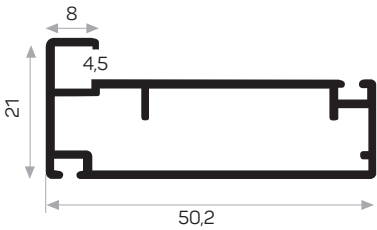

Peso 0,561 kg/m

Quantità nel pacchetto 4

Guarnizione di vetro U codice AM00206-001

Angolo grande in plastica codice AM00306-007

Guarnizione di vetro U

Angolo grande in plastica

3772

MAGAZZINO