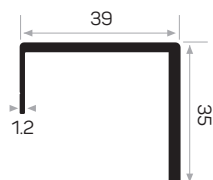

PROFILI PER MANIGLIE ACCESSORI

13742

MAGAZZINO ☒

Peso 0,546 kg/m
Quantità nel pacchetto 8