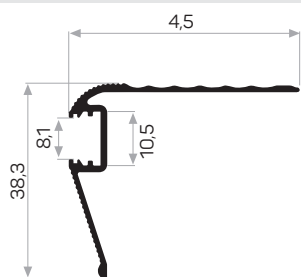

Coperchio superiore del profilo a LED Codice AM00314-010

2458

Peso 0.108 kg/m
Quantità nel pacchetto 20

* I prodotti sempre disponibili in magazzino sono indicati con.
* Gli accessori non sono inclusi nel profilo, si prega di ordinarli separatamente.