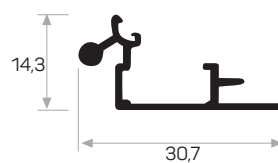

Peso	0.205 kg/m
Quantità nel pacchetto	4

Funziona con il 2097

* I prodotti sempre disponibili in magazzino sono indicati con.
 * Gli accessori non sono inclusi nel profilo, si prega di ordinarli separatamente.