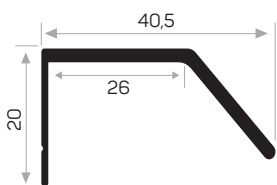

11828

MAGAZZINO ☒

Peso 0.324 kg/m
Quantità nel pacchetto 12

11829

MAGAZZINO ☒

Peso 0.244 kg/m
Quantità nel pacchetto 12