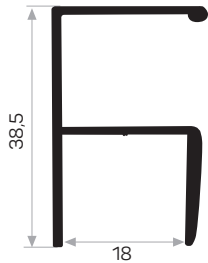

PROFILI PER MANIGLIE ACCESSORI

5992

MAGAZZINO ☒

Peso 0.304kg/m
Quantità nel pacchetto 8

3798

Peso 0.485 kg/m
Quantità nel pacchetto 8