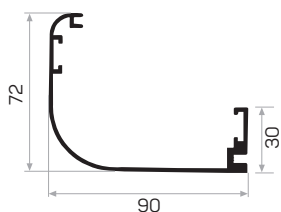

5856

Peso 1.236 kg/m

Quantità nel pacchetto 4

Codice dell'angolo del telaio della porta stampigliato AM00300-017

Codice dell'angolo del telaio della porta AM00300-014

Funziona con 5855, 10703 Davanzale usato per pareti con spessore di 12-15 pollici