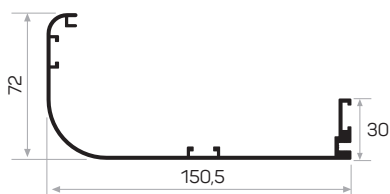

5918

MAGAZZINO ☒

Peso 1.535 kg/m

Quantità nel pacchetto 2

Codice dell'angolo del telaio della porta stampigliato AM00300-017

Codice dell'angolo del telaio della porta AM00300-014

Funziona con 5855 Davanzale usato per pareti con spessore di 18-21 pollici