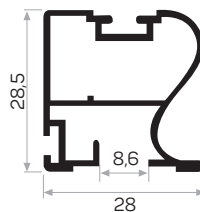

PROFILI PER SISTEMI A TELAIO SCORREVOLE

10804

MAGAZZINO

Peso 0.233 kg/m
Quantità nel pacchetto 12

6387

MAGAZZINO

Peso 0.440 kg/m
Quantità nel pacchetto 8

7058