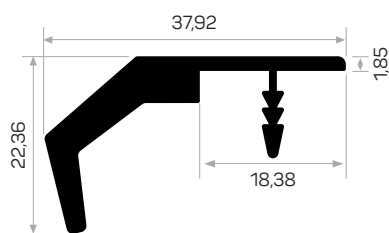

12572

MAGAZZINO ☒

Peso 0.535 kg/m

Quantità nel pacchetto 8

DESIGN PRODOTTO
REGISTRATO 02019 08812
Design registrato

12540

MAGAZZINO ☒

Peso 0.248 kg/m

Quantità nel pacchetto 12