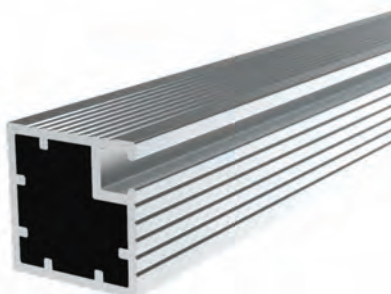

5969

MAGAZZINO ☒

Peso 0.262kg/m

Quantità nel pacchetto 12

Mob. Profilo del lavello da cucina apparecchio di collegamento al fondo codies AM00300-016

Profilo del lavello della cucina