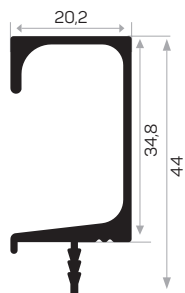

Peso 0.568 kg/m

Quantità nel pacchetto 12

11564

MAGAZZINO

Peso 0.453 kg/m

Quantità nel pacchetto 12

* I prodotti sempre disponibili in magazzino sono indicati con.

* Gli accessori non sono inclusi nel profilo, si prega di ordinarli separatamente.