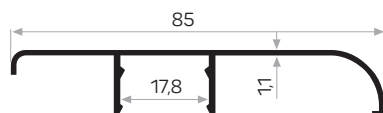

6219

Peso 1.030 kg/m
Quantità nel pacchetto 4

Funziona con il profilo della canalina portacavi 6220

6220

Peso 0.488 kg/m
Quantità nel pacchetto 8

Funziona con il profilo della canalina portacavi 6219

7572

MAGAZZINO ✓

Peso 0.413 kg/m
Quantità nel pacchetto 8

Clip di collegamento al battiscopa codice AM00300-003

Tappo di chiusura del battiscopa codice AM00312-004

Tappo di chiusura del battiscopa

Clip di collegamento al battiscopa

5536

Peso 0.768 kg/m
Quantità nel pacchetto 4

Clip di collegamento al battiscopa codice AM00300-003

Tappo di chiusura del battiscopa codice AM00312-003

Tappo di chiusura del battiscopa

Clip di collegamento al battiscopa

5537

MAGAZZINO ✓

Peso 0.462 kg/m
Quantità nel pacchetto 6

Clip di collegamento al battiscopa codice AM00300-003

Tappo di chiusura del battiscopa codice AM00312-002

Tappo di chiusura del battiscopa

Clip di collegamento al battiscopa

4124

MAGAZZINO ✓

Peso 0.322 kg/m
Quantità nel pacchetto 12

Clip di collegamento al battiscopa codice AM00300-003

Tappo di chiusura del battiscopa codice AM00312-001

Tappo di chiusura del battiscopa

Clip di collegamento al battiscopa

12821

NUOVO

MAGAZZINO ✓

Peso 0.463 kg/m
Quantità nel pacchetto 8

Clip di collegamento al battiscopa codice AM00300-003

Clip di collegamento al battiscopa

001

NUOVO

Peso 0.470 kg/m
Quantità nel pacchetto 8

Clip di collegamento al battiscopa codice AM00300-003

Clip di collegamento al battiscopa

* I prodotti sempre disponibili in magazzino sono indicati con. ✓
* Gli accessori non sono inclusi nel profilo, si prega di ordinarli separatamente.