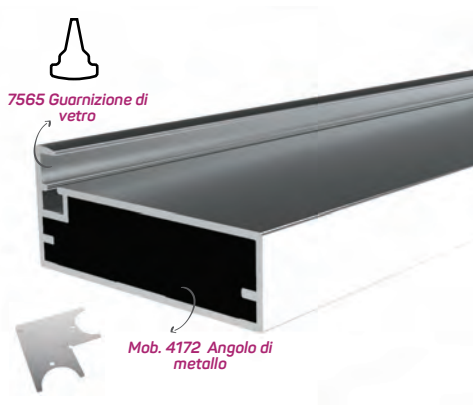

5624

MAGAZZINO ✓

Peso	0.290 kg/m
Quantità nel pacchetto	10
3020 Angolo piccolo in metallo codice AM00306-013	

Il vetro è incollato con silicone.

Mob. 3020 Angolo piccolo in metallo

4174

MAGAZZINO ✓

Peso	0.562 kg/m
Quantità nel pacchetto	8
Guarnizione in vetro spesso codice AM00207-007	
Mob. 4172 Angolo di metallo codice AM00306-008	

Mob. 4172 Angolo di metallo

* I prodotti sempre disponibili in magazzino sono indicati con. ✓
* Gli accessori non sono inclusi nel profilo, si prega di ordinarli separatamente.

PROFILI PER ARMADI

7565

MAGAZZINO

Peso 0.416kg/m

Quantità nel pacchetto 8

Mob. 4172 Angolo in metallo codice AM00306-008

7565 Guarnizione di vetro codice AM00200-001

Profilo di copertura del vetro di lavoro con angolo in metallo

7566

MAGAZZINO