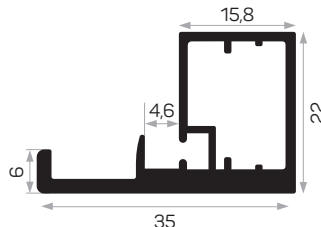

MAGAZZINO

Peso 0.516 kg/m

Quantità nel pacchetto 6

7565 glass wick codice AM00200-001

11716 Profilo della maniglia del coperchio di vetro

* I prodotti sempre disponibili in magazzino sono indicati con.
 * Gli accessori non sono inclusi nel profilo, si prega di ordinarli separatamente.