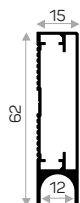

002

NUOVO

MAGAZZINO ☒

Peso 0.634kg/m

Quantità nel pacchetto 6

Mob. Angolo grande in plastica codice AM00306-007

Il vetro è incollato con silicone.
Profilo della maniglia del profilo 7272