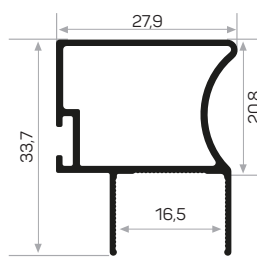

PROFILI PER MANIGLIE ACCESSORI

6182

Peso 0.312 kg/m
Quantità nel pacchetto 10

5716

MAGAZZINO ☒

Peso 0.350 kg/m
Quantità nel pacchetto 8

12118

MAGAZZINO ☒

Peso 0.395 kg/m
Quantità nel pacchetto 8

Guarnizione a spazzola 67*800 codice AM00207-004

13164

Peso 0.358 kg/m
Quantità nel pacchetto 1

3021

Peso 0.698 kg/m
Quantità nel pacchetto 8

Guarnizione a spazzola 67*800 Codice AM00207-004

Guarnizione a bolle per copertura estremità rotaia codice AM00207-008

Guarnizione a spazzola 67*800

Guarnizione del tappo del coperchio scorrevole

* I prodotti sempre disponibili in magazzino sono indicati con ☒
* Gli accessori non sono inclusi nel profilo, si prega di ordinarli separatamente.