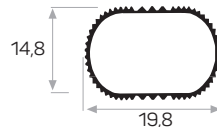

PROFILI PER TUBI APPENDIABILI

0106

MAGAZZINO ☒

Peso 0.093 kg/m
Quantità nel pacchetto 20

1500

MAGAZZINO ☒

Peso 0.076 kg/m
Quantità nel pacchetto 20

7055

MAGAZZINO ☒

Peso 0.070 kg/m
Quantità nel pacchetto 20

0964

MAGAZZINO ☒

Peso 0.111 kg/m
Quantità nel pacchetto 20

4283

MAGAZZINO ☒

Peso 0.204 kg/m
Quantità nel pacchetto 20

5526

Peso 0.168 kg/m
Quantità nel pacchetto 20

1220

MAGAZZINO ☒

Peso 0.200 kg/m
Quantità nel pacchetto 20

1385

Peso 0.184 kg/m
Quantità nel pacchetto 20

* I prodotti sempre disponibili in magazzino sono indicati con. ☒
* Gli accessori non sono inclusi nel profilo, si prega di ordinarli separatamente.