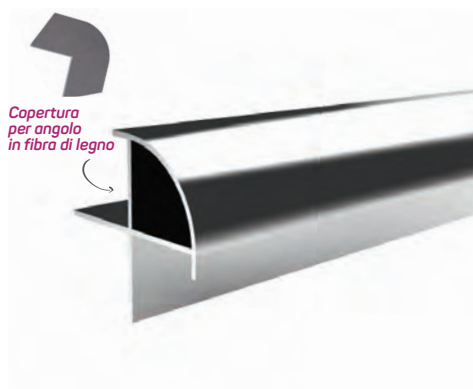

Peso 0.395 kg/m
Quantità nel pacchetto 4

Codice della copertura per angolo in fibra di legno AM00312-013

* I prodotti sempre disponibili in magazzino sono indicati con
* Gli accessori non sono inclusi nel profilo, si prega di ordinarli separatamente.