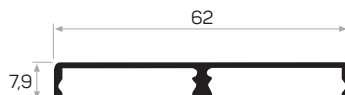

İSİMLİK VE YÖNLENDİRME PROFİLLERİ

2285

Peso 0.463 g/m
Quantità nel pacchetto 8

2286

Peso 0.345 kg/m
Quantità nel pacchetto 8

12452

Peso 0.110 kg/m
Quantità nel pacchetto 6
Profilo della cornice per immagini 71