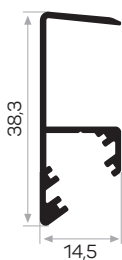

14270

NUOVO

MAGAZZINO ☒

Peso 0.281 kg/m

Quantità nel pacchetto 8