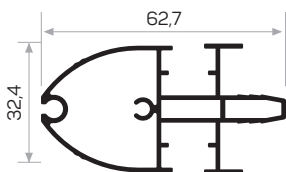

6563

Peso 0.878 kg/m
Quantità nel pacchetto 2
Funzione con 6606, 6566