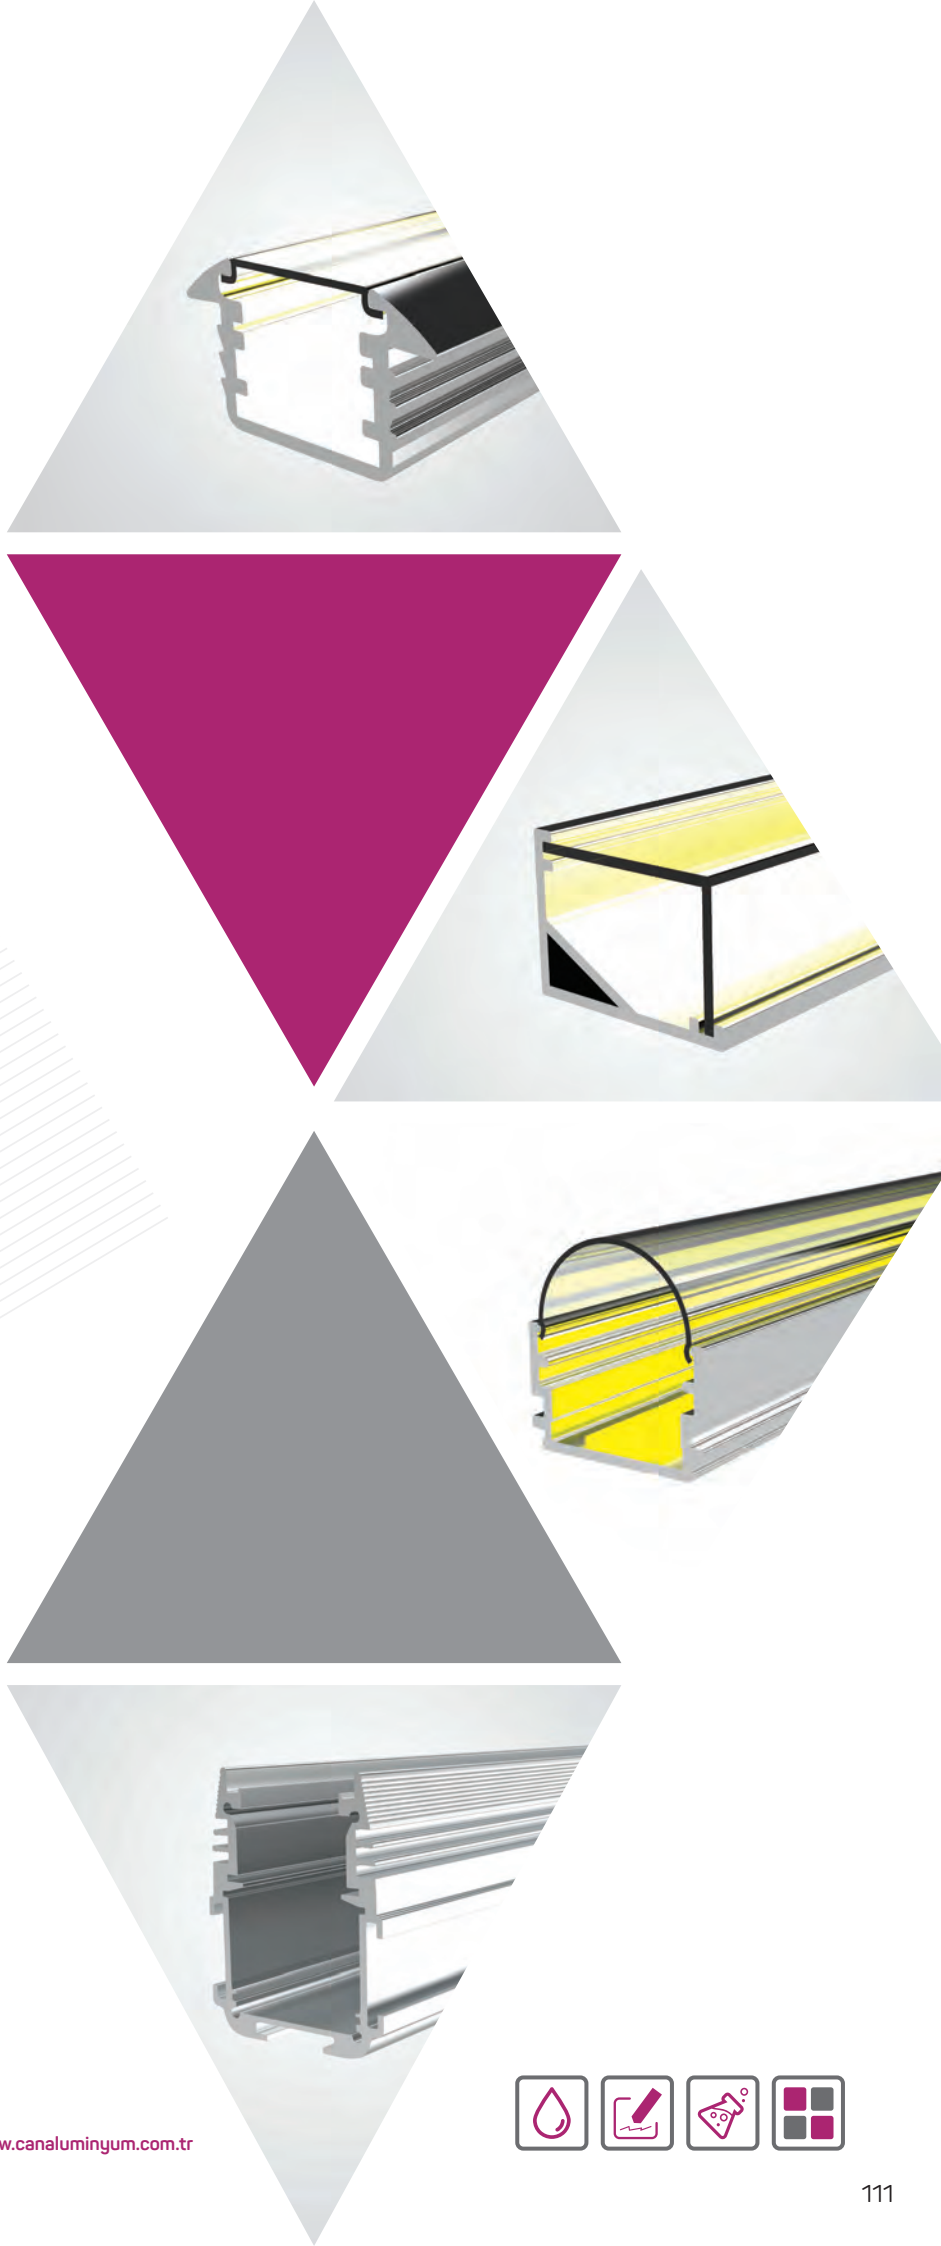

Square Wardrobe
Rail Center Support
Top Fixing AM00322-107

* Stokta bulunan ürünler ✓ işareti ile belirtilmektedir. The products always available in stock are indicated by ✓.

* Aksesuarlar profil içerisine dahil değildir, lütfen ayrıca sipariş ediniz. Accessories are not included in the profile, please order separately.