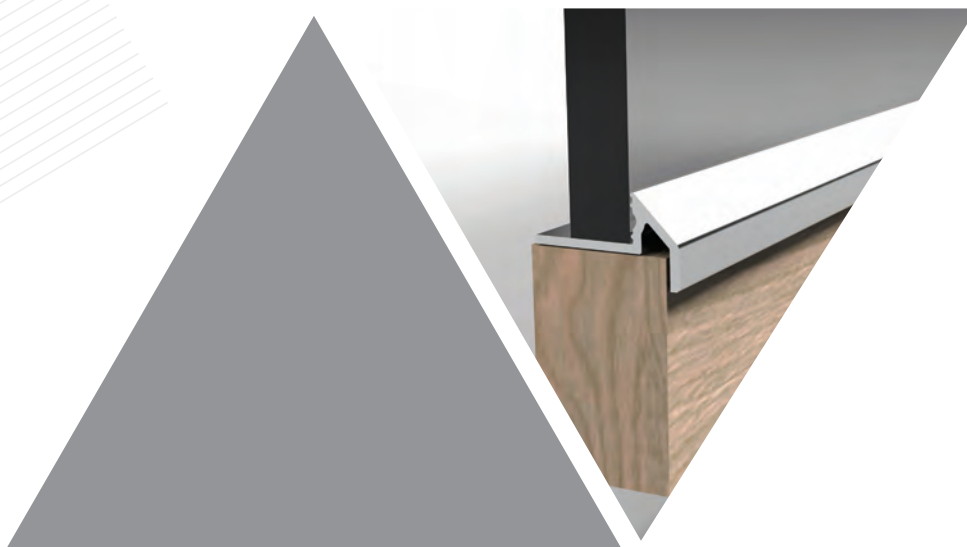

PROFILI PER ARMADIO