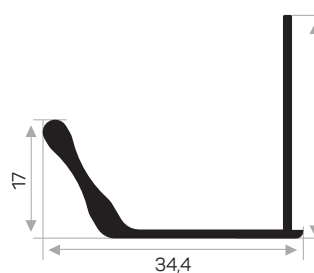

Peso	0.467 kg/m
Quantità nel pacchetto	8
Mob. 4172 Angolo in metallo codice AM00306-008	
Guarnizione di vetro U dura codice AM00206-003	

11660

MAGAZZINO

Peso	0.351 kg/m
Quantità nel pacchetto	12

Profilo della maniglia di 11659