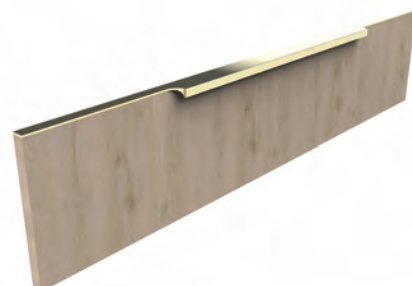

PROFILI PER MANIGLIE ACCESSORI

4261

MAGAZZINO

Peso 0,460 kg/m

Quantità nel pacchetto 8

11150

Peso 0,544 kg/m

Quantità nel pacchetto 8