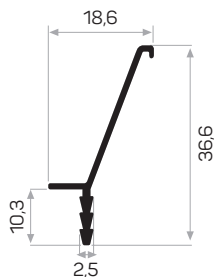

7351

MAGAZZINO ☒

Peso 0.167 kg/m
Quantità nel pacchetto 16