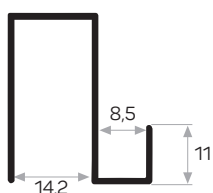

5949

Peso 0.314 kg/m
Quantità nel pacchetto 12

7415

Peso 0.825 kg/m
Quantità nel pacchetto 4