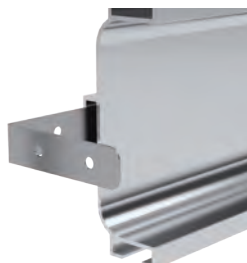

11598 TAPPO SERIE GOLLA
PER LATERALI

AM00300-028

11598 ACCESSORIO DI
CONNESSIONE SERIE GOLLA

AM00322-070