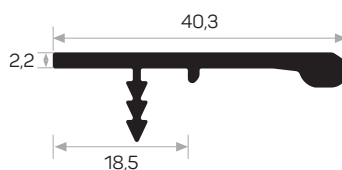

PROFILI PER MANIGLIE ACCESSORI

10320

MAGAZZINO ☒

Peso 0.116 kg/m
Quantità nel pacchetto 18

11421

MAGAZZINO ☒

Peso 0.173 kg/m
Quantità nel pacchetto 18

7088

MAGAZZINO ☒

Peso 0.307 kg/m
Quantità nel pacchetto 12

7351

MAGAZZINO ☒

Peso 0.167 kg/m
Quantità nel pacchetto 16

6300

Peso 0.300 kg/m
Quantità nel pacchetto 8

11001

MAGAZZINO ☒

Peso 0.336 kg/m
Quantità nel pacchetto 8

6241

MAGAZZINO ☒

Peso 0.221 kg/m
Quantità nel pacchetto 8

5394

Peso 0.322 kg/m
Quantità nel pacchetto 8

* I prodotti sempre disponibili in magazzino sono indicati con. ☒

* Gli accessori non sono inclusi nel profilo, si prega di ordinarli separatamente.