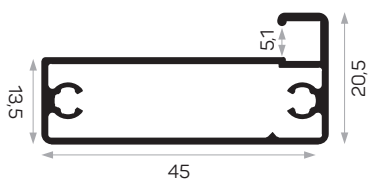

13916

NUOVO

MAGAZZINO ☒

Peso 0.470kg/m
Quantità nel pacchetto 8
Guarnizione di vetro U dura codice AM00206-003
Funziona con 13917.