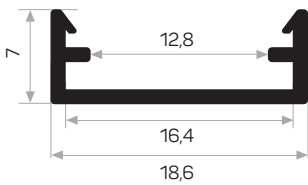

7263

Peso 0.106 kg/m
Quantità nel pacchetto 30