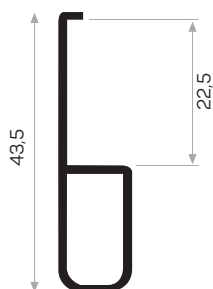

PROFILI PER ARMADI

4924

MAGAZZINO ☒

Peso 0.402kg/m

Quantità nel pacchetto 8

Mob. Angolo grande in plastica codice AM00306-007

Il vetro è incollato con silicone

Incollato al vetro

Angolo grande in plastica

4957

MAGAZZINO ☒

Peso 0.473kg/m

Quantità nel pacchetto 8

Mob. Angolo grande in plastica codice AM00306-007

Il vetro è incollato con silicone.

Profilo della maniglia del coperchio di vetro 4924.

Profilo della maniglia per 4924

Angolo grande in plastica

Incollato al vetro

4171

MAGAZZINO ☒

Peso 0.270 kg/m

Quantità nel pacchetto 12

Connessione del bordo in plastica codice A12010600000005

Connessione del bordo in plastica

Profilo usato: 4171

Profilo usato: 4174

Profilo usato: 4175

4175

Peso 0.281 kg/m

Quantità nel pacchetto 12

Funziona con 4174

4174

Guarnizione a spazzola

* I prodotti sempre disponibili in magazzino sono indicati con. ☒

* Gli accessori non sono inclusi nel profilo, si prega di ordinarli separatamente.