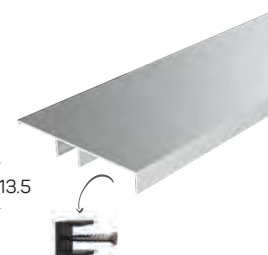

Clip di collegamento al battiscopa

* I prodotti sempre disponibili in magazzino sono indicati con. ✓
* Gli accessori non sono inclusi nel profilo, si prega di ordinarli separatamente.