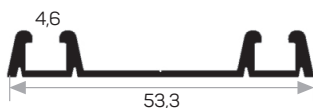

10625

MAGAZZINO ☒

Peso 0.355 kg/m

Quantità nel pacchetto 8