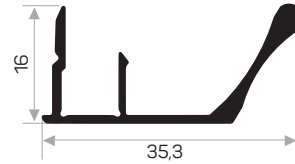

Profilo della maniglia del coperchio di vetro 11720

11936

MAGAZZINO

Peso 0.513 kg/m

Quantità nel pacchetto 12

Mob. 4172 Codice dell'angolo di metallo AM00306-008

Guarnizione di vetro U dura codice AM00206-003