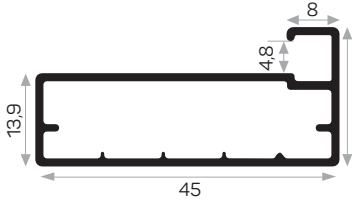

PROFILI PER ARMADI

11720

MAGAZZINO ☒

Peso 0.451 kg/m

Quantità nel pacchetto 8

Mob. 4172 Codice dell'angolo di metallo AM00306-008

Guarnizione di vetro U dura codice AM00206-003

Profilo di copertura del vetro di funziona con angolo in metallo

11719

MAGAZZINO ☒

Peso 0.267 kg/m

Quantità nel pacchetto 12

Profilo della maniglia del coperchio di vetro 11720