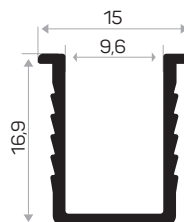

Quantità nel pacchetto 27

Profilo della copertura scorrevole 60kg binario inferiore

11545

MAGAZZINO

Peso 0.158 kg/m

Quantità nel pacchetto 8

Profilo della binario della porta

4564