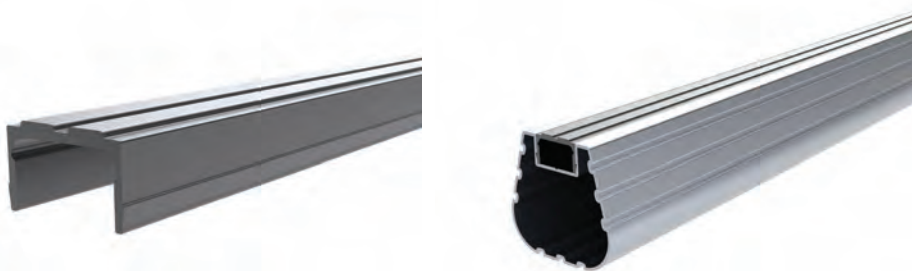

Quantità nel pacchetto 24

Funziona con 0711

* I prodotti sempre disponibili in magazzino sono indicati con.

* Gli accessori non sono inclusi nel profilo, si prega di ordinarli separatamente.

PROFILI PER LETTI A CASTELLO