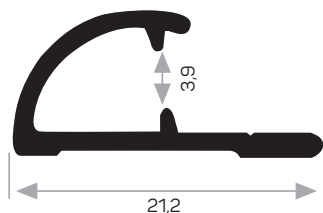

4284

Peso 0.146 kg/m
Quantità nel pacchetto 24