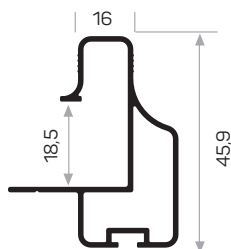

PROFILI PER MANIGLIE ACCESSORI

11793

MAGAZZINO ☒

Peso 0,539 kg/m

Quantità nel pacchetto 8

Guarnizione a spazzola c odice AM00207-004