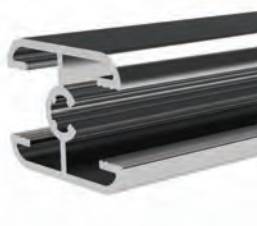

6386

MAGAZZINO ☒

Peso 0.267 kg/m
Quantità nel pacchetto 12