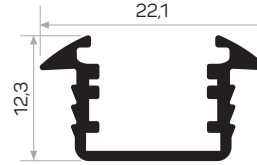

10595

Peso 0.439 kg/m
Quantità nel pacchetto 8

6988

MAGAZZINO ✓

Peso 0.170 kg/m
Quantità nel pacchetto 16

Codice di Led PLS Guarnizione Bianco 3000mm AM00314-005

Codice di Led PLS Copertura laterale AM00314-004