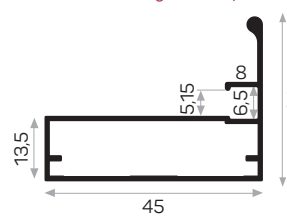

MAGAZZINO

Peso 0.472 kg/m

Quantità nel pacchetto 8

Mob. 4172 Codice dell'angolo di metallo AM00306-008

Guarnizione di vetro U dura codice AM00206-003

7325 Profilo della maniglia del coperchio di vetro

11692