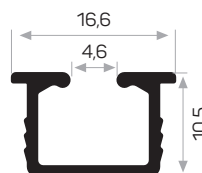

PROFILI PER SISTEMI A TELAIO SCORREVOLE

7416

Peso 0.428 kg/m

Quantità nel pacchetto 4

Profilo della maniglia di 5950

7139

Peso 0.362 kg/m

Quantità nel pacchetto 8

Profilo di collegamento superiore di Vega

10564

MAGAZZINO ☒

Peso 0.384 kg/m

Quantità nel pacchetto 10

10464

MAGAZZINO ☒

Peso 0.359 kg/m

Quantità nel pacchetto 8

11806

MAGAZZINO ☒

Peso 0.390 kg/m

Quantità nel pacchetto 8

12119

MAGAZZINO ☒

Peso 0.142 kg/m

Quantità nel pacchetto 20

12117

MAGAZZINO ☒

Peso 0.537 kg/m

Quantità nel pacchetto 6

11807

MAGAZZINO ☒

Peso 0.516 kg/m

Quantità nel pacchetto 6

* I prodotti sempre disponibili in magazzino sono indicati con. ☒

* Gli accessori non sono inclusi nel profilo, si prega di ordinarli separatamente.