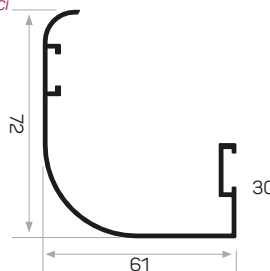

13496

MAGAZZINO ☒

Peso 0,741 kg/m

Quantità nel pacchetto 4

Davanzale usato per pareti con spessore di 9-12 pollici