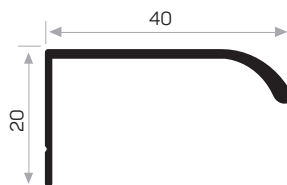

PROFILI PER MANIGLIE ACCESSORI

12218

MAGAZZINO ☒

Peso 0.420 kg/m
Quantità nel pacchetto 8

12350

MAGAZZINO ☒

Peso 0.285 kg/m
Quantità nel pacchetto 12

11828

MAGAZZINO ☒

Peso 0.324 kg/m
Quantità nel pacchetto 12

11829

MAGAZZINO ☒

Peso 0.244 kg/m
Quantità nel pacchetto 12

10417

Peso 0.401 kg/m
Quantità nel pacchetto 12

6699

Peso 0.389 kg/m
Quantità nel pacchetto 12

6699 Guarnizione della maniglia a filo AM00207-011

6699 Guarnizione per maniglia nascosta

7439

Peso 0.295 kg/m
Quantità nel pacchetto 8

Coperchio superiore/guarnizione PRFPLS a LED Kod AM00314-005

10072

MAGAZZINO ☒

Peso 0.366 kg/m
Quantità nel pacchetto 12

* I prodotti sempre disponibili in magazzino sono indicati con. ☒
* Gli accessori non sono inclusi nel profilo, si prega di ordinarli separatamente.