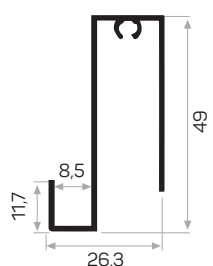

7059

MAGAZZINO ☒

Peso 0.450 kg/m
Quantità nel pacchetto 8

7292

Peso 0.607 kg/m
Quantità nel pacchetto 8