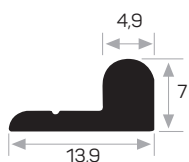

Peso 0.506 kg/m

Quantità nel pacchetto 6

Mob. meccanismo di esportazione Caimi
Codice AM00407-019

binario inferiore con gancio superiore

5416

Peso 0.132 kg/m

Quantità nel pacchetto 8

Profilo della binario inferiore del coperchio scorrevole