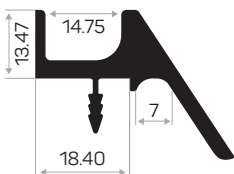

PROFILI PER MANIGLIE ACCESSORI

004

NUOVO

Peso 0.730 kg/m
Quantità nel pacchetto

DESIGN PRODOTTO REG-
ISTRATO2022 002611
Design registrato

13597

Peso 0.168 kg/m
Quantità nel pacchetto 18

006