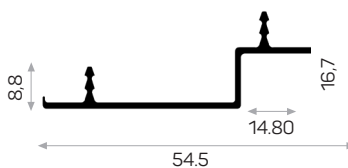

NUOVO

14727

Peso	0.659 kg/m
Quantità nel pacchetto	1

Funziona con 14726