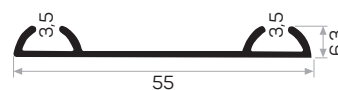

* I prodotti sempre disponibili in magazzino sono indicati con. ☒

* Gli accessori non sono inclusi nel profilo, si prega di ordinarli separatamente.