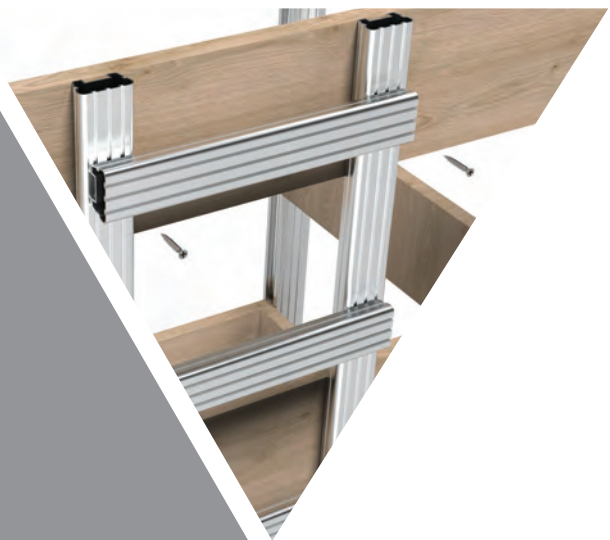

PROFILI DEI LETTI A CASTELLO