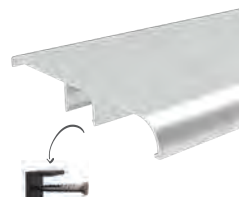

Clip di collegamento al battiscopa

001

NUOVO

Peso 0.470 kg/m
Quantità nel pacchetto 8

Clip di collegamento al battiscopa codice AM00300-003