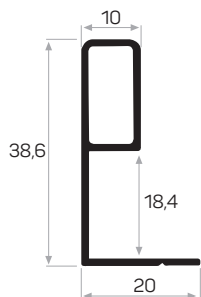

6040

MAGAZZINO ☒

Peso 0.298 kg/m
Quantità nel pacchetto 8