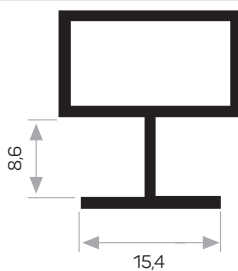

PROFILI PER ARMADI

4924

MAGAZZINO ☒

Peso 0.402kg/m

Quantità nel pacchetto 8

Mob. Angolo grande in plastica codice AM00306-007

Il vetro è incollato con silicone

Incollato al vetro

Angolo grande in plastica

4957

MAGAZZINO ☒

Peso 0.473kg/m

Quantità nel pacchetto 8

Mob. Angolo grande in plastica codice AM00306-007

Il vetro è incollato con silicone.

Profilo della maniglia del coperchio di vetro 4924.

Profilo della maniglia per 4924

Angolo grande in plastica

Incollato al vetro

4171

MAGAZZINO ☒

Peso 0.270 kg/m

Quantità nel pacchetto 12

Connessione del bordo in plastica codice A12010600000005

Connessione del bordo in plastica

Profilo usato: 4171

Profilo usato: 4174

Profilo usato: 4175

4175

Peso 0.281 kg/m

Quantità nel pacchetto 12

Funziona con 4174

4174

Guarnizione a spazzola

* I prodotti sempre disponibili in magazzino sono indicati con. ☒

* Gli accessori non sono inclusi nel profilo, si prega di ordinarli separatamente.