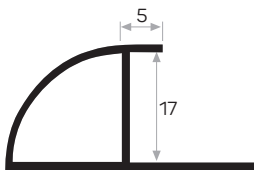

4969

Peso 0.292 kg/m
Quantità nel pacchetto 12

7574

Peso 0.433 kg/m
Quantità nel pacchetto 8

Profilo verticale del ripiano da 8 mm