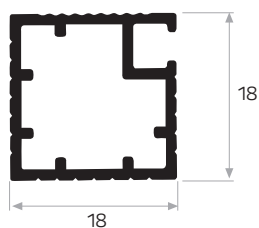

5969

MAGAZZINO ☒

Peso 0.262kg/m

Quantità nel pacchetto 12

Mob. Profilo del lavello da cucina apparecchio di collegamento al fondo codies AM00300-016

Profilo del lavello della cucina