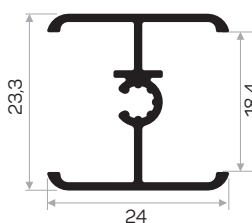

10802

MAGAZZINO

Peso 0.497 kg/m
Quantità nel pacchetto 16

* I prodotti sempre disponibili in magazzino sono indicati con.
* Gli accessori non sono inclusi nel profilo, si prega di ordinarli separatamente.