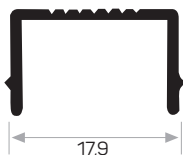

PROFILI PER LETTI A CASTELLO

1360

Peso 0.123 kg/m
Quantità nel pacchetto 8

3308

Peso 0.129 kg/m
Quantità nel pacchetto 8