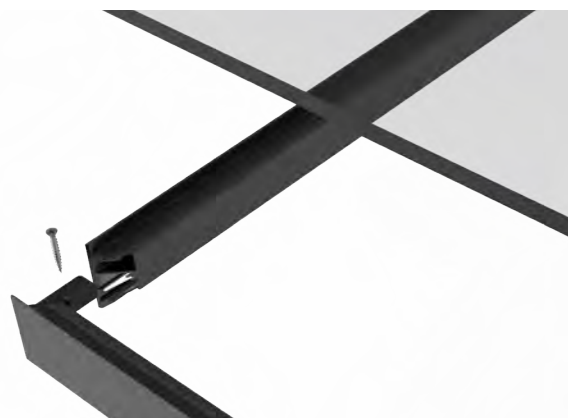

14270

NUOVO

MAGAZZINO ☒

Peso 0.281 kg/m

Quantità nel pacchetto 8