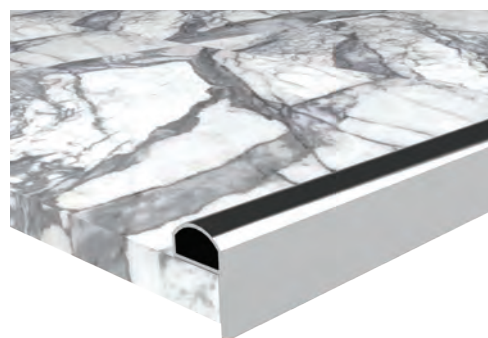

7084

MAGAZZINO ☒

Peso 0.240kg/m

Quantità nel pacchetto 12

Profilo a corona del piano di lavoro e del mobile della cucina