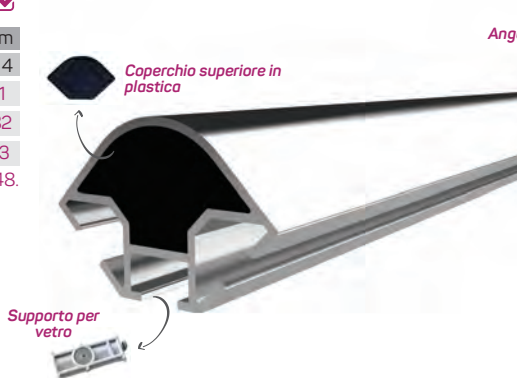

1946

MAGAZZINO ☒

Peso	0.342 kg/m
Quantità nel pacchetto	4

Codice angolo in plastica AM00322-000000-081

Codice fissaggio vetro- AM00322-000000-082

Coperchio superiore in plastica- AM00322-000000-083

Opera con il 1948.