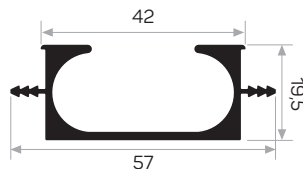

PROFILI PER MANIGLIE ACCESSORI

7412

Peso 0.286 kg/m
Quantità nel pacchetto 8

AS10269

Peso 0.670 kg/m
Quantità nel pacchetto 8

3312

Peso 0.662 kg/m
Quantità nel pacchetto 8

Guarnizione a spazzola 67*800 Codice AM00207-004