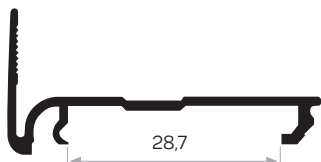

Funziona insieme al profilo frontale del piano di lavoro da 4 cm 3032.

Accessorio dell'angolo anteriore del piano di lavoro

4921

Peso 0.271 kg/m

Quantità nel pacchetto 12

Funziona insieme al profilo frontale del piano di lavoro da 6 cm 4922.