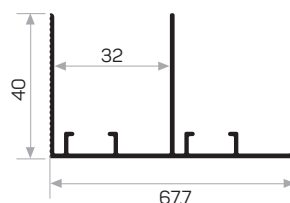

7890

MAGAZZINO ☒

Peso 0.747 kg/m

Quantità nel pacchetto 8

Meccanismo dell'armadio Sistemmobicci
Codice AM00407-013