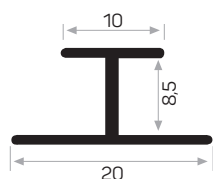

6648

MAGAZZINO ☒

Peso 0.126 kg/m
Quantità nel pacchetto 18

7257

MAGAZZINO ☒

Peso 0.186 kg/m
Quantità nel pacchetto 18