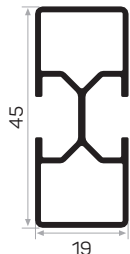

13415

MAGAZZINO ☒

Peso 0.530 kg/m
Quantità nel pacchetto 6

13571

MAGAZZINO ☒

Peso 0.614 kg/m
Quantità nel pacchetto 6