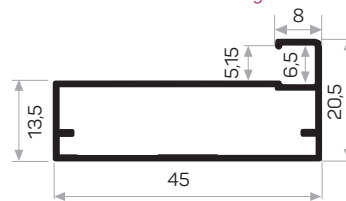

Profilo della maniglia del 11720

7325

MAGAZZINO

Peso 0.421 kg/m

Quantità nel pacchetto 8

Mob. 4172 Codice dell'angolo di metallo AM00306-008

Guarnizione di vetro U dura codice AM00206-003

Profilo di copertura del vetro di funziona con angolo in metallo