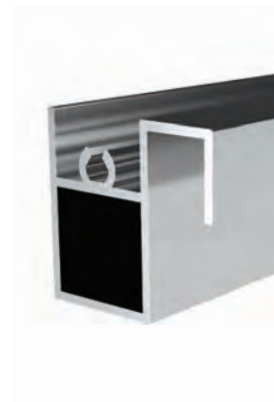

7139

Peso 0.362 kg/m

Quantità nel pacchetto 8

Profilo di collegamento superiore di Vega