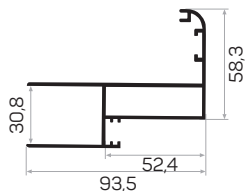

PROFILI PER TELAI DI PORTE

5855

MAGAZZINO ☒

Peso 1.568 kg/m

Quantità nel pacchetto 2

Codice dell'angolo del telaio della porta stampigliato AM00300-017

Codice dell'angolo del telaio della porta AM00300-014

Guarnizione del telaio della porta ALM193 Codice AM00207-014

Profilo del telaio principale della porta