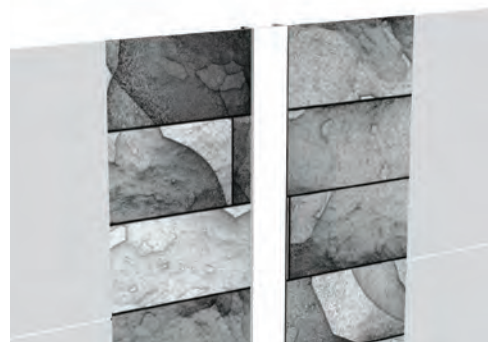

6676

Peso 0.122kg/m
Quantità nel pacchetto 24