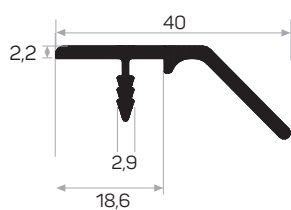

10694

MAGAZZINO ☒

Peso 0,349 kg/m

Quantità nel pacchetto 12