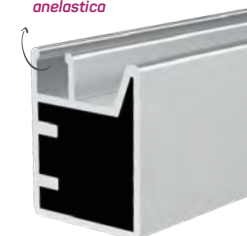

Inelastic U
Glass Wick

13673

MAGAZZINO

Peso 0,376 kg/m

Quantità nel pacchetto 12

Guarnizione di vetro U dura codice AM00206-003

Mob. Cerniera nascosta codice AM00306-027

Guarnizione di vetro a U
anelastica