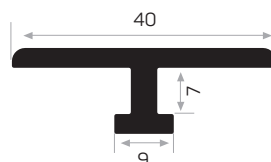

PROFILI PER TELAIO E FINITURA IN PANNELLO TRUCIOLARE

0351

MAGAZZINO

Peso 0.320 kg/m
Quantità nel pacchetto 40

12076

MAGAZZINO

Peso 0.478 kg/m
Quantità nel pacchetto 24
Profilo di tensione del coperchio

6855