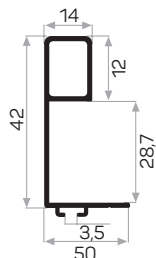

PROFILI PER SISTEMI A TELAIO SCORREVOLE

7416

Peso 0.428 kg/m

Quantità nel pacchetto 4

Profilo della maniglia di 5950

7139

Peso 0.362 kg/m

Quantità nel pacchetto 8