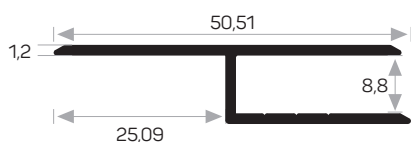

* I prodotti sempre disponibili in magazzino sono indicati con. ✓
* Gli accessori non sono inclusi nel profilo, si prega di ordinarli separatamente.