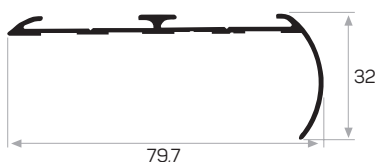

PROFILI PER PAVIMENTI E SCALE

10134

MAGAZZINO

Peso 0.227 kg/m
Quantità nel pacchetto 8

0226

Peso 0.366 kg/m
Quantità nel pacchetto 6
Striscia per scale Codice: AM00207-010

0723

Peso 0.469kg/m
Quantità nel pacchetto 4
Striscia per scale Codice: AM00207-010