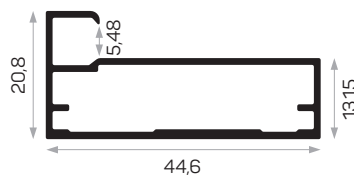

13154

Peso 0.431kg/m

Quantità nel pacchetto 1

Mob. 4172 Angolo di metallo Codice AM00306-008

* I prodotti sempre disponibili in magazzino sono indicati con. ☒

* Gli accessori non sono inclusi nel profilo, si prega di ordinarli separatamente.