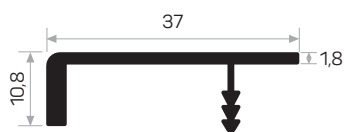

6300

Peso 0.300 kg/m
Quantità nel pacchetto 8

11001

MAGAZZINO ☒

Peso 0.336 kg/m
Quantità nel pacchetto 8