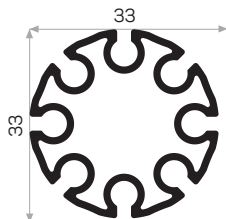

PROFILI PER PARETI DIVISORIE PER UFFICIO

6564

Peso 0.400 kg/m

Quantità nel pacchetto 2

Funzione con 6566

6566

Peso 0.090 kg/m

Quantità nel pacchetto 2

Funzione con 6767, 6564, 6563