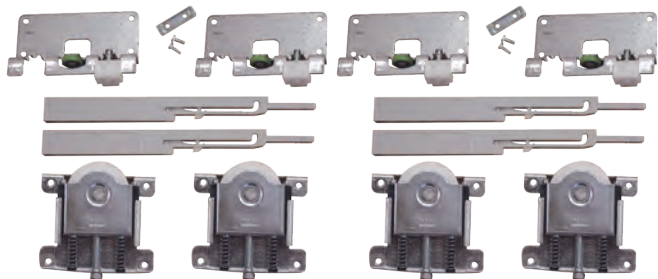

MECCANISMO INTERNO SISTEM MOBICCI PER BINARIO SUPERIORE DEL MOBILE

AM00407-024

MOB ALB 7700 55 KG. ACCESSORI PER SISTEMI SCORREVOLI

AM00407-022

MECCANISMO INTERNO PER ARMADI SISTEM MOBICCI

AM00407-013

5 KG. MECCANISMO DELLA SCHEDA