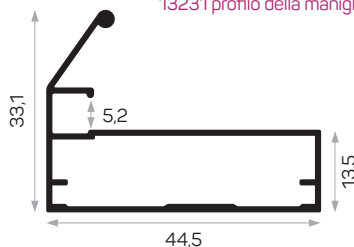

PROFILI PER ARMADI

13230

MAGAZZINO ☒

Peso 0.437kg/m

Quantità nel pacchetto 1

Guarnizione di vetro U dura Codice AM00206-003

Mob. 4172 Angolo di metallo Codice AM00306-008

13231 profilo della maniglia