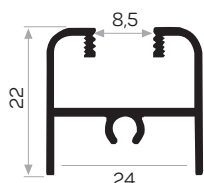

5250

MAGAZZINO

Peso 0.477 kg/m
Quantità nel pacchetto 6

* I prodotti sempre disponibili in magazzino sono indicati con.
* Gli accessori non sono inclusi nel profilo, si prega di ordinarli separatamente.

PROFILI PER SISTEMI A TELAIO SCORREVOLE