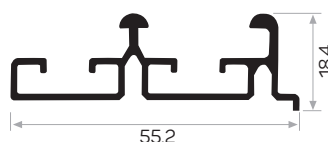

6270

MAGAZZINO ☒

Peso 0.506 kg/m

Quantità nel pacchetto 6

Mob. meccanismo di esportazione Caimi
Codice AM00407-019

binario inferiore con gancio superiore