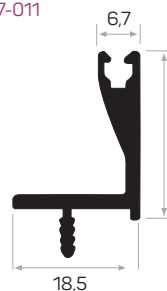

Peso 0.389 kg/m
Quantità nel pacchetto 12

6699 Guarnizione della maniglia a filo AM00207-011

6699 Guarnizione per maniglia nascosta

7439

Peso 0.295 kg/m
Quantità nel pacchetto 8

Coperchio superiore/guarnizione PRFPLS a LED Kod AM00314-005