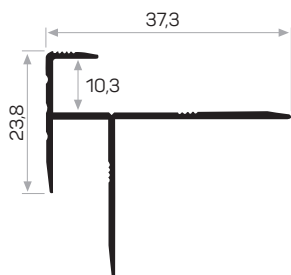

7677

MAGAZZINO ☒

Peso 0.265 kg/m
Quantità nel pacchetto 12

2434

Peso 0.270kg/m
Quantità nel pacchetto 20