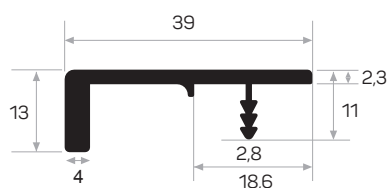

10582

MAGAZZINO ☒

Peso 0,425 kg/m

Quantità nel pacchetto 12