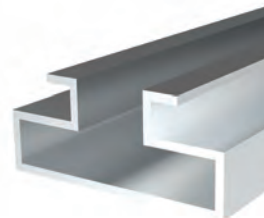

1116

MAGAZZINO ☒

Peso 0.314 kg/m
Quantità nel pacchetto 12

4967

Peso 0.205 kg/m
Quantità nel pacchetto 12

4968

Peso 0.373 kg/m
Quantità nel pacchetto 8

6321

Peso 0.369 kg/m
Quantità nel pacchetto 8

4969

Peso 0.292 kg/m
Quantità nel pacchetto 12

7574

Peso 0.433 kg/m
Quantità nel pacchetto 8

Profilo verticale del ripiano da 8 mm

1115

MAGAZZINO ☒

Peso 0.395 kg/m
Quantità nel pacchetto 4

Codice della copertura per angolo in fibra di legno AM00312-013

* I prodotti sempre disponibili in magazzino sono indicati con ☒
* Gli accessori non sono inclusi nel profilo, si prega di ordinarli separatamente.