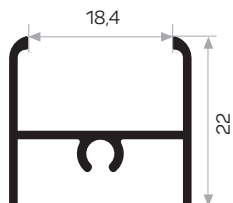

PROFILI PER SISTEMI A TELAIO SCORREVOLE

10804

MAGAZZINO ☒

Peso 0.233 kg/m
Quantità nel pacchetto 12

6387

MAGAZZINO ☒

Peso 0.440 kg/m
Quantità nel pacchetto 8