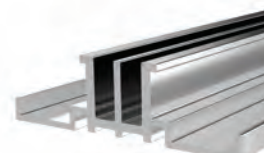

1116

MAGAZZINO ☒

Peso 0.314 kg/m
Quantità nel pacchetto 12

4967

Peso 0.205 kg/m
Quantità nel pacchetto 12

4968

Peso 0.373 kg/m
Quantità nel pacchetto 8

6321

Peso 0.369 kg/m
Quantità nel pacchetto 8

4969

Peso 0.292 kg/m
Quantità nel pacchetto 12

7574

Peso 0.433 kg/m
Quantità nel pacchetto 8

Profilo verticale del ripiano da 8 mm

1115

MAGAZZINO ☒

Peso 0.395 kg/m
Quantità nel pacchetto 4

Codice della copertura per angolo in fibra di legno AM00312-013

* I prodotti sempre disponibili in magazzino sono indicati con ☒
* Gli accessori non sono inclusi nel profilo, si prega di ordinarli separatamente.