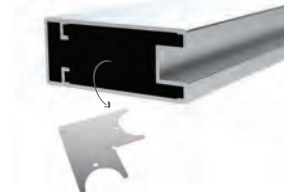

Mob. 4172 Angolo del metallo

2661

Peso 0,561 kg/m

Quantità nel pacchetto 4

Guarnizione di vetro U codice AM00206-001

Angolo grande in plastica codice AM00306-007