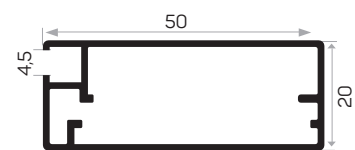

11661

MAGAZZINO ☒

Peso	0.532 kg/m
Quantità nel pacchetto	6
Mob. 4172 Angolo in metallo codice AM00306-008	
Mob. Angolo grande in plastica codice AM00306-007	
Guarnizione di vetro U dura codice AM00206-003	

7330

MAGAZZINO ☒

Peso	0.451 kg/m
Quantità nel pacchetto	8
Mob. 4172 Angolo in metallo codice AM00306-008	

Il vetro è incollato con silicone.
Profilo della maniglia del coperchio di vetro 7328