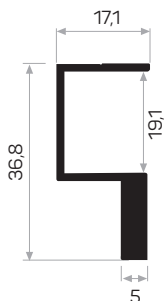

PROFILI PER MANIGLIE ACCESSORI

5877

MAGAZZINO ☒

Peso 0.423 kg/m
Quantità nel pacchetto 8