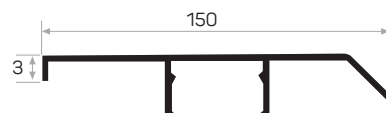

6219

Peso 1.030 kg/m
Quantità nel pacchetto 4

Funziona con il profilo della canalina portacavi 6220

6220

Peso 0.488 kg/m
Quantità nel pacchetto 8

Funziona con il profilo della canalina portacavi 6219

7572

MAGAZZINO ✓

Peso 0.413 kg/m
Quantità nel pacchetto 8

Clip di collegamento al battiscopa codice AM00300-003

Tappo di chiusura del battiscopa codice AM00312-004

Tappo di chiusura del battiscopa

Clip di collegamento al battiscopa

5536

Peso 0.768 kg/m
Quantità nel pacchetto 4

Clip di collegamento al battiscopa codice AM00300-003

Tappo di chiusura del battiscopa codice AM00312-003

Tappo di chiusura del battiscopa

Clip di collegamento al battiscopa

5537

MAGAZZINO ✓

Peso 0.462 kg/m
Quantità nel pacchetto 6

Clip di collegamento al battiscopa codice AM00300-003

Tappo di chiusura del battiscopa codice AM00312-002

Tappo di chiusura del battiscopa

Clip di collegamento al battiscopa

4124

MAGAZZINO ✓

Peso 0.322 kg/m
Quantità nel pacchetto 12

Clip di collegamento al battiscopa codice AM00300-003

Tappo di chiusura del battiscopa codice AM00312-001

Tappo di chiusura del battiscopa

Clip di collegamento al battiscopa

12821

NUOVO

MAGAZZINO ✓

Peso 0.463 kg/m
Quantità nel pacchetto 8

Clip di collegamento al battiscopa codice AM00300-003

Clip di collegamento al battiscopa

001

NUOVO

Peso 0.470 kg/m
Quantità nel pacchetto 8

Clip di collegamento al battiscopa codice AM00300-003

Clip di collegamento al battiscopa

* I prodotti sempre disponibili in magazzino sono indicati con. ✓
* Gli accessori non sono inclusi nel profilo, si prega di ordinarli separatamente.