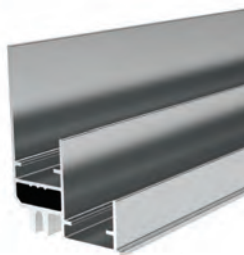

6271

MAGAZZINO

Peso 0.668 kg/m

Quantità nel pacchetto 4

Mob. meccanismo di esportazione Caimi
Codice AM00407-019

binario inferiore con gancio superiore

6270

MAGAZZINO