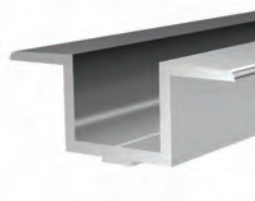

Peso 0.134 kg/m
Quantità nel pacchetto 18

Profilo ornamentale da incasso

* I prodotti sempre disponibili in magazzino sono indicati con
* Gli accessori non sono inclusi nel profilo, si prega di ordinarli separatamente.