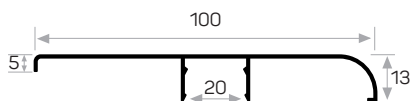

Clip di collegamento al battiscopa

001

NUOVO

Peso 0.470 kg/m
Quantità nel pacchetto 8

Clip di collegamento al battiscopa codice AM00300-003