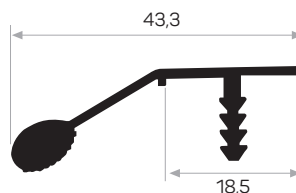

PROFILI PER MANIGLIE ACCESSORI

5877

MAGAZZINO ☒

Peso 0.423 kg/m
Quantità nel pacchetto 8

7240

MAGAZZINO ☒

Peso 0.288 kg/m
Quantità nel pacchetto 8

6183

Peso 0.378 kg/m
Quantità nel pacchetto 8

3087

MAGAZZINO ☒

Peso 0.393 kg/m
Quantità nel pacchetto 8

7060

Peso 0.142 kg/m
Quantità nel pacchetto 8

7650

MAGAZZINO ☒

Peso 0.486 kg/m
Quantità nel pacchetto 6

10053 AS

Peso 0.410 kg/m
Quantità nel pacchetto 8

11532

Peso 0.315 kg/m
Quantità nel pacchetto 12

* I prodotti sempre disponibili in magazzino sono indicati con ☒
* Gli accessori non sono inclusi nel profilo, si prega di ordinarli separatamente.