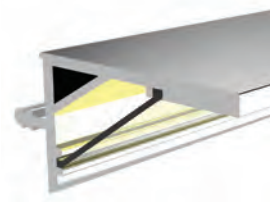

10969

MAGAZZINO ✓

Peso 0.354 kg/m
Quantità nel pacchetto 8

Guarnizione in plastica a led - 7714 Codice AM00314-008