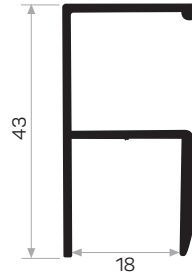

PROFILI PER MANIGLIE ACCESSORI

5992

MAGAZZINO ☒

Peso 0.304kg/m
Quantità nel pacchetto 8

3798

Peso 0.485 kg/m
Quantità nel pacchetto 8

7306

MAGAZZINO ☒

Peso 0.348 kg/m
Quantità nel pacchetto 8

3318

Peso 0.374 kg/m
Quantità nel pacchetto 8

4509

Peso 0.425 kg/m
Quantità nel pacchetto 8

6218

Peso 0.304 kg/m
Quantità nel pacchetto 8

2631

MAGAZZINO ☒

Peso 0.389 kg/m
Quantità nel pacchetto 8

12965

MAGAZZINO ☒

Peso 0.306 kg/m
Quantità nel pacchetto 12

* I prodotti sempre disponibili in magazzino sono indicati con. ☒

* Gli accessori non sono inclusi nel profilo, si prega di ordinarli separatamente.