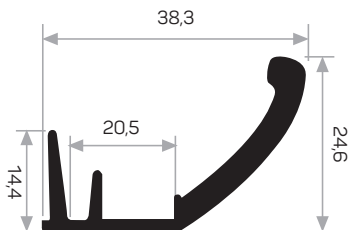

PROFILI PER ARMADI

6145

MAGAZZINO

Peso 0.498kg/m

Quantità nel pacchetto 6

6144 Profilo della maniglia del coperchio in vetro

2590

MAGAZZINO