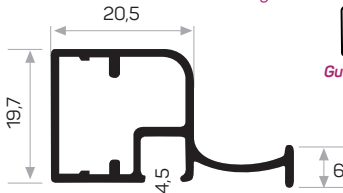

Angolo di plastica piccolo

5624

MAGAZZINO ✓

Peso	0.290 kg/m
Quantità nel pacchetto	10
3020 Angolo piccolo in metallo codice AM00306-013	

Il vetro è incollato con silicone.