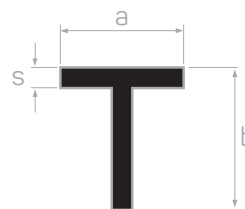

PROFILI "T"

Profilo No	a mm	b mm	s mm	Kg / m
3597	20	20	3	0,301
678	25	25	1,2	0,158
363	30	30	1,2	0,191
448	30	30	2,5	0,389
697	30	30	2	0,314
1547	31,1	20	1,6	0,214
1634	40	60	1,5	0,400
1519	62	27	2	0,471

* I prodotti sempre disponibili in magazzino sono indicati con. ☒

* Gli accessori non sono inclusi nel profilo, si prega di ordinarli separatamente.