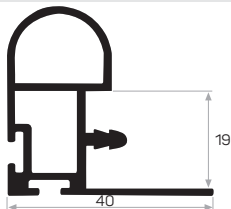

3021

Peso 0.698 kg/m
Quantità nel pacchetto 8

Guarnizione a spazzola 67*800 Codice AM00207-004

Guarnizione a bolle per copertura estremità rotaia codice AM00207-008

Guarnizione a spazzola 67*800