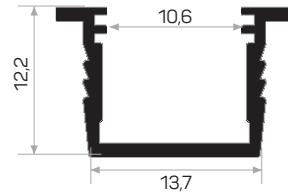

5941

Peso 0.296 kg/m
Quantità nel pacchetto 8

6658

MAGAZZINO ☒

Peso 0.145 kg/m
Quantità nel pacchetto 12

Led PLS Guarnizione Bianco Codice: AM00314-019

10161

MAGAZZINO ☒

Peso 1.443 kg/m
Quantità nel pacchetto 2

Coperchio Walwasher Led PLS Codice: AM00314-003
Apparecchio di connessione Walwasher Led Codice: AM00314-006

7263

Peso 0.106 kg/m
Quantità nel pacchetto 30

10695

Peso 1.215 kg/m
Quantità nel pacchetto 2

6946

MAGAZZINO ☒

Peso 0.936 kg/m
Quantità nel pacchetto 8

7313

Peso 0.138 kg/m
Quantità nel pacchetto 24

* I prodotti sempre disponibili in magazzino sono indicati con. ☒
* Gli accessori non sono inclusi nel profilo, si prega di ordinarli separatamente.