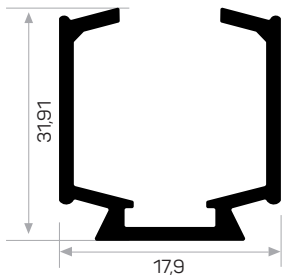

12523

MAGAZZINO ☒

Peso 0.573 kg/m

Quantità nel pacchetto 8