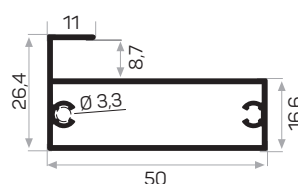

* I prodotti sempre disponibili in magazzino sono indicati con. ☒
* Gli accessori non sono inclusi nel profilo, si prega di ordinarli separatamente.