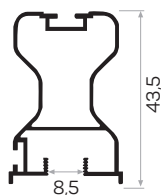

6525

MAGAZZINO ☒

Peso 0.509 kg/m
Quantità nel pacchetto 6

6257

MAGAZZINO ☒

Peso 0.546 kg/m
Quantità nel pacchetto 8