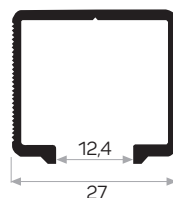

10145

MAGAZZINO ☒

Peso 0.512 kg/m

Quantità nel pacchetto 8

Mob. ALB 7310 Meccanismo porta da 51 kg
Codice AM00407-004

51 kg binario della porta

1237

MAGAZZINO ☒

Peso 0.354 kg/m

Quantità nel pacchetto 8

binario superiore della porta a fisarmonica

3801

MAGAZZINO ☒

Peso 0.440 kg/m

Quantità nel pacchetto 8

3803

MAGAZZINO ☒

Peso 0.320 kg/m

Quantità nel pacchetto 8

1236

Peso 0.174 kg/m

Quantità nel pacchetto 8

binario superiore della porta a fisarmonica

7890

MAGAZZINO ☒

Peso 0.747 kg/m

Quantità nel pacchetto 8

Meccanismo dell'armadio Sistemmobicci
Codice AM00407-013

10625

MAGAZZINO ☒

Peso 0.355 kg/m

Quantità nel pacchetto 8

10495

MAGAZZINO ☒

Peso 0.281 kg/m

Quantità nel pacchetto 8

Mob. ALB Sistema scorrevole in vetro 7700-25kg. Codice AM00407-022

Profilo di collegamento scorrevole in vetro

* I prodotti sempre disponibili in magazzino sono indicati con. ☒

* Gli accessori non sono inclusi nel profilo, si prega di ordinarli separatamente.