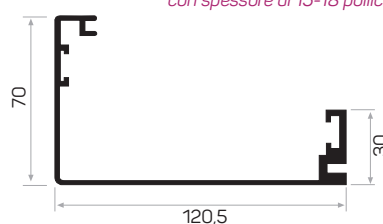

6680

MAGAZZINO ☒

Peso 1.308 kg/m

Quantità nel pacchetto 1

Codice dell'angolo del telaio della porta stampigliato AM00300-017

Codice dell'angolo del telaio della porta AM00300-014

Funziona con 6683 Davanzale usato per pareti con spessore di 15-18 pollici