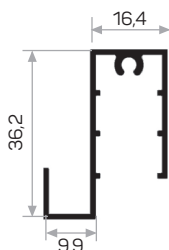

10564

MAGAZZINO ☒

Peso 0.384 kg/m

Quantità nel pacchetto 10

10464

MAGAZZINO ☒

Peso 0.359 kg/m

Quantità nel pacchetto 8