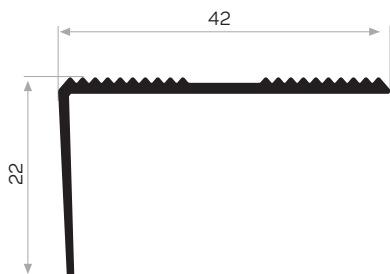

PROFILI PER PAVIMENTI E SCALE

10134

MAGAZZINO

Peso 0.227 kg/m
Quantità nel pacchetto 8

0226

Peso 0.366 kg/m
Quantità nel pacchetto 6
Striscia per scale Codice: AM00207-010

0723

Peso 0.469kg/m
Quantità nel pacchetto 4
Striscia per scale Codice: AM00207-010