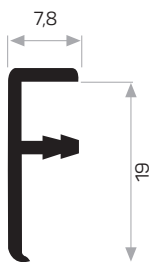

2851

Peso 0.142 kg/m
Quantità nel pacchetto 24