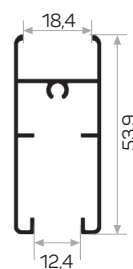

10802

MAGAZZINO

Peso 0.497 kg/m
Quantità nel pacchetto 16

* I prodotti sempre disponibili in magazzino sono indicati con.
* Gli accessori non sono inclusi nel profilo, si prega di ordinarli separatamente.