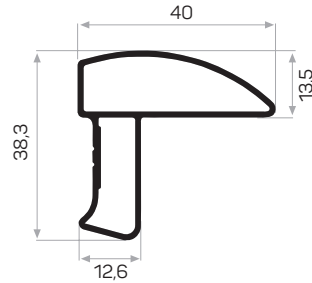

7373

Peso 0.505 kg/m

Quantità nel pacchetto 6

Profilo a corona in laminato compatto