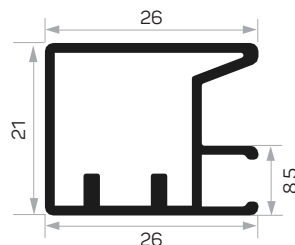

13673

MAGAZZINO ☒

Peso 0,376 kg/m

Quantità nel pacchetto 12

Guarnizione di vetro U dura codice AM00206-003

Mob. Cerniera nascosta codice AM00306-027