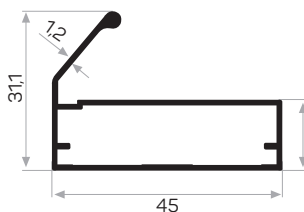

Il vetro è incollato con silicone.
 Profilo di copertura in vetro con angolo in metallo.

7329

MAGAZZINO

Peso	0.456 kg/m
Quantità nel pacchetto	8
Mob. 4172 Metal Köşe Kod AM00306-008	

Il vetro è incollato con silicone.
 Profilo della maniglia del coperchio in vetro 7328.
 Profilo del coperchio in vetro con angolo in metallo