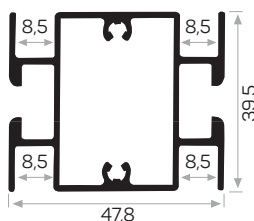

6165

MAGAZZINO ☒

Peso 0,996 kg/m

Quantità nel pacchetto 4