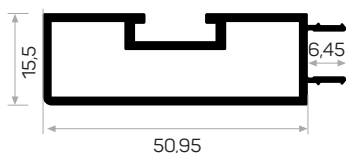

12555

MAGAZZINO ☒

Peso 0.575 kg/m

Quantità nel pacchetto 6

Funziona con 5855
Profilo di connessione usato nelle porte a battente