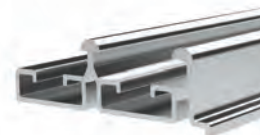

6270

MAGAZZINO ☒

Peso 0.506 kg/m

Quantità nel pacchetto 6

Mob. meccanismo di esportazione Caimi
Codice AM00407-019

binario inferiore con gancio superiore