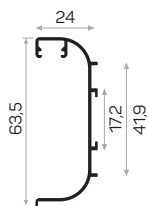

13949

MAGAZZINO ☒

Peso 0.415 kg/m

Quantità nel pacchetto 8

Codice Guarnizione Led PLS Bianco AM00314-024