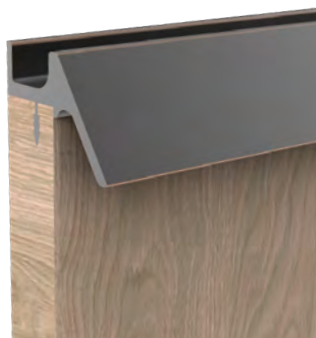

PROFILI PER MANIGLIE ACCESSORI

004

NUOVO

Peso 0.730 kg/m
Quantità nel pacchetto

DESIGN PRODOTTO REG-
ISTRATO2022 002611
Design registrato

13597

Peso 0.168 kg/m
Quantità nel pacchetto 18

006