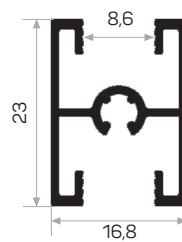

10677

Peso 0.294 kg/m

Quantità nel pacchetto 12