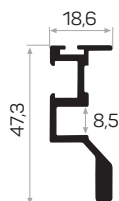

PROFILI PER SISTEMI A TELAIO SCORREVOLE

5952

Peso 0.627 kg/m
Quantità nel pacchetto 4

6526

MAGAZZINO ☒

Peso 0.448 kg/m
Quantità nel pacchetto 8