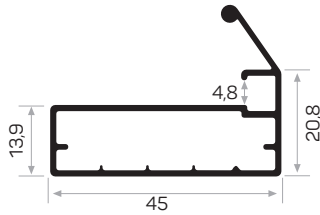

11936

MAGAZZINO ☒

Peso 0.513 kg/m

Quantità nel pacchetto 12

Mob. 4172 Codice dell'angolo di metallo AM00306-008

Guarnizione di vetro U dura codice AM00206-003

Profilo della maniglia del 11720