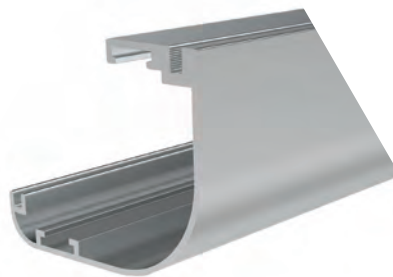

PROFILI DEL TELAIO DELLA PORTA