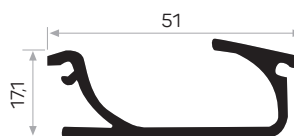

11337

MAGAZZINO ☒

Peso 0.268 kg/m
Quantità nel pacchetto 8

11629

MAGAZZINO ☒

Peso 0.368 kg/m
Quantità nel pacchetto 8

6040

MAGAZZINO ☒

Peso 0.298 kg/m
Quantità nel pacchetto 8

6925

Peso 0.275 kg/m
Quantità nel pacchetto 8

5142

MAGAZZINO ☒

Peso 0.306 kg/m
Quantità nel pacchetto 8

5366

Peso 0.548kg/m
Quantità nel pacchetto 6

4128

Peso 0.333 kg/m
Quantità nel pacchetto 8

6041

MAGAZZINO ☒

Peso 0.677 kg/m
Quantità nel pacchetto 8

* I prodotti sempre disponibili in magazzino sono indicati con. ☒
* Gli accessori non sono inclusi nel profilo, si prega di ordinarli separatamente.