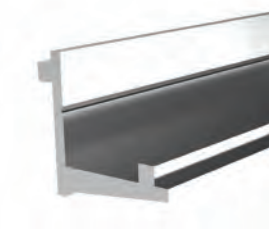

0713

Peso 0.342 kg/m
Quantità nel pacchetto 10

Profilo del telaio sotto il letto