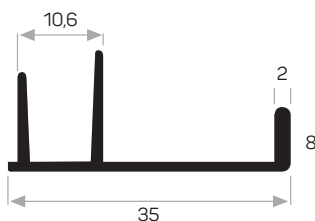

7331

MAGAZZINO ☒

Peso 0.240 kg/m

Quantità nel pacchetto 12

Utilizzato nei profili di copertura in vetro 7327, 7325, 7326, 3020.