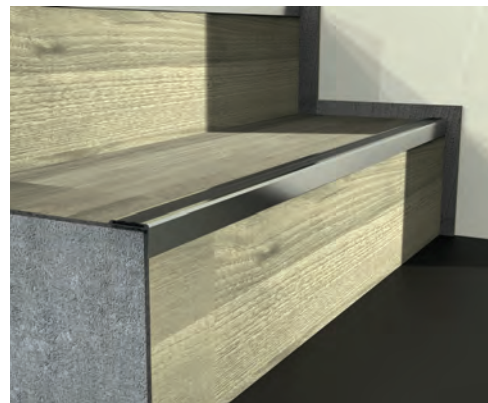

MAGAZZINO

Peso 0.358 kg/m
Quantità nel pacchetto 6
Striscia per scale Codice AM00207-001

Striscia accessoria per scala

* I prodotti sempre disponibili in magazzino sono indicati con.
* Gli accessori non sono inclusi nel profilo, si prega di ordinarli separatamente.