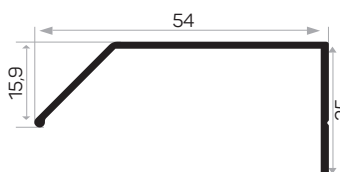

* I prodotti sempre disponibili in magazzino sono indicati con ☒
* Gli accessori non sono inclusi nel profilo, si prega di ordinarli separatamente.