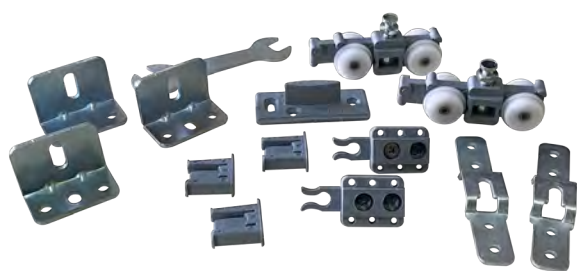

MOB ALB 7310 51 KG. MECCANISMO DELLA PORTA

AM00407-004