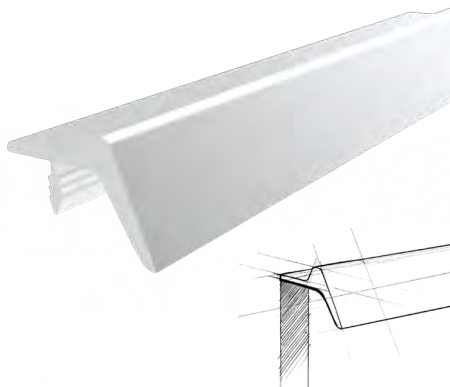

006

NUOVO

Peso 0.511 kg/m
Quantità nel pacchetto

DESIGN PRODOTTO REG-
ISTRATO2022 002611
Design registrato

007

NUOVO

Peso 0.315 kg/m
Quantità nel pacchetto