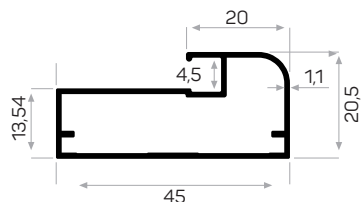

PROFILI PER ARMADI

13373

MAGAZZINO ☒

Peso 0,515 kg/m

Quantità nel pacchetto 8

Guarnizione per vetro a U codice AM00206-001

U guarnizione in vetro

11716

MAGAZZINO ☒

Peso 0,300 kg/m

Quantità nel pacchetto 6

3020 Angolo piccolo in metallo codice AM00306-013

Mob. 7565 Guarnizione di vetro codice AM00200-001

Mob. 3020 Angolo piccolo in metallo

6480

MAGAZZINO ☒

Peso 0,623kg/m

Quantità nel pacchetto 8

Profilo di copertura in vetro bombato 357 - 447 - 597 - 717 mm.
Le dimensioni sono disponibili in magazzino.

7327

Peso 0,426 kg/m

Quantità nel pacchetto 8

Mob. 4172 Codice dell'angolo di metallo AM00306-008

Codice della guarnizione della vetro U AM00206-001

Mob. 4172 Angolo di metallo

U guarnizione in vetro

Profilo usato 7331

* I prodotti sempre disponibili in magazzino sono indicati con ☒

* Gli accessori non sono inclusi nel profilo, si prega di ordinarli separatamente.