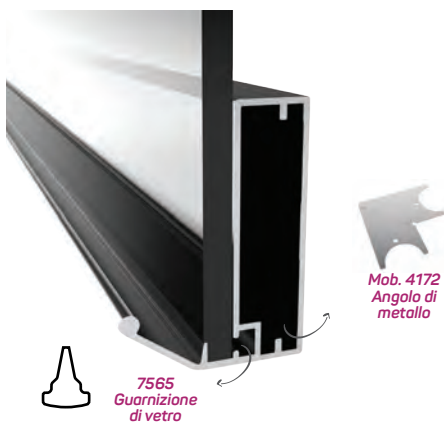

Peso 0.416kg/m

Quantità nel pacchetto 8

Mob. 4172 Angolo in metallo codice AM00306-008

7565 Guarnizione di vetro codice AM00200-001

Profilo di copertura del vetro di lavoro con angolo in metallo

7566

MAGAZZINO

Peso 0.490kg/m

Quantità nel pacchetto 8

Mob. 4172 Angolo in metallo codice AM00306-008

7565 Guarnizione di vetro codice AM00200-001

Profilo della maniglia per 7565

7331

MAGAZZINO

Peso 0.240 kg/m