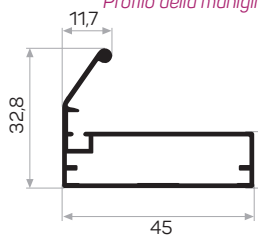

7566

MAGAZZINO ☒

Peso 0.490kg/m

Quantità nel pacchetto 8

Mob. 4172 Angolo in metallo codice AM00306-008

7565 Guarnizione di vetro codice AM00200-001

Profilo della maniglia per 7565