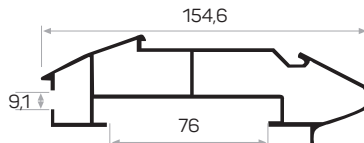

6226

MAGAZZINO ☒

Peso 1,895 kg/m
Quantità nel pacchetto 2

Codice copertura profilo banco
cassa registratore AM00312-010
Codice angolo del registratore di
cassa AM00300-013