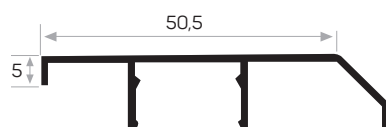

6219

Peso 1.030 kg/m
Quantità nel pacchetto 4

Funziona con il profilo della canalina portacavi 6220

6220

Peso 0.488 kg/m
Quantità nel pacchetto 8

Funziona con il profilo della canalina portacavi 6219

7572

MAGAZZINO ✓

Peso 0.413 kg/m
Quantità nel pacchetto 8

Clip di collegamento al battiscopa codice AM00300-003

Tappo di chiusura del battiscopa codice AM00312-004

Tappo di chiusura del battiscopa

Clip di collegamento al battiscopa

5536

Peso 0.768 kg/m
Quantità nel pacchetto 4

Clip di collegamento al battiscopa codice AM00300-003

Tappo di chiusura del battiscopa codice AM00312-003

Tappo di chiusura del battiscopa

Clip di collegamento al battiscopa

5537

MAGAZZINO ✓

Peso 0.462 kg/m
Quantità nel pacchetto 6

Clip di collegamento al battiscopa codice AM00300-003

Tappo di chiusura del battiscopa codice AM00312-002

Tappo di chiusura del battiscopa

Clip di collegamento al battiscopa

4124

MAGAZZINO ✓

Peso 0.322 kg/m
Quantità nel pacchetto 12

Clip di collegamento al battiscopa codice AM00300-003

Tappo di chiusura del battiscopa codice AM00312-001

Tappo di chiusura del battiscopa

Clip di collegamento al battiscopa

12821

NUOVO

MAGAZZINO ✓

Peso 0.463 kg/m
Quantità nel pacchetto 8

Clip di collegamento al battiscopa codice AM00300-003

Clip di collegamento al battiscopa

001

NUOVO

Peso 0.470 kg/m
Quantità nel pacchetto 8

Clip di collegamento al battiscopa codice AM00300-003

Clip di collegamento al battiscopa

* I prodotti sempre disponibili in magazzino sono indicati con. ✓
* Gli accessori non sono inclusi nel profilo, si prega di ordinarli separatamente.