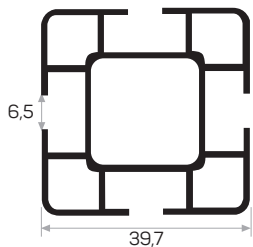

1799

Peso 0.872 kg/m
Quantità nel pacchetto 1

1947

Peso 0.502 kg/m
Quantità nel pacchetto 6