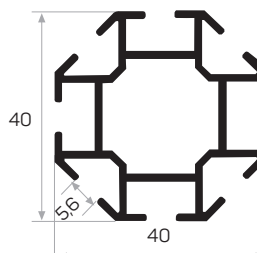

* I prodotti sempre disponibili in magazzino sono indicati con ☒
* Gli accessori non sono inclusi nel profilo, si prega di ordinarli separatamente.