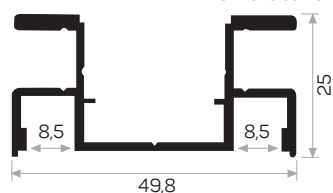

6166

MAGAZZINO ☒

Peso 0,615 kg/m

Quantità nel pacchetto 6

Mob. 6166 Codice del profilo Tappo in plastica AM00312-009

Funzione con 6167