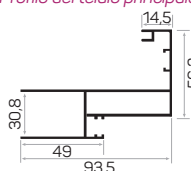

PROFILI PER TELAI DI PORTE

6683

MAGAZZINO ☒

Peso 1.413 kg/m

Quantità nel pacchetto 2

Codice dell'angolo del telaio della porta stampigliato AM00300-017

Codice dell'angolo del telaio della porta AM00300-014

Guarnizione del telaio della porta ALM193 Kod AM00207-014

Funziona con 10017, 6679, 6680, 6681, 6682.
Profilo del telaio principale della porta