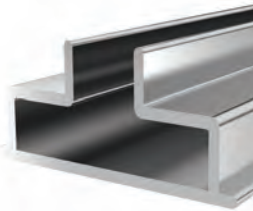

PROFILI DI SCAFFALI E SUPPORTI

1536

MAGAZZINO ☒

Peso 0.235 kg/m
Quantità nel pacchetto 18

4126

MAGAZZINO ☒

Peso 0.233 kg/m
Quantità nel pacchetto 24