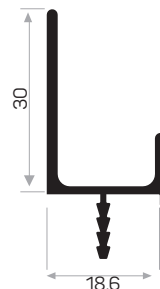

PROFILI PER MANIGLIE ACCESSORI

11638

Peso 0.442 kg/m
Quantità nel pacchetto 8

3030

MAGAZZINO

Peso 0.311 kg/m
Quantità nel pacchetto 16

5487

Peso 0.468 kg/m
Quantità nel pacchetto 8