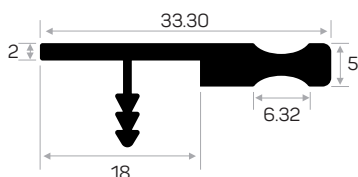

NUOVO

Peso 0.511 kg/m
Quantità nel pacchetto

DESIGN PRODOTTO REG-
ISTRATO2022 002611
Design registrato

007

NUOVO

Peso 0.315 kg/m
Quantità nel pacchetto

DESIGN PRODOTTO REG-
ISTRATO2022 002611
Design registrato