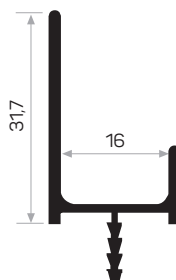

11120

Peso 0.577 kg/m
Quantità nel pacchetto 8

7077

Peso 0.449 kg/m
Quantità nel pacchetto 8

Maniglia Apachi a righe

5769

Peso 0.318 kg/m
Quantità nel pacchetto 8

5770