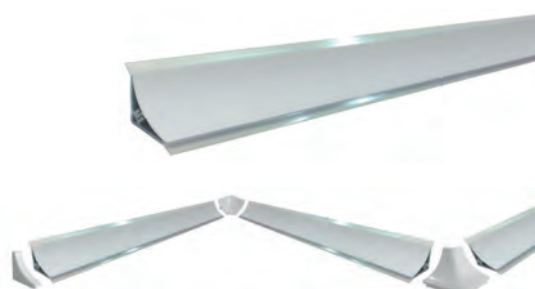

Profilo usato 5969