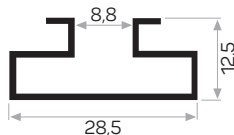

1116

MAGAZZINO ☒

Peso 0.314 kg/m
Quantità nel pacchetto 12

4967

Peso 0.205 kg/m
Quantità nel pacchetto 12

4968

Peso 0.373 kg/m
Quantità nel pacchetto 8

6321

Peso 0.369 kg/m
Quantità nel pacchetto 8

4969

Peso 0.292 kg/m
Quantità nel pacchetto 12

7574

Peso 0.433 kg/m
Quantità nel pacchetto 8

Profilo verticale del ripiano da 8 mm

1115

MAGAZZINO ☒

Peso 0.395 kg/m
Quantità nel pacchetto 4

Codice della copertura per angolo in fibra di legno AM00312-013

* I prodotti sempre disponibili in magazzino sono indicati con ☒
* Gli accessori non sono inclusi nel profilo, si prega di ordinarli separatamente.