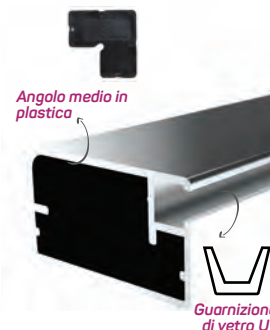

Il vetro è incollato con silicone.
Profilo della maniglia 7272.

Angolo grande in plastica

4927

MAGAZZINO ✓

Peso	0.395 kg/m
Quantità nel pacchetto	8
Mob. Angolo centrale in plastica codice AM00306-010	
Guarnizione del vetro U codice AM00206-001	