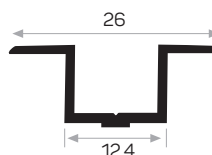

Peso 0.134 kg/m
Quantità nel pacchetto 18

Profilo ornamentale da incasso

* I prodotti sempre disponibili in magazzino sono indicati con
* Gli accessori non sono inclusi nel profilo, si prega di ordinarli separatamente.