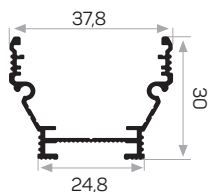

11411

MAGAZZINO ☒

Peso 0.389 kg/m
Quantità nel pacchetto 4

Led PLS Guarnizione Bianco 3000mm
Codice: AM00314-016
Codice del coperchio laterale del PLS a LED
AM00314-015
Apparecchio di connessione Walwasher Led
Codice: AM00314-006