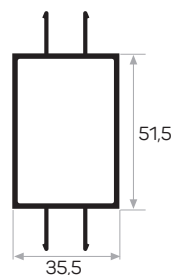

6905

MAGAZZINO ☒

Peso 0,854 kg/m

Quantità nel pacchetto 2

Funzione con 6906