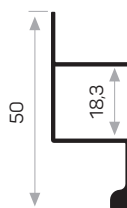

12062

MAGAZZINO ☒

Peso 0.317 kg/m

Quantità nel pacchetto 8

13503

Peso 0.183 kg/m

Quantità nel pacchetto 24