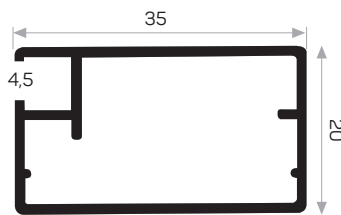

7092

Peso	0.404 kg/m
Quantità nel pacchetto	8
Angolo grande in plastica codice AMO0306-007	
Guarnizione della vetro rigida codice AMO0206-002	

2941

Peso	0.379 kg/m
Quantità nel pacchetto	6
Angolo centrale in plastica codice: AMO0306-010	
Guarnizione della vetro U AMO0206-001	