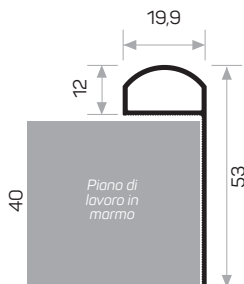

Peso 0.240kg/m

Quantità nel pacchetto 12

Profilo a corona del piano di lavoro e del mobile della cucina

11057

MAGAZZINO

Peso 0.301 kg/m

Quantità nel pacchetto 8

Profilo frontale del piano di lavoro da 4 cm