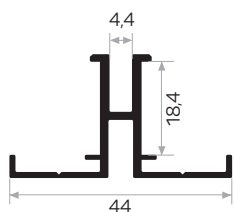

10274

MAGAZZINO ☒

Peso 0.448 kg/m

Quantità nel pacchetto 12

Profilo verticale a singolo ripiano
Dimensioni di magazzino 2500-2800 mm
Con 40 fori passanti