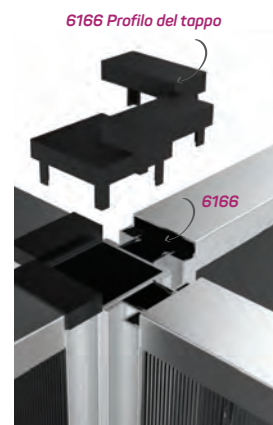

6166

MAGAZZINO ☒

Peso 0,615 kg/m

Quantità nel pacchetto 6

Mob. 6166 Codice del profilo Tappo in plastica AM00312-009

Funzione con 6167