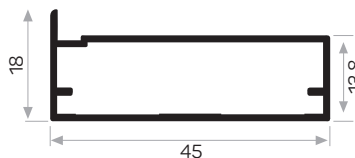

Il vetro è incollato con silicone.
 Profilo di copertura in vetro con angolo in metallo.

7329

MAGAZZINO

Peso	0.456 kg/m
Quantità nel pacchetto	8
Mob. 4172 Metal Köşe Kod AM00306-008	

Il vetro è incollato con silicone.
 Profilo della maniglia del coperchio in vetro 7328.
 Profilo del coperchio in vetro con angolo in metallo