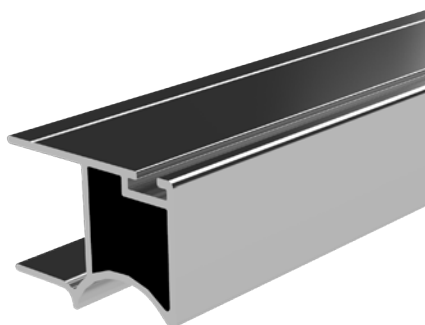

6609

MAGAZZINO ☒

Peso 0,363 kg/m

Quantità nel pacchetto 8

Guarnizione a spazzola 67*800 Codice AM00207-004