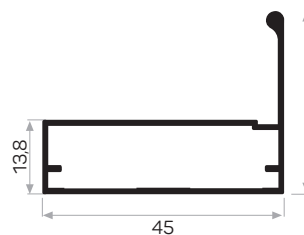

7328

MAGAZZINO ☒

Peso	0.380 kg/m
Quantità nel pacchetto	8
Mob. 4172 Angolo in metallo codice AM00306-008	

Il vetro è incollato con silicone.
Profilo di copertura in vetro con angolo in metallo.

7329

MAGAZZINO ☒

Peso	0.456 kg/m
Quantità nel pacchetto	8
Mob. 4172 Metal Köşe Kod AM00306-008	

Il vetro è incollato con silicone.
Profilo della maniglia del coperchio in vetro 7328.
Profilo del coperchio in vetro con angolo in metallo

7326

MAGAZZINO ☒

Peso	0.431 kg/m
Quantità nel pacchetto	8
Mob. 4172 Angolo in metallo codice AM00306-008	

Guarnizione per vetro a U codice AM00206-001
Il vetro è incollato con silicone.
Profilo di copertura in vetro con angolo in metallo

12301

MAGAZZINO ☒

Peso	0.503kg/m
Quantità nel pacchetto	8
Mob. 4172 Angolo in metallo codice AM00306-008	

Guarnizione per vetro a U codice AM00206-001
Il vetro è incollato con silicone.
Profilo della maniglia del coperchio in vetro 7326.
Profilo del coperchio in vetro con angolo in metallo

11661

MAGAZZINO ☒

Peso	0.532 kg/m
Quantità nel pacchetto	6
Mob. 4172 Angolo in metallo codice AM00306-008	
Mob. Angolo grande in plastica codice AM00306-007	
Guarnizione di vetro U dura codice AM00206-003	

7330

MAGAZZINO ☒

Peso	0.451 kg/m
Quantità nel pacchetto	8
Mob. 4172 Angolo in metallo codice AM00306-008	

Il vetro è incollato con silicone.
Profilo della maniglia del coperchio di vetro 7328

11659

MAGAZZINO ☒

Peso	0.467 kg/m
Quantità nel pacchetto	8
Mob. 4172 Angolo in metallo codice AM00306-008	
Guarnizione di vetro U dura codice AM00206-003	

11660

MAGAZZINO ☒

Peso	0.351 kg/m
Quantità nel pacchetto	12

Profilo della maniglia di 11659

* I prodotti sempre disponibili in magazzino sono indicati con. ☒
* Gli accessori non sono inclusi nel profilo, si prega di ordinarli separatamente.