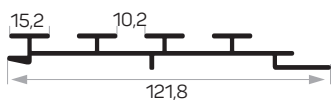

11752

MAGAZZINO ☒

Peso 0.923 kg/m
Quantità nel pacchetto 4

Profilo graduale del ripiano