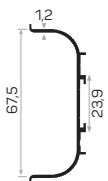

5148

MAGAZZINO

Peso 0.365 kg/m

Quantità nel pacchetto 4

Mob. 5148 Copertina del profilo Codice AM00312-006

Mob. Apparecchio di connessione con maniglia incassata Codice AM00300-009

13949

MAGAZZINO