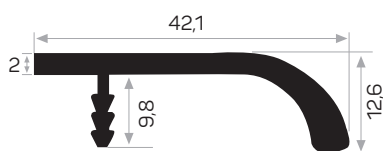

6478

MAGAZZINO ☒

Peso 0,362 kg/m

Quantità nel pacchetto 12