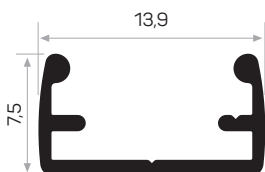

11107

MAGAZZINO ☒

Peso 0.082kg/m
Quantità nel pacchetto 40

Led PLS Guarnizione 3000mm CaAM00314-014