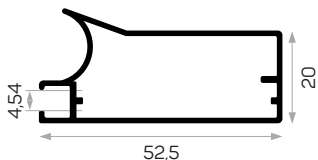

PROFILI PER ARMADI

13862

NUOVO

MAGAZZINO ☒

Peso 0.503kg/m
Quantità nel pacchetto 4
Guarnizione di vetro U dura codice AM00206-003