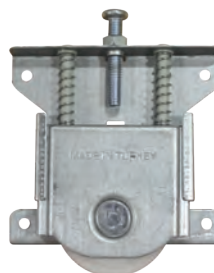

5 KG. MECCANISMO DELLA SCHEDA

AM00407-005