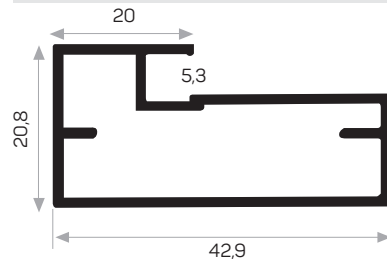

5395

MAGAZZINO ☒

Peso 0,496 kg/m

Quantità nel pacchetto 4

Guarnizione di vetro U codice AM00206-001

Angolo grande in plastica codice AM00306-007

Guarnizione di vetro U

Angolo grande in plastica

4173

MAGAZZINO ☒

Peso 0,548 kg/m

Quantità nel pacchetto 8

Mob. 4172 'angolo grande in plastica codice AM00306-008

Mob. 4172 Angolo del metallo

2661

Peso 0,561 kg/m

Quantità nel pacchetto 4

Guarnizione di vetro U codice AM00206-001

Angolo grande in plastica codice AM00306-007

Guarnizione di vetro U

Angolo grande in plastica

3772

MAGAZZINO ☒

Peso 0,297 kg/m

Quantità nel pacchetto 12

Guarnizione di vetro U codice AM00206-001

Guarnizione di vetro U codice AM00206-001

Guarnizione di vetro U

Angolo di plastica piccolo

4923

MAGAZZINO ☒

Peso 0,458 kg/m

Quantità nel pacchetto 8

Guarnizione di vetro U codice AM00206-001

Angolo grande in plastica codice AM00306-007

Guarnizione di vetro U

Angolo grande in plastica

3046

MAGAZZINO ☒

Peso 0,463 kg/m

Quantità nel pacchetto 8

Guarnizione di vetro U codice AM00206-001

Angolo grande in plastica codice AM00306-007

Guarnizione di vetro U

Angolo grande in plastica

4172

MAGAZZINO ☒

Peso 0,464 kg/m

Quantità nel pacchetto 6

Guarnizione di vetro U codice AM00206-001

Mob. 4172 Angolo in metallo codice AM00306-008

Mob. 4172 Angolo del metallo

Guarnizione di vetro U

* I prodotti sempre disponibili in magazzino sono indicati con ☒
* Gli accessori non sono inclusi nel profilo, si prega di ordinarli separatamente.