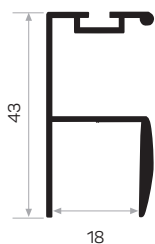

Quantità nel pacchetto 8

5002

MAGAZZINO

Peso 0.476 kg/m

Quantità nel pacchetto 6

Guarnizione a bolle per copertura estremità rotaia AM00207-008

6250

MAGAZZINO