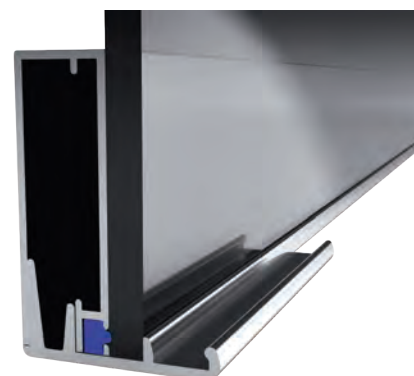

7291

MAGAZZINO ☒

Peso 0.252kg/m

Quantità nel pacchetto 12

6144 Profilo della maniglia del coperchio in vetro