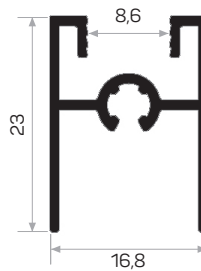

Profilo a corona in laminato compatto

7375

Peso 0.167 kg/m

Quantità nel pacchetto 8

Profilo a H in laminato compatto

10676

Peso 0.249 kg/m

Quantità nel pacchetto 12