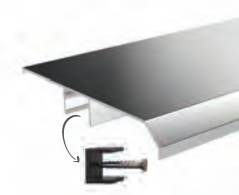

5537

MAGAZZINO ✓

Peso 0.462 kg/m
Quantità nel pacchetto 6

Clip di collegamento al battiscopa codice AM00300-003

Tappo di chiusura del battiscopa codice AM00312-002

Tappo di chiusura del battiscopa

Clip di collegamento al battiscopa