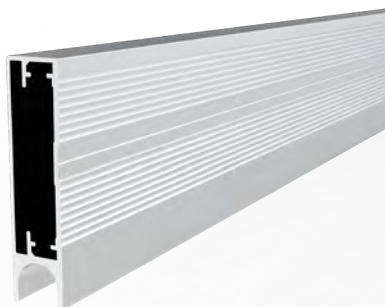

002

NUOVO

MAGAZZINO ☒

Peso 0.634kg/m

Quantità nel pacchetto 6

Mob. Angolo grande in plastica codice AM00306-007

Il vetro è incollato con silicone.
Profilo della maniglia del profilo 7272