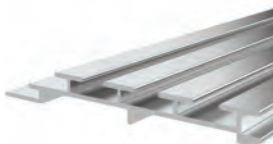

11752

MAGAZZINO ☒

Peso 0.923 kg/m
Quantità nel pacchetto 4

Profilo graduale del ripiano