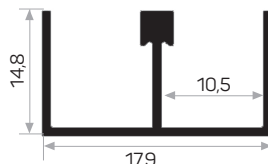

10497

MAGAZZINO ☒

Peso 0.237 kg/m

Quantità nel pacchetto 8

Mob. ALB 7700-25kg Sistema scorrevole in vetro Codice: AM00407-022
binario inferiore scorrevole in vetro