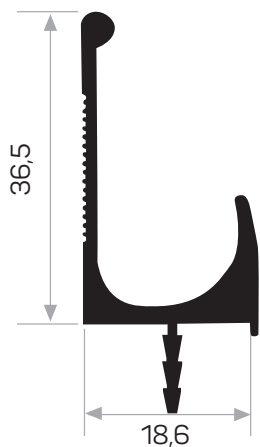

PROFILI PER MANIGLIE ACCESSORI

4261

MAGAZZINO ☒

Peso 0,460 kg/m

Quantità nel pacchetto 8