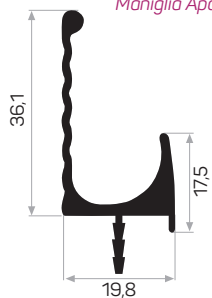

11120

Peso 0.577 kg/m
Quantità nel pacchetto 8

7077

Peso 0.449 kg/m
Quantità nel pacchetto 8

Maniglia Apachi a righe

5769

Peso 0.318 kg/m
Quantità nel pacchetto 8

5770