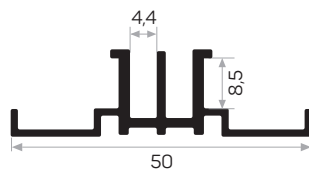

1116

MAGAZZINO ☒

Peso 0.314 kg/m
Quantità nel pacchetto 12

4967

Peso 0.205 kg/m
Quantità nel pacchetto 12

4968

Peso 0.373 kg/m
Quantità nel pacchetto 8

6321

Peso 0.369 kg/m
Quantità nel pacchetto 8

4969

Peso 0.292 kg/m
Quantità nel pacchetto 12

7574

Peso 0.433 kg/m
Quantità nel pacchetto 8

Profilo verticale del ripiano da 8 mm

1115

MAGAZZINO ☒

Peso 0.395 kg/m
Quantità nel pacchetto 4

Codice della copertura per angolo in fibra di legno AM00312-013

* I prodotti sempre disponibili in magazzino sono indicati con ☒
* Gli accessori non sono inclusi nel profilo, si prega di ordinarli separatamente.