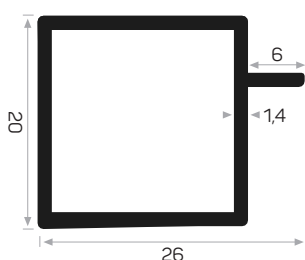

MAGAZZINO

Peso 0.311 kg/m
Quantità nel pacchetto 16

13416

MAGAZZINO

Ağırlık 0.125 kg/m
Paket Adedi 32

Codice del vetro duro scorrevole
PRF Plastica AM00215-001

* I prodotti sempre disponibili in magazzino sono indicati con
* Gli accessori non sono inclusi nel profilo, si prega di ordinarli separatamente.