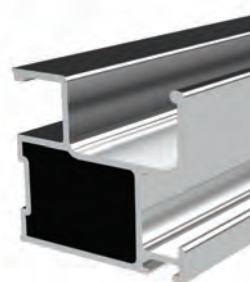

PROFILI PER SISTEMI A TELAIO SCORREVOLE

PROFILI PER SISTEMI A TELAIO SCORREVOLE

5952

Peso 0.627 kg/m
Quantità nel pacchetto 4

6526

MAGAZZINO

Peso 0.448 kg/m
Quantità nel pacchetto 8

5950