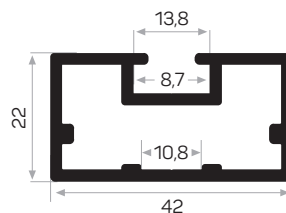

NUOVO

14427

MAGAZZINO ✓

Peso	0.637 kg/m
Quantità nel pacchetto	4

Funziona con 7371