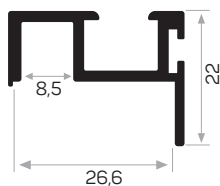

11806

MAGAZZINO ☒

Peso 0.390 kg/m

Quantità nel pacchetto 8

12119

MAGAZZINO ☒

Peso 0.142 kg/m

Quantità nel pacchetto 20