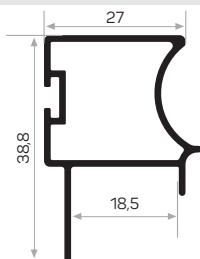

12118

MAGAZZINO ☒

Peso 0.395 kg/m
Quantità nel pacchetto 8

Guarnizione a spazzola 67*800 codice AM00207-004

13164

Peso 0.358 kg/m
Quantità nel pacchetto 1