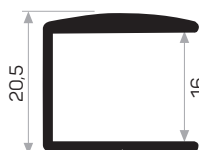

3311

Peso 0.200 kg/m
Quantità nel pacchetto 18

5994

MAGAZZINO ☒

Peso 0.177 kg/m
Quantità nel pacchetto 18