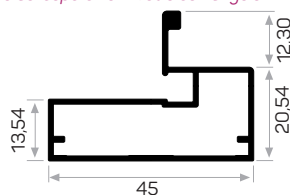

12301

MAGAZZINO ☒

Peso	0.503kg/m
Quantità nel pacchetto	8
Mob. 4172 Angolo in metallo codice AM00306-008	

Guarnizione per vetro a U codice AM00206-001
Il vetro è incollato con silicone.
Profilo della maniglia del coperchio in vetro 7326.
Profilo del coperchio in vetro con angolo in metallo