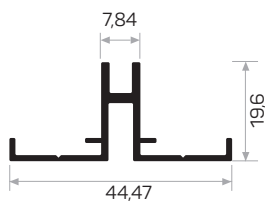

12590

Peso 0.364 kg/m

Quantità nel pacchetto 12

Per ordinare una consolle con gonna e gancio,
si prega di consultare.