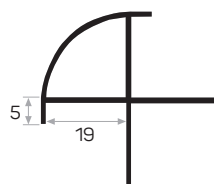

Peso 0.395 kg/m
Quantità nel pacchetto 4

Codice della copertura per angolo in fibra di legno AM00312-013

* I prodotti sempre disponibili in magazzino sono indicati con
* Gli accessori non sono inclusi nel profilo, si prega di ordinarli separatamente.