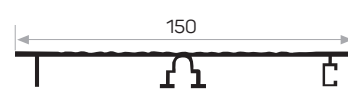

MAGAZZINO

Peso 0.873 kg/m

Quantità nel pacchetto 4

Mob. Clip per battiscopa codice AM00300-010

Mob. Guarnizione dello battiscopa codice AM00207-002

Clip per battiscopa 

Guarnizione dello battiscopa 

2216