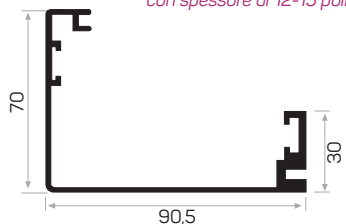

6681

MAGAZZINO ☒

Peso 1.176 kg/m

Quantità nel pacchetto 1

Codice dell'angolo del telaio della porta stampigliato AM00300-017

Codice dell'angolo del telaio della porta AM00300-014

Funziona con 6683 Davanzale usato per pareti con spessore di 12-15 pollici