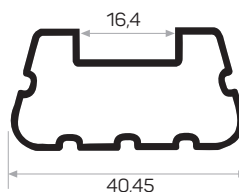

Quantità nel pacchetto 8

Mob. PLS Copertina piccola (letto a castello)

Codice AM00312-012

3309

Peso 0.423 kg/m

Quantità nel pacchetto 8

0712

Peso 0.147 kg/m