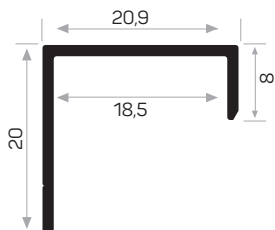

PROFILI PER TELAIO E FINITURA IN PANNELLO TRUCIOLARE

11830

MAGAZZINO ☒

Peso 0.153 kg/m
Quantità nel pacchetto 24

2596

MAGAZZINO ☒

Peso 0.113 kg/m
Quantità nel pacchetto 24