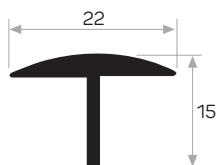

4113

MAGAZZINO ☒

Peso 0,180 kg/m

Quantità nel pacchetto 24

4958

MAGAZZINO ☒

Peso 0,066 kg/m

Quantità nel pacchetto 42