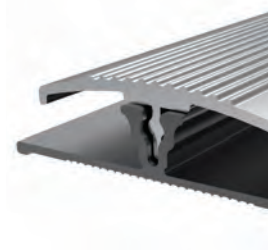

10134

MAGAZZINO ☒

Peso 0.227 kg/m
Quantità nel pacchetto 8

0226

Peso 0.366 kg/m
Quantità nel pacchetto 6
Striscia per scale Codice: AM00207-010

0723

Peso 0.469kg/m
Quantità nel pacchetto 4
Striscia per scale Codice: AM00207-010

6557

MAGAZZINO ☒

Peso 0.279kg/m
Quantità nel pacchetto 6

2158

Peso 0.220kg/m
Quantità nel pacchetto 12

2157

Peso 0.219kg/m
Quantità nel pacchetto 12

0649

MAGAZZINO ☒

Peso 0.358 kg/m
Quantità nel pacchetto 6
Striscia per scale Codice AM00207-001

Striscia accessoria per scala

* I prodotti sempre disponibili in magazzino sono indicati con. ☒
* Gli accessori non sono inclusi nel profilo, si prega di ordinarli separatamente.