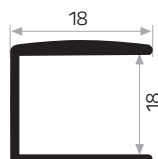

PROFILI PER TELAIO E FINITURA IN PANNELLO TRUCIOLARE

11830

MAGAZZINO ☒

Peso 0.153 kg/m
Quantità nel pacchetto 24

2596

MAGAZZINO ☒

Peso 0.113 kg/m
Quantità nel pacchetto 24

5782

MAGAZZINO ☒

Peso 0.215 kg/m
Quantità nel pacchetto 18

3086

MAGAZZINO ☒

Peso 0.324 kg/m
Quantità nel pacchetto 8

3311

Peso 0.200 kg/m
Quantità nel pacchetto 18

5994

MAGAZZINO ☒

Peso 0.177 kg/m
Quantità nel pacchetto 18

4246

Peso 0.114 kg/m
Quantità nel pacchetto 20

1405

Peso 0.177 kg/m
Quantità nel pacchetto 11

* I prodotti sempre disponibili in magazzino sono indicati con. ☒

* Gli accessori non sono inclusi nel profilo, si prega di ordinarli separatamente.