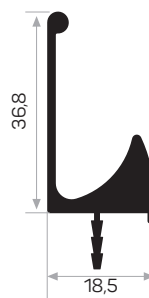

11120

Peso 0.577 kg/m
Quantità nel pacchetto 8