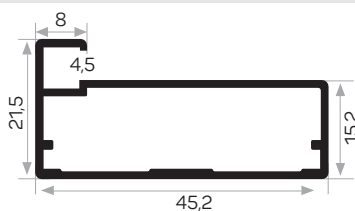

11659

MAGAZZINO ☒

Peso	0.467 kg/m
Quantità nel pacchetto	8
Mob. 4172 Angolo in metallo codice AM00306-008	
Guarnizione di vetro U dura codice AM00206-003