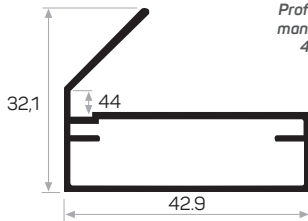

Il vetro è incollato con silicone.

Profilo della maniglia del coperchio di vetro 4924.

Profilo della maniglia per 4924

Angolo grande in plastica

Incollato al vetro

4171

MAGAZZINO

Peso 0.270 kg/m