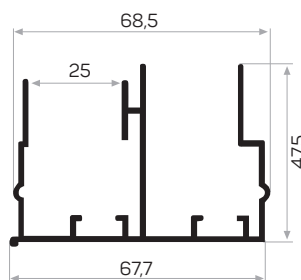

7108

Peso 0.956 kg/m
Quantità nel pacchetto 8

6543

MAGAZZINO ☒

Peso 0.241 kg/m
Quantità nel pacchetto 18

Mob. 75kg Meccanismo del pannello Codice AM00407-022