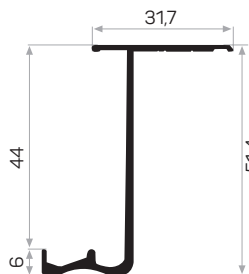

7133

MAGAZZINO ☒

Peso 0.438 kg/m
Quantità nel pacchetto 4