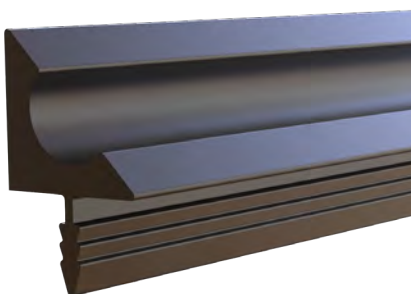

009

Peso 0,356 kg/m
Quantità nel pacchetto