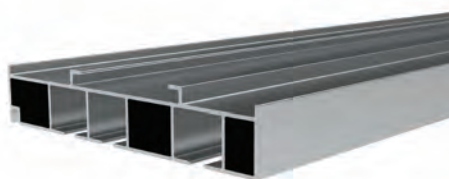

Quantità nel pacchetto 12

Funzione con 6166

12496

Peso 0.658 kg/m

Quantità nel pacchetto 2

Profilo del cornicione della tenda in alluminio

* I prodotti sempre disponibili in magazzino sono indicati con.

* Gli accessori non sono inclusi nel profilo, si prega di ordinarli separatamente.