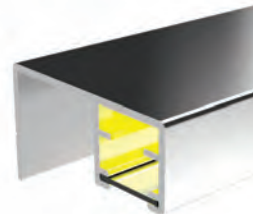

Peso 0.389 kg/m
Quantità nel pacchetto 12

6699 Guarnizione della maniglia a filo AM00207-011

6699 Guarnizione per maniglia nascosta

7439

Peso 0.295 kg/m
Quantità nel pacchetto 8

Coperchio superiore/guarnizione PRFPLS a LED Kod AM00314-005