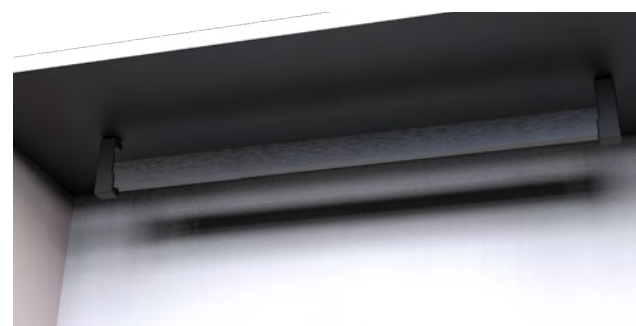

Square Wardrobe
Rail Center Support
Top Fixing AM00322-107

* Stokta bulunan ürünler ✓ işareti ile belirtilmektedir. The products always available in stock are indicated by ✓.

* Aksesuarlar profil içerisine dahil değildir, lütfen ayrıca sipariş ediniz. Accessories are not included in the profile, please order separately.