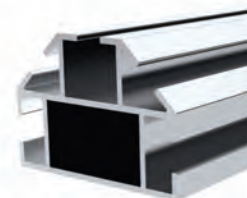

1799

Peso 0.872 kg/m
Quantità nel pacchetto 1

1947

Peso 0.502 kg/m
Quantità nel pacchetto 6

5003

Peso 1.160 kg/m
Quantità nel pacchetto 3

2039

Peso 0.580 kg/m
Quantità nel pacchetto 4

6214

Peso 0.925 kg/m
Quantità nel pacchetto 4

6226

MAGAZZINO ☒

Peso 1,895 kg/m
Quantità nel pacchetto 2

Codice copertura profilo banco
cassa registratore AM00312-010
Codice angolo del registratore di
cassa AM00300-013

10591

Peso 0.217 kg/m
Quantità nel pacchetto 12

Profilo a doppio ripiano con graffe
verticali per truciolato

5051

Peso 0.578 kg/m
Quantità nel pacchetto 1

Profilo del canale per pioggia per finestre in
legno

* I prodotti sempre disponibili in magazzino sono indicati con. ☒
* Gli accessori non sono inclusi nel profilo, si prega di ordinarli separatamente.