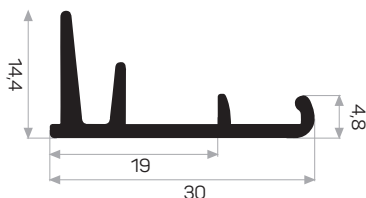

7291

MAGAZZINO ☒

Peso 0.252kg/m

Quantità nel pacchetto 12

6144 Profilo della maniglia del coperchio in vetro