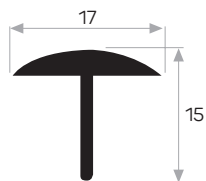

PROFILI PER TELAIO E FINITURA IN PANNELLO TRUCIOLARE

6726

MAGAZZINO ☒

Peso 0,224 kg/m

Quantità nel pacchetto 8

Profilo di giunzione angolo per pannelli truciolari

0239

Peso 0,142 kg/m

Quantità nel pacchetto 24

4113

MAGAZZINO ☒

Peso 0,180 kg/m

Quantità nel pacchetto 24

4958

MAGAZZINO ☒

Peso 0,066 kg/m

Quantità nel pacchetto 42

2234

MAGAZZINO ☒

Peso 0,113 kg/m

Quantità nel pacchetto 8

3028

MAGAZZINO ☒

Peso 0,114 kg/m

Quantità nel pacchetto 42

4125

MAGAZZINO ☒

Peso 0,062 kg/m

Quantità nel pacchetto 42

Profilo del gancio per pantaloni

4111

MAGAZZINO ☒

Peso 0,075 kg/m

Quantità nel pacchetto 24

* I prodotti sempre disponibili in magazzino sono indicati con. ☒

* Gli accessori non sono inclusi nel profilo, si prega di ordinarli separatamente.