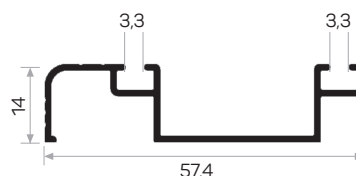

PROFILI PER SISTEMI A TELAIO SCORREVOLE

7416

Peso 0.428 kg/m

Quantità nel pacchetto 4

Profilo della maniglia di 5950

7139

Peso 0.362 kg/m

Quantità nel pacchetto 8

Profilo di collegamento superiore di Vega

10564

MAGAZZINO ☒

Peso 0.384 kg/m

Quantità nel pacchetto 10

10464

MAGAZZINO ☒

Peso 0.359 kg/m

Quantità nel pacchetto 8

11806

MAGAZZINO ☒

Peso 0.390 kg/m

Quantità nel pacchetto 8

12119

MAGAZZINO ☒

Peso 0.142 kg/m

Quantità nel pacchetto 20

12117

MAGAZZINO ☒

Peso 0.537 kg/m

Quantità nel pacchetto 6

11807

MAGAZZINO ☒

Peso 0.516 kg/m

Quantità nel pacchetto 6

* I prodotti sempre disponibili in magazzino sono indicati con. ☒

* Gli accessori non sono inclusi nel profilo, si prega di ordinarli separatamente.