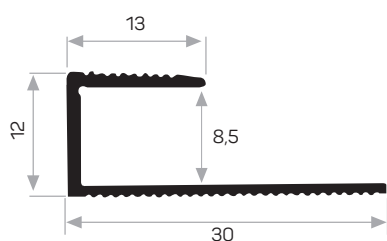

4284

Peso 0.146 kg/m
Quantità nel pacchetto 24

2480

MAGAZZINO ✓

Peso 0.127 kg/m
Quantità nel pacchetto 18

7188

MAGAZZINO ✓

Peso 0.127 kg/m
Quantità nel pacchetto 24

2160

MAGAZZINO ✓

Peso 0.157 kg/m
Quantità nel pacchetto 24

5352

MAGAZZINO ✓

Peso 0.121kg/m
Quantità nel pacchetto 24

7379

MAGAZZINO ✓

Peso 0.134 kg/m
Quantità nel pacchetto 18

14240

NUOVO

MAGAZZINO ✓

Peso 0.279 kg/m
Quantità nel pacchetto 12

* I prodotti sempre disponibili in magazzino sono indicati con. ✓
* Gli accessori non sono inclusi nel profilo, si prega di ordinarli separatamente.