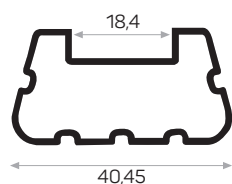

0715

MAGAZZINO ☒

Peso 0.411 kg/m

Quantità nel pacchetto 8

Mob. PLS Copertina piccola (letto a castello)

Codice AM00312-012

3309

Peso 0.423 kg/m

Quantità nel pacchetto 8