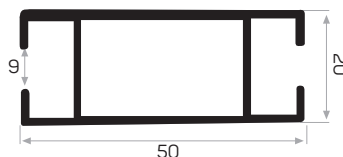

6108

Peso	0.805 kg/m
Quantità nel pacchetto	4