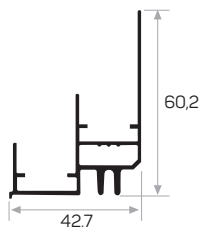

6271

MAGAZZINO ☒

Peso 0.668 kg/m

Quantità nel pacchetto 4

Mob. meccanismo di esportazione Caimi
Codice AM00407-019

binario inferiore con gancio superiore