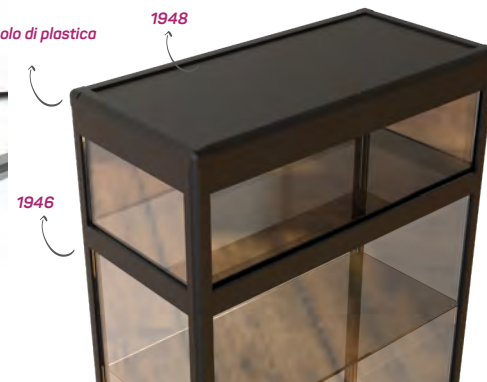

1946

MAGAZZINO ☒

Peso	0.342 kg/m
Quantità nel pacchetto	4

Codice angolo in plastica AM00322-000000-081

Codice fissaggio vetro- AM00322-000000-082

Coperchio superiore in plastica- AM00322-000000-083

Opera con il 1948.