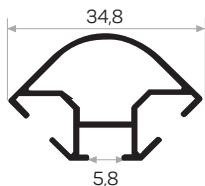

1946

MAGAZZINO ☒

Peso	0.342 kg/m
Quantità nel pacchetto	4

Codice angolo in plastica AM00322-000000-081

Codice fissaggio vetro- AM00322-000000-082

Coperchio superiore in plastica- AM00322-000000-083

Opera con il 1948.