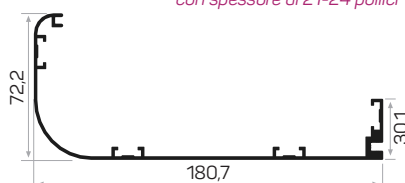

7747

MAGAZZINO ☒

Peso 1.856 kg/m

Quantità nel pacchetto 2

Codice dell'angolo del telaio della porta stampigliato AM00300-017

Codice dell'angolo del telaio della porta AM00300-014

Codice dell'angolo del telaio della porta Rondella di torsione L AM00300-025

Funziona con 5855 Davanzale usato per pareti con spessore di 21-24 pollici