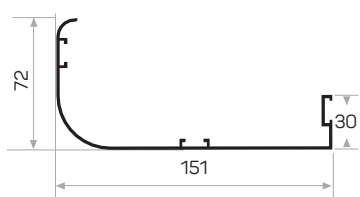

13523

MAGAZZINO ☒

Peso 1,368 kg/m

Quantità nel pacchetto 1

Davanzale usato per pareti con spessore di 18-21 pollici