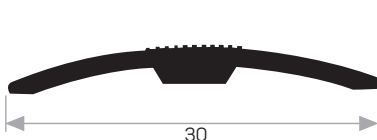

2161

MAGAZZINO ☒

Peso 0.173 kg/m
Quantità nel pacchetto 12

2162

MAGAZZINO ☒

Peso 0.260 kg/m
Quantità nel pacchetto 20

5351

Peso 0.133kg/m
Quantità nel pacchetto 20

1939

MAGAZZINO ☒

Peso 0.144kg/m
Quantità nel pacchetto 20

5353

MAGAZZINO ☒

Peso 0.171kg/m
Quantità nel pacchetto 24
Nastro biadesivo Codice AM00313-001

7221

MAGAZZINO ☒

Peso 0.157 kg/m
Quantità nel pacchetto 20

* I prodotti sempre disponibili in magazzino sono indicati con ☒
* Gli accessori non sono inclusi nel profilo, si prega di ordinarli separatamente.