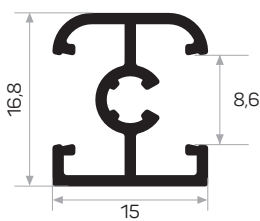

10261

Peso 0.205 kg/m

Quantità nel pacchetto 16