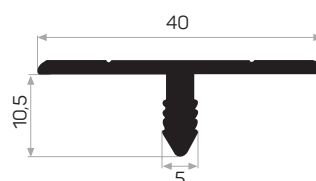

Peso 0.362 kg/m
Quantità nel pacchetto 12

7142

MAGAZZINO ✓

Peso 0.343 kg/m
Quantità nel pacchetto 8

Profilo di tensione del coperchio

* I prodotti sempre disponibili in magazzino sono indicati con. ✓

* Gli accessori non sono inclusi nel profilo, si prega di ordinarli separatamente.