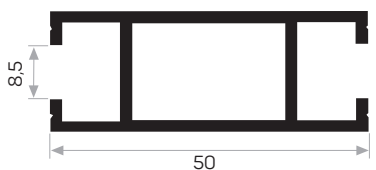

4093

Peso	0.749 kg/m
Quantità nel pacchetto	5