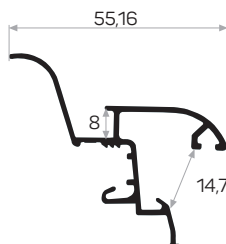

5051

Peso 0.578 kg/m
Quantità nel pacchetto 1

Profilo del canale per pioggia per finestre in
legno

* I prodotti sempre disponibili in magazzino sono indicati con. ☒
* Gli accessori non sono inclusi nel profilo, si prega di ordinarli separatamente.