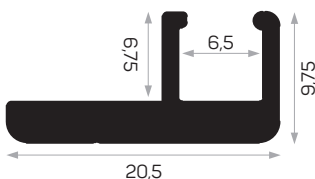

13917

NUOVO

MAGAZZINO ☒

Peso 0.211kg/m
Quantità nel pacchetto 20
Guarnizione di vetro U dura codice AM00206-003
Funziona con 13933 - 13916