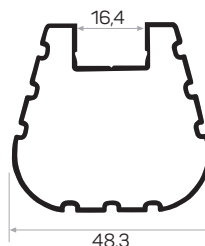

PROFILI PER LETTI A CASTELLO

0711

MAGAZZINO ☒

Peso 0.646 kg/m

Quantità nel pacchetto 4

Mob. PLS Cuneo intermedio Codice AM00300-011

Mob. PLS Coperta grande (letto a castello)

Codice AM00312-011

3307

Peso 0.645 kg/m

Quantità nel pacchetto 8

1829

MAGAZZINO ☒

Peso 0.643 kg/m

Quantità nel pacchetto 4

Mob. PLS Cuneo intermedio Codice AM00300-011

Mob. PLS Coperta grande (letto a castello)

Codice AM00312-011

3310

Peso 0.642 kg/m

Quantità nel pacchetto 8

0715

MAGAZZINO ☒

Peso 0.411 kg/m

Quantità nel pacchetto 8

Mob. PLS Copertina piccola (letto a castello)

Codice AM00312-012

3309

Peso 0.423 kg/m

Quantità nel pacchetto 8

0712

Peso 0.147 kg/m

Quantità nel pacchetto 24

Funziona con 0711

* I prodotti sempre disponibili in magazzino sono indicati con. ☒

* Gli accessori non sono inclusi nel profilo, si prega di ordinarli separatamente.