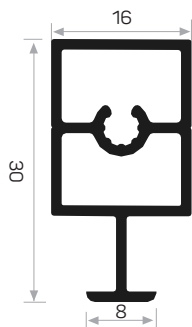

PROFILI PER SISTEMI A TELAIO SCORREVOLE

12983

Peso 0,513 kg/m
Quantità nel pacchetto 8

13167

Peso 0,588 kg/m
Quantità nel pacchetto 8

12385

Peso 0,351 kg/m
Quantità nel pacchetto 12

13287