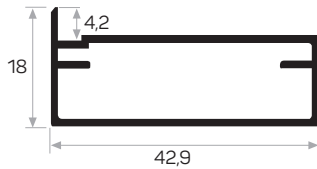

PROFILI PER ARMADI

4924

MAGAZZINO ☒

Peso 0.402kg/m

Quantità nel pacchetto 8

Mob. Angolo grande in plastica codice AM00306-007

Il vetro è incollato con silicone

Incollato al vetro

Angolo grande in plastica