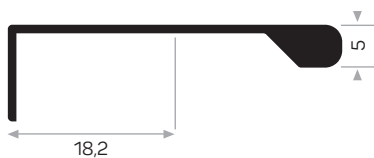

0013

NUOVO

Peso 0,210 kg/m

Quantità nel pacchetto