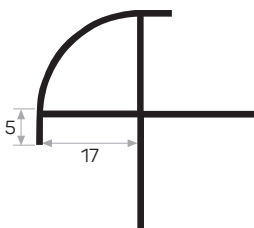

4968

Peso 0.373 kg/m
Quantità nel pacchetto 8

6321

Peso 0.369 kg/m
Quantità nel pacchetto 8