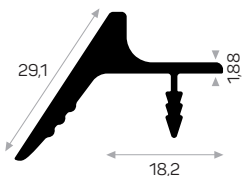

0012

NUOVO

MAGAZZINO ☒

Peso 0.485 kg/m

Quantità nel pacchetto