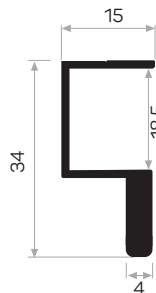

7240

MAGAZZINO ☒

Peso 0.288 kg/m
Quantità nel pacchetto 8