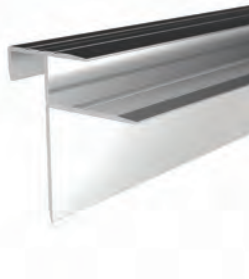

7677

MAGAZZINO ☒

Peso 0.265 kg/m
Quantità nel pacchetto 12

2434

Peso 0.270kg/m
Quantità nel pacchetto 20