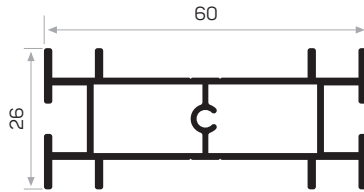

6244

Peso 0.687 kg/m
Quantità nel pacchetto 2
Funzione con 6767