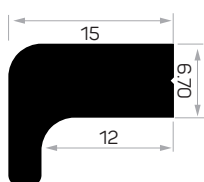

011

NUOVO

Peso 0,321 kg/m
Quantità nel pacchetto