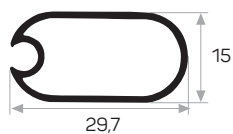

Peso 0.697kg/m
Quantità nel pacchetto 20

6568

MAGAZZINO

Peso 0.244kg/m
Quantità nel pacchetto 20

Mob.6568 Guarnizione di profilo AM00207-013

6568
Guarnizione
di profilo

6575

MAGAZZINO