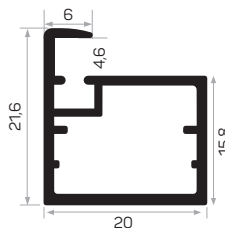

11716

MAGAZZINO ☒

Peso 0,300 kg/m

Quantità nel pacchetto 6

3020 Angolo piccolo in metallo codice AM00306-013

Mob. 7565 Guarnizione di vetro codice AM00200-001

Mob. 3020 Angolo piccolo in metallo