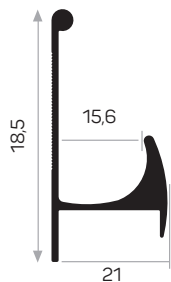

Peso 0,377 kg/m

Quantità nel pacchetto 4

6609

MAGAZZINO

Peso 0,363 kg/m

Quantità nel pacchetto 8

Guarnizione a spazzola 67*800 Codice AM00207-004

0013