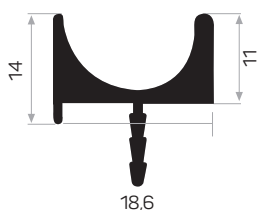

7088

MAGAZZINO ☒

Peso 0.307 kg/m
Quantità nel pacchetto 12