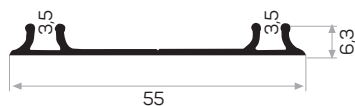

6473

MAGAZZINO ☒

Peso 0.267 kg/m
Quantità nel pacchetto 10

5709

Peso 0.282 kg/m
Quantità nel pacchetto 18