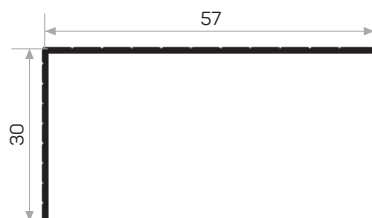

10134

MAGAZZINO ☒

Peso 0.227 kg/m
Quantità nel pacchetto 8

0226

Peso 0.366 kg/m
Quantità nel pacchetto 6
Striscia per scale Codice: AM00207-010

0723

Peso 0.469kg/m
Quantità nel pacchetto 4
Striscia per scale Codice: AM00207-010

6557

MAGAZZINO ☒

Peso 0.279kg/m
Quantità nel pacchetto 6

2158

Peso 0.220kg/m
Quantità nel pacchetto 12

2157

Peso 0.219kg/m
Quantità nel pacchetto 12

0649

MAGAZZINO ☒

Peso 0.358 kg/m
Quantità nel pacchetto 6
Striscia per scale Codice AM00207-001

Striscia accessoria per scala

* I prodotti sempre disponibili in magazzino sono indicati con. ☒
* Gli accessori non sono inclusi nel profilo, si prega di ordinarli separatamente.