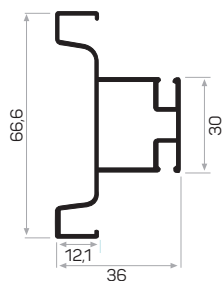

* I prodotti sempre disponibili in magazzino sono indicati con. ☒

* Gli accessori non sono inclusi nel profilo, si prega di ordinarli separatamente.