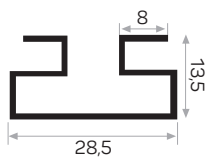

5466

Peso 0.235 kg/m
Quantità nel pacchetto 12