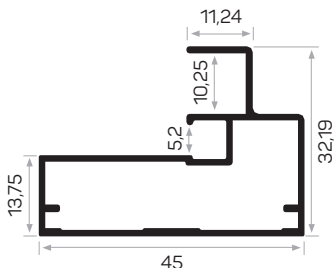

PROFILI PER ARMADI

13373

MAGAZZINO ☒

Peso 0,515 kg/m

Quantità nel pacchetto 8

Guarnizione per vetro a U codice AM00206-001