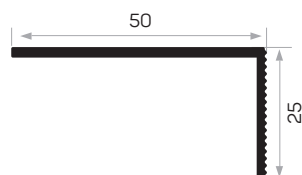

11360

Peso 0.388 kg/m

Quantità nel pacchetto 8

Profilo di montaggio Sinterflex