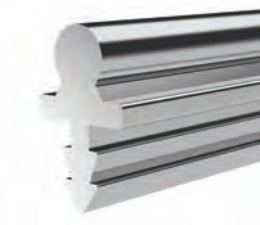

3804

MAGAZZINO ☒

Peso 0.090 kg/m

Quantità nel pacchetto 27

30 kg Coperchio scorrevole Profilo binario inferiore