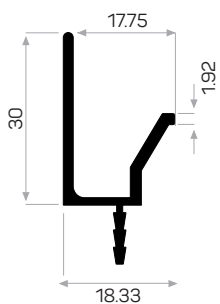

DESIGN PRODOTTO
REGISTRATO 02019 08812
Design registrato

* I prodotti sempre disponibili in magazzino sono indicati con. ☒
* Gli accessori non sono inclusi nel profilo, si prega di ordinarli separatamente.