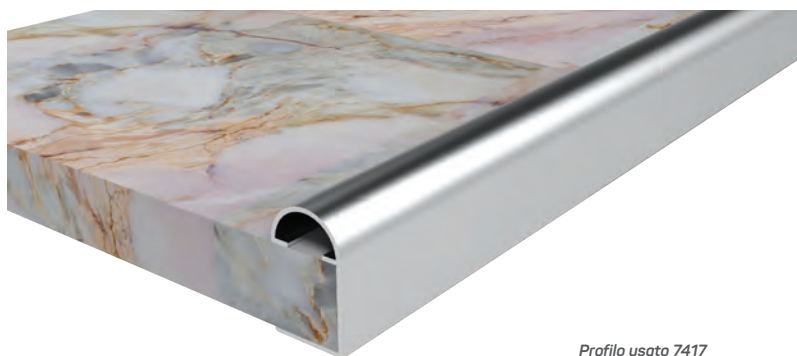

AM00300-004

ACCESSORIO PER IL MONTAGGIO DEL LAVELLO DELLA CUCINA

AM00300-016

ACCESSORIO PER IL MONTAGGIO DEL LAVELLO DELLA CUCINA

AM00300-029

APPLICAZIONI DEI PROFILI PER IL FRONTE E IL BATTISCOPIA DEL PIANO DI LAVORO