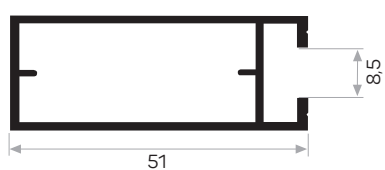

4092

Peso	0.612 kg/m
Quantità nel pacchetto	6
4172 Codice dell'angolo di metallo AMO0306-008	
Codice di guarnizione del vetro spesso AMO0207-007