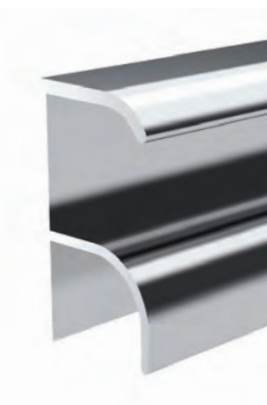

2631

MAGAZZINO ☒

Peso 0.389 kg/m
Quantità nel pacchetto 8

12965

MAGAZZINO ☒

Peso 0.306 kg/m
Quantità nel pacchetto 12