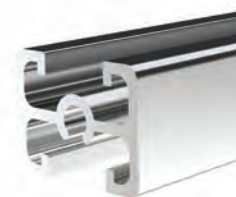

5631

Peso 0.224 kg/m
Quantità nel pacchetto 12