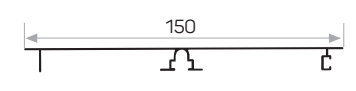

3524

Peso 0.888 kg/m

Quantità nel pacchetto 4

Mob. Clip per battiscopa codice AM00300-010

Mob. Guarnizione dello battiscopa codice AM00207-002

Clip per battiscopa 

Guarnizione dello battiscopa 

6436