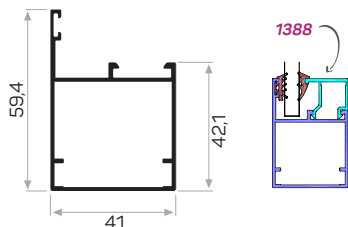

7371

MAGAZZINO ✓

Peso	0.741 kg/m
Quantità nel pacchetto	4

1388 ile Beraber Çalışır