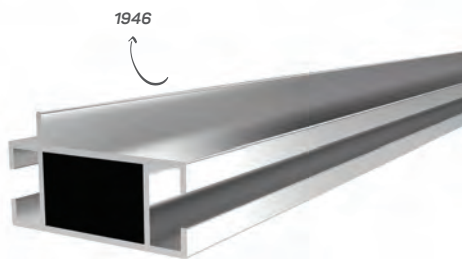

Opera con il 1946.

1946

MAGAZZINO

Peso	0.342 kg/m
Quantità nel pacchetto	4

Codice angolo in plastica AM00322-000000-081

Codice fissaggio vetro- AM00322-000000-082

Coperchio superiore in plastica- AM00322-000000-083