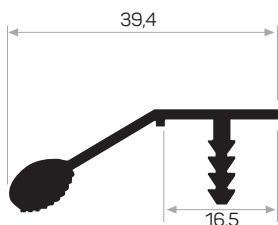

6183

Peso 0.378 kg/m
Quantità nel pacchetto 8

3087

MAGAZZINO ☒

Peso 0.393 kg/m
Quantità nel pacchetto 8