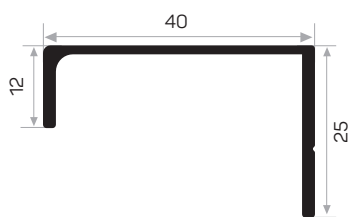

11717

MAGAZZINO

Peso 0.304 kg/m

Quantità nel pacchetto 18

Led PLS 3000mm 6988 Kod AM00314-005
Profilo maniglia a led nascosta

11531

MAGAZZINO

Peso 0.361 kg/m