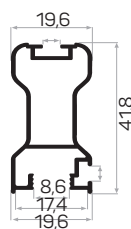

PROFILI PER SISTEMI A TELAIO SCORREVOLE

10804

MAGAZZINO ☒

Peso 0.233 kg/m
Quantità nel pacchetto 12

6387

MAGAZZINO ☒

Peso 0.440 kg/m
Quantità nel pacchetto 8

7058

MAGAZZINO ☒

Peso 0.462 kg/m
Quantità nel pacchetto 8

7465

Peso 0.438 kg/m
Quantità nel pacchetto 8

10235

MAGAZZINO ☒

Peso 0.446 kg/m
Quantità nel pacchetto 8

6388

MAGAZZINO ☒

Peso 0.214 kg/m
Quantità nel pacchetto 16

6386

MAGAZZINO ☒

Peso 0.267 kg/m
Quantità nel pacchetto 12

6385

MAGAZZINO ☒

Peso 0.472 kg/m
Quantità nel pacchetto 6

* I prodotti sempre disponibili in magazzino sono indicati con. ☒

* Gli accessori non sono inclusi nel profilo, si prega di ordinarli separatamente.