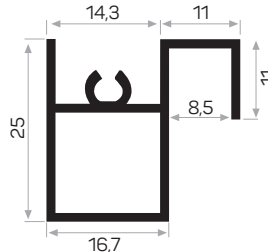

7139

Peso 0.362 kg/m

Quantità nel pacchetto 8

Profilo di collegamento superiore di Vega