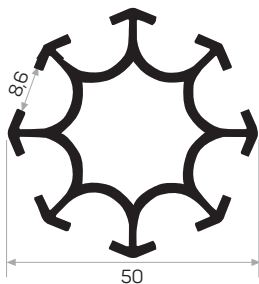

5003

Peso 1.160 kg/m
Quantità nel pacchetto 3

2039

Peso 0.580 kg/m
Quantità nel pacchetto 4