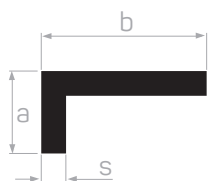

PROFILI "L "