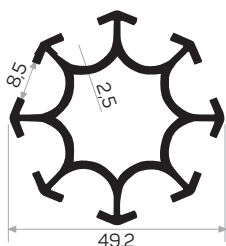

6107

Peso	1.539 kg/m
Quantità nel pacchetto	2

2038

Peso	0.852 kg/m
Quantità nel pacchetto	4