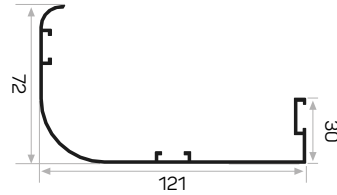

12-15'lik Duvar Kalınlığı Kullanılan Pervaz

13509

YENİ
NEW

STOK ✓

Ağırlık / Weight	1,082 kg/m
Paket Adedi / Quantity in Pack	4

15-18'lik Duvar Kalınlığı Kullanılan Pervaz

13523

STOK ✓