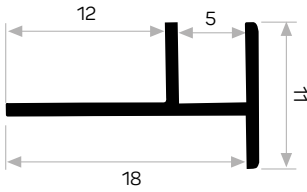

2590

STOK ✓

Ağırlık / Weight 0.096kg/m

Paket Adedi / Quantity in Pack 30

Ahşap Kapak Cam Çıtası Profili