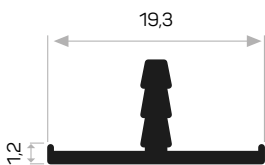

5993

Ağırlık / Weight 0.105 kg/m
Paket Adedi / Quantity in Pack 20

6039

STOK

Ağırlık / Weight 0.119 kg/m
Paket Adedi / Quantity in Pack 32

5939

Ağırlık / Weight 0.118 kg/m
Paket Adedi / Quantity in Pack 24

* Stokta bulunan ürünler işareti ile belirtilmektedir. The products always available in stock are indicated by .