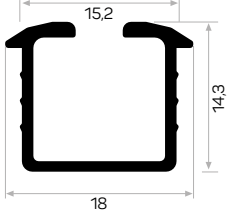

13221

Ağırlık / Weight	0.157 kg/m
Paket Adedi / Quantity in Pack	8