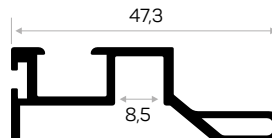

Vega series sliding door eco handle

Works with weather brush strip, vega series wick

* Stokta bulunan ürünler ✓ işareti ile belirtilmektedir. The products always available in stock are indicated by ✓.

* Aksesuarlar profil içeriğine dahil değildir, lütfen ayrıca sipariş ediniz. Accessories are not included in the profile, please order separately.