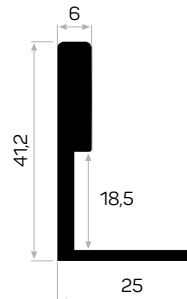

4128

Ağırlık / Weight 0.333 kg/m
Paket Adedi / Quantity in Pack 8

6041

STOK ✓

Ağırlık / Weight 0.677 kg/m
Paket Adedi / Quantity in Pack 8

* Stokta bulunan ürünler ✓ işareti ile belirtilmektedir. The products always available in stock are indicated by ✓.