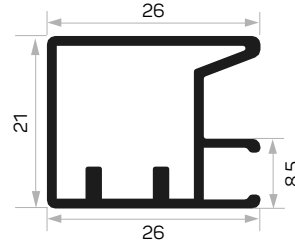

Sert U Cam Fitili
Inelastic U Glass Wick

12861

STOK ✓

Ağırlık / Weight	0,289 kg/m
Paket Adedi / Quantity in Pack	16
Sert U Cam Fitili Kod AM00206-003	
Mob. Gizli Menteşe Apt. Kod AM00306-027