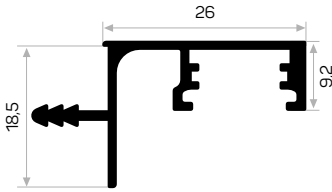

11717

STOK ☒

Ağırlık / Weight 0.304 kg/m

Paket Adedi / Quantity in Pack 18

Led PLS 3000mm 6988 Kod AM00314-005
Gizli ledli kulp profili