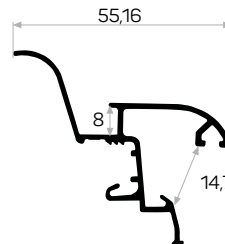

10591

Ağırlık / Weight
Paket Adedi / Quantity in Pack 12

Sunta İç Dikey Tırnaklı İkili Raf Profili

5051

Ağırlık / Weight 0.578 kg/m
Paket Adedi / Quantity in Pack 1

Ahşap Pencere Yağmurluk Profili

* Stokta bulunan ürünler ✓ işareti ile belirtilmektedir. The products always available in stock are indicated by ✓.