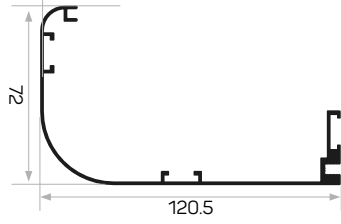

12607

STOK ✓

Ağırlık / Weight	1.230 kg/m
Paket Adedi / Quantity in Pack	4
Mob. Kapı Kasası Köş. Pullu Kod AM00300-017	
Mob. Kapı Kasası Köş. Kod AM00300-014	

15-18'lik Duvar Kalınlığı Kullanılan Pervaz