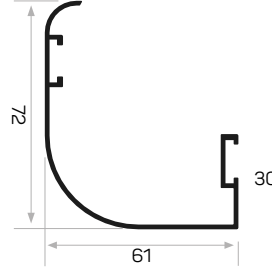

13496

YENİ
NEW

STOK ✓

Ağırlık / Weight	0,741 kg/m
Paket Adedi / Quantity in Pack	4

9-12'lik Duvar Kalınlığı Kullanılan Pervaz