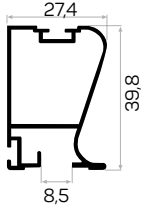

7058

STOK ✓

Ağırlık / Weight	0.462 kg/m
Paket Adedi / Quantity in Pack	8

Kil Fitil 67*800 Kod AM00207-004
Mob. Ray Kapak Bitiş Fitili Balonlu Kod AM00207-008
Ray Kpk Kalın Cam Fitili Kod AM00207-007