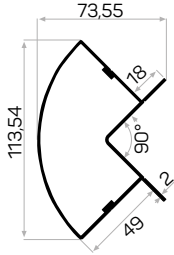

*Nightstand
Corner Profile*

3144

STOK ✓

Ağırlık / Weight	1.843 kg/m
Paket Adedi / Quantity in Pack	3

Ranza Korkuluk Birleştirme Profili

*Bunkbed Guardrail
Connection*

0713

Ağırlık / Weight	0.342 kg/m
Paket Adedi / Quantity in Pack	10