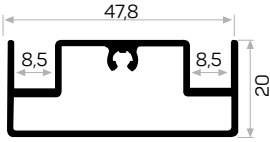

6767, 6564, 6563 ile Beraber Çalışır.

Works with 6767 & 6564 & 6563

6164

STOK ✓

Ağırlık / Weight 0.596 kg/m

Paket Adedi / Quantity in Pack 6

7405

STOK ✓