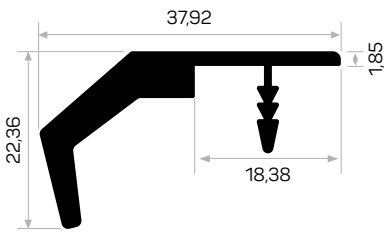

12572

STOK ✓

Ağırlık / Weight 0.535 kg/m
Paket Adedi / Quantity in Pack 8

TASARIM TEŞCİLLİ ÜRÜN
2019 08812
Registered Design

12540

STOK ✓

Ağırlık / Weight 0.248 kg/m
Paket Adedi / Quantity in Pack 12