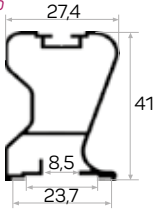

10235

STOK ✓

Ağırlık / Weight	0.446 kg/m
Paket Adedi / Quantity in Pack	8

Kil Fitil 67*800 Kod AM00207-004
Mob. Ray Kapak Bitiş Fitili Balonlu Kod AM00207-008
Ray Kpk Kalın Cam Fitili Kod AM00207-007
Çok Yönlü Kulp

6388

STOK ✓

Ağırlık / Weight	0.214 kg/m
Paket Adedi / Quantity in Pack	16

Ray Kpk Kalın Cam Fitili Kod AM00207-007