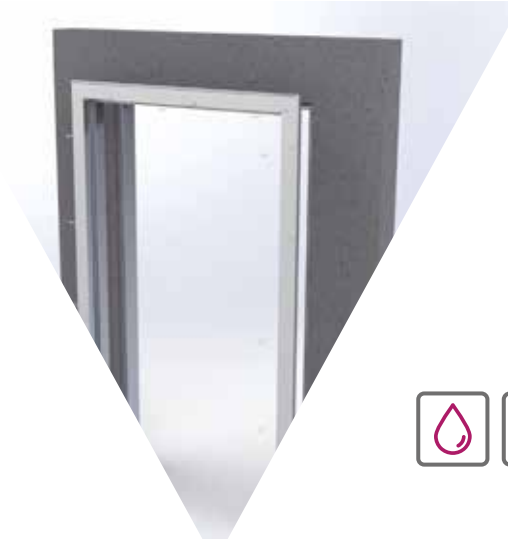

KAPI KASASI PROFİLLERİ

Door Frame Profiles