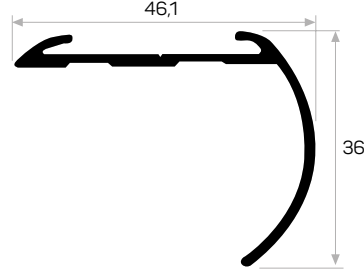

ZEMİN VE MERDİVEN PROFİLLERİ

Profiles For Floors &
Staircase

10134

STOK

Ağırlık / Weight 0.227 kg/m
Paket Adedi / Quantity in Pack 8

0226

Ağırlık / Weight 0.366 kg/m
Paket Adedi / Quantity in Pack 6
Merdiven Fitili Kod AM00207-010