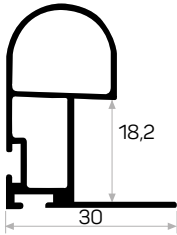

3800

STOK ✓

Ağırlık / Weight 0.425 kg/m
Paket Adedi / Quantity in Pack 6

Kil Fiteli 67*800 Kod AM00207-004
Mob. Ray Kapak Bitiş Fiteli Balonlu Kod AM00207-008

Kil Fiteli 67*800
Brush Weather Strip 67*800
Mob. Ray Kapak
Bitiş Fiteli Balonlu
Sliding Cover
Stopper Wick