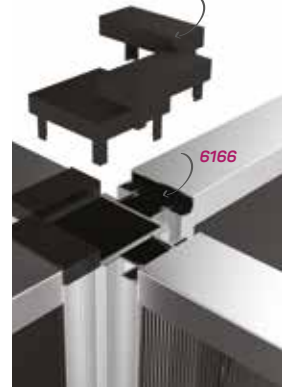

6166 Profil Kapağı
6166 Profile Cap