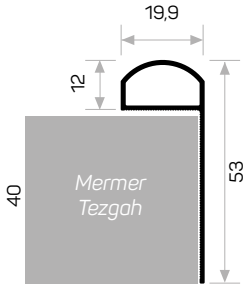

Paket Adedi / Quantity in Pack 12

Tezgah Önü ve Mutfak Dolap Taç Profili

11057

STOK ✓

Ağırlık / Weight 0.301 kg/m

Paket Adedi / Quantity in Pack 8

4 cm.lik Tezgah Önü Profili

5969