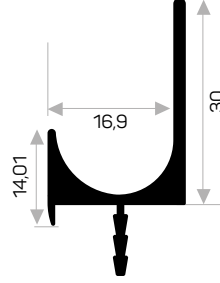

1243

Ağırlık / Weight 0.361 kg/m
Paket Adedi / Quantity in Pack 8

12570

STOK ✓

Ağırlık / Weight 0.399 kg/m
Paket Adedi / Quantity in Pack 8

12578

Ağırlık / Weight 0.590 kg/m
Paket Adedi / Quantity in Pack 8