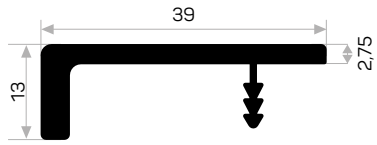

1243

Ağırlık / Weight 0.361 kg/m
Paket Adedi / Quantity in Pack 8

12570

STOK ✓

Ağırlık / Weight 0.399 kg/m
Paket Adedi / Quantity in Pack 8

12578

Ağırlık / Weight 0.590 kg/m
Paket Adedi / Quantity in Pack 8

10969

STOK ✓

Ağırlık / Weight 0.354 kg/m
Paket Adedi / Quantity in Pack 8

Led Plastik Fital - 7714 Kod AM00314-008

12688

STOK ✓

Ağırlık / Weight 0.368 kg/m
Paket Adedi / Quantity in Pack 8

11751

Ağırlık / Weight 0.448 kg/m
Paket Adedi / Quantity in Pack 8

13028

STOK ✓

Ağırlık / Weight 0.362 kg/m
Paket Adedi / Quantity in Pack 12

7142

STOK ✓

Ağırlık / Weight 0.343 kg/m
Paket Adedi / Quantity in Pack 8

Kapak Gergi Profili

* Stokta bulunan ürünler ✓ işareti ile belirtilmektedir. The products always available in stock are indicated by ✓.

* Aksesuarlar profil içeriğine dahil değildir, lütfen ayrıca sipariş ediniz. Accessories are not included in the profile, please order separately.