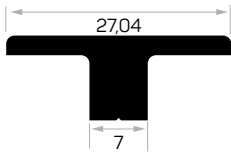

010

YENİ
NEW

Ağırlık / Weight 0,323 kg/m
Paket Adedi / Quantity in Pack