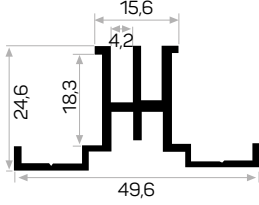

STOK

Ağırlık / Weight

Paket Adedi / Quantity in Pack 8

Dikey Tırnaklı Çiftli Raf Profili
Stok Ölçülerimiz 2500-2800mm
40 Hadve Delikli

10274

STOK

Ağırlık / Weight

Paket Adedi / Quantity in Pack 12