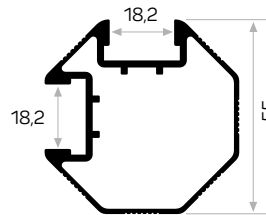

5796

Ağırlık / Weight	1.198 kg/m
Paket Adedi / Quantity in Pack	8

Ranza Profili