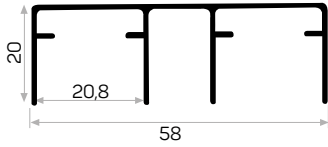

3801

STOK ✓

Ağırlık / Weight 0.440 kg/m

Paket Adedi / Quantity in Pack 8

3803

STOK ✓

Ağırlık / Weight 0.320 kg/m

Paket Adedi / Quantity in Pack 8