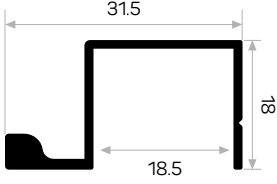

11337

STOK ✓

Ağırlık / Weight 0.268 kg/m
Paket Adedi / Quantity in Pack 8

11629

STOK ✓

Ağırlık / Weight 0.368 kg/m
Paket Adedi / Quantity in Pack 8