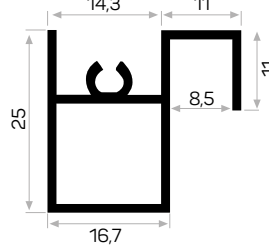

7416

Ağırlık / Weight 0.428 kg/m
Paket Adedi / Quantity in Pack 4

5950'nin kulp profili

Handle profile for 5950

7139

Ağırlık / Weight 0.362 kg/m
Paket Adedi / Quantity in Pack 8

Vega üst bağlantı profili

Vega series top connection profile