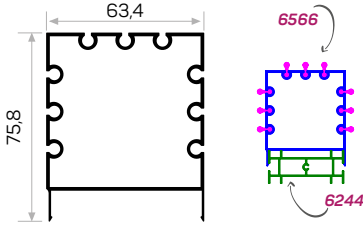

6767

Ağırlık / Weight 1.502 kg/m
Paket Adedi / Quantity in Pack 1
6244, 6566 İle Beraber Çalışır.