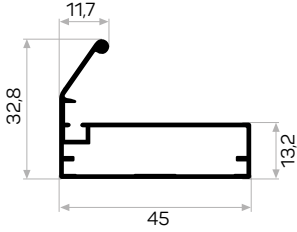

7566

STOK ✓

Ağırlık / Weight 0.490kg/m

Paket Adedi / Quantity in Pack 8

Mob. 4172 Metal Köşe Kod AM00306-008

7565 Cam Fıtlı Kod AM00200-001

7565 İçin Kulp Profili

7331