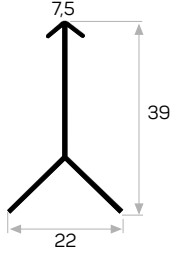

SUNTA KENAR VE SÜS ÇİTASI PROFİLLERİ / HARDBOARD FRAME AND TRIM PROFILES

6726**STOK** ✓

Ağırlık / Weight 0.224 kg/m
Paket Adedi / Quantity in Pack 8

Sunta Köşe Birleştirme Profili

**0239**

Ağırlık / Weight 0.142 kg/m
Paket Adedi / Quantity in Pack 24