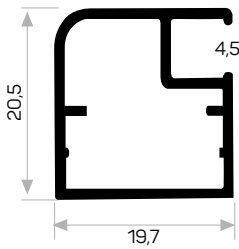

3020

STOK ✓

Ağırlık / Weight 0.292 kg/m
Paket Adedi / Quantity in Pack 12

Mob. Küçük Plastik Köşe Kod AM00306-011
U Cam Fitolü Kod AM00206-001