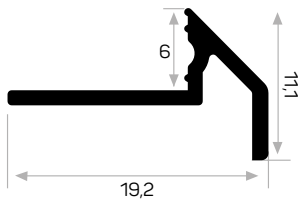

Paket Adedi / Quantity in Pack 30

Ahşap Kapak Cam Çıtası Profili

11334

STOK ✓

Ağırlık / Weight 0.096kg/m

Paket Adedi / Quantity in Pack 24

Ahşap Kapak Cam Çıtası Profili

11714