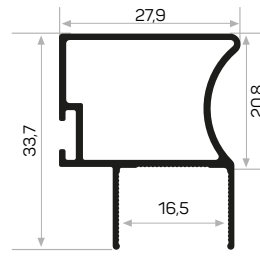

5716

STOK ✓

Ağırlık / Weight	0.350 kg/m
Paket Adedi / Quantity in Pack	8

12118

STOK ✓

Ağırlık / Weight	0.395 kg/m
Paket Adedi / Quantity in Pack	8
Kil Fitolü 67*800 Kod AM00207-004	

13164

Ağırlık / Weight	0.358 kg/m
Paket Adedi / Quantity in Pack	1