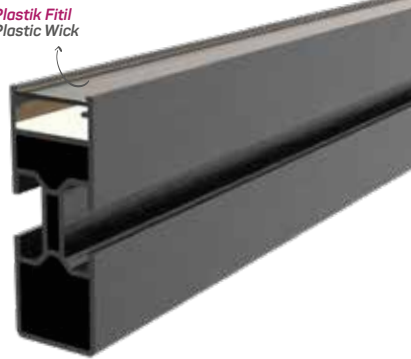

13571

YENİ
NEW

STOK ✓

Ağırlık / Weight 0.614 kg/m
Paket Adedi / Quantity in Pack 6
Led PRF Düz Üst Fitol Kod AM00314-032

Plastik Fitol
Plastic Wick

AM00322-000000-085 - 13415 ve 13571
KÜŞE BAĞLANTI APARATI SİYAH