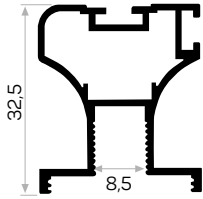

Top shelf profile

10469

STOK ✓

Ağırlık / Weight 0.378 kg/m
Paket Adedi / Quantity in Pack 3

Vega series large bottom rail

5473

Ağırlık / Weight 0.430 kg/m
Paket Adedi / Quantity in Pack 8
Kil Fitol 67*800 Kod AM00207-004
Mob. Ray Kapak Bitiş Fitolu Balonlu Kod AM00207-008
Ray Kpk Kalın Cam Fitolu Kod AM00207-007