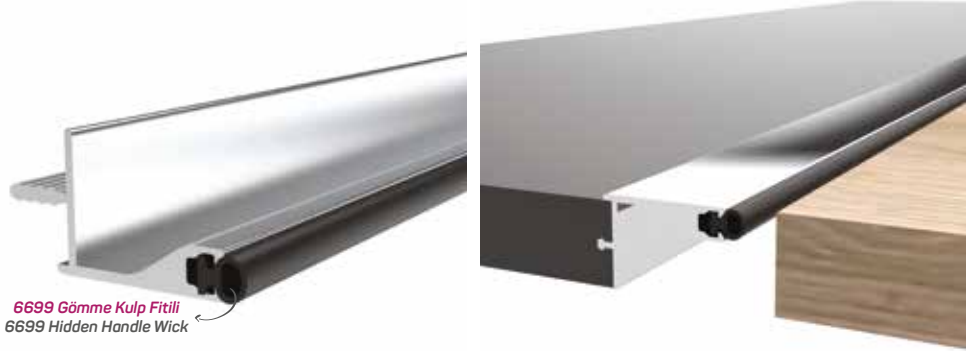

11540

STOK

Ağırlık / Weight 0.298 kg/m

Paket Adedi / Quantity in Pack 12

Mob. 6699 Gömme Kulp Fitolü Kod AM00207-011

6699 Gömme Kulp Fitolü
6699 Hidden Handle Wick

11717

STOK