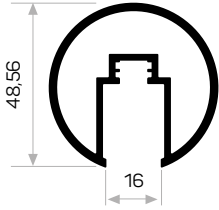

6947

Ağırlık / Weight 1.374 kg/m

Paket Adedi / Quantity in Pack 4