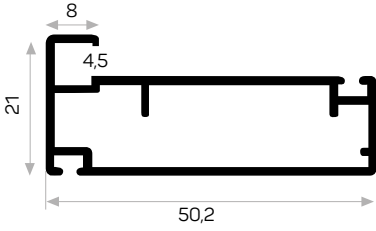

U Cam Fitili
U Glass Wick

4173

STOK ✓

Ağırlık / Weight	0.548 kg/m
Paket Adedi / Quantity in Pack	8
Mob. 4172 Metal Köşe Kod AM00306-008	

Mob. 4172 Metal Köşe
Mob. 4172 Metal Corner

2661

Ağırlık / Weight	0.561 kg/m
Paket Adedi / Quantity in Pack	4
U Cam Fitili Kod AM00206-001	
Mob. Büyük Plastik Köşe Kod AM00306-007	