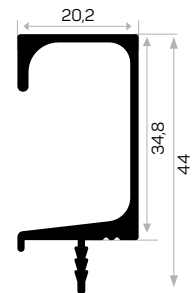

6250

STOK ✓

Ağırlık / Weight 0.568 kg/m
Paket Adedi / Quantity in Pack 12

11564

STOK ✓

Ağırlık / Weight 0.453 kg/m
Paket Adedi / Quantity in Pack 12

* Stokta bulunan ürünler ✓ işareti ile belirtilmektedir. The products always available in stock are indicated by ✓.