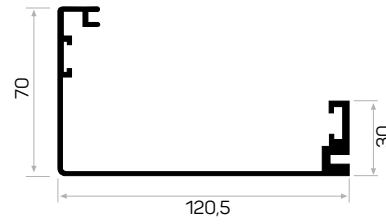

6680

STOK ✓

Ağırlık / Weight 1.308 kg/m

Paket Adedi / Quantity in Pack 1

Mob. Kapı Kasası Köş. Pullu Kod AM00300-017

Mob. Kapı Kasası Köş. Kod AM00300-014

6683 ile Beraber Çalışır

15-18'lik Duvar Kalınlığı Kullanılan Pervaz