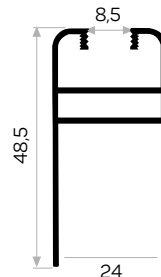

STOK ✓

Ağırlık / Weight 0.285 kg/m
Paket Adedi / Quantity in Pack 9
Ray Kpk Kalın Cam Fitolu Kod AM00207-007

Works with thick glass wick

5250

STOK ✓

Ağırlık / Weight 0.477 kg/m
Paket Adedi / Quantity in Pack 6
Ray Kpk Kalın Cam Fitolu Kod AM00207-007