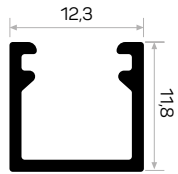

12516

STOK ✓

Ağırlık / Weight 0.118 kg/m

Paket Adedi / Quantity in Pack 18

Led PLS Fitil Beyaz Kod AM00314-024

Led Profil PLS Kapak Kod AM00314-026