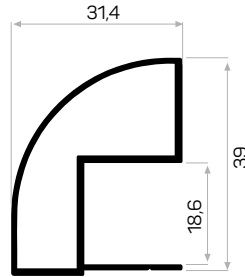

7650

STOK ✓

Ağırlık / Weight 0.486 kg/m
Paket Adedi / Quantity in Pack 6