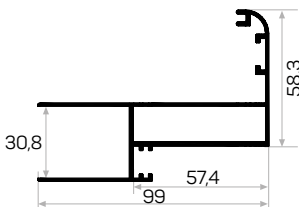

10703

STOK ✓

Ağırlık / Weight 1.474 kg/m

Paket Adedi / Quantity in Pack 2

Mob. Kapı Kasası Köş. Pullu Kod AM00300-017

Mob. Kapı Kasası Köş. Kod AM00300-014

Mob. Kapı Kas. Fıtlı ALM193 Kod AM00207-014