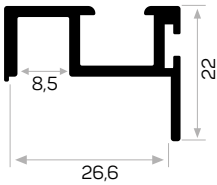

Furniture soft close set (60 kg)

11806

STOK ✓

Ağırlık / Weight 0.390 kg/m
Paket Adedi / Quantity in Pack 8

Kil Fitil 67*800 Kod AM00207-004

Mob. Vega Serisi Stoper Fitili Kod AM00207-009

Ray Kpk Kalın Cam Fitili Kod AM00207-007