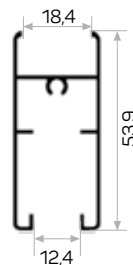

* Stokta bulunan ürünler ✓ işareti ile belirtilmektedir. The products always available in stock are indicated by ✓.

* Aksesuarlar profil içeriğine dahil değildir, lütfen ayrıca sipariş ediniz. Accessories are not included in the profile, please order separately.