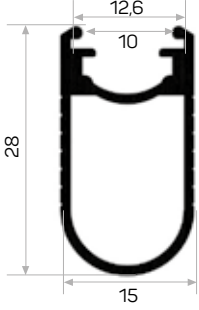

5941

Ağırlık / Weight	0.296 kg/m
Paket Adedi / Quantity in Pack	8

6658

STOK ✓

Ağırlık / Weight	0.145 kg/m
Paket Adedi / Quantity in Pack	12