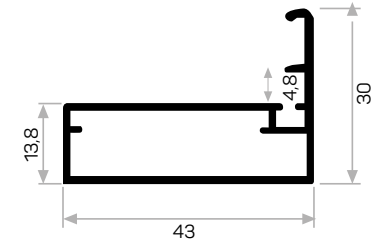

6527

STOK ✓

Ağırlık / Weight 0.487kg/m

Paket Adedi / Quantity in Pack 8

Mob. Büyük Plastik Köşe Kod AM00306-007

Mob. 6144 Sert Cam Fitili Kod AM00206-002

6144 Cam Kapak Kulp Profili