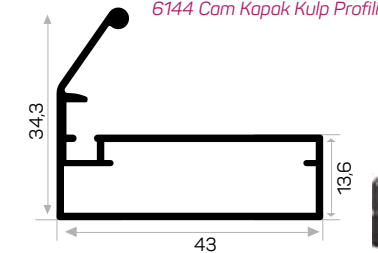

11336

STOK ✓

Ağırlık / Weight 0.505 kg/m

Paket Adedi / Quantity in Pack 6

Mob. Büyük Plastik Köşe Kod AM00306-007

Mob. 6144 Sert Cam Fitili Kod AM00206-002

6144 Cam Kapak Kulp Profili