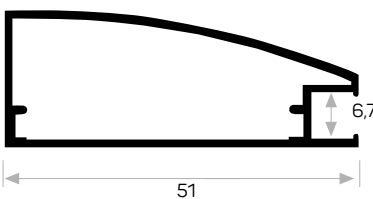

U Cam Fitili
U Glass Wick

Mob. Büyük Plastik Köşe
Large Plastic Corner

4172

STOK ✓

Ağırlık / Weight	0.464 kg/m
Paket Adedi / Quantity in Pack	6
U Cam Fitili Kod AM00206-001	
Mob. 4172 Metal Köşe Kod AM00306-008	