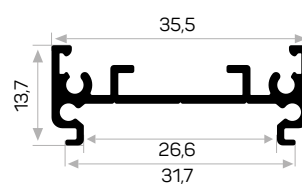

11620

STOK ✓

Ağırlık / Weight 0.313 kg/m
Paket Adedi / Quantity in Pack 8

Walwasher Led Bağlantı Aparatı Kod AM00314-006

11619 ile Beraber Çalışır.