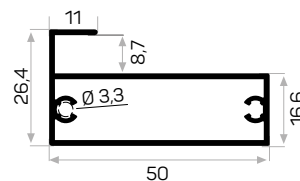

5952

Ağırlık / Weight	0.627 kg/m
Paket Adedi / Quantity in Pack	4
Kil Fitol 67*800 Kod AM00207-004	
Mob. Vega Serisi Stoper Fitolli Kod AM00207-009	
Ray Kpk Kalın Cam Fitolli Kod AM00207-007	

Works with weather brush strip, vega series rubber wick, sliding door thick glass wick

6526

STOK ✓

Ağırlık / Weight	0.448 kg/m
Paket Adedi / Quantity in Pack	8
Kil Fitol 67*800 Kod AM00207-004	
Mob. Vega Serisi Stoper Fitolli Kod AM00207-009	
Ray Kpk Kalın Cam Fitolli Kod AM00207-007	

Works with weather brush strip, vega series rubber wick, sliding door thick glass wick

5950

Ağırlık / Weight	0.433 kg/m
Paket Adedi / Quantity in Pack	12
Kil Fitol 67*800 Kod AM00207-004	
Mob. Vega Serisi Stoper Fitolli Kod AM00207-009	
Ray Kpk Kalın Cam Fitolli Kod AM00207-007	

5951

STOK ✓

Ağırlık / Weight	0.312 kg/m
Paket Adedi / Quantity in Pack	12
Ray Kpk Kalın Cam Fitolli Kod AM00207-007	

Works with sliding door thick glass wick

5949

Ağırlık / Weight	0.314 kg/m
Paket Adedi / Quantity in Pack	12
Ray Kpk Kalın Cam Fitolli Kod AM00207-007	

Works with sliding door thick glass wick

7415

Ağırlık / Weight	0.825 kg/m
Paket Adedi / Quantity in Pack	4
Ray Kpk Kalın Cam Fitolli Kod AM00207-007	

Works with sliding door thick glass wick

7059

STOK ✓

Ağırlık / Weight	0.450 kg/m
Paket Adedi / Quantity in Pack	8
Ray Kpk Kalın Cam Fitolli Kod AM00207-007	
Vega çift teker alt bağlantı profili	

Works with sliding door thick glass wick

Vega series double wheel lower connection profile

7292

Ağırlık / Weight	0.607 kg/m
Paket Adedi / Quantity in Pack	8
Vega üstten asmalı kapak profili	

Vega series cover upper profile

* Stokta bulunan ürünler ✓ işareti ile belirtilmektedir. The products always available in stock are indicated by ✓.