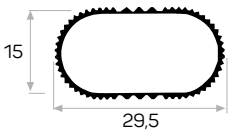

4283

STOK ✓

Ağırlık / Weight 0.204 kg/m
Paket Adedi / Quantity in Pack 20

5526

Ağırlık / Weight 0.168 kg/m
Paket Adedi / Quantity in Pack 20