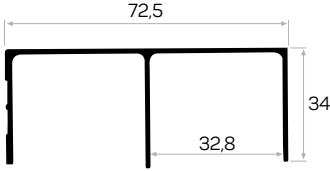

* Aksesuarlar profil içeriğine dahil değildir, lütfen ayrıca sipariş ediniz. Accessories are not included in the profile, please order separately.

7224

STOK ✓

Ağırlık / Weight 0.526 kg/m
Paket Adedi / Quantity in Pack 4