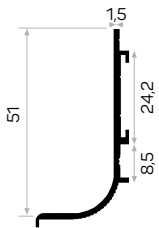

5149

STOK ✓

Ağırlık / Weight 0.325 kg/m
Paket Adedi / Quantity in Pack 8

Mob. Gömme Kulp Bağlantı Aparatı Kod AM00300-009
Mob. Sol Profil Kapağı Kod AM00312-008
Mob. Sağ Profil Kapağı Kod AM00312-007

5149 Köşe Dönüşü
Aksesuarı
5149 Plastic Corner
Accessory