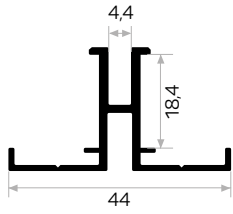

10274

STOK ☒

Ağırlık / Weight

Paket Adedi / Quantity in Pack 12

Dikey Tekli Raf Profili
Stok Ölçülerimiz 2500-2800 mm
40 Hadve Delikli