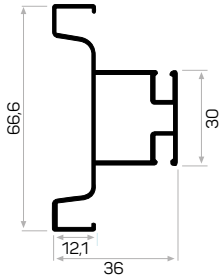

KULP PROFİLLERİ / PROFILES FOR HANDLES

10968

STOK ✓

Ağırlık / Weight 0.539kg/m
Paket Adedi / Quantity in Pack 4

6697

STOK ✓

Ağırlık / Weight 0.668 kg/m
Paket Adedi / Quantity in Pack 4

5149