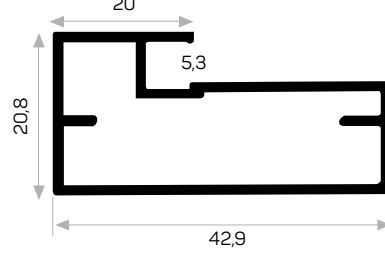

U Cam Fitili
U Glass Wick

Mob. Büyük Plastik Köşe
Large Plastic Corner

3046

STOK ✓

Ağırlık / Weight	0.463 kg/m
Paket Adedi / Quantity in Pack	8
U Cam Fitili Kod AM00206-001	
Mob. Büyük Plastik Köşe Kod AM00306-007	