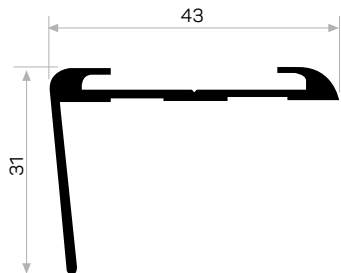

2157

Ağırlık / Weight 0.219kg/m
Paket Adedi / Quantity in Pack 12

0649

STOK

Ağırlık / Weight 0.358 kg/m
Paket Adedi / Quantity in Pack 6
Merdiven Fitili Kod AM00207-000000-001

* Stokta bulunan ürünler işareti ile belirtilmektedir. The products always available in stock are indicated by .