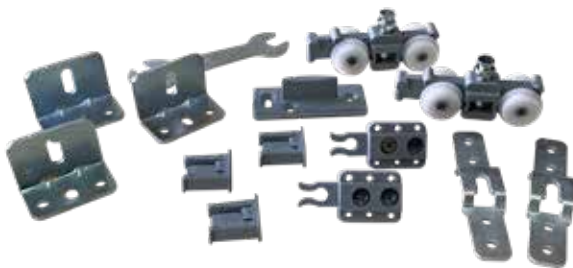

MOB. ALB 7310 51 KG KAPI MEKANİZMASI

MOB ALB 7310 51 Kg. Door Mechanism

AM00407-004