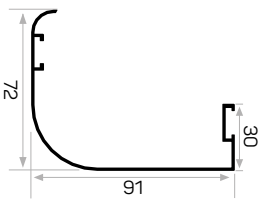

13495

YENİ
NEW

STOK ✓

Ağırlık / Weight	0.865 kg/m
Paket Adedi / Quantity in Pack	4

12-15'lik Duvar Kalınlığı Kullanılan Pervaz