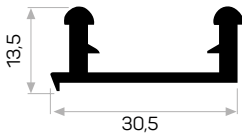

Ağırlık / Weight 0.750 kg/m
Paket Adedi / Quantity in Pack 8

Sistemmobicci 6608 Üst Ray Dolap İçi Mek. Kod AM00407-024

Works with SistemMobicci 6608 top rail internal mechanism

5087

STOK ✓

Ağırlık / Weight 0.329 kg/m
Paket Adedi / Quantity in Pack 8