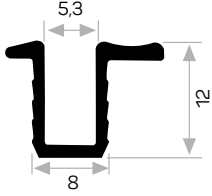

5402

STOK ✓

Ağırlık / Weight 0.132 kg/m
Paket Adedi / Quantity in Pack 21

40 kg. Ray Profili

5477

Ağırlık / Weight 0.101 kg/m
Paket Adedi / Quantity in Pack 8