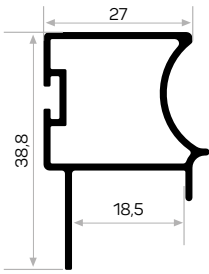

5716

STOK ✓

Ağırlık / Weight	0.350 kg/m
Paket Adedi / Quantity in Pack	8

12118

STOK ✓

Ağırlık / Weight	0.395 kg/m
Paket Adedi / Quantity in Pack	8
Kil Fitolü 67*800 Kod AM00207-004	

13164

Ağırlık / Weight	0.358 kg/m
Paket Adedi / Quantity in Pack	1