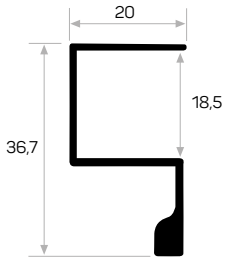

5716

STOK ✓

Ağırlık / Weight	0.350 kg/m
Paket Adedi / Quantity in Pack	8