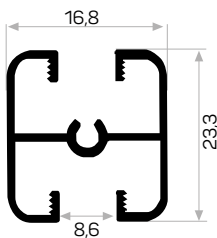

6388

STOK ✓

Ağırlık / Weight	0.214 kg/m
Paket Adedi / Quantity in Pack	16

Ray Kpk Kalın Cam Fitili Kod AM00207-007

6386

STOK ✓

Ağırlık / Weight	0.267 kg/m
Paket Adedi / Quantity in Pack	12

Ray Kpk Kalın Cam Fitili Kod AM00207-007