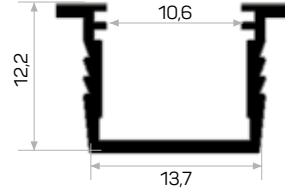

5941

Ağırlık / Weight	0.296 kg/m
Paket Adedi / Quantity in Pack	8

6658

STOK ✓

Ağırlık / Weight	0.145 kg/m
Paket Adedi / Quantity in Pack	12

10161

STOK ✓

Ağırlık / Weight	1.443 kg/m
Paket Adedi / Quantity in Pack	2

Walwasher Led PLS Kapağı Kod
AM00314-003

Plastik Led Kapağı
Plastic Led Cover

Walwasher Led Bağlantı
Aparatı
Walwasher LED Mounting
Accessory

7263

Ağırlık / Weight	0.106 kg/m
Paket Adedi / Quantity in Pack	30

10695

Ağırlık / Weight	1.215 kg/m
Paket Adedi / Quantity in Pack	2

6946

STOK ✓

Ağırlık / Weight	0.936 kg/m
Paket Adedi / Quantity in Pack	8

7313

Ağırlık / Weight	0.138 kg/m
Paket Adedi / Quantity in Pack	24

* Stokta bulunan ürünler ✓ işareti ile belirtilmektedir. The products always available in stock are indicated by ✓.

* Aksesuarlar profil içeriğine dahil değildir, lütfen ayrıca sipariş ediniz. Accessories are not included in the profile, please order separately.