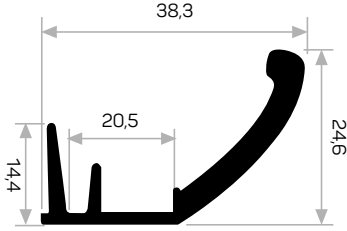

6145

STOK ✓

Ağırlık / Weight 0.498kg/m

Paket Adedi / Quantity in Pack 6

6144 Cam Kapak Kulp Profili

2590

STOK ✓

Ağırlık / Weight 0.096kg/m