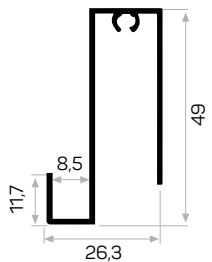

Works with sliding door thick glass wick

7415

Ağırlık / Weight	0.825 kg/m
Paket Adedi / Quantity in Pack	4
Ray Kpk Kalın Cam Fitolli Kod AM00207-007	

Works with sliding door thick glass wick

7059

STOK ✓

Ağırlık / Weight	0.450 kg/m
Paket Adedi / Quantity in Pack	8
Ray Kpk Kalın Cam Fitolli Kod AM00207-007	
Vega çift teker alt bağlantı profili	