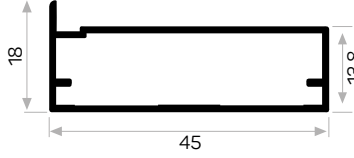

7328

STOK ✓

Ağırlık / Weight 0.380 kg/m

Paket Adedi / Quantity in Pack 8

Mob. 4172 Metal Köşe Kod AM00306-008

Cam, Silikon İle Yapıştırılıyor.
Metal Köşe İle Çalışan Cam Kapak Profili

7329

STOK ✓