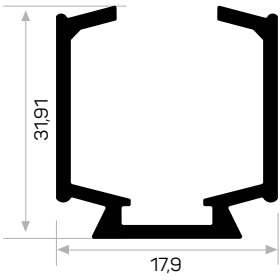

10496

STOK ✓

Ağırlık / Weight 0.136 kg/m

Paket Adedi / Quantity in Pack 8

Mob. ALB 7700-25kg Cam Sürgü Sist. Kod AM00407-022

Cam sürme alt ray

Sliding glass connection profile

Works with 25kg sliding glass system

10497

STOK ✓

Ağırlık / Weight 0.237 kg/m

Paket Adedi / Quantity in Pack 8

Mob. ALB 7700-25kg Cam Sürgü Sist. Kod AM00407-022

Cam sürme üst ray

Top rail profile for sliding glass

Works with 25kg sliding glass system

12523

STOK ✓

Ağırlık / Weight 0.573 kg/m

Paket Adedi / Quantity in Pack 8

13251

YENİ
NEW

STOK ✓

Ağırlık / Weight 0.722 kg/m

Paket Adedi / Quantity in Pack 6

13171

Ağırlık / Weight 0.667 kg/m

Paket Adedi / Quantity in Pack

13172

Ağırlık / Weight 0.300 kg/m

Paket Adedi / Quantity in Pack 8

13176

Ağırlık / Weight 0.402 kg/m

Paket Adedi / Quantity in Pack 10

13177

Ağırlık / Weight 0.600 kg/m

Paket Adedi / Quantity in Pack 12

* Stokta bulunan ürünler ✓ işareti ile belirtilmektedir. The products always available in stock are indicated by ✓.

* Aksesuarlar profil içeriğine dahil değildir, lütfen ayrıca sipariş ediniz. Accessories are not included in the profile, please order separately.