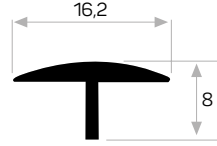

4138

Ağırlık / Weight 0.072 kg/m
Paket Adedi / Quantity in Pack 50

4112

STOK ✓

Ağırlık / Weight 0.086 kg/m
Paket Adedi / Quantity in Pack 40

4262

STOK ✓

Ağırlık / Weight 0.070 kg/m
Paket Adedi / Quantity in Pack 45

4169

STOK ✓

Ağırlık / Weight 0.135 kg/m
Paket Adedi / Quantity in Pack 28

4123

Ağırlık / Weight 0.307 kg/m
Paket Adedi / Quantity in Pack 12

Mobilya Taç Profil

4222

Ağırlık / Weight 0.180 kg/m
Paket Adedi / Quantity in Pack 24

4122

STOK ✓

Ağırlık / Weight 0.308 kg/m
Paket Adedi / Quantity in Pack 12

0767

STOK ✓

Ağırlık / Weight 0.128 kg/m
Paket Adedi / Quantity in Pack 40

* Stokta bulunan ürünler ✓ işareti ile belirtilmektedir. The products always available in stock are indicated by ✓.

* Aksesuarlar profil içeriğine dahil değildir, lütfen ayrıca sipariş ediniz. Accessories are not included in the profile, please order separately.