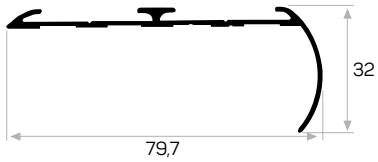

0723

Ağırlık / Weight 0.469kg/m
Paket Adedi / Quantity in Pack 4
Merdiven Fitili Kod AM00207-010

6557

STOK ☒

Ağırlık / Weight 0.279kg/m
Paket Adedi / Quantity in Pack 6