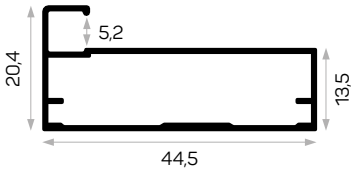

13231

STOK ☒

Ağırlık / Weight	0.381kg/m
Paket Adedi / Quantity in Pack	1
Sert U Cam Fitili Kod AM00206-003	
Mob. 4172 Metal Köşe Kod AM00306-008