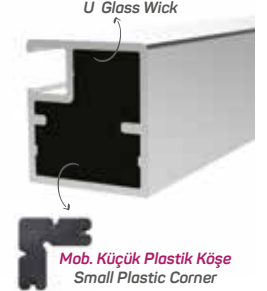

U Cam Fitili
U Glass Wick

Mob. Küçük Plastik Köşe
Small Plastic Corner

4923

STOK ✓

Ağırlık / Weight	0.458 kg/m
Paket Adedi / Quantity in Pack	8
U Cam Fitili Kod AM00206-001	
Mob. Büyük Plastik Köşe Kod AM00306-007