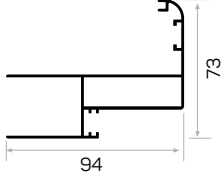

12608

STOK ✓

Ağırlık / Weight	1.365 kg/m
Paket Adedi / Quantity in Pack	2
Mob. Kapı Kasası Köş. Pullu Kod AM00300-017	
Mob. Kapı Kasası Köş. Kod AM00300-014	
Mob. Kapı Kas. Fıtlı ALM193 Kod AM00207-014	
Gizli Bağlantı Aparatı Kod AM00522-032	

Kapı Ana Kasa Profili