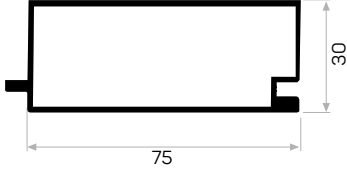

5917

STOK ✓

Ağırlık / Weight 0.975 kg/m

Paket Adedi / Quantity in Pack 3

Kapı Kasası Ara Bağlantı Profili