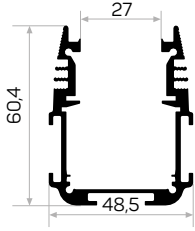

10161

STOK ✓

Ağırlık / Weight	1.443 kg/m
Paket Adedi / Quantity in Pack	2

Walwasher Led PLS Kapağı Kod
AM00314-003