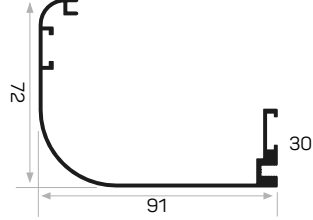

12607

STOK ✓

Ağırlık / Weight	1.230 kg/m
Paket Adedi / Quantity in Pack	4
Mob. Kapı Kasası Köş. Pullu Kod AM00300-017	
Mob. Kapı Kasası Köş. Kod AM00300-014	

15-18'lik Duvar Kalınlığı Kullanılan Pervaz

13496