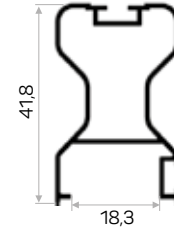

10805

STOK ✓

Ağırlık / Weight	0.467 kg/m
Paket Adedi / Quantity in Pack	9
Kil Fitil 67*800 Kod AM00207-004	
Mob. Ray Kapak Bitiş Fitili Balonlu Kod AM00207-008