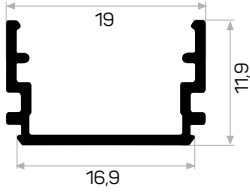

7314

STOK ☒

Ağırlık / Weight 0.128 kg/m

Paket Adedi / Quantity in Pack 24

Led PLS Fitol Beyaz 3000mm Kod AM00314-007

Led PLS Yan Kapı Kod AM00314-001

Led Profil Bağlantı Elemanı Kod AM00314-013