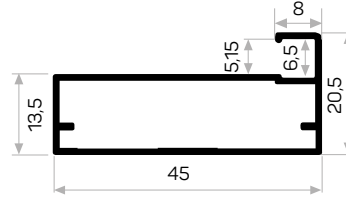

7325

STOK ✓

Ağırlık / Weight 0.421 kg/m

Paket Adedi / Quantity in Pack 8

Mob. 4172 Metal Köşe Kod AM00306-008

Sert U Cam Fitolü Kod AM00206-003

Metal köşe ile çalışan cam kapak profili