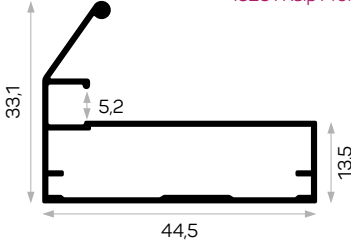

13230

STOK ☒

Ağırlık / Weight	0.437kg/m
Paket Adedi / Quantity in Pack	1
Sert U Cam Fitili Kod AM00206-003	
Mob. 4172 Metal Köşe Kod AM00306-008	
13231 Kulp Profili