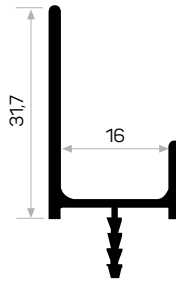

7077

Ağırlık / Weight 0.449 kg/m
Paket Adedi / Quantity in Pack 8

Çizgili Apaçi Kulp

5769

Ağırlık / Weight 0.318 kg/m
Paket Adedi / Quantity in Pack 8

5770

Ağırlık / Weight 0.456 kg/m
Paket Adedi / Quantity in Pack 8