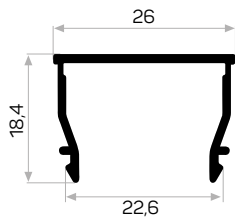

7405

STOK ✓

Ağırlık / Weight 0.219 kg/m

Paket Adedi / Quantity in Pack 12

6166 ile Beraber Çalışır.