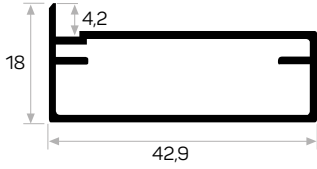

4924

STOK

Ağırlık / Weight 0.402kg/m

Paket Adedi / Quantity in Pack 8

Mob. Büyük Plastik Köşe Kod AM00306-007
Cam, Silikon ile Yapıştırılıyor.

Cama Yapıştırılır
Glued to glass

Mob. Büyük Plastik Köşe
Large Plastic Corner