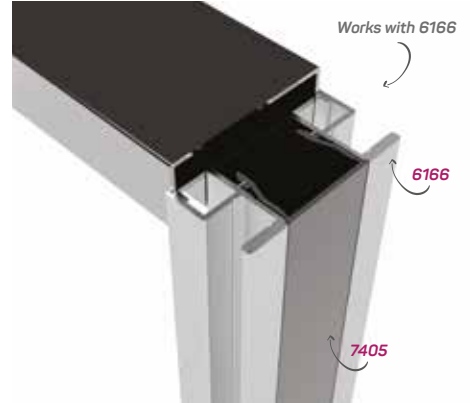

7405

STOK ✓

Ağırlık / Weight 0.219 kg/m

Paket Adedi / Quantity in Pack 12

6166 ile Beraber Çalışır.