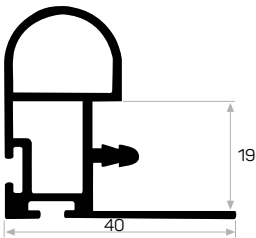

3021

Ağırlık / Weight	0.698 kg/m
Paket Adedi / Quantity in Pack	8
Kil Fitolü 67*800 Kod AM00207-004	
Mob. Ray Kapak Bitiş Fitolü Balonlu Kod AM00207-008	

Kil Fitolü 67*800
Brush Weather Strip 67*800

Mob. Ray Kapak
Bitiş Fitolü Balonlu
Sliding Cover
Stopper Wick