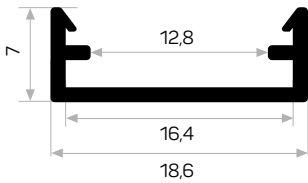

7263

Ağırlık / Weight	0.106 kg/m
Paket Adedi / Quantity in Pack	30