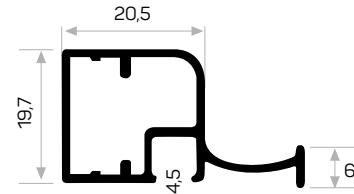

5413

STOK ✓

Ağırlık / Weight 0.359 kg/m
Paket Adedi / Quantity in Pack 10

Mob. Küçük Plastik Köşe Kod AM00306-011
U Cam Fitolü Kod AM00206-001
3020'nin Kulp Profili