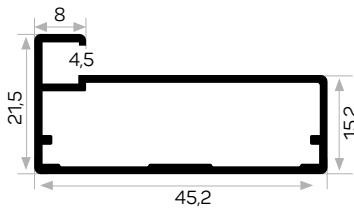

11659

STOK ✓

Ağırlık / Weight 0.467 kg/m

Paket Adedi / Quantity in Pack 8

Mob. 4172 Metal Köşe Kod AM00306-008

Sert U Cam Fitili Kod AM00206-003