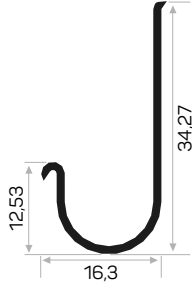

TASARIM TESCİLLİ ÜRÜN
2022 002611
Registered Design

13597

YENİ
NEW

Ağırlık / Weight 0.168 kg/m

Paket Adedi / Quantity in Pack 18