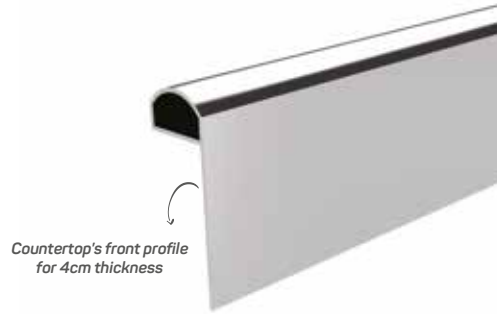

Paket Adedi / Quantity in Pack 12

Tezgah Önü ve Mutfak Dolap Taç Profili

11057

STOK ✓

Ağırlık / Weight 0.301 kg/m

Paket Adedi / Quantity in Pack 8

4 cm.lik Tezgah Önü Profili

5969