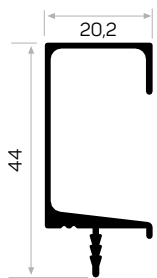

13028

STOK ✓

Ağırlık / Weight 0.362 kg/m
Paket Adedi / Quantity in Pack 12

7142

STOK ✓

Ağırlık / Weight 0.343 kg/m
Paket Adedi / Quantity in Pack 8

Kapak Gergi Profili