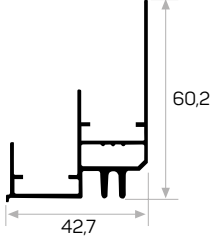

6271

STOK ✓

Ağırlık / Weight 0.668 kg/m

Paket Adedi / Quantity in Pack 4

Mob. Caimi Export Mek. Kod AM00407-019
Üstten askılı alt ray

6270

STOK ✓

Ağırlık / Weight 0.506 kg/m

Paket Adedi / Quantity in Pack 6

Mob. Caimi Export Mek. Kod AM00407-019
Üstten askılı alt ray