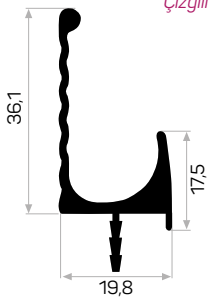

7077

Ağırlık / Weight 0.449 kg/m
Paket Adedi / Quantity in Pack 8

Çizgili Apaçi Kulp

5769

Ağırlık / Weight 0.318 kg/m
Paket Adedi / Quantity in Pack 8