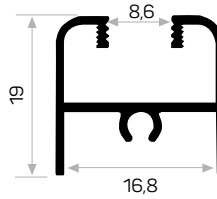

10804

STOK ✓

Ağırlık / Weight	0.233 kg/m
Paket Adedi / Quantity in Pack	12

6387

STOK ✓

Ağırlık / Weight	0.440 kg/m
Paket Adedi / Quantity in Pack	8

Kil Fitil 67*800 Kod AM00207-004
Mob. Ray Kapak Bitiş Fitili Balonlu Kod AM00207-008
Ray Kpk Kalın Cam Fitili Kod AM00207-007

7058

STOK ✓

Ağırlık / Weight	0.462 kg/m
Paket Adedi / Quantity in Pack	8

Kil Fitil 67*800 Kod AM00207-004
Mob. Ray Kapak Bitiş Fitili Balonlu Kod AM00207-008
Ray Kpk Kalın Cam Fitili Kod AM00207-007

7465

STOK ✓

Ağırlık / Weight	0.438 kg/m
Paket Adedi / Quantity in Pack	8

Kil Fitil 67*800 Kod AM00207-004
Mob. Ray Kapak Bitiş Fitili Balonlu Kod AM00207-008
Ray Kpk Kalın Cam Fitili Kod AM00207-007

10235

STOK ✓

Ağırlık / Weight	0.446 kg/m
Paket Adedi / Quantity in Pack	8

Kil Fitil 67*800 Kod AM00207-004
Mob. Ray Kapak Bitiş Fitili Balonlu Kod AM00207-008
Ray Kpk Kalın Cam Fitili Kod AM00207-007
Çok Yönlü Kulp

6388

STOK ✓

Ağırlık / Weight	0.214 kg/m
Paket Adedi / Quantity in Pack	16

Ray Kpk Kalın Cam Fitili Kod AM00207-007

6386

STOK ✓

Ağırlık / Weight	0.267 kg/m
Paket Adedi / Quantity in Pack	12

Ray Kpk Kalın Cam Fitili Kod AM00207-007

6385

STOK ✓

Ağırlık / Weight	0.472 kg/m
Paket Adedi / Quantity in Pack	6

Ray Kpk Kalın Cam Fitili Kod AM00207-007

* Stokta bulunan ürünler ✓ işareti ile belirtilmektedir. The products always available in stock are indicated by ✓.

* Aksesuarlar profil içeriğine dahil değildir, lütfen ayrıca sipariş ediniz. Accessories are not included in the profile, please order separately.