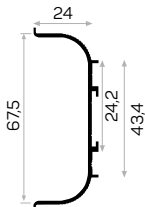

5148

STOK ✓

Ağırlık / Weight 0.436 kg/m
Paket Adedi / Quantity in Pack 4

Mob. 5148 Profil Kapağı Kod AM00312-006
Mob. Gömme Kulp Bağlantı Aparatı Kod AM00300-009

Mob. Gömme Kulp Bağlantı Aparatı
Hidden Handle Connection Accessory