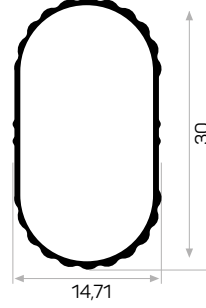

ASKI BORU PROFİLLERİ / HANGER PIPE PROFILES

7426

Ağırlık / Weight 0.235 kg/m
Paket Adedi / Quantity in Pack 14

12698

STOK ✓

Ağırlık / Weight 0.129 kg/m
Paket Adedi / Quantity in Pack 10

13163

YENİ
NEW