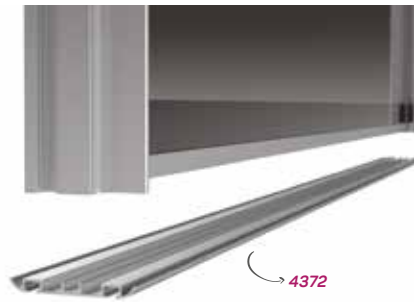

Ağırlık / Weight 0,351 kg/m
Paket Adedi / Quantity in Pack 12

13287

YENİ
NEW

STOK ✓

Ağırlık / Weight 0,272 kg/m
Paket Adedi / Quantity in Pack 15

10806 8mm İçin Ara Kayıt Profili

SÜRME KAPAK PROFİLLERİ UYGULAMASI