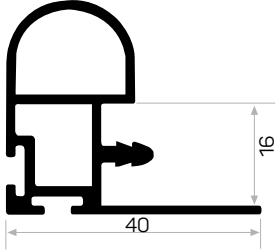

3312

Ağırlık / Weight 0.662 kg/m
Paket Adedi / Quantity in Pack 8

Kil Fiteli 67*800 Kod AM00207-004
Mob. Ray Kapak Bitiş Fiteli Balonlu Kod AM00207-008

Mob. Ray Kapak
Bitiş Fiteli Balonlu
Sliding Cover
Stopper Wick
Kil Fiteli 67*800
Brush Weather Strip 67*800