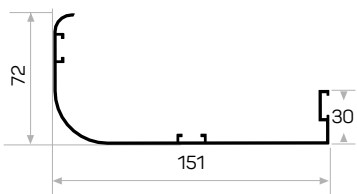

13523

STOK ✓

Ağırlık / Weight	1,368 kg/m
Paket Adedi / Quantity in Pack	1

18-21'lik Duvar Kalınlığı Kullanılan Pervaz