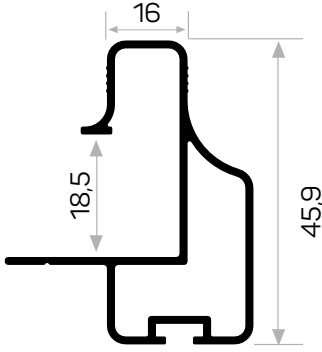

11793

STOK ✓

Ağırlık / Weight 0.539 kg/m

Paket Adedi / Quantity in Pack 8

Kil Fital Kod AM00207-004