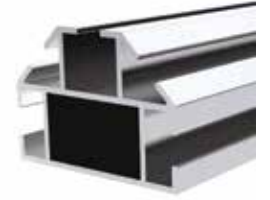

RAF VE STAND PROFİLLERİ / SHELF AND STAND PROFILES

1799

Ağırlık / Weight 0.872 kg/m
Paket Adedi / Quantity in Pack 1

1947

Ağırlık / Weight 0.502 kg/m
Paket Adedi / Quantity in Pack 6

5003

Ağırlık / Weight 1.160 kg/m
Paket Adedi / Quantity in Pack 3

2039

Ağırlık / Weight 0.580 kg/m
Paket Adedi / Quantity in Pack 4

6214

Ağırlık / Weight 0.925 kg/m
Paket Adedi / Quantity in Pack 4

6226

STOK ✓

Ağırlık / Weight 1.895 kg/m
Paket Adedi / Quantity in Pack 2

Yazar Kasa Banko Profil Kapağı Kod
AM00312-010
Yazar Kasa Köşe Dönüşü Kod
AM00300-013

10591

Ağırlık / Weight
Paket Adedi / Quantity in Pack 12

Sunta İç Dikey Tırnaklı İkili Raf Profili

5051

Ağırlık / Weight 0.578 kg/m
Paket Adedi / Quantity in Pack 1

Ahşap Pencere Yağmurluk Profili

* Stokta bulunan ürünler ✓ işareti ile belirtilmektedir. The products always available in stock are indicated by ✓.

* Aksesuarlar profil içeriğine dahil değildir, lütfen ayrıca sipariş ediniz. Accessories are not included in the profile, please order separately.