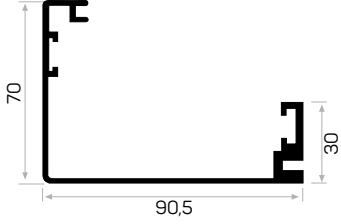

6681

STOK ✓

Ağırlık / Weight 1.176 kg/m

Paket Adedi / Quantity in Pack 1

Mob. Kapı Kasası Köş. Pullu Kod AM00300-017

Mob. Kapı Kasası Köş. Kod AM00300-014

6683 ile Beraber Çalışır

12-15'lik Duvar Kalınlığı Kullanılan Pervaz