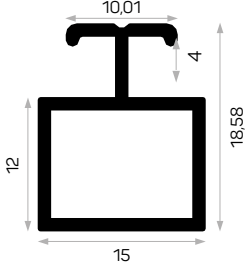

13252

STOK ✓

Ağırlık / Weight 0.217 kg/m

Paket Adedi / Quantity in Pack 18

Mob. 4171 Orta Kayıt Takozu
AM00306-000000-009

11720 Orta Kayıt Profili

Orta Kayıt Takozu
Mid-Record Wedge

11662