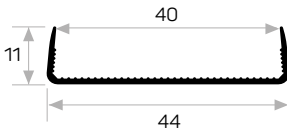

10073

STOK ✓

Ağırlık / Weight 0.197 kg/m
Paket Adedi / Quantity in Pack 16

11335

STOK ✓

Ağırlık / Weight 0.379 kg/m
Paket Adedi / Quantity in Pack 8

Mutfak Eyeve Altı Profili