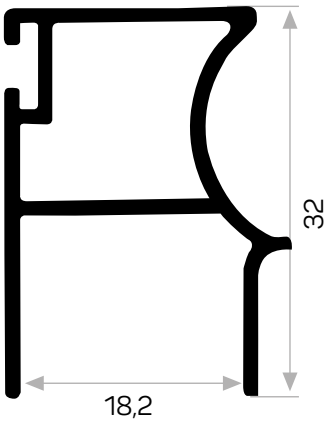

6609

STOK ✓

Ağırlık / Weight 0.363 kg/m

Paket Adedi / Quantity in Pack 8

Kil Fitali 67*800 Kod AM00207-004