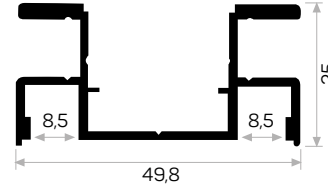

STOK ✓

Ağırlık / Weight 0.089 kg/m
Paket Adedi / Quantity in Pack 40

6166 ile Beraber Çalışır.

Works with 6166

6166

STOK ✓

Ağırlık / Weight 0.615 kg/m
Paket Adedi / Quantity in Pack 6

Mob. 6166 Profil PLS Kapağı Kod AM00312-009
6167 ile Beraber Çalışır.