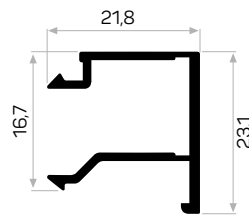

Paket Adedi / Quantity in Pack 12

7371 ile Beraber Çalışır

Works With 7371

12142

Ağırlık / Weight 0.939 kg/m

Paket Adedi / Quantity in Pack 4

Çelik Kapı Kanat Profili

Steel Door Leaf Profile