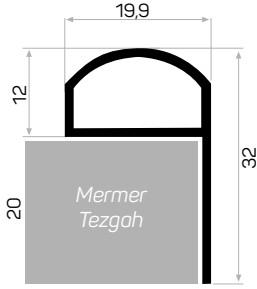

7084

STOK ✓

Ağırlık / Weight 0.240kg/m

Paket Adedi / Quantity in Pack 12

Tezgah Önü ve Mutfak Dolap Taç Profili