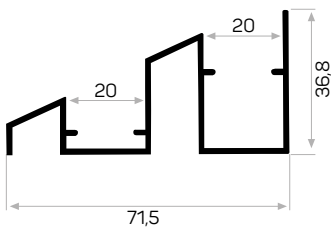

5876

Ağırlık / Weight 0.688 kg/m
Paket Adedi / Quantity in Pack 8

4999

Ağırlık / Weight 0.475 kg/m
Paket Adedi / Quantity in Pack 8