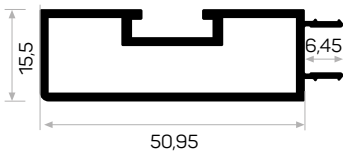

12555

STOK ✓

Ağırlık / Weight 0.575 kg/m

Paket Adedi / Quantity in Pack 6

5855 İle Beraber Çalışır
Çarpma Kapılarda Kullanılan Bağlantı Profili

12579

STOK ✓

Ağırlık / Weight 0.544 kg/m

Paket Adedi / Quantity in Pack 6

Gizli Bağlantı Aparatı Kod AM00522-032
Cam Kanat Profili