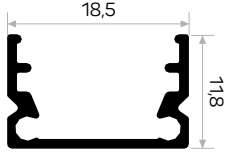

13007

STOK ✓

Ağırlık / Weight 0.139 kg/m

Paket Adedi / Quantity in Pack 32

AM00314-000000-032
Led Prf Düz Üst Fitol Beyaz - 3000