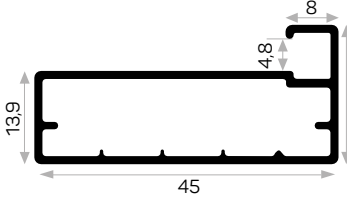

11720

STOK ✓

Ağırlık / Weight 0.451 kg/m

Paket Adedi / Quantity in Pack 8

Mob. 4172 Metal Köşe Kod AM00306-008

Sert U Cam Fitolü Kod AM00206-003

Metal köşe ile çalışan cam kapak profili