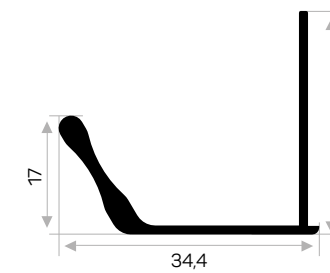

Paket Adedi / Quantity in Pack 8

Mob. 4172 Metal Köşe Kod AM00306-008

Sert U Cam Fitili Kod AM00206-003

11660

STOK ✓

Ağırlık / Weight 0.351 kg/m

Paket Adedi / Quantity in Pack 12

11659'un Kulp Profili