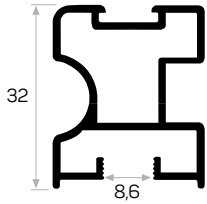

Bottom connection profile for wheels with spring

4553

Ağırlık / Weight	0.514 kg/m
Paket Adedi / Quantity in Pack	6
Mob. Ray Kapak Bitiş Fitili Balonlu Kod AM00207-008	
Ray Kpk Kalın Cam Fitili Kod AM00207-007	

Rubber wick