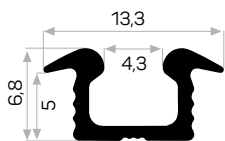

5478

STOK ✓

Ağırlık / Weight 0.668 kg/m
Paket Adedi / Quantity in Pack 8

12099

Ağırlık / Weight 0.694 kg/m
Paket Adedi / Quantity in Pack 8

6116

STOK ✓

Ağırlık / Weight 0.080 kg/m
Paket Adedi / Quantity in Pack 8