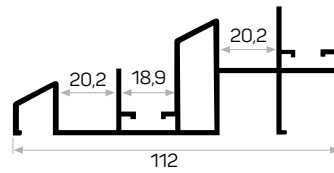

11422

STOK ✓

Ağırlık / Weight 0.241 kg/m
Paket Adedi / Quantity in Pack 10

6490

STOK ✓

Ağırlık / Weight 0.535 kg/m
Paket Adedi / Quantity in Pack 8

10293

STOK ✓

Ağırlık / Weight 0.696 kg/m
Paket Adedi / Quantity in Pack 4

6608

STOK ✓

Ağırlık / Weight 0.750 kg/m
Paket Adedi / Quantity in Pack 8

Sistemmobicci 6608 Üst Ray Dolap İçi Mek. Kod AM00407-024

Works with SistemMobicci 6608 top rail internal mechanism

5087

STOK ✓

Ağırlık / Weight 0.329 kg/m
Paket Adedi / Quantity in Pack 8

6538

Ağırlık / Weight 1.200 kg/m
Paket Adedi / Quantity in Pack 8

5876

Ağırlık / Weight 0.688 kg/m
Paket Adedi / Quantity in Pack 8

4999

Ağırlık / Weight 0.475 kg/m
Paket Adedi / Quantity in Pack 8

* Stokta bulunan ürünler ✓ işareti ile belirtilmektedir. The products always available in stock are indicated by ✓.

* Aksesuarlar profil içeriğine dahil değildir, lütfen ayrıca sipariş ediniz. Accessories are not included in the profile, please order separately.