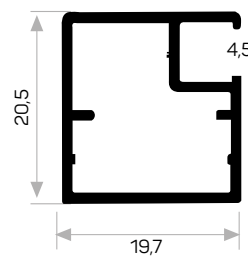

U Cam Fitili
U Glass Wick

Mob. Büyük Plastik Köşe
Large Plastic Corner

3772

STOK ✓

Ağırlık / Weight	0.297 kg/m
Paket Adedi / Quantity in Pack	12
U Cam Fitili Kod AM00206-001	
Mob. Küçük Plastik Köşe Kod AM00306-011	