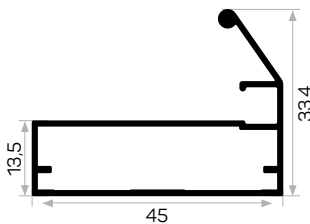

7325 Cam Kapak Kulp Profili

11692

STOK ✓

Ağırlık / Weight 0.476kg/m

Paket Adedi / Quantity in Pack 4

Mob. 4172 Metal Köşe Kod AM00306-008

Sert U Cam Fitolü Kod AM00206-003

7325 Cam Kapak Kulp Profili