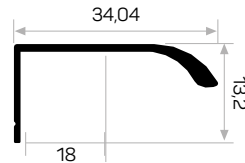

11598

STOK ✓

Ağırlık / Weight 0.489 kg/m

Paket Adedi / Quantity in Pack 4

Mob. 11598 Gola Seri Yan Kapak Kod AM00300-028

Mob. Gola Kulp Bağlantı Aparatı Kod AM00322-070

Gola Kulp Bağlantı Aparatı
Golla Series Connection
Accessory

11598 Gola Seri Yan Kapak
11598 Golla Series Cap For Sides

11599

STOK ✓

Ağırlık / Weight 0.364 kg/m

Paket Adedi / Quantity in Pack 8

Mob. 11599 Gola Seri Sol Kapak Kod AM00300-027

Mob. 11599 Gola Seri Sağ Kapak Kod AM00300-026

Mob. Gola Kulp Bağlantı Aparatı Kod AM00322-070

11599 Gola Seri Sol Kapak
11599 Golla Series Left Cap

12062

STOK ✓

Ağırlık / Weight 0.317 kg/m

Paket Adedi / Quantity in Pack 8

13503

YENİ
NEW

Ağırlık / Weight 0.183 kg/m

Paket Adedi / Quantity in Pack 24

7408

STOK ✓

Ağırlık / Weight 0.256 kg/m

Paket Adedi / Quantity in Pack 12

* Stokta bulunan ürünler ✓ işareti ile belirtilmektedir. The products always available in stock are indicated by ✓.

* Aksesuarlar profil içeriğine dahil değildir, lütfen ayrıca sipariş ediniz. Accessories are not included in the profile, please order separately.