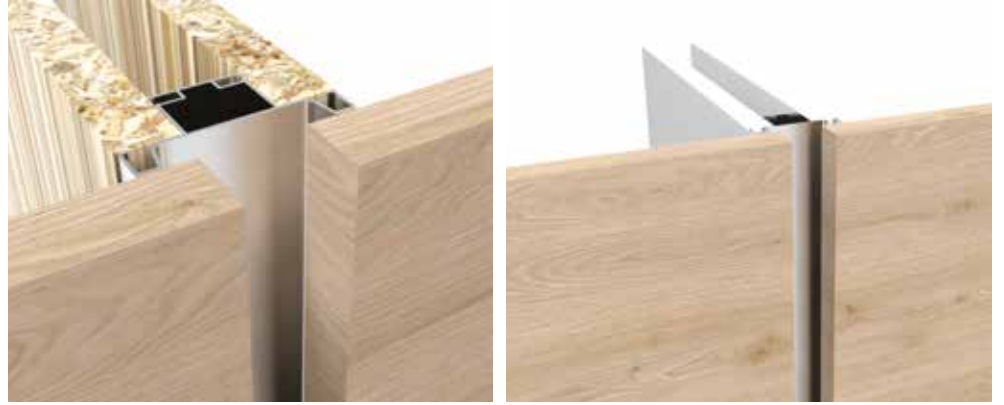

KULP PROFİLLERİ / PROFILES FOR HANDLES

10968

STOK ✓

Ağırlık / Weight 0.539kg/m
Paket Adedi / Quantity in Pack 4

6697

STOK ✓

Ağırlık / Weight 0.668 kg/m
Paket Adedi / Quantity in Pack 4

5149