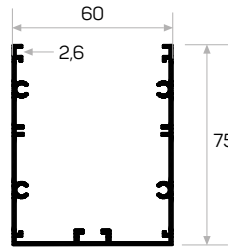

10695

Ağırlık / Weight	1.215 kg/m
Paket Adedi / Quantity in Pack	2