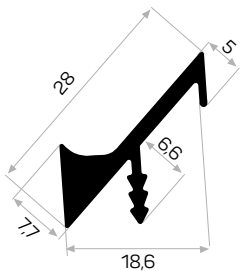

7408

STOK ✓

Ağırlık / Weight 0.256 kg/m

Paket Adedi / Quantity in Pack 12