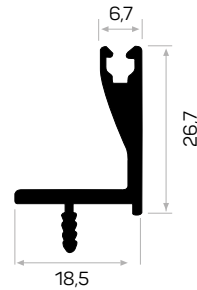

6699

Ağırlık / Weight 0.389 kg/m
Paket Adedi / Quantity in Pack 12

6699 Gömme Kulp Fitolü Kod AM00207-011

6699 Gömme
Kulüp Fitolü
6699 Hidden
Handle Wick

7439

Ağırlık / Weight 0.295 kg/m
Paket Adedi / Quantity in Pack 8

Üst Kapak/Led PRFPLS Fitolü Kod AM00314-005
Gizli Ledli Kulüp Profili