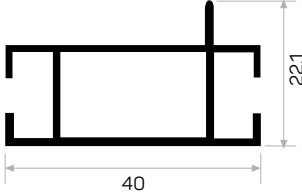

1948

STOK ✓

Ağırlık / Weight	0.420 kg/m
Paket Adedi / Quantity in Pack	8

Bağlantı Aparatı Çektirme Kod
AM00322-000000-084

1946 ile birlikte çalışır.