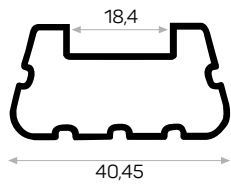

0715

STOK ✓

Ağırlık / Weight 0.411 kg/m

Paket Adedi / Quantity in Pack 8

Mob. PLS Küçük Kpk (Ranza) Kod AM00312-012

3309

Ağırlık / Weight 0.423 kg/m

Paket Adedi / Quantity in Pack 8