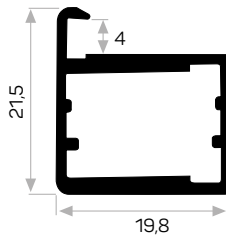

5624

STOK ✓

Ağırlık / Weight 0.290 kg/m
Paket Adedi / Quantity in Pack 10

3020 Metal Kçk Köşe Kod AM00306-013
Cam, Silikon İle Yapıştırılıyor.