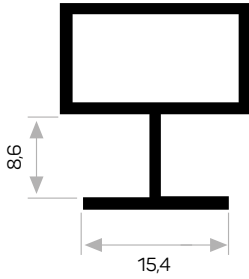

Cama Yapıştırılır
Glued to glass

4171

STOK

Ağırlık / Weight 0.270 kg/m

Paket Adedi / Quantity in Pack 12

Plastik Kenar Bağlı. Kod A1201060000005

Plastik Kenar Bağlantısı
Plastic Edge Connection

4171 profil
kullanılmıştır.
4171 profile
used.