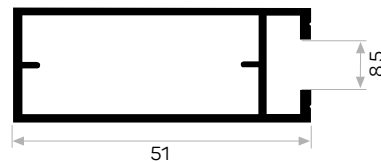

4092

Ağırlık / Weight	0.612 kg/m
Paket Adedi / Quantity in Pack	6
Mob. 4172 Metal Köşe Kod AM00306-008	
Kalın Cam Fitili Kod AM00207-007