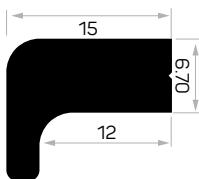

011

YENİ
NEW

Ağırlık / Weight 0,321 kg/m
Paket Adedi / Quantity in Pack