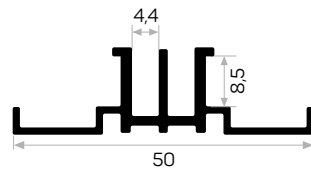

1116

STOK ✓

Ağırlık / Weight 0.314 kg/m
Paket Adedi / Quantity in Pack 12

4967

Ağırlık / Weight 0.205 kg/m
Paket Adedi / Quantity in Pack 12

4968

Ağırlık / Weight 0.373 kg/m
Paket Adedi / Quantity in Pack 8

6321

Ağırlık / Weight 0.369 kg/m
Paket Adedi / Quantity in Pack 8

4969

Ağırlık / Weight 0.292 kg/m
Paket Adedi / Quantity in Pack 12

7574

Ağırlık / Weight
Paket Adedi / Quantity in Pack 8

8 mm Dikme Raf Profili

8mm Vertical Shelf Profile

1115

STOK ✓

Ağırlık / Weight 0.395 kg/m
Paket Adedi / Quantity in Pack 4
Sunta Dönüş Kapak Kod AM00312-013

Sunta Dönüş Kapağı
Hardboard
Corner Cap

1115 Uygulama

1116 Uygulama

* Stokta bulunan ürünler ✓ işareti ile belirtilmektedir. The products always available in stock are indicated by ✓.

* Aksesuarlar profil içeriğine dahil değildir, lütfen ayrıca sipariş ediniz. Accessories are not included in the profile, please order separately.