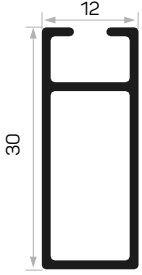

13163

YENİ
NEW

STOK ✓

Ağırlık / Weight 0.259 kg/m
Paket Adedi / Quantity in Pack 30
Profil Fitolü AM00207-019