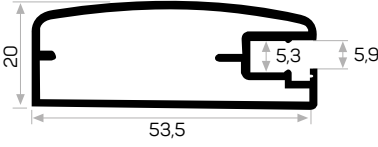

5395

STOK ✓

Ağırlık / Weight	0.496 kg/m
Paket Adedi / Quantity in Pack	4
U Cam Fitili Kod AM00206-001	
Mob. Büyük Plastik Köşe Kod AM00306-007