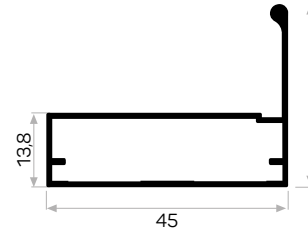

7328

STOK ✓

Ağırlık / Weight 0.380 kg/m

Paket Adedi / Quantity in Pack 8

Mob. 4172 Metal Köşe Kod AM00306-008

Cam, Silikon İle Yapıştırılıyor.
Metal Köşe İle Çalışan Cam Kapak Profili

7329

STOK ✓

Ağırlık / Weight 0.456 kg/m

Paket Adedi / Quantity in Pack 8

Mob. 4172 Metal Köşe Kod AM00306-008

Cam, Silikon İle Yapıştırılıyor.
7328'in Cam Kapak Kulp Profili
Metal Köşe İle Çalışan Cam Kapak Profili

7326

STOK ✓

Ağırlık / Weight 0.431 kg/m

Paket Adedi / Quantity in Pack 8

Mob. 4172 Metal Köşe Kod AM00306-008

U Cam Fitili Kod AM00206-001

Cam, Silikon İle Yapıştırılıyor.
Metal Köşe İle Çalışan Cam Kapak Profili

12301

STOK ✓

Ağırlık / Weight 0.503kg/m

Paket Adedi / Quantity in Pack 8

Mob. 4172 Metal Köşe Kod AM00306-008

U Cam Fitili Kod AM00206-001

Cam, Silikon İle Yapıştırılıyor.
7326'in Cam Kapak Kulp Profili
Metal Köşe İle Çalışan Cam Kapak Profili

11661

STOK ✓

Ağırlık / Weight 0.532 kg/m

Paket Adedi / Quantity in Pack 6

Mob. 4172 Metal Köşe Kod AM00306-008

Mob. Büyük Plastik Köşe Kod AM00306-007

Sert U Cam Fitili Kod AM00206-003

7330

STOK ✓

Ağırlık / Weight 0.451 kg/m

Paket Adedi / Quantity in Pack 8

Mob. 4172 Metal Köşe Kod AM00306-008

Cam, Silikon İle Yapıştırılıyor.
7328'in Cam Kapak Kulp Profili

11659

STOK ✓

Ağırlık / Weight 0.467 kg/m

Paket Adedi / Quantity in Pack 8

Mob. 4172 Metal Köşe Kod AM00306-008

Sert U Cam Fitili Kod AM00206-003

11660

STOK ✓

Ağırlık / Weight 0.351 kg/m

Paket Adedi / Quantity in Pack 12

11659'un Kulp Profili

* Stokta bulunan ürünler ✓ işareti ile belirtilmektedir. The products always available in stock are indicated by ✓.

* Aksesuarlar profil içeriğine dahil değildir, lütfen ayrıca sipariş ediniz. Accessories are not included in the profile, please order separately.