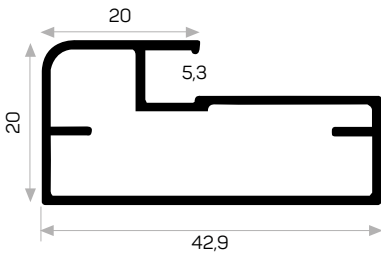

U Cam Fitili
U Glass Wick

Mob. Küçük Plastik Köşe
Small Plastic Corner

4923

STOK ✓

Ağırlık / Weight	0.458 kg/m
Paket Adedi / Quantity in Pack	8
U Cam Fitili Kod AM00206-001	
Mob. Büyük Plastik Köşe Kod AM00306-007	