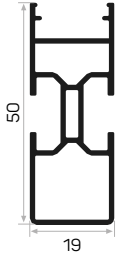

13571

YENİ
NEW

STOK ✓

Ağırlık / Weight 0.614 kg/m
Paket Adedi / Quantity in Pack 6
Led PRF Düz Üst Fitol Kod AM00314-032