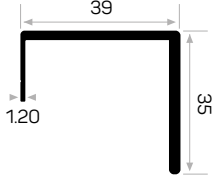

13742

YENİ
NEW

STOK ✓

Ağırlık / Weight 0,490 kg/m
Paket Adedi / Quantity in Pack 8