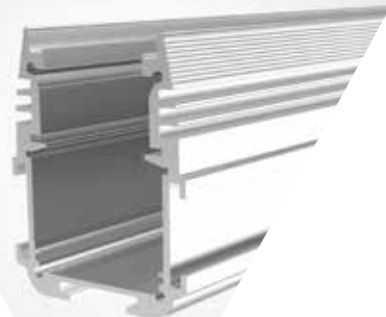

LED PROFİLLERİ

Led Profiles