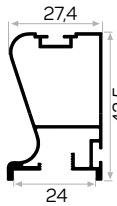

Brush weather strip

7315

Ağırlık / Weight 0.505 kg/m
Paket Adedi / Quantity in Pack 8
Kil Fitol 67*800 Kod AM00207-004
Mob. Ray Kapak Bitiş Fitolu Balonlu Kod AM00207-008
Ray Kpk Kalın Cam Fitolu Kod AM00207-007