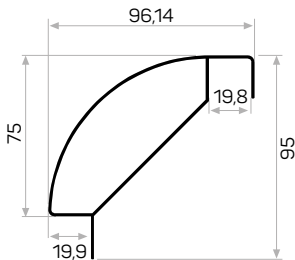

5518

Ağırlık / Weight	1.117 kg/m
Paket Adedi / Quantity in Pack	8

Dolap Dönüş Profili