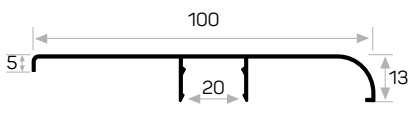

12821

YENİ
NEW

STOK ✓

Ağırlık / Weight 0.463 kg/m
Paket Adedi / Quantity in Pack 8

Süpürgelik Bağl. Plastiği Kod AM00300-003

001

YENİ
NEW

Ağırlık / Weight 0.470 kg/m
Paket Adedi / Quantity in Pack 8

Süpürgelik Bağl. Plastiği Kod AM00300-003