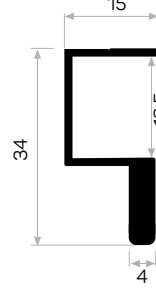

7240

STOK ✓

Ağırlık / Weight 0.288 kg/m
Paket Adedi / Quantity in Pack 8