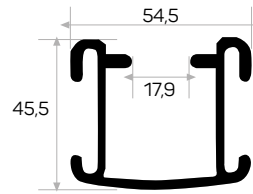

6217

Ağırlık / Weight 1.528 kg/m
Paket Adedi / Quantity in Pack 2

Market Bariyer Profili