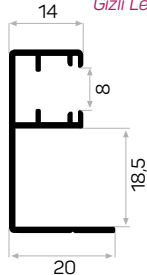

10072

STOK ✓

Ağırlık / Weight 0.366 kg/m
Paket Adedi / Quantity in Pack 12