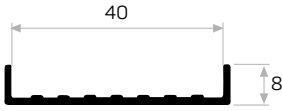

10862

STOK ✓

Ağırlık / Weight 0.239 kg/m

Paket Adedi / Quantity in Pack 16

Laminant Kapı Kenar Profili

5843

STOK ✓

Ağırlık / Weight 0.247 kg/m

Paket Adedi / Quantity in Pack 6

Laminant Kapı Kenar Profili