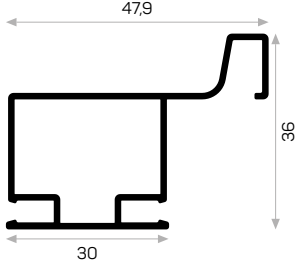

KULP PROFİLLERİ / PROFILES FOR HANDLES

10968

STOK ✓

Ağırlık / Weight 0.539kg/m
Paket Adedi / Quantity in Pack 4

6697

STOK ✓

Ağırlık / Weight 0.668 kg/m
Paket Adedi / Quantity in Pack 4

5149