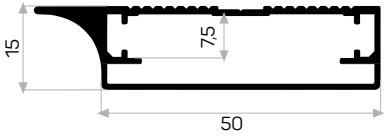

7273

STOK ✓

Ağırlık / Weight 0.597 kg/m
Paket Adedi / Quantity in Pack 6

Mob. Büyük Plastik Köşe Kod AM00306-007
Cam, Silikon İle Yapıştırılıyor.
7272 Profilin Kulp Profili