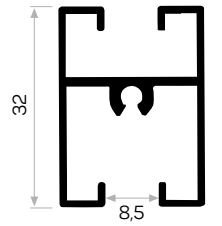

4109

Ağırlık / Weight	0.451 kg/m
Paket Adedi / Quantity in Pack	9
Ray Kpk Kalın Cam Fitili Kod AM00207-007