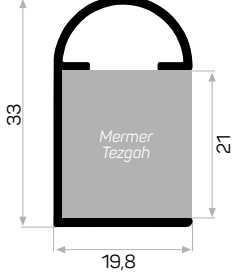

7417

STOK ✓

Ağırlık / Weight 0.261kg/m

Paket Adedi / Quantity in Pack 12

Mermer Granit Tezgah Profili

7084

STOK ✓

Ağırlık / Weight 0.240kg/m