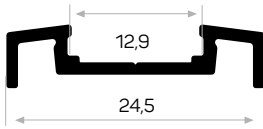

12121

STOK ✓

Ağırlık / Weight 0.126 kg/m

Paket Adedi / Quantity in Pack 28

Tavan Aydınlatma Profili