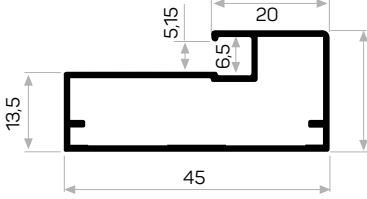

STOK ✓

Ağırlık / Weight 0.431 kg/m

Paket Adedi / Quantity in Pack 8

Mob. 4172 Metal Köşe Kod AM00306-008

U Cam Fitili Kod AM00206-001

Cam, Silikon İle Yapıştırılıyor.
Metal Köşe İle Çalışan Cam Kapak Profili