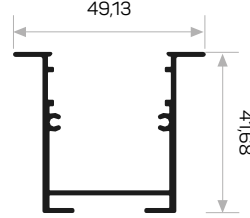

13279

YENİ
NEW

STOK ✓

Ağırlık / Weight 0.667 kg/m

Paket Adedi / Quantity in Pack 6