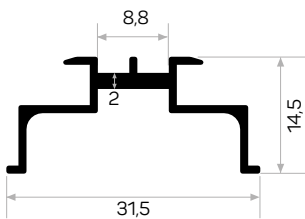

10591

Ağırlık / Weight
Paket Adedi / Quantity in Pack 12

Sunta İç Dikey Tırnaklı İkili Raf Profili