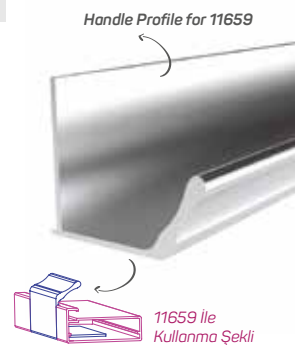

Paket Adedi / Quantity in Pack 8

Mob. 4172 Metal Köşe Kod AM00306-008

Sert U Cam Fitili Kod AM00206-003

11660

STOK ✓

Ağırlık / Weight 0.351 kg/m

Paket Adedi / Quantity in Pack 12

11659'un Kulp Profili