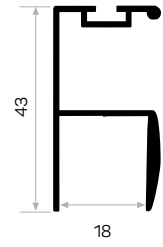

5309

STOK ✓

Ağırlık / Weight 0.387 kg/m
Paket Adedi / Quantity in Pack 8

5002

STOK ✓

Ağırlık / Weight 0.476 kg/m
Paket Adedi / Quantity in Pack 6
Mob. Ray Kapak Bitiş Fıtlı Balonlu Kod AM00207-008

Mob. Ray Kapak Bitiş Fıtlı Balonlu
Sliding Cover Stopper Wick