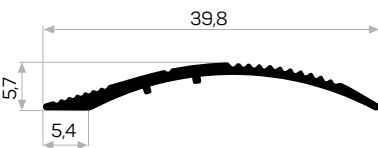

5353

STOK ✓

Ağırlık / Weight 0.171kg/m
Paket Adedi / Quantity in Pack 24
Çift Taraflı Bant Kod AM00313-001

7221

STOK ✓

Ağırlık / Weight 0.157 kg/m
Paket Adedi / Quantity in Pack 20

* Stokta bulunan ürünler ✓ işareti ile belirtilmektedir. The products always available in stock are indicated by ✓.
* Aksesuarlar profil içeriğine dahil değildir, lütfen ayrıca sipariş ediniz. Accessories are not included in the profile, please order separately.