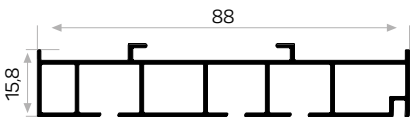

12496

YENİ
NEW

Ağırlık / Weight 0.658 kg/m

Paket Adedi / Quantity in Pack 2

Alüminyum Perde Korniş Profili

Curtain Cornice Profile