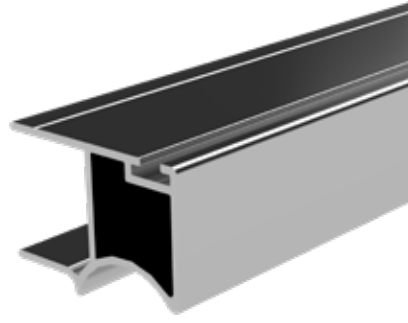

6609

STOK ✓

Ağırlık / Weight 0.363 kg/m

Paket Adedi / Quantity in Pack 8

Kil Fitali 67*800 Kod AM00207-004