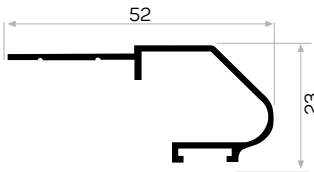

4169

STOK ✓

Ağırlık / Weight 0.135 kg/m
Paket Adedi / Quantity in Pack 28

4123

Ağırlık / Weight 0.307 kg/m
Paket Adedi / Quantity in Pack 12

Mobilya Taç Profil

4222

Ağırlık / Weight 0.180 kg/m
Paket Adedi / Quantity in Pack 24