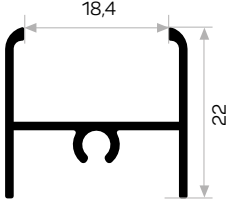

10804

STOK ✓

Ağırlık / Weight	0.233 kg/m
Paket Adedi / Quantity in Pack	12