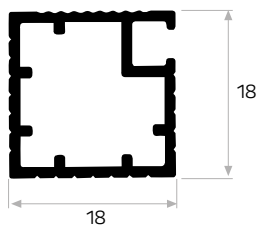

5969

STOK ✓

Ağırlık / Weight 0.262kg/m

Paket Adedi / Quantity in Pack 12

Mob. Eyve Altı Bağl. Aparatı Kod AM00300-016

Mutfak Eyve Altı Profili