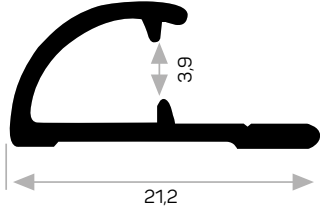

4284

Ağırlık / Weight 0.146 kg/m
Paket Adedi / Quantity in Pack 24