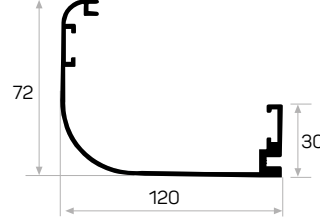

5875

Ağırlık / Weight 1.386 kg/m

Paket Adedi / Quantity in Pack 2

Mob. Kapı Kasası Köş. Pullu Kod AM00300-017

Mob. Kapı Kasası Köş. Kod AM00300-014

5855 ile Beraber Çalışır
15-18'lik Duvar Kalınlığı Kullanılan Pervaz