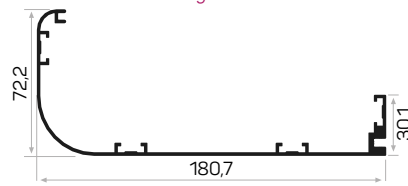

7747

STOK ✓

Ağırlık / Weight 1.856 kg/m

Paket Adedi / Quantity in Pack 2

Mob. Kapı Kasası Köş. Pullu Kod AM00300-017

Mob. Kapı Kasası Köş. Kod AM00300-014

Mob. Kapı Kasası Köş. L Bükümlü Pullu Kod AM00300-025

5855 ile Beraber Çalışır
21-24'lik Duvar Kalınlığı Kullanılan Pervaz