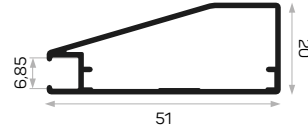

Ağırlık / Weight 0.374kg/m

Paket Adedi / Quantity in Pack 12

Ayna Çerçevesi / Mirror Profile

13524

STOK ✓

Ağırlık / Weight 0.474 kg/m

Paket Adedi / Quantity in Pack 8

12405