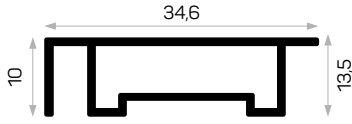

Ağırlık / Weight 0.374kg/m

Paket Adedi / Quantity in Pack 12

Ayna Çerçevesi / Mirror Profile

13524

STOK ✓

Ağırlık / Weight 0.474 kg/m

Paket Adedi / Quantity in Pack 8

12405