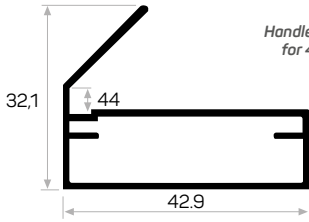

4957

STOK ☒

Ağırlık / Weight 0.473kg/m

Paket Adedi / Quantity in Pack 8

Mob. Büyük Plastik Köşe Kod AM00306-007
Cam, Silikon ile Yapıştırılıyor.
4924'ün Cam Kapak Kulp Profilidir.

Handle Profile
for 4924