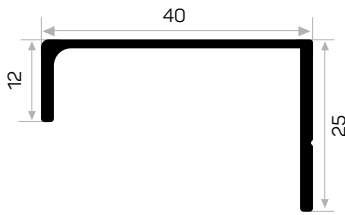

Ağırlık / Weight 0.304 kg/m

Paket Adedi / Quantity in Pack 18

Led PLS 3000mm 6988 Kod AM00314-005
Gizli ledli kulp profili

11412

STOK

Ağırlık / Weight 0.326 kg/m

Paket Adedi / Quantity in Pack 12

11531