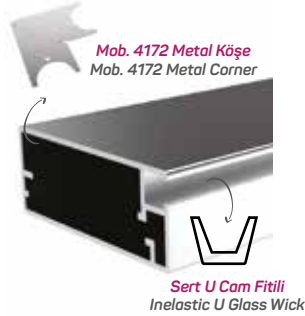

11661

STOK ✓

Ağırlık / Weight 0.532 kg/m

Paket Adedi / Quantity in Pack 6

Mob. 4172 Metal Köşe Kod AM00306-008

Mob. Büyük Plastik Köşe Kod AM00306-007

Sert U Cam Fitili Kod AM00206-003

7330