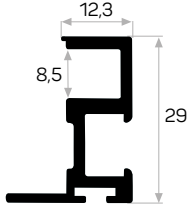

5950

Ağırlık / Weight	0.433 kg/m
Paket Adedi / Quantity in Pack	12
Kil Fitol 67*800 Kod AM00207-004	
Mob. Vega Serisi Stoper Fitolli Kod AM00207-009	
Ray Kpk Kalın Cam Fitolli Kod AM00207-007