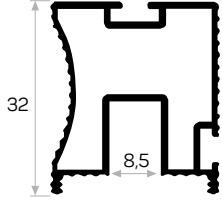

5141

Ağırlık / Weight	0.480 kg/m
Paket Adedi / Quantity in Pack	8
Kil Fitil 67*800 Kod AM00207-004	
Mob. Ray Kapak Bitiş Fitili Balonlu Kod AM00207-008