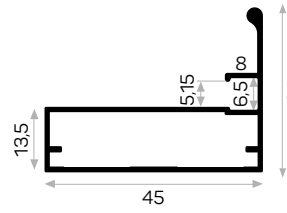

11720

STOK ✓

Ağırlık / Weight 0.451 kg/m

Paket Adedi / Quantity in Pack 8

Mob. 4172 Metal Köşe Kod AM00306-008

Sert U Cam Fitolü Kod AM00206-003

Metal köşe ile çalışan cam kapak profili

11719

STOK ✓

Ağırlık / Weight 0.267 kg/m

Paket Adedi / Quantity in Pack 12

11720'nin Cam Kapak Kulp Profili

11720 Profili

11936

STOK ✓

Ağırlık / Weight 0.513 kg/m

Paket Adedi / Quantity in Pack 12

Mob. 4172 Metal Köşe Kod AM00306-008

Sert U Cam Fitolü Kod AM00206-003

11720'nin Kulp Profili

7325

STOK ✓

Ağırlık / Weight 0.421 kg/m

Paket Adedi / Quantity in Pack 8

Mob. 4172 Metal Köşe Kod AM00306-008

Sert U Cam Fitolü Kod AM00206-003

Metal köşe ile çalışan cam kapak profili

11204

STOK ✓

Ağırlık / Weight 0.486 kg/m

Paket Adedi / Quantity in Pack 8

Mob. 4172 Metal Köşe Kod AM00306-008

Sert U Cam Fitolü Kod AM00206-003

7325 Cam Kapak Kulp Profili

11013

STOK ✓

Ağırlık / Weight 0.472 kg/m

Paket Adedi / Quantity in Pack 8

Mob. 4172 Metal Köşe Kod AM00306-008

Sert U Cam Fitolü Kod AM00206-003

7325 Cam Kapak Kulp Profili

11692

STOK ✓

Ağırlık / Weight 0.476kg/m

Paket Adedi / Quantity in Pack 4

Mob. 4172 Metal Köşe Kod AM00306-008

Sert U Cam Fitolü Kod AM00206-003

7325 Cam Kapak Kulp Profili

11715

STOK ✓

Ağırlık / Weight 0.516kg/m

Paket Adedi / Quantity in Pack 6

Mob. 7565 Cam Fitolü Kod AM00200-001

11716 Cam Kapak Kulp Profili

* Stokta bulunan ürünler ✓ işareti ile belirtilmektedir. The products always available in stock are indicated by ✓.

* Aksesuarlar profil içeriğine dahil değildir, lütfen ayrıca sipariş ediniz. Accessories are not included in the profile, please order separately.