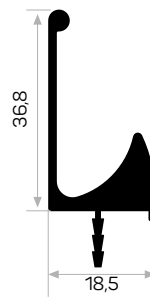

3030

STOK ✓

Ağırlık / Weight 0.311 kg/m
Paket Adedi / Quantity in Pack 16

5487

Ağırlık / Weight 0.468 kg/m
Paket Adedi / Quantity in Pack 8

11120

Ağırlık / Weight 0.577 kg/m
Paket Adedi / Quantity in Pack 8