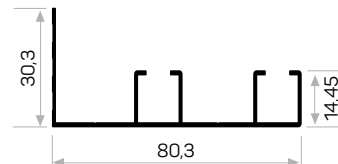

* Stokta bulunan ürünler ✓ işareti ile belirtilmektedir. The products always available in stock are indicated by ✓.

* Aksesuarlar profil içeriğine dahil değildir, lütfen ayrıca sipariş ediniz. Accessories are not included in the profile, please order separately.