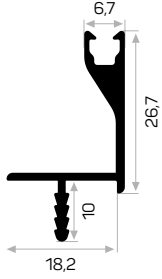

11540

STOK ☒

Ağırlık / Weight 0.298 kg/m

Paket Adedi / Quantity in Pack 12

Mob. 6699 Gömme Kulp Fitolü Kod AM00207-011