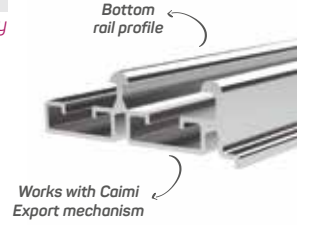

6271

STOK ✓

Ağırlık / Weight 0.668 kg/m

Paket Adedi / Quantity in Pack 4

Mob. Caimi Export Mek. Kod AM00407-019
Üstten askılı alt ray

6270

STOK ✓

Ağırlık / Weight 0.506 kg/m

Paket Adedi / Quantity in Pack 6

Mob. Caimi Export Mek. Kod AM00407-019
Üstten askılı alt ray

5416

Ağırlık / Weight 0.132 kg/m

Paket Adedi / Quantity in Pack 8

Sürme Kapak Alt Ray Profili

3804

STOK ✓

Ağırlık / Weight 0.090 kg/m

Paket Adedi / Quantity in Pack 27

30 kg.Sürme Kapak Alt Ray Profili

5367

STOK ✓

Ağırlık / Weight 0.126 kg/m

Paket Adedi / Quantity in Pack 27

Sürme Kapak 60 kg.lık Alt Ray Profili

11545

STOK ✓

Ağırlık / Weight 0.158 kg/m

Paket Adedi / Quantity in Pack 8

Kapı İçi Ray Profili

4564

Ağırlık / Weight 0.075 kg/m

Paket Adedi / Quantity in Pack 48

4403

Ağırlık / Weight 0.124 kg/m

Paket Adedi / Quantity in Pack 8

* Stokta bulunan ürünler ✓ işareti ile belirtilmektedir. The products always available in stock are indicated by ✓.

* Aksesuarlar profil içeriğine dahil değildir, lütfen ayrıca sipariş ediniz. Accessories are not included in the profile, please order separately.