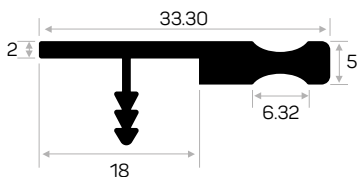

TASARIM TESCİLLİ ÜRÜN
2022 002611
Registered Design

* Stokta bulunan ürünler ☒ işareti ile belirtilmektedir. The products always available in stock are indicated by ☒.

* Aksesuarlar profil içeriğine dahil değildir, lütfen ayrıca sipariş ediniz. Accessories are not included in the profile, please order separately.