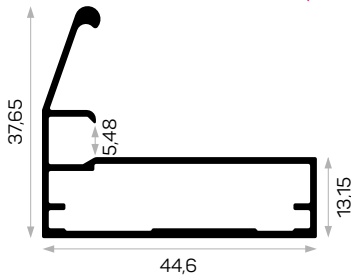

13155

Ağırlık / Weight	0.508kg/m
Paket Adedi / Quantity in Pack	1
Mob. 4172 Metal Köşe Kod AM00306-008	
13154 Kulp Profili