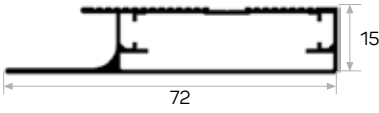

10745

STOK ✓

Ağırlık / Weight 0.630 kg/m
Paket Adedi / Quantity in Pack 4

Mob. Büyük Plastik Köşe Kod AM00306-007
Cam, Silikon İle Yapıştırılıyor.
7272 Profilin Kulp Profili

Handle Profile for 7272

7272

STOK ✓