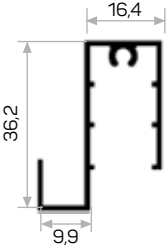

Vega series mini wheel upper / lower connection profile

10464

STOK ✓

Ağırlık / Weight 0.359 kg/m
Paket Adedi / Quantity in Pack 8

Mob. Ray Kapak Stoper Takımı 60kg Kod AM00407-015

Vega ray dolap frenli üst ray profili