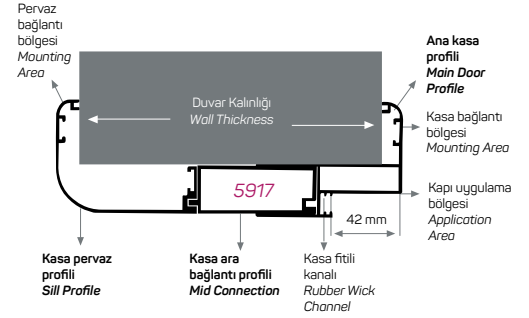

5917

STOK ✓

Ağırlık / Weight 0.975 kg/m

Paket Adedi / Quantity in Pack 3

Kapı Kasası Ara Bağlantı Profili