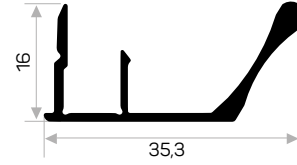

STOK ✓

Ağırlık / Weight 0.267 kg/m

Paket Adedi / Quantity in Pack 12

11720'nin Cam Kapak Kulp Profili

11720 Profili

11936

STOK ✓

Ağırlık / Weight 0.513 kg/m