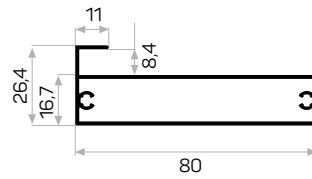

Works with sliding door thick glass wick

7415

Ağırlık / Weight	0.825 kg/m
Paket Adedi / Quantity in Pack	4
Ray Kpk Kalın Cam Fitolli Kod AM00207-007	

Works with sliding door thick glass wick

7059

STOK ✓

Ağırlık / Weight	0.450 kg/m
Paket Adedi / Quantity in Pack	8
Ray Kpk Kalın Cam Fitolli Kod AM00207-007	
Vega çift teker alt bağlantı profili	