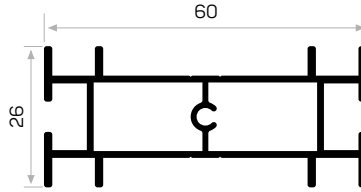

6244

Ağırlık / Weight 0.687 kg/m
Paket Adedi / Quantity in Pack 2
6767 İle Beraber Çalışır.