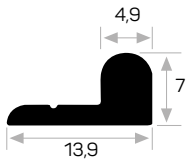

5416

Ağırlık / Weight 0.132 kg/m

Paket Adedi / Quantity in Pack 8

Sürme Kapak Alt Ray Profili

3804

STOK ✓

Ağırlık / Weight 0.090 kg/m

Paket Adedi / Quantity in Pack 27

30 kg.Sürme Kapak Alt Ray Profili