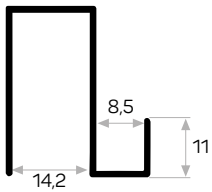

Works with sliding door thick glass wick

7415

Ağırlık / Weight	0.825 kg/m
Paket Adedi / Quantity in Pack	4
Ray Kpk Kalın Cam Fitolli Kod AM00207-007	

Works with sliding door thick glass wick

7059

STOK ✓

Ağırlık / Weight	0.450 kg/m
Paket Adedi / Quantity in Pack	8
Ray Kpk Kalın Cam Fitolli Kod AM00207-007	
Vega çift teker alt bağlantı profili	