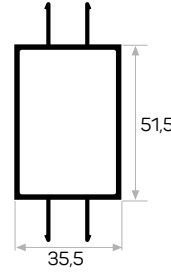

Ağırlık / Weight 0.854 kg/m
Paket Adedi / Quantity in Pack 2

6906 ile Beraber Çalışır

Works with 6906

4097

Ağırlık / Weight 0.315 kg/m
Paket Adedi / Quantity in Pack 9

7007

STOK ✓

Ağırlık / Weight 1.060 kg/m
Paket Adedi / Quantity in Pack 2