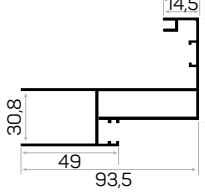

6683

STOK ✓

Ağırlık / Weight 1.413 kg/m

Paket Adedi / Quantity in Pack 2

Mob. Kapı Kasası Köş. Pullu Kod AM00300-017

Mob. Kapı Kasası Köş. Kod AM00300-014

Mob. Kapı Kas. Fıtlı ALM193 Kod AM00207-014

10017, 6679, 6680, 6681, 6682 ile Beraber Çalışır.

Kapı Ana Kasa Profili