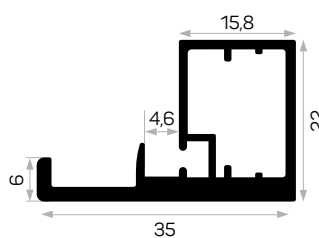

11715

STOK ✓

Ağırlık / Weight 0.516kg/m

Paket Adedi / Quantity in Pack 6

Mob. 7565 Cam Fitolü Kod AM00200-001

11716 Cam Kapak Kulp Profili

* Stokta bulunan ürünler ✓ işareti ile belirtilmektedir. The products always available in stock are indicated by ✓.