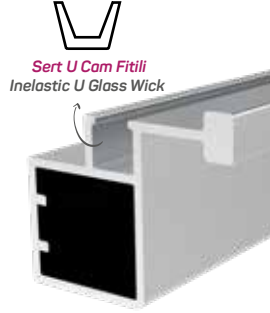

12862

STOK ✓

Ağırlık / Weight	0,385 kg/m
Paket Adedi / Quantity in Pack	12
Sert U Cam Fitili Kod AM00206-003	
Mob. Gizli Menteşe Apt. Kod AM00306-027	
12861 Kulp Profili	

Sert U Cam Fitili
Inelastic U Glass Wick

13673

YENİ
NEW

STOK ✓

Ağırlık / Weight	0,376 kg/m
Paket Adedi / Quantity in Pack	12
Sert U Cam Fitili Kod AM00206-003	
Mob. Gizli Menteşe Apt. Kod AM00306-027