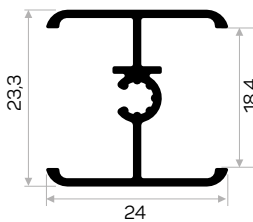

10803

STOK ✓

Ağırlık / Weight	0.264 kg/m
Paket Adedi / Quantity in Pack	16

10802

STOK ✓

Ağırlık / Weight	0.497 kg/m
Paket Adedi / Quantity in Pack	16