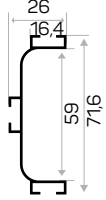

11598

STOK ✓

Ağırlık / Weight 0.489 kg/m

Paket Adedi / Quantity in Pack 4

Mob. 11598 Gola Seri Yan Kapak Kod AM00300-028

Mob. Gola Kulp Bağlantı Aparatı Kod AM00322-070

Gola Kulp Bağlantı Aparatı
Golla Series Connection
Accessory