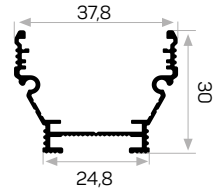

11411

STOK ✓

Ağırlık / Weight 0.389 kg/m

Paket Adedi / Quantity in Pack 4

Led PLS Fitol Beyaz 3000mm Kod
AM00314-016

Led PLS Yan Kapak Kod AM00314-015

Walwasher Led Bağlantı Aparatı Kod
AM00314-006