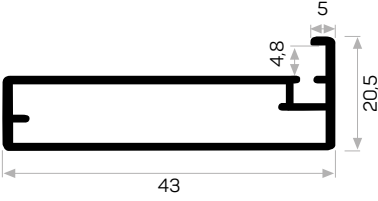

6144

STOK ✓

Ağırlık / Weight 0.433kg/m

Paket Adedi / Quantity in Pack 8

Mob. Büyük Plastik Köşe Kod AM00306-007

Mob. 6144 Sert Cam Fitili Kod AM00206-002

Mob. Büyük Plastik Köşe
Large Plastic Corner

7291