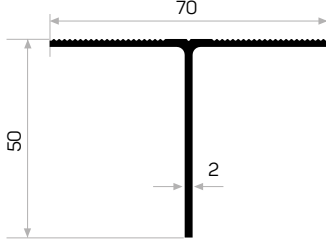

4293

Ağırlık / Weight	0.621 kg/m
Paket Adedi / Quantity in Pack	5

Sinterflex Montaj Profili