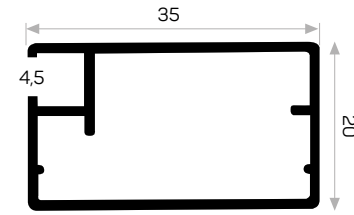

Mob. Büyük Plastik Köşe Kod AM00306-007
Cam, Silikon İle Yapıştırılıyor.
7272 Profilin Kulp Profili

Handle Profile for 7272

4927

STOK ✓

Ağırlık / Weight 0.395kg/m
Paket Adedi / Quantity in Pack 8

Mob. Orta Plastik Köşe Kod AM00306-010
U Cam Fitolü Kod AM00206-001