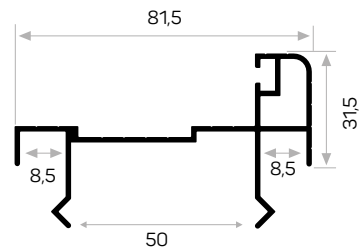

Paket Adedi / Quantity in Pack 12

7371 ile Beraber Çalışır

Works With 7371

12142

Ağırlık / Weight 0.939 kg/m

Paket Adedi / Quantity in Pack 4

Çelik Kapı Kanat Profili

Steel Door Leaf Profile