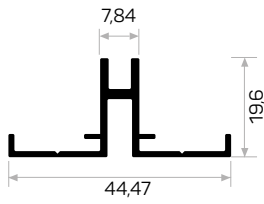

Dikey Tekli Raf Profili
Stok Ölçülerimiz 2500-2800 mm
40 Hadve Delikli

12590

Ağırlık / Weight

Paket Adedi / Quantity in Pack 12

Etkeli konsol ve kanca siparişi için danışınız.

* Stokta bulunan ürünler işareti ile belirtilmektedir. The products always available in stock are indicated by .