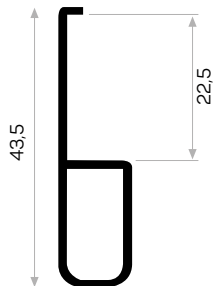

4924

STOK ☒

Ağırlık / Weight 0.402kg/m

Paket Adedi / Quantity in Pack 8

Mob. Büyük Plastik Köşe Kod AM00306-007
Cam, Silikon ile Yapıştırılıyor.

Cama Yapıştırılır
Glued to glass

Mob. Büyük Plastik Köşe
Large Plastic Corner

4957

STOK ☒

Ağırlık / Weight 0.473kg/m

Paket Adedi / Quantity in Pack 8

Mob. Büyük Plastik Köşe Kod AM00306-007
Cam, Silikon ile Yapıştırılıyor.
4924'ün Cam Kapak Kulp Profilidir.

Handle Profile
for 4924

Mob. Büyük Plastik Köşe
Large Plastic Corner

Cama Yapıştırılır
Glued to glass

4171

STOK ☒

Ağırlık / Weight 0.270 kg/m

Paket Adedi / Quantity in Pack 12

Plastik Kenar Bağlı. Kod A1201060000005

Plastik Kenar Bağlantısı
Plastic Edge Connection

4171 profil
kullanılmıştır.
4171 profile
used.

4174 profil
kullanılmıştır.
4174 profile used.

4175 profil kullanılmıştır.
4175 profile used.

4175

Ağırlık / Weight 0.281 kg/m

Paket Adedi / Quantity in Pack 12

4174 ile birlikte çalışır.

4174

Kıl Fitilli 67*800
Brush Weather
Strip 67*800

* Stokta bulunan ürünler ☒ işareti ile belirtilmektedir. The products always available in stock are indicated by ☒.

* Aksesuarlar profil içeriğine dahil değildir, lütfen ayrıca sipariş ediniz. Accessories are not included in the profile, please order separately.