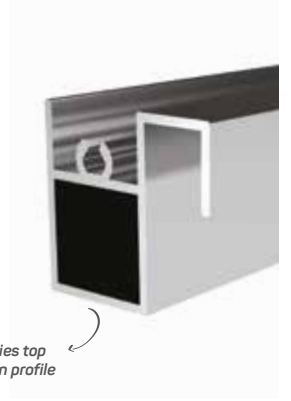

7416

Ağırlık / Weight 0.428 kg/m
Paket Adedi / Quantity in Pack 4

5950'nin kulp profili

Handle profile for 5950

7139

Ağırlık / Weight 0.362 kg/m
Paket Adedi / Quantity in Pack 8

Vega üst bağlantı profili

Vega series top connection profile