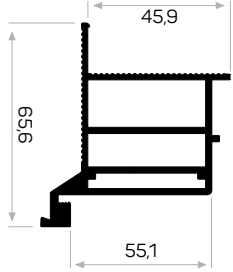

12252

STOK ✓

Ağırlık / Weight 1.683 kg/m

Paket Adedi / Quantity in Pack 2

Gizli Bağlantı Aparatı Kod AM00522-032

Gizli Kasa Profili