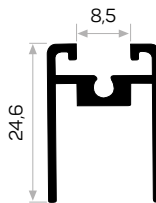

Thick glass wick

5630

Ağırlık / Weight	0.292 kg/m
Paket Adedi / Quantity in Pack	8