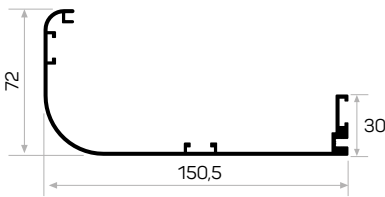

5855 ile Beraber Çalışır
18-21'lik Duvar Kalınlığı Kullanılan Pervaz

7747

STOK ✓

Ağırlık / Weight 1.856 kg/m

Paket Adedi / Quantity in Pack 2

Mob. Kapı Kasası Köş. Pullu Kod AM00300-017

Mob. Kapı Kasası Köş. Kod AM00300-014