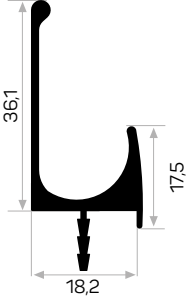

* Aksesuarlar profil içeriğine dahil değildir, lütfen ayrıca sipariş ediniz. Accessories are not included in the profile, please order separately.

KULP PROFİLLERİ

Profiles For
Handles

11638

Ağırlık / Weight 0.442 kg/m
Paket Adedi / Quantity in Pack 8