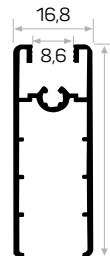

6385

STOK ✓

Ağırlık / Weight	0.472 kg/m
Paket Adedi / Quantity in Pack	6

Ray Kpk Kalın Cam Fitili Kod AM00207-007