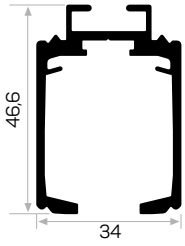

40 kg. Ray Profili

5477

Ağırlık / Weight 0.101 kg/m
Paket Adedi / Quantity in Pack 8

11010

STOK ✓

Ağırlık / Weight 1.010 kg/m
Paket Adedi / Quantity in Pack 8

4402

Ağırlık / Weight 0.214 kg/m
Paket Adedi / Quantity in Pack 8