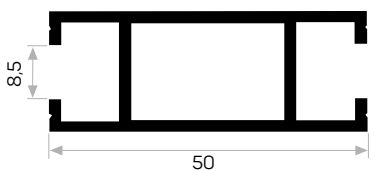

4093

Ağırlık / Weight	0.749 kg/m
Paket Adedi / Quantity in Pack	5