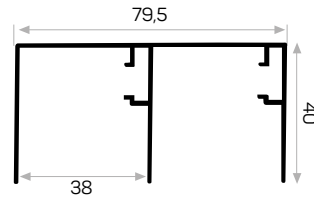

6608

STOK ✓

Ağırlık / Weight 0.750 kg/m
Paket Adedi / Quantity in Pack 8

Sistemmobicci 6608 Üst Ray Dolap İçi Mek. Kod AM00407-024

Works with SistemMobicci 6608 top rail internal mechanism

5087

STOK ✓

Ağırlık / Weight 0.329 kg/m
Paket Adedi / Quantity in Pack 8