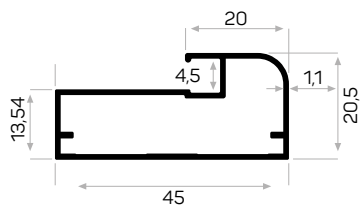

U Cam Fitili
U Glass Wick