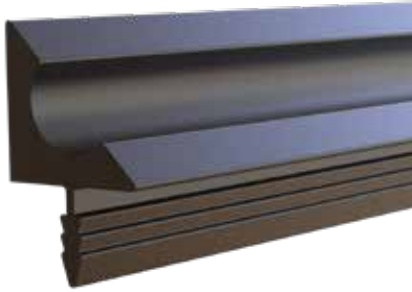

009

YENİ
NEW

Ağırlık / Weight 0,356 kg/m
Paket Adedi / Quantity in Pack