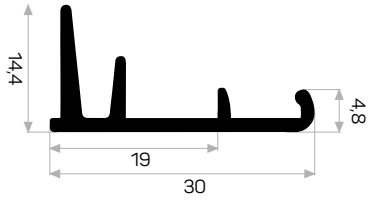

7291

STOK ✓

Ağırlık / Weight 0.252kg/m

Paket Adedi / Quantity in Pack 12

6144 Cam Kapak Kulp Profili