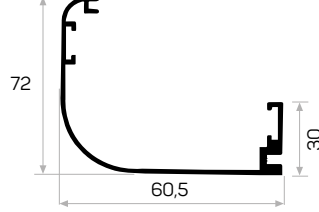

Main Door
Frame Profile

5874

Ağırlık / Weight 1.087 kg/m

Paket Adedi / Quantity in Pack 4

Mob. Kapı Kasası Köş. Pullu Kod AM00300-017

Mob. Kapı Kasası Köş. Kod AM00300-014

5855 ile Beraber Çalışır
9-12'lik Duvar Kalınlığı Kullanılan Pervaz