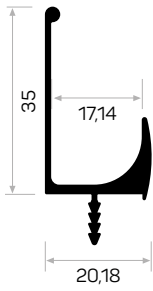

10969

STOK ✓

Ağırlık / Weight 0.354 kg/m
Paket Adedi / Quantity in Pack 8

Led Plastik Fital - 7714 Kod AM00314-008

12688

STOK ✓

Ağırlık / Weight 0.368 kg/m
Paket Adedi / Quantity in Pack 8

11751