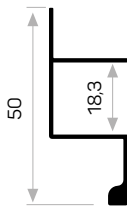

Mob. Gola Kulp Bağlantı Aparatı Kod AM00322-070

11599 Gola Seri Sol Kapak
11599 Golla Series Left Cap

12062

STOK ✓

Ağırlık / Weight 0.317 kg/m

Paket Adedi / Quantity in Pack 8

13503

YENİ
NEW