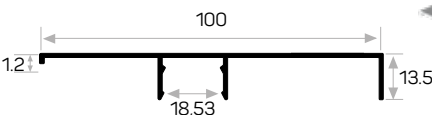

* Stokta bulunan ürünler ✓ işareti ile belirtilmektedir. The products always available in stock are indicated by ✓.
* Aksesuarlar profil içeriğine dahil değildir, lütfen ayrıca sipariş ediniz. Accessories are not included in the profile, please order separately.