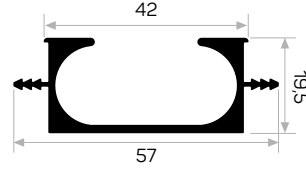

7412

Ağırlık / Weight 0.286 kg/m
Paket Adedi / Quantity in Pack 8

AS10269

Ağırlık / Weight 0.670 kg/m
Paket Adedi / Quantity in Pack 8

3312

Ağırlık / Weight 0.662 kg/m
Paket Adedi / Quantity in Pack 8

Kil Fiteli 67*800 Kod AM00207-004
Mob. Ray Kapak Bitiş Fiteli Balonlu Kod AM00207-008

Mob. Ray Kapak
Bitiş Fiteli Balonlu
Sliding Cover
Stopper Wick
Kil Fiteli 67*800
Brush Weather Strip 67*800

3800

STOK ✓

Ağırlık / Weight 0.425 kg/m
Paket Adedi / Quantity in Pack 6

Kil Fiteli 67*800 Kod AM00207-004
Mob. Ray Kapak Bitiş Fiteli Balonlu Kod AM00207-008

Kil Fiteli 67*800
Brush Weather Strip 67*800
Mob. Ray Kapak
Bitiş Fiteli Balonlu
Sliding Cover
Stopper Wick

10879

STOK ✓

Ağırlık / Weight 0.326 kg/m
Paket Adedi / Quantity in Pack 12

* Stokta bulunan ürünler ✓ işareti ile belirtilmektedir. The products always available in stock are indicated by ✓.
* Aksesuarlar profil içeriğine dahil değildir, lütfen ayrıca sipariş ediniz. Accessories are not included in the profile, please order separately.