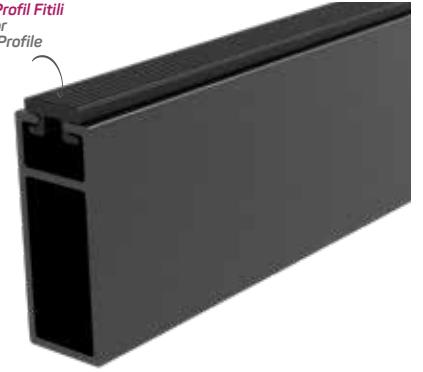

13163 Profil Fitolü
Wick For
13163 Profile