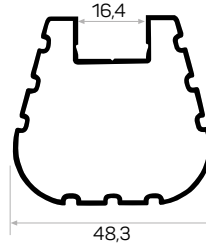

3307

Ağırlık / Weight 0.645 kg/m

Paket Adedi / Quantity in Pack 8

1829

STOK ✓

Ağırlık / Weight 0.643 kg/m

Paket Adedi / Quantity in Pack 4

Mob. PLS Ara Takoz (Ranza) Kod AM00300-011