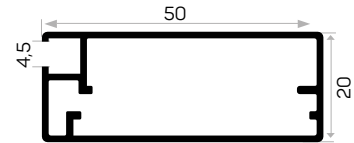

11661

STOK ✓

Ağırlık / Weight 0.532 kg/m

Paket Adedi / Quantity in Pack 6

Mob. 4172 Metal Köşe Kod AM00306-008

Mob. Büyük Plastik Köşe Kod AM00306-007

Sert U Cam Fitili Kod AM00206-003

7330