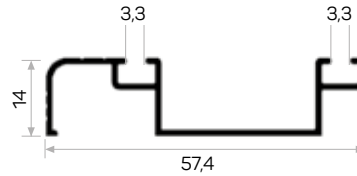

Vega series top rail profile with soft close

Furniture soft close set (60 kg)

11806

STOK ✓

Ağırlık / Weight 0.390 kg/m
Paket Adedi / Quantity in Pack 8

Kil Fitil 67*800 Kod AM00207-004

Mob. Vega Serisi Stoper Fitili Kod AM00207-009

Ray Kpk Kalın Cam Fitili Kod AM00207-007