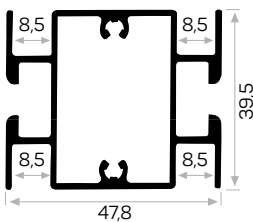

50x50 Ofis Bölm. Plast. Kap. Kod AM00316-003

50x50 Ofis Bölme
Plastik Kapağı
Office Partion
50x50 Plastic Cap

6165

STOK ✓

Ağırlık / Weight 0.996 kg/m
Paket Adedi / Quantity in Pack 4

* Stokta bulunan ürünler ✓ işareti ile belirtilmektedir. The products always available in stock are indicated by ✓.