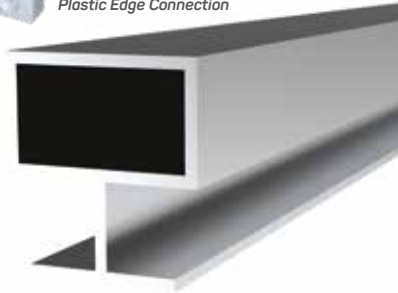

Cama Yapıştırılır
Glued to glass

4171

STOK

Ağırlık / Weight 0.270 kg/m

Paket Adedi / Quantity in Pack 12

Plastik Kenar Bağlı. Kod A1201060000005

Plastik Kenar Bağlantısı
Plastic Edge Connection

4171 profil
kullanılmıştır.
4171 profile
used.