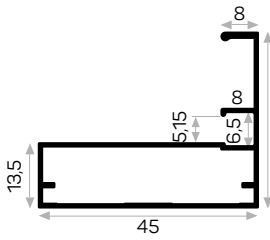

11204

STOK ✓

Ağırlık / Weight 0.486 kg/m

Paket Adedi / Quantity in Pack 8

Mob. 4172 Metal Köşe Kod AM00306-008

Sert U Cam Fitolü Kod AM00206-003

7325 Cam Kapak Kulp Profili

11013

STOK ✓

Ağırlık / Weight 0.472 kg/m

Paket Adedi / Quantity in Pack 8

Mob. 4172 Metal Köşe Kod AM00306-008

Sert U Cam Fitolü Kod AM00206-003

7325 Cam Kapak Kulp Profili