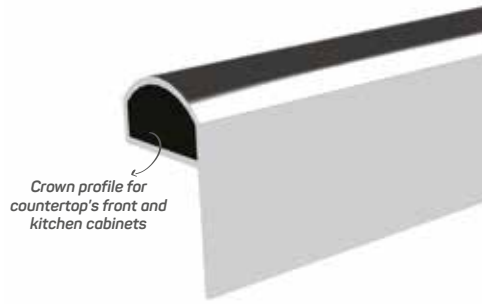

7084

STOK ✓

Ağırlık / Weight 0.240kg/m

Paket Adedi / Quantity in Pack 12

Tezgah Önü ve Mutfak Dolap Taç Profili