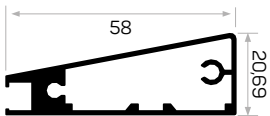

12404

STOK ✓

Ağırlık / Weight 0.791 kg/m

Paket Adedi / Quantity in Pack 4

Sert U Cam Fitili Kod AM00206-003

Sert U Cam Fitili
Inelastic U Glass Wick