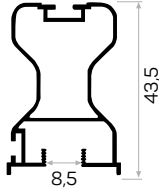

6525

STOK ✓

Ağırlık / Weight	0.509 kg/m
Paket Adedi / Quantity in Pack	6
Kil Fitil 67*800 Kod AM00207-004	
Mob. Ray Kapak Bitiş Fitili Balonlu Kod AM00207-008	
Ray Kpk Kalın Cam Fitili Kod AM00207-007	

Rubber wick

Brush weather strip

Thick glass wick

6257

STOK ✓

Ağırlık / Weight	0.546 kg/m
Paket Adedi / Quantity in Pack	8
Ray Kpk Kalın Cam Fitili Kod AM00207-007	
Yağlı Teker Alt Bağlantı Profili	

Thick glass wick