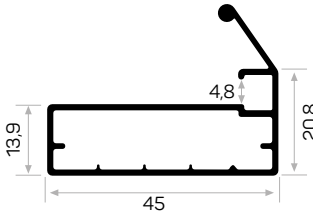

11936

STOK ✓

Ağırlık / Weight 0.513 kg/m

Paket Adedi / Quantity in Pack 12

Mob. 4172 Metal Köşe Kod AM00306-008

Sert U Cam Fitolü Kod AM00206-003

11720'nin Kulp Profili