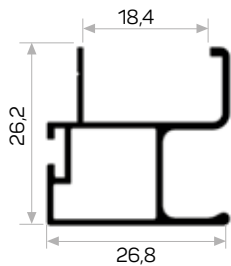

10879

STOK ✓

Ağırlık / Weight 0.326 kg/m
Paket Adedi / Quantity in Pack 12

* Stokta bulunan ürünler ✓ işareti ile belirtilmektedir. The products always available in stock are indicated by ✓.
* Aksesuarlar profil içeriğine dahil değildir, lütfen ayrıca sipariş ediniz. Accessories are not included in the profile, please order separately.