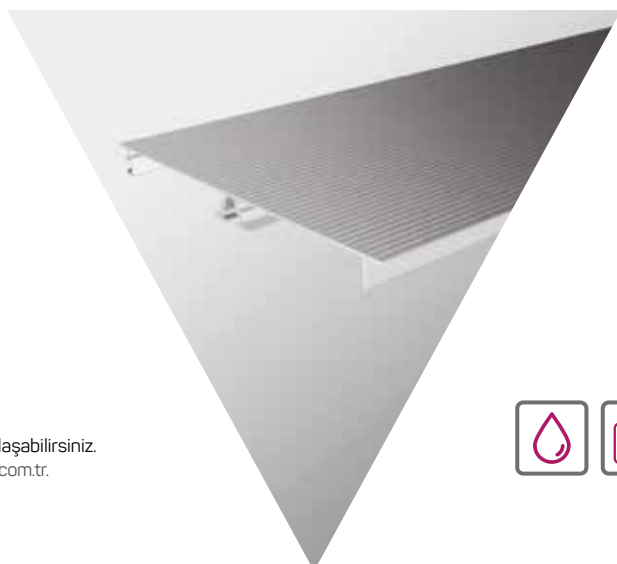

TEZGAH ÖNÜ VE BAZA PROFİLLERİ

Countertop's
Front and Baseboard
Profiles