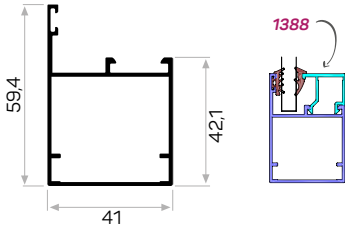

7371

STOK ✓

Ağırlık / Weight 0.741 kg/m

Paket Adedi / Quantity in Pack 4

1388 ile Beraber Çalışır