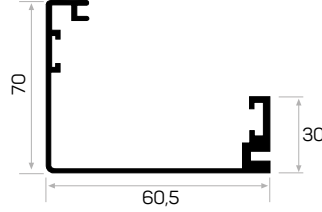

9-12'lik Duvar Kalınlığı Kullanılan Pervaz

6681

STOK ✓

Ağırlık / Weight 1.176 kg/m

Paket Adedi / Quantity in Pack 1

Mob. Kapı Kasası Köş. Pullu Kod AM00300-017

Mob. Kapı Kasası Köş. Kod AM00300-014

6683 ile Beraber Çalışır