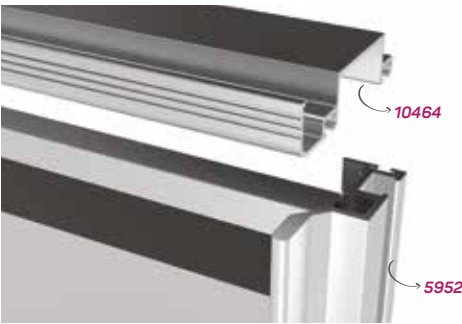

Ağırlık / Weight 0,351 kg/m
Paket Adedi / Quantity in Pack 12

13287

YENİ
NEW

STOK ✓

Ağırlık / Weight 0,272 kg/m
Paket Adedi / Quantity in Pack 15

10806 8mm İçin Ara Kayıt Profili

SÜRME KAPAK PROFİLLERİ UYGULAMASI