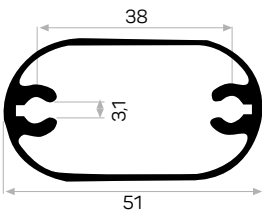

6214

Ağırlık / Weight 0.925 kg/m
Paket Adedi / Quantity in Pack 4