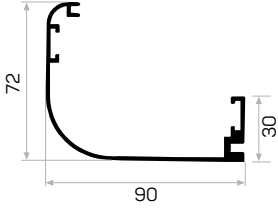

Sill for 9-12cm
Wall Thickness

5856

Ağırlık / Weight 1.236 kg/m

Paket Adedi / Quantity in Pack 4

Mob. Kapı Kasası Köş. Pullu Kod AM00300-017

Mob. Kapı Kasası Köş. Kod AM00300-014

5855, 10703 ile Beraber Çalışır
12-15'lik Duvar Kalınlığı Kullanılan Pervaz