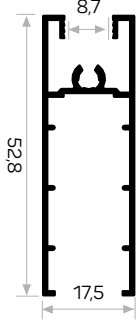

12983

STOK ✓

Ağırlık / Weight 0,513 kg/m
Paket Adedi / Quantity in Pack 8