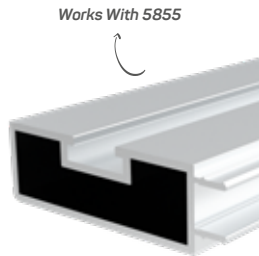

Paket Adedi / Quantity in Pack 6

5855 İle Beraber Çalışır
Çarpma Kapılarda Kullanılan Bağlantı Profili

12579

STOK ✓

Ağırlık / Weight 0.544 kg/m

Paket Adedi / Quantity in Pack 6

Gizli Bağlantı Aparatı Kod AM00522-032
Cam Kanat Profili