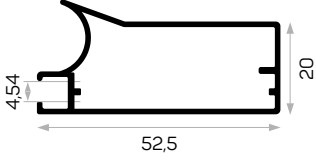

002

YENİ
NEW

Ağırlık / Weight 0.474 kg/m
Paket Adedi / Quantity in Pack 8