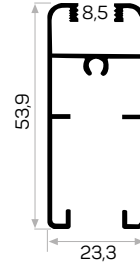

Rubber wick

Brush weather strip

Thick glass wick

6257

STOK ✓

Ağırlık / Weight	0.546 kg/m
Paket Adedi / Quantity in Pack	8
Ray Kpk Kalın Cam Fitili Kod AM00207-007	
Yağlı Teker Alt Bağlantı Profili	

Thick glass wick