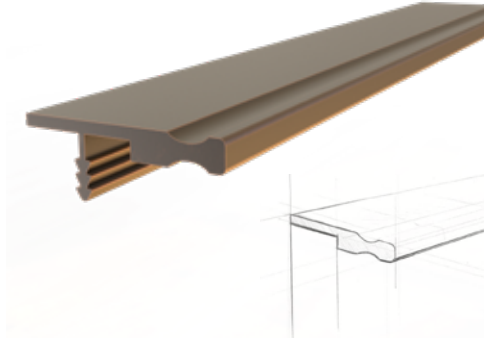

TASARIM TESCİLLİ ÜRÜN
2022 002611
Registered Design

* Stokta bulunan ürünler ☒ işareti ile belirtilmektedir. The products always available in stock are indicated by ☒.

* Aksesuarlar profil içeriğine dahil değildir, lütfen ayrıca sipariş ediniz. Accessories are not included in the profile, please order separately.