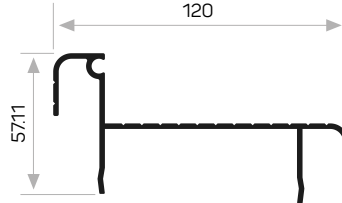

12507

Ağırlık / Weight 0.659 kg/m

Paket Adedi / Quantity in Pack 1