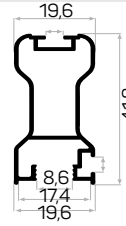

7465

STOK ✓

Ağırlık / Weight	0.438 kg/m
Paket Adedi / Quantity in Pack	8

Kil Fitil 67*800 Kod AM00207-004
Mob. Ray Kapak Bitiş Fitili Balonlu Kod AM00207-008
Ray Kpk Kalın Cam Fitili Kod AM00207-007